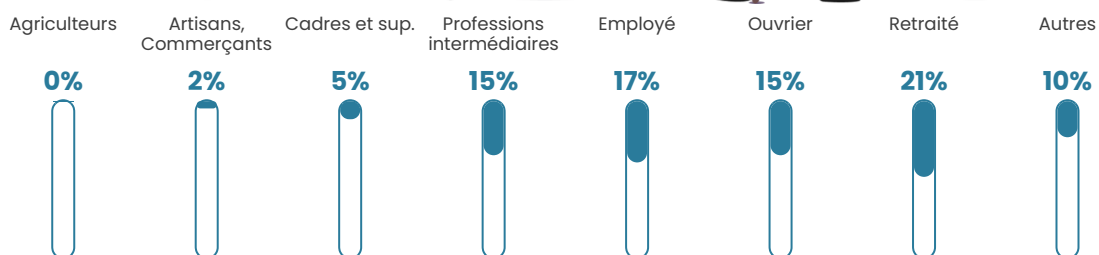

4%

Pop densité

93 h/km²

Revenu moyen

24 390 €/an

Evolution du nombre d'habitants

Sources : Institut national de la statistique et des études économiques (insee) selon Les dernières parutions officielles de 2024 portant sur les années 2020, 2021 et 2022.

Tranche d'âge

Activité professionnelle

Niveau de diplôme

Composition des ménages

Profils électoraux

Premier tour

	Marine LE PEN	30.45 %
	Emmanuel MACRON	28.37 %
	Jean-Luc MÉLENCHON	17.65 %
	Éric ZEMMOUR	6.23 %
	Yannick JADOT	4.15 %
	Nicolas DUPONT-AIGNAN	3.46 %
	Jean LASSALLE	2.42 %
	Valérie PÉCRESSE	2.08 %
	Fabien ROUSSEL	1.73 %
	Anne HIDALGO	1.73 %
	Nathalie ARTHAUD	1.04 %
	Philippe POUTOU	0.69 %