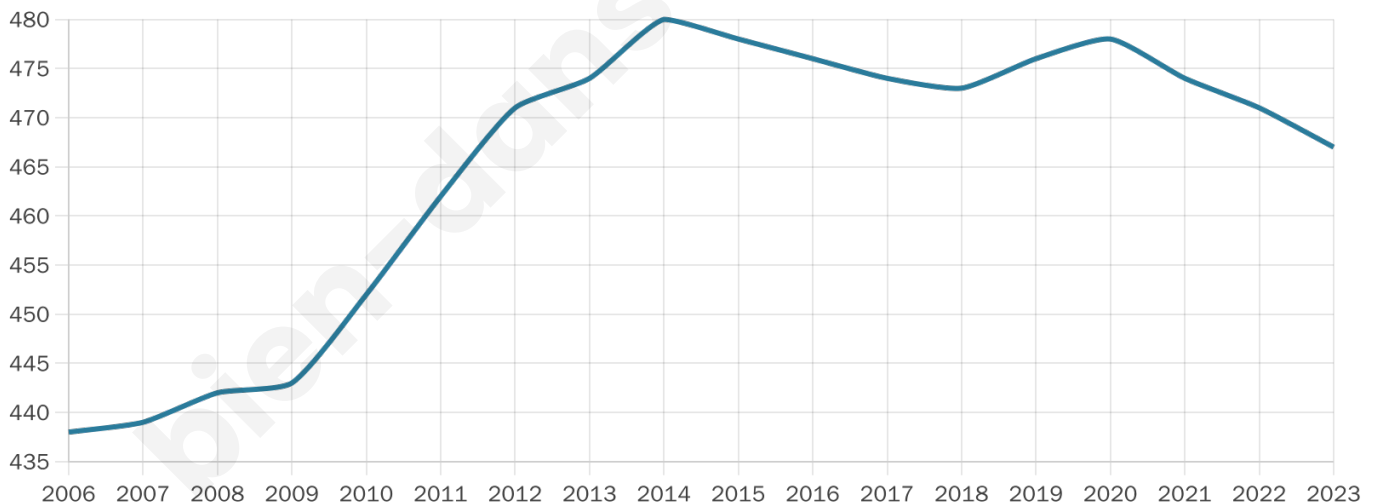

Statistiques sur la population

Nombre d'habitants

467

Age moyen

41 ans

Pop active

47.3%

Taux chômage

4%

Pop densité

93 h/km²

Revenu moyen

24 390 €/an

Evolution du nombre d'habitants

Sources : Institut national de la statistique et des études économiques (insee) selon Les dernières parutions officielles de 2024 portant sur les années 2020, 2021 et 2022.

Tranche d'âge

Activité professionnelle

Niveau de diplôme

Composition des ménages

Profils électoraux

Premier tour

	Marine LE PEN	30.45 %
	Emmanuel MACRON	28.37 %
	Jean-Luc MÉLENCHON	17.65 %
	Éric ZEMMOUR	6.23 %
	Yannick JADOT	4.15 %
	Nicolas DUPONT-AIGNAN	3.46 %
	Jean LASSALLE	2.42 %
	Valérie PÉCRESSE	2.08 %
	Fabien ROUSSEL	1.73 %
	Anne HIDALGO	1.73 %
	Nathalie ARTHAUD	1.04 %
	Philippe POUTOU	0.69 %