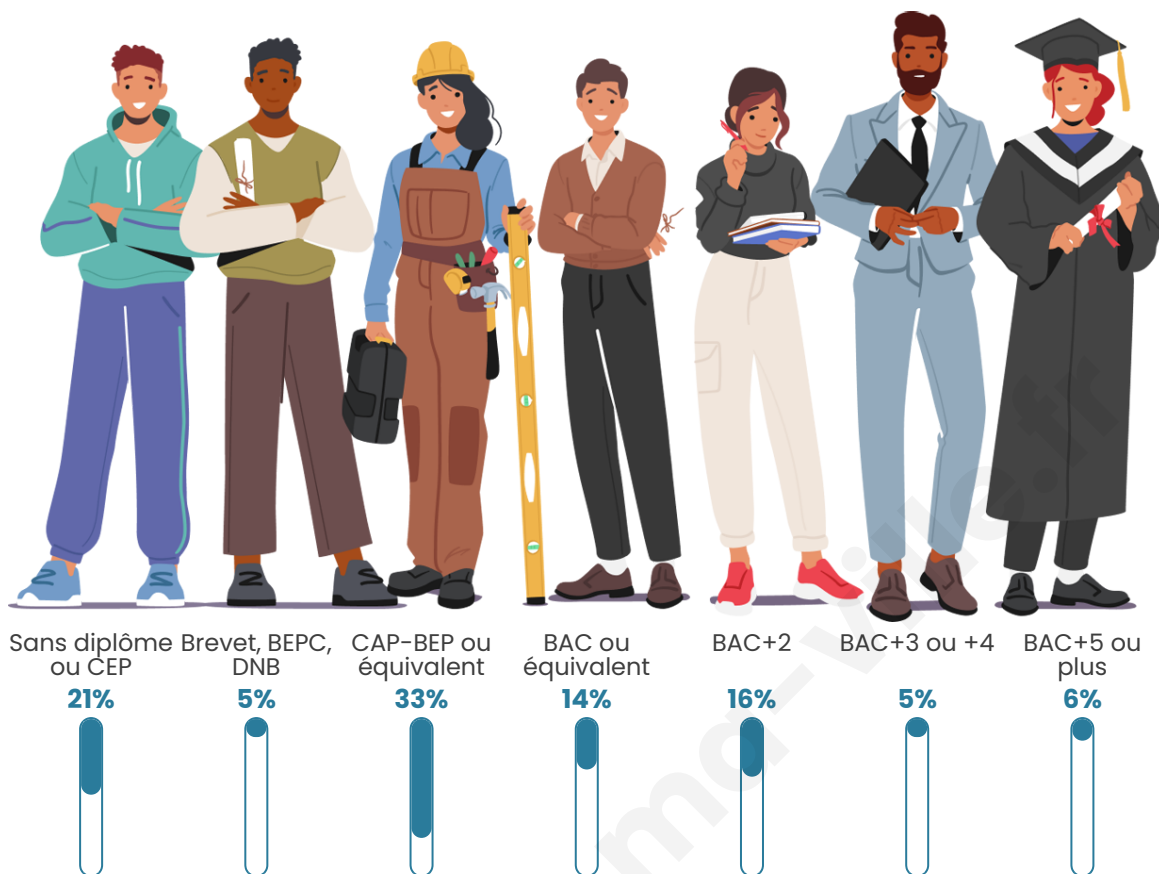

Statistiques sur la population

Nombre d'habitants

467

Age moyen

41 ans

Pop active

47.3%

Taux chômage

Tranche d'âge

Activité professionnelle

Niveau de diplôme

Composition des ménages

Profils électoraux

Premier tour

	Marine LE PEN	30.45 %
	Emmanuel MACRON	28.37 %
	Jean-Luc MÉLENCHON	17.65 %
	Éric ZEMMOUR	6.23 %
	Yannick JADOT	4.15 %
	Nicolas DUPONT-AIGNAN	3.46 %
	Jean LASSALLE	2.42 %
	Valérie PÉCRESSE	2.08 %
	Fabien ROUSSEL	1.73 %
	Anne HIDALGO	1.73 %
	Nathalie ARTHAUD	1.04 %
	Philippe POUTOU	0.69 %