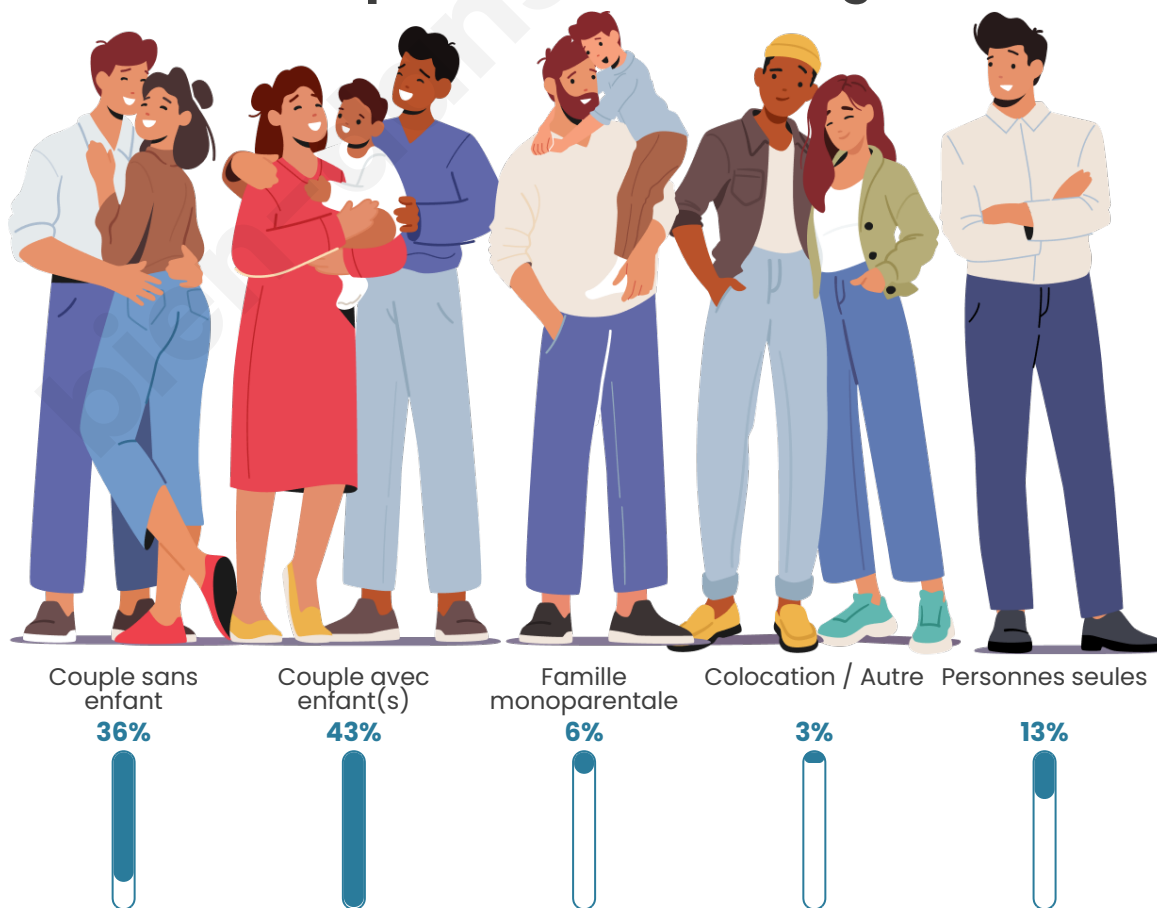

Tranche d'âge

Activité professionnelle

Niveau de diplôme

Composition des ménages

Profils électoraux

Premier tour

	Marine LE PEN	30.45 %
	Emmanuel MACRON	28.37 %
	Jean-Luc MÉLENCHON	17.65 %
	Éric ZEMMOUR	6.23 %
	Yannick JADOT	4.15 %
	Nicolas DUPONT-AIGNAN	3.46 %
	Jean LASSALLE	2.42 %
	Valérie PÉCRESSE	2.08 %
	Fabien ROUSSEL	1.73 %
	Anne HIDALGO	1.73 %
	Nathalie ARTHAUD	1.04 %
	Philippe POUTOU	0.69 %