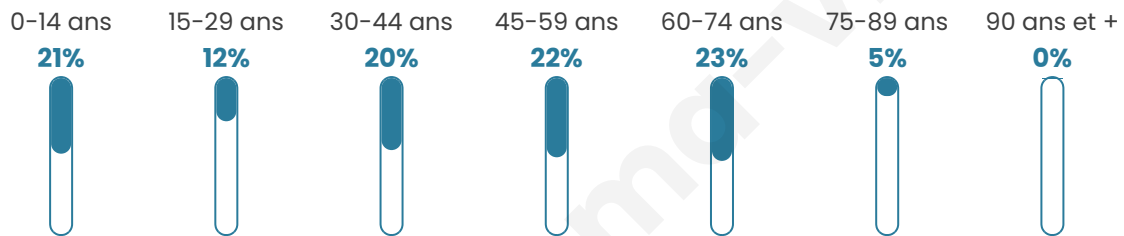

Statistiques sur la population

Nombre d'habitants

467

Age moyen

41 ans

Pop active

47.3%

Taux chômage

4%

Pop densité

93 h/km²

Revenu moyen

24 390 €/an

Evolution du nombre d'habitants

Sources : Institut national de la statistique et des études économiques (insee) selon Les dernières parutions officielles de 2024 portant sur les années 2020, 2021 et 2022.

Tranche d'âge

Activité professionnelle

Niveau de diplôme

Composition des ménages

Profils électoraux

Premier tour

	Marine LE PEN	30.45 %
	Emmanuel MACRON	28.37 %
	Jean-Luc MÉLENCHON	17.65 %
	Éric ZEMMOUR	6.23 %
	Yannick JADOT	4.15 %
	Nicolas DUPONT-AIGNAN	3.46 %
	Jean LASSALLE	2.42 %
	Valérie PÉCRESSE	2.08 %
	Fabien ROUSSEL	1.73 %
	Anne HIDALGO	1.73 %
	Nathalie ARTHAUD	1.04 %
	Philippe POUTOU	0.69 %