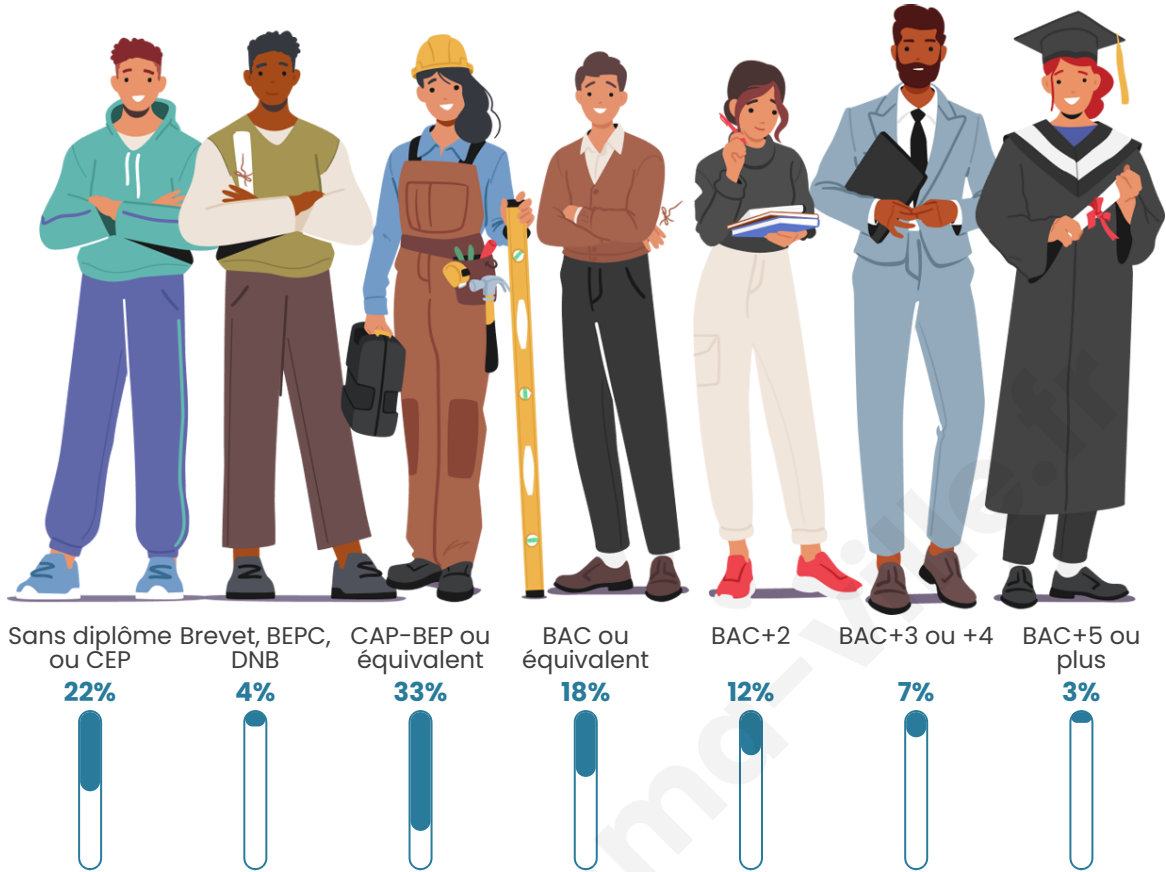

Statistiques sur la population

Nombre d'habitants

276

Age moyen

44 ans

Pop active

55.1%

Taux chômage

Tranche d'âge

Activité professionnelle

Niveau de diplôme

Composition des ménages

Profils électoraux

Premier tour

	Emmanuel MACRON	33.97 %
	Marine LE PEN	32.69 %
	Jean-Luc MÉLENCHON	8.97 %
	Jean LASSALLE	5.13 %
	Yannick JADOT	5.13 %
	Nicolas DUPONT- AIGNAN	5.13 %
	Éric ZEMMOUR	4.49 %
	Valérie PÉCRESE	2.56 %
	Nathalie ARTHAUD	0.64 %
	Fabien ROUSSEL	0.64 %
	Philippe POUTOU	0.64 %
	Anne HIDALGO	0.00 %