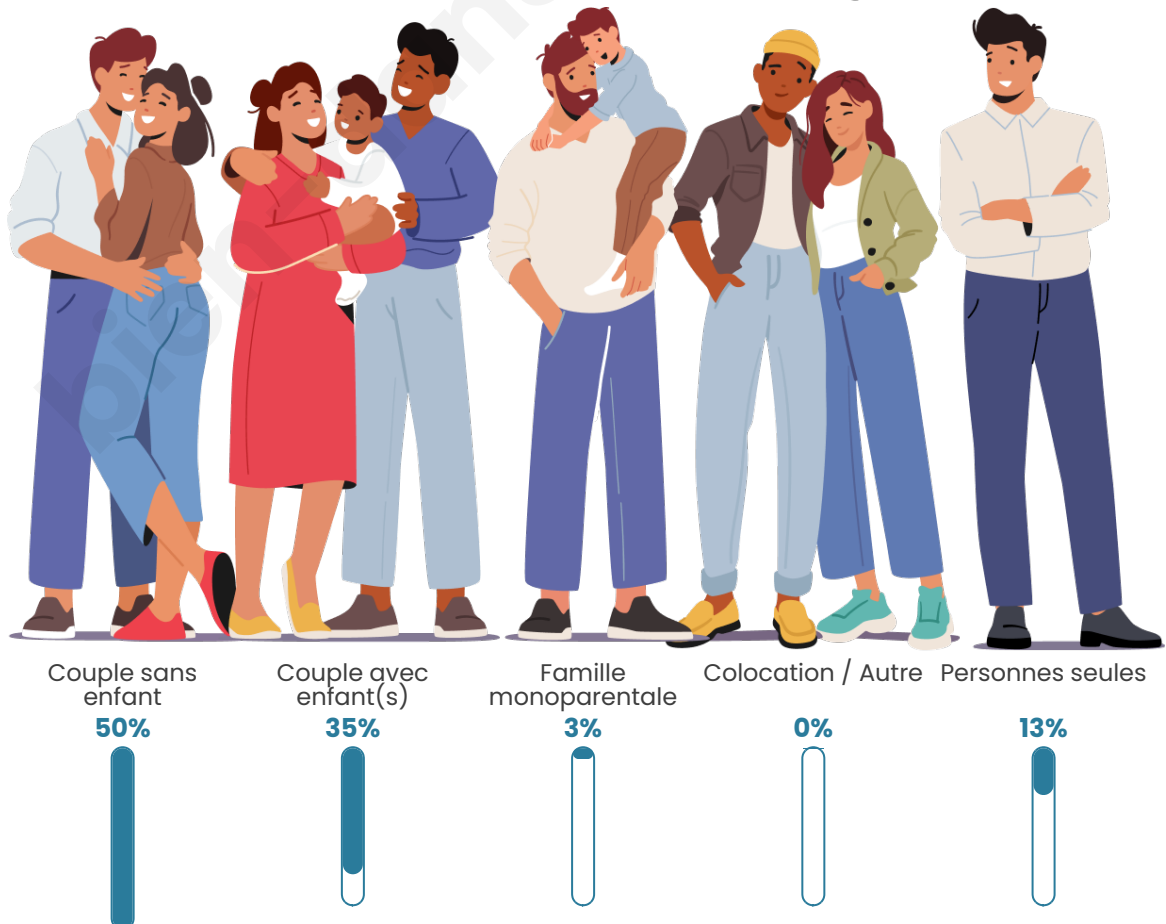

Statistiques sur la population

Nombre d'habitants

276

Age moyen

44 ans

Pop active

55.1%

Taux chômage

Tranche d'âge

Activité professionnelle

Niveau de diplôme

Composition des ménages

Profils électoraux

Premier tour

	Emmanuel MACRON	33.97 %
	Marine LE PEN	32.69 %
	Jean-Luc MÉLENCHON	8.97 %
	Jean LASSALLE	5.13 %
	Yannick JADOT	5.13 %
	Nicolas DUPONT- AIGNAN	5.13 %
	Éric ZEMMOUR	4.49 %
	Valérie PÉCRESE	2.56 %
	Nathalie ARTHAUD	0.64 %
	Fabien ROUSSEL	0.64 %
	Philippe POUTOU	0.64 %
	Anne HIDALGO	0.00 %