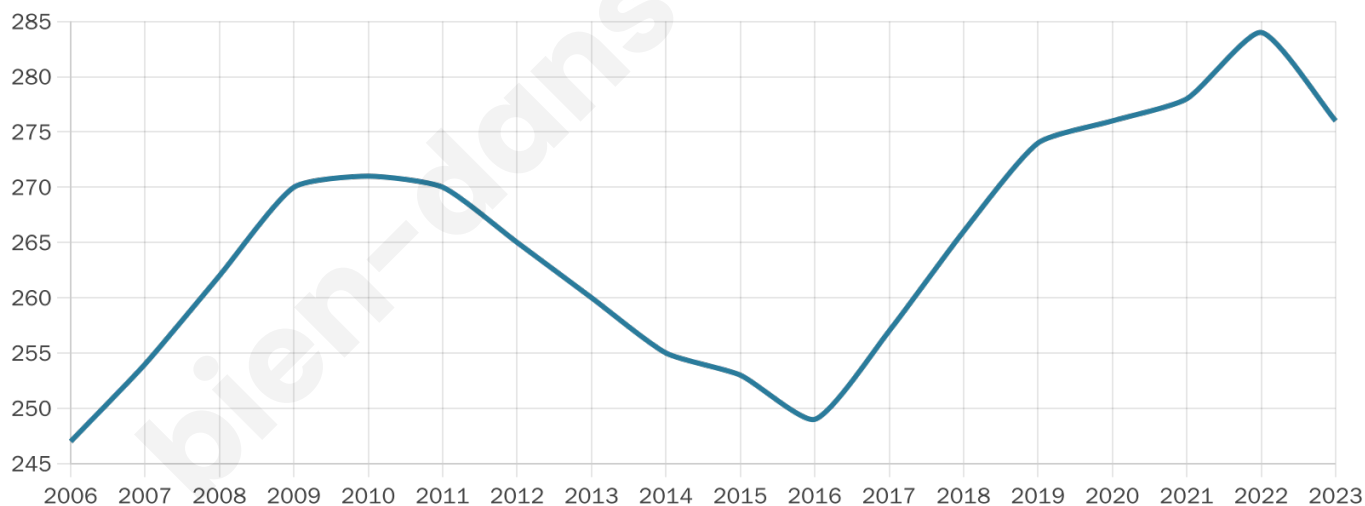

Statistiques sur la population

Nombre d'habitants

276

Age moyen

44 ans

Pop active

55.1%

Taux chômage

2.9%

Pop densité

7 h/km²

Revenu moyen

22 910 €/an

Evolution du nombre d'habitants

Sources : Institut national de la statistique et des études économiques (insee) selon Les dernières parutions officielles de 2024 portant sur les années 2020, 2021 et 2022.

Tranche d'âge

Activité professionnelle

Niveau de diplôme

Composition des ménages

Profils électoraux

Premier tour

	Emmanuel MACRON	33.97 %
	Marine LE PEN	32.69 %
	Jean-Luc MÉLENCHON	8.97 %
	Jean LASSALLE	5.13 %
	Yannick JADOT	5.13 %
	Nicolas DUPONT- AIGNAN	5.13 %
	Éric ZEMMOUR	4.49 %
	Valérie PÉCRESE	2.56 %
	Nathalie ARTHAUD	0.64 %
	Fabien ROUSSEL	0.64 %
	Philippe POUTOU	0.64 %
	Anne HIDALGO	0.00 %