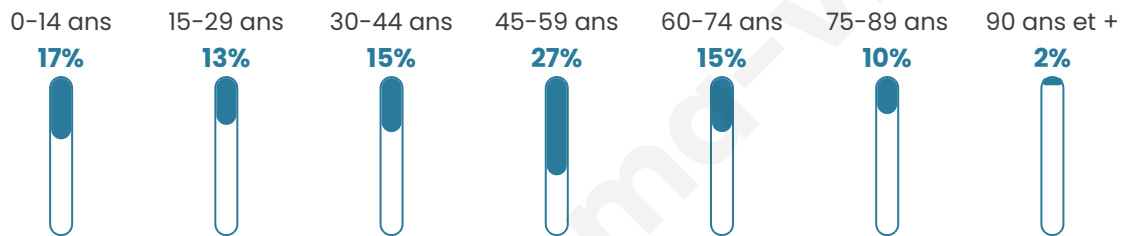

Statistiques sur la population

Nombre d'habitants

276

Age moyen

44 ans

Pop active

55.1%

Taux chômage

2.9%

Pop densité

7 h/km²

Revenu moyen

22 910 €/an

Evolution du nombre d'habitants

Sources : Institut national de la statistique et des études économiques (insee) selon Les dernières parutions officielles de 2024 portant sur les années 2020, 2021 et 2022.

Tranche d'âge

Activité professionnelle

Niveau de diplôme

Composition des ménages

Profils électoraux

Premier tour

	Emmanuel MACRON	33.97 %
	Marine LE PEN	32.69 %
	Jean-Luc MÉLENCHON	8.97 %
	Jean LASSALLE	5.13 %
	Yannick JADOT	5.13 %
	Nicolas DUPONT- AIGNAN	5.13 %
	Éric ZEMMOUR	4.49 %
	Valérie PÉCRESE	2.56 %
	Nathalie ARTHAUD	0.64 %
	Fabien ROUSSEL	0.64 %
	Philippe POUTOU	0.64 %
	Anne HIDALGO	0.00 %

209 inscrits

Participation : 74.64%

Votes blancs : 0.00%

Votes nuls : 0.00%

Second tour

	Emmanuel MACRON	49,32 %
	Marine LE PEN	50,68 %

209 inscrits

Participation : 77.03%