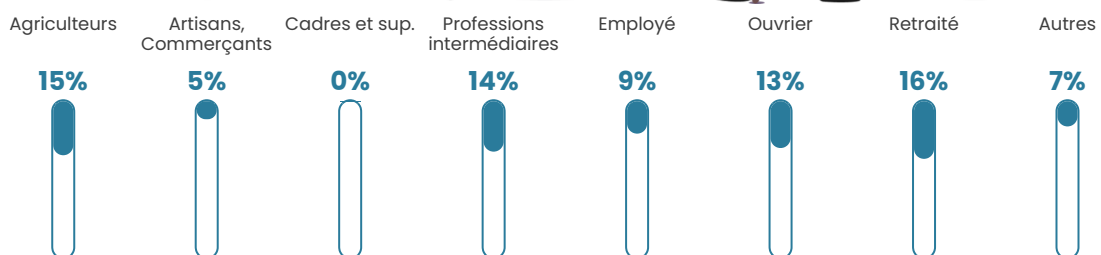

2.9%

Pop densité

7 h/km²

Revenu moyen

22 910 €/an

Evolution du nombre d'habitants

Sources : Institut national de la statistique et des études économiques (insee) selon Les dernières parutions officielles de 2024 portant sur les années 2020, 2021 et 2022.

Tranche d'âge

Activité professionnelle

Niveau de diplôme

Composition des ménages

Profils électoraux

Premier tour

	Emmanuel MACRON	33.97 %
	Marine LE PEN	32.69 %
	Jean-Luc MÉLENCHON	8.97 %
	Jean LASSALLE	5.13 %
	Yannick JADOT	5.13 %
	Nicolas DUPONT- AIGNAN	5.13 %
	Éric ZEMMOUR	4.49 %
	Valérie PÉCRESE	2.56 %
	Nathalie ARTHAUD	0.64 %
	Fabien ROUSSEL	0.64 %
	Philippe POUTOU	0.64 %
	Anne HIDALGO	0.00 %