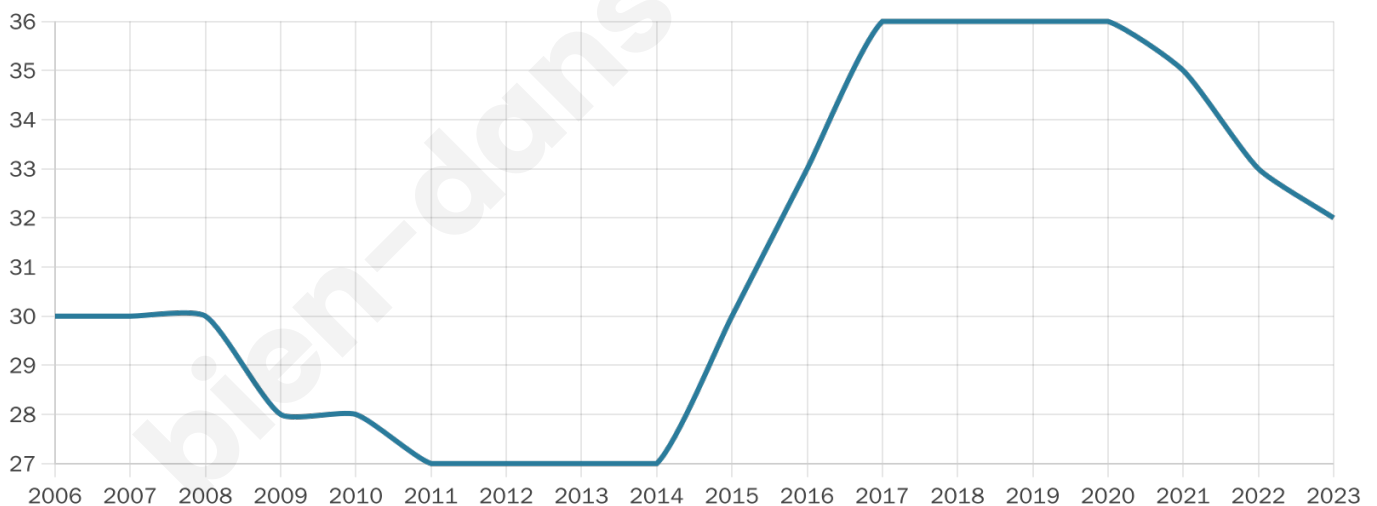

Age moyen

37 ans

Pop active

56.3%

Taux chômage

3.8%

Pop densité

11 h/km²

Revenu moyen

NC

Evolution du nombre d'habitants

Sources : Institut national de la statistique et des études économiques (insee) selon Les dernières parutions officielles de 2024 portant sur les années 2020, 2021 et 2022.