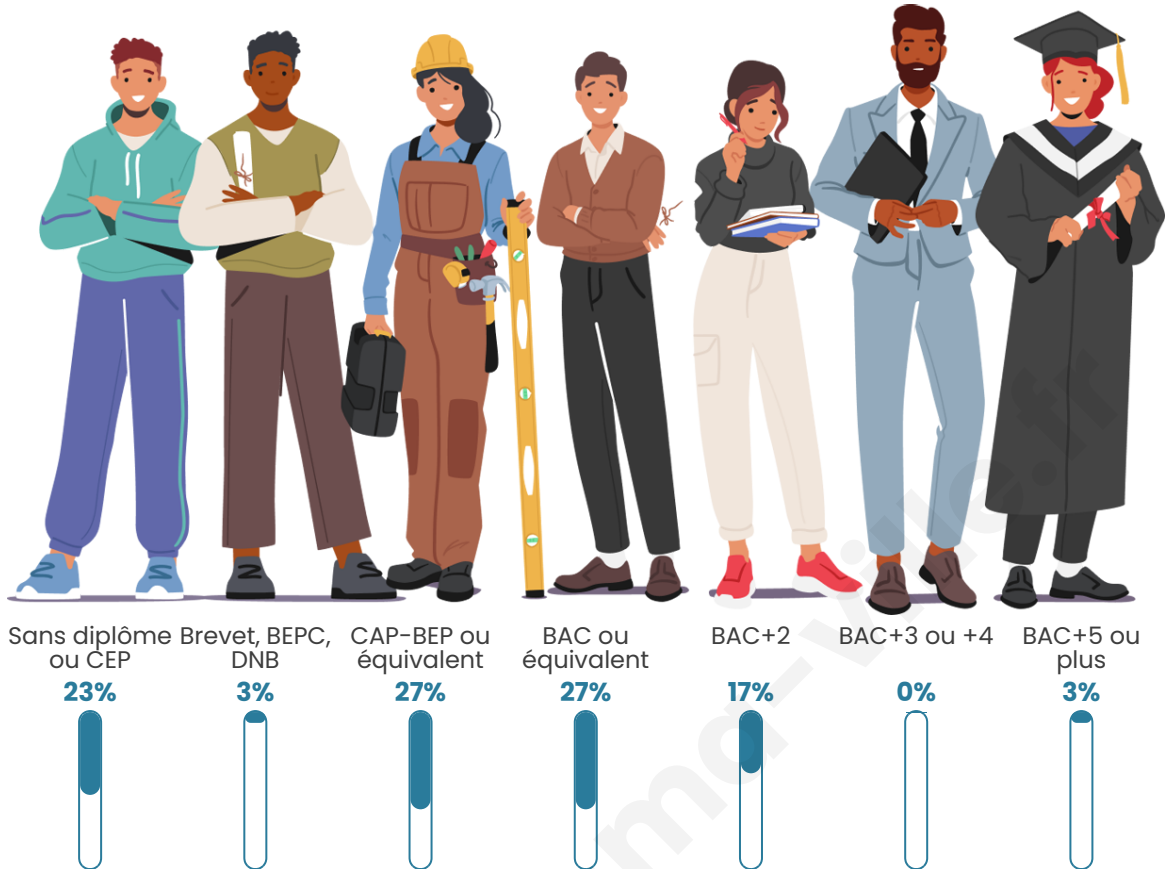

Age moyen

37 ans

Pop active

56.3%

Taux chômage

3.8%

Pop densité

11 h/km²

Tranche d'âge

Activité professionnelle

Niveau de diplôme

Composition des ménages

Profils électoraux

Premier tour

	Emmanuel MACRON	28.57 %
	Marine LE PEN	23.81 %
	Jean-Luc MÉLENCHON	19.05 %
	Valérie PÉCRESE	14.29 %
	Éric ZEMMOUR	9.52 %
	Philippe POUTOU	4.76 %
	Nathalie ARTHAUD	0.00 %
	Fabien ROUSSEL	0.00 %
	Jean LASSALLE	0.00 %
	Anne HIDALGO	0.00 %
	Yannick JADOT	0.00 %
	Nicolas DUPONT- AIGNAN	0.00 %