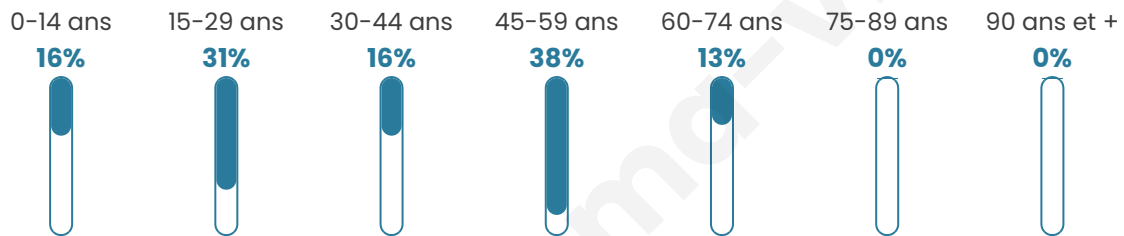

Age moyen

37 ans

Pop active

56.3%

Taux chômage

3.8%

Pop densité

11 h/km²

Revenu moyen

NC

Evolution du nombre d'habitants

Sources : Institut national de la statistique et des études économiques (insee) selon Les dernières parutions officielles de 2024 portant sur les années 2020, 2021 et 2022.

Tranche d'âge

Activité professionnelle

Niveau de diplôme

Composition des ménages

Profils électoraux

Premier tour

	Emmanuel MACRON	28.57 %
	Marine LE PEN	23.81 %
	Jean-Luc MÉLENCHON	19.05 %
	Valérie PÉCRESE	14.29 %
	Éric ZEMMOUR	9.52 %
	Philippe POUTOU	4.76 %
	Nathalie ARTHAUD	0.00 %
	Fabien ROUSSEL	0.00 %
	Jean LASSALLE	0.00 %
	Anne HIDALGO	0.00 %
	Yannick JADOT	0.00 %
	Nicolas DUPONT- AIGNAN	0.00 %