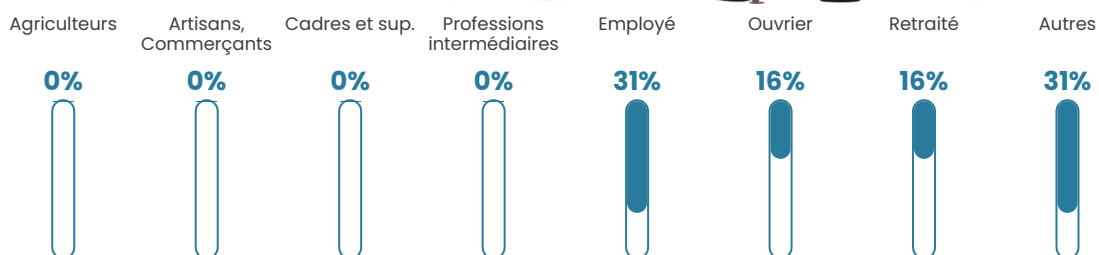

Revenu moyen

NC

Evolution du nombre d'habitants

Sources : Institut national de la statistique et des études économiques (insee) selon Les dernières parutions officielles de 2024 portant sur les années 2020, 2021 et 2022.

Tranche d'âge

Activité professionnelle

Niveau de diplôme

Composition des ménages

Profils électoraux

Premier tour

	Emmanuel MACRON	28.57 %
	Marine LE PEN	23.81 %
	Jean-Luc MÉLENCHON	19.05 %
	Valérie PÉCRESE	14.29 %
	Éric ZEMMOUR	9.52 %
	Philippe POUTOU	4.76 %
	Nathalie ARTHAUD	0.00 %
	Fabien ROUSSEL	0.00 %
	Jean LASSALLE	0.00 %
	Anne HIDALGO	0.00 %
	Yannick JADOT	0.00 %
	Nicolas DUPONT- AIGNAN	0.00 %