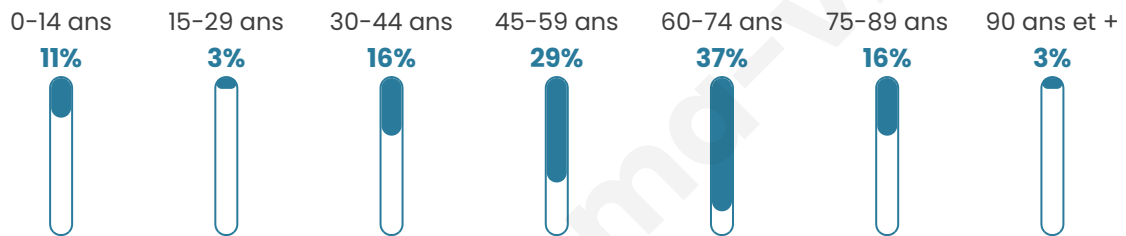

71

Age moyen

55 ans

Pop active

42.3%

Taux chômage

0%

Pop densité

5 h/km²

Revenu moyen

NC

Evolution du nombre d'habitants

Sources : Institut national de la statistique et des études économiques (insee) selon Les dernières parutions officielles de 2024 portant sur les années 2020, 2021 et 2022.

Tranche d'âge

Activité professionnelle

bien-dans-ma-ville.fr

Niveau de diplôme

Composition des ménages

Profils électoraux

Premier tour

	Marine LE PEN	25.81 %
	Emmanuel MACRON	20.97 %
	Jean-Luc MÉLENCHON	16.13 %
	Jean LASSALLE	14.52 %
	Valérie PÉCRESSE	9.68 %
	Éric ZEMMOUR	4.84 %
	Fabien ROUSSEL	3.23 %
	Nicolas DUPONT-AIGNAN	3.23 %
	Anne HIDALGO	1.61 %
	Nathalie ARTHAUD	0.00 %
	Yannick JADOT	0.00 %
	Philippe POUTOU	0.00 %