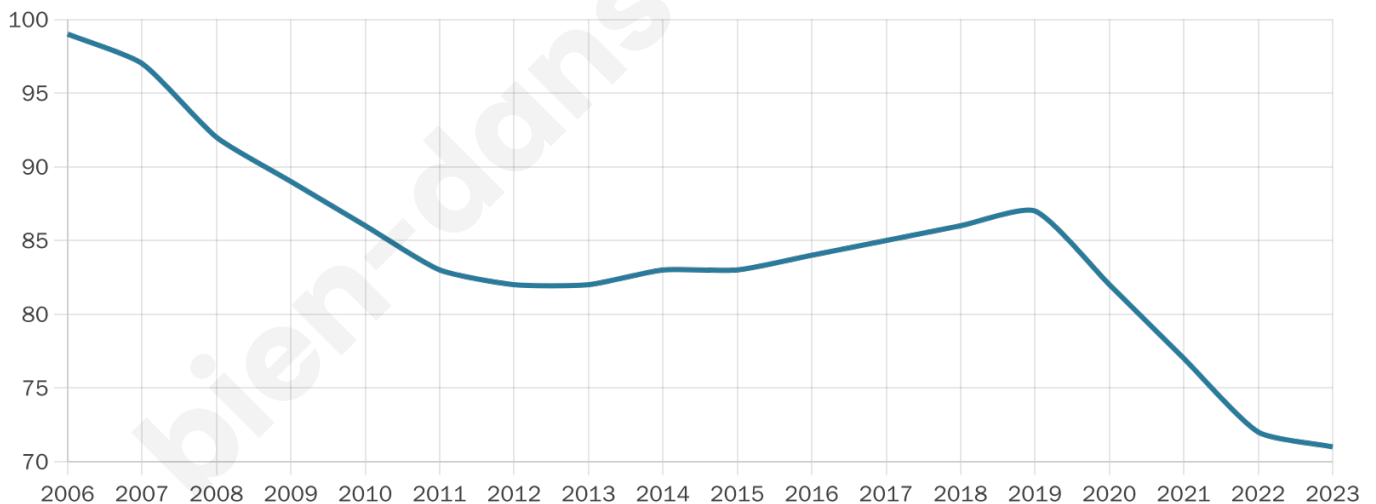

71

Age moyen

55 ans

Pop active

42.3%

Taux chômage

0%

Pop densité

5 h/km²

Revenu moyen

NC

Evolution du nombre d'habitants

Sources : Institut national de la statistique et des études économiques (insee) selon Les dernières parutions officielles de 2024 portant sur les années 2020, 2021 et 2022.