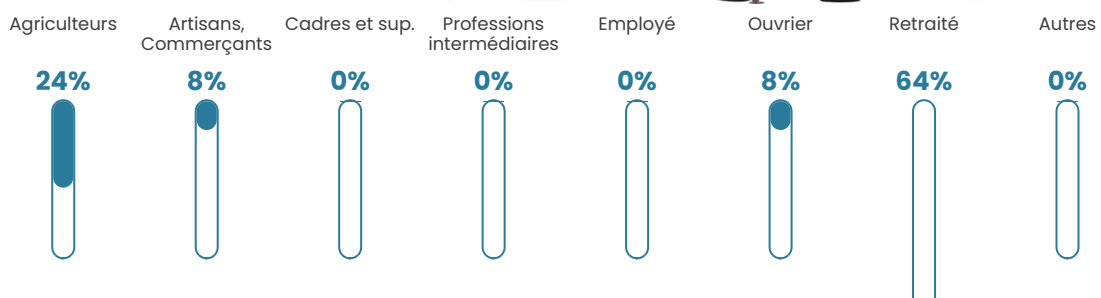

5 h/km²

Revenu moyen

NC

Evolution du nombre d'habitants

Sources : Institut national de la statistique et des études économiques (insee) selon Les dernières parutions officielles de 2024 portant sur les années 2020, 2021 et 2022.

Tranche d'âge

Activité professionnelle

bien-dans-ma-ville.fr

Niveau de diplôme

Composition des ménages

Profils électoraux

Premier tour

	Marine LE PEN	25.81 %
	Emmanuel MACRON	20.97 %
	Jean-Luc MÉLENCHON	16.13 %
	Jean LASSALLE	14.52 %
	Valérie PÉCRESSE	9.68 %
	Éric ZEMMOUR	4.84 %
	Fabien ROUSSEL	3.23 %
	Nicolas DUPONT-AIGNAN	3.23 %
	Anne HIDALGO	1.61 %
	Nathalie ARTHAUD	0.00 %
	Yannick JADOT	0.00 %
	Philippe POUTOU	0.00 %