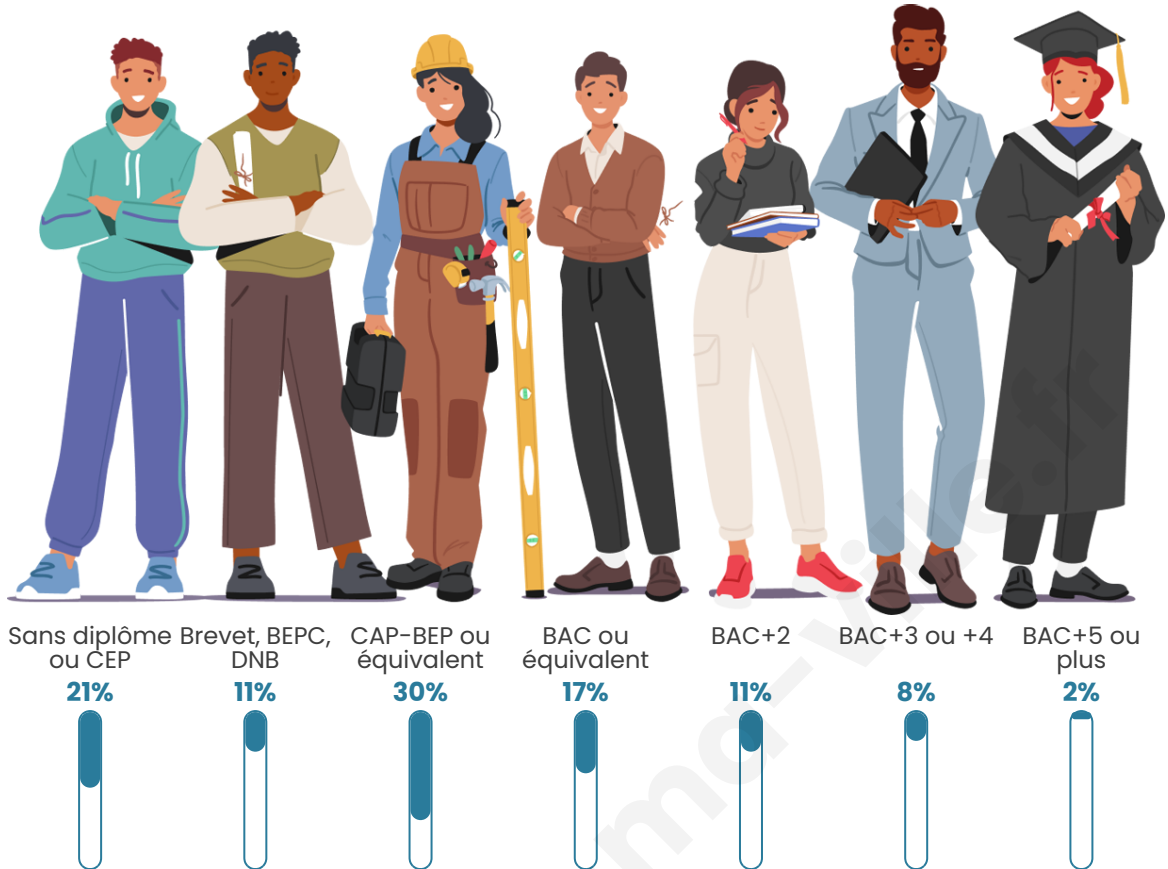

Tranche d'âge

Activité professionnelle

bien-dans-ma-ville.fr

Niveau de diplôme

Composition des ménages

Profils électoraux

Premier tour

	Marine LE PEN	25.81 %
	Emmanuel MACRON	20.97 %
	Jean-Luc MÉLENCHON	16.13 %
	Jean LASSALLE	14.52 %
	Valérie PÉCRESSE	9.68 %
	Éric ZEMMOUR	4.84 %
	Fabien ROUSSEL	3.23 %
	Nicolas DUPONT-AIGNAN	3.23 %
	Anne HIDALGO	1.61 %
	Nathalie ARTHAUD	0.00 %
	Yannick JADOT	0.00 %
	Philippe POUTOU	0.00 %