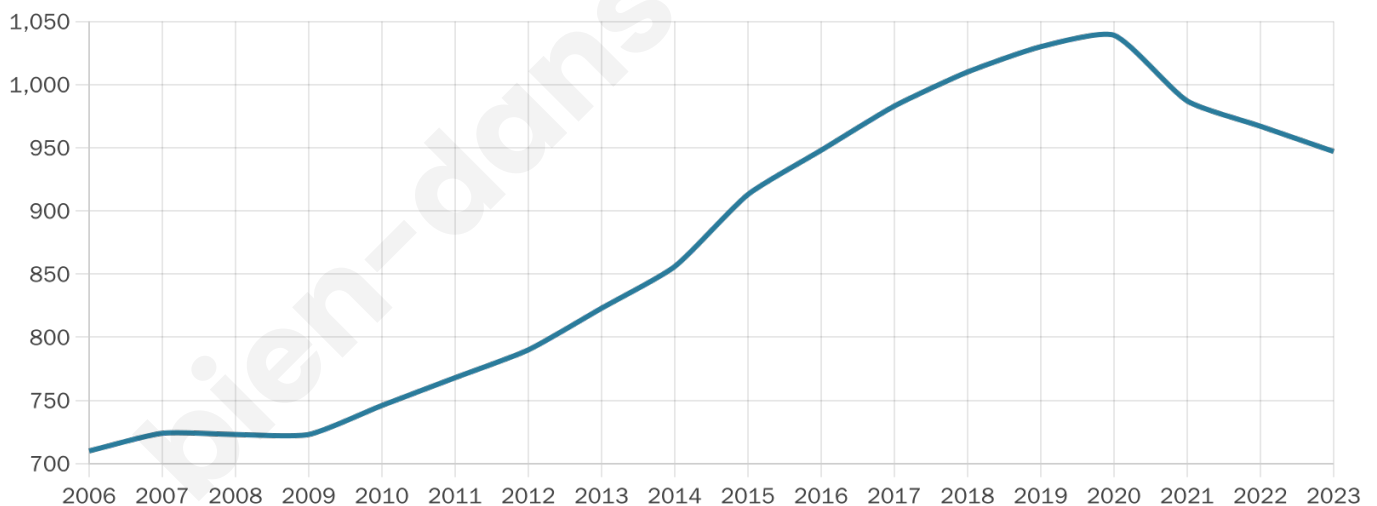

947

Age moyen

42 ans

Pop active

43%

Taux chômage

6.6%

Pop densité

135 h/km²

Revenu moyen

24 160 €/an

Evolution du nombre d'habitants

Sources : Institut national de la statistique et des études économiques (insee) selon Les dernières parutions officielles de 2024 portant sur les années 2020, 2021 et 2022.