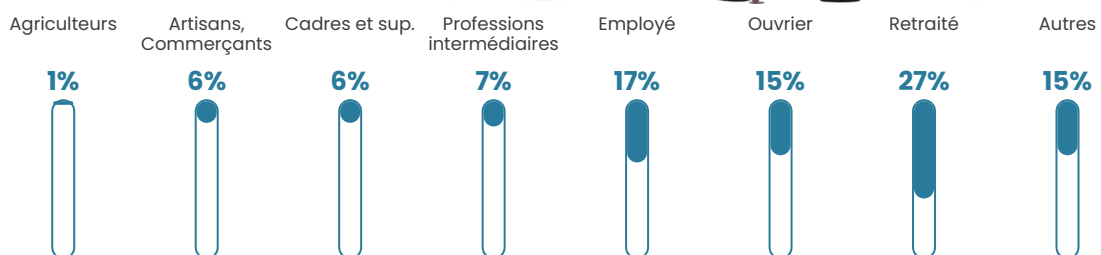

135 h/km²

Revenu moyen

24 160 €/an

Evolution du nombre d'habitants

Sources : Institut national de la statistique et des études économiques (insee) selon Les dernières parutions officielles de 2024 portant sur les années 2020, 2021 et 2022.

Tranche d'âge

Activité professionnelle

Niveau de diplôme

Composition des ménages

Profils électoraux

Premier tour

	Emmanuel MACRON	29.43 %
	Marine LE PEN	27.76 %
	Jean-Luc MÉLENCHON	12.71 %
	Éric ZEMMOUR	9.53 %
	Valérie PÉCRESE	6.86 %
	Jean LASSALLE	4.01 %
	Yannick JADOT	3.01 %
	Fabien ROUSSEL	2.01 %
	Nicolas DUPONT-AIGNAN	2.01 %
	Anne HIDALGO	1.17 %
	Philippe POUTOU	0.84 %
	Nathalie ARTHAUD	0.67 %