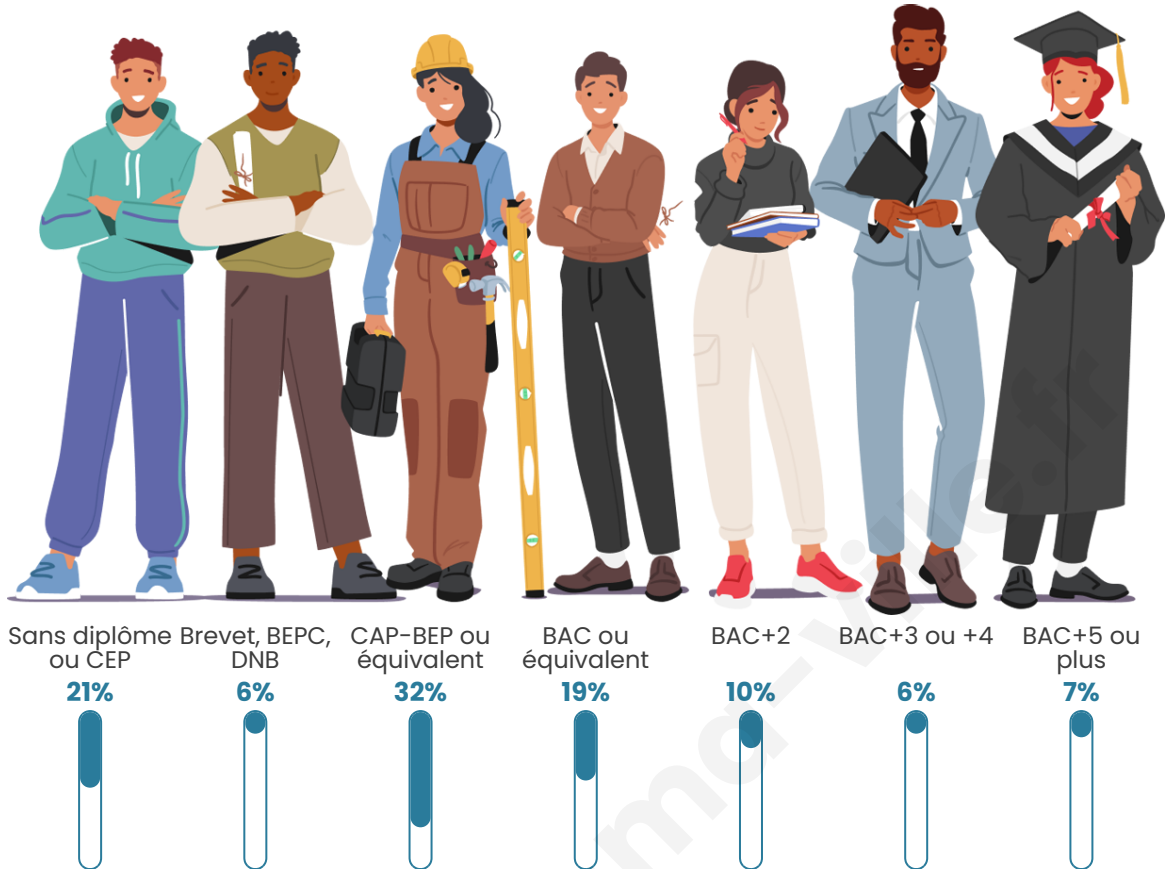

947

Age moyen

42 ans

Pop active

43%

Taux chômage

6.6%

Pop densité

Tranche d'âge

Activité professionnelle

Niveau de diplôme

Composition des ménages

Profils électoraux

Premier tour

	Emmanuel MACRON	29.43 %
	Marine LE PEN	27.76 %
	Jean-Luc MÉLENCHON	12.71 %
	Éric ZEMMOUR	9.53 %
	Valérie PÉCRESE	6.86 %
	Jean LASSALLE	4.01 %
	Yannick JADOT	3.01 %
	Fabien ROUSSEL	2.01 %
	Nicolas DUPONT-AIGNAN	2.01 %
	Anne HIDALGO	1.17 %
	Philippe POUTOU	0.84 %
	Nathalie ARTHAUD	0.67 %