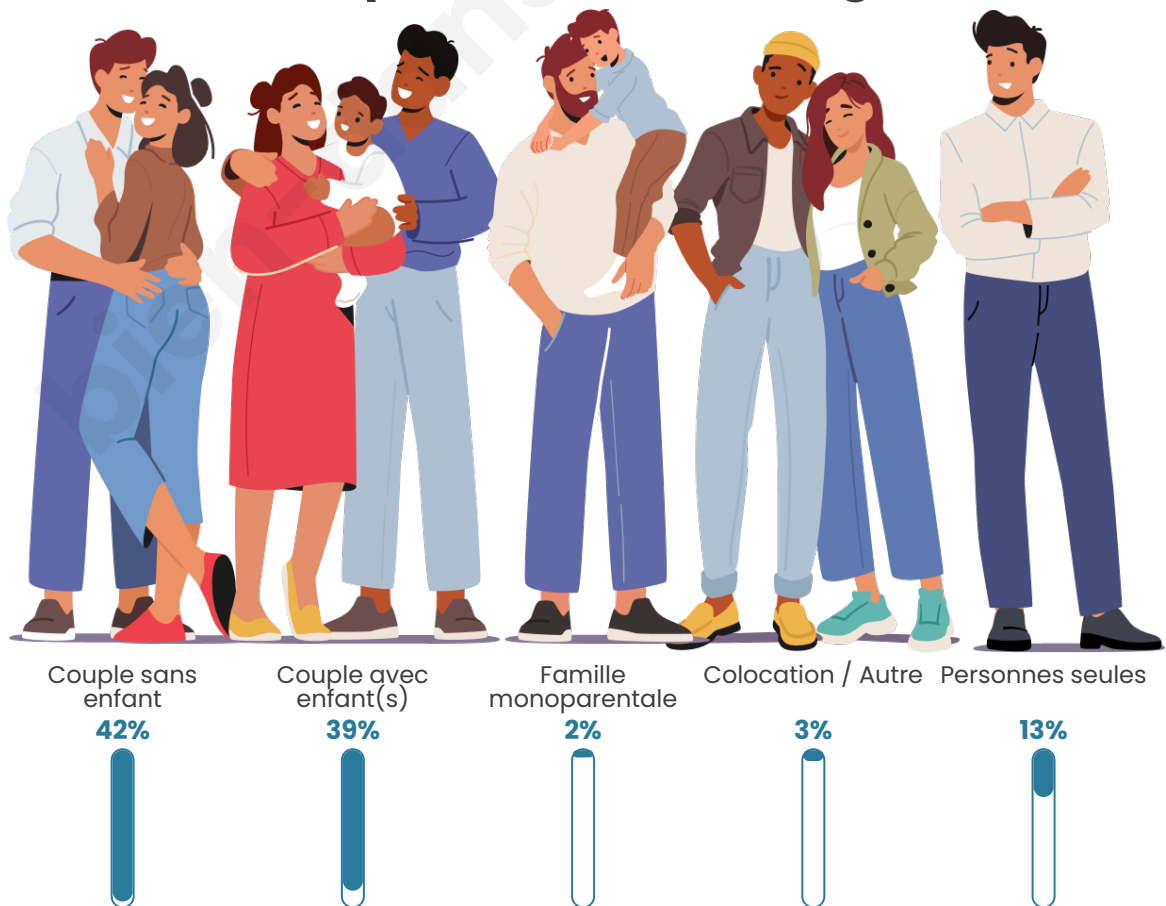

Tranche d'âge

Activité professionnelle

Niveau de diplôme

Composition des ménages

Profils électoraux

Premier tour

	Emmanuel MACRON	29.43 %
	Marine LE PEN	27.76 %
	Jean-Luc MÉLENCHON	12.71 %
	Éric ZEMMOUR	9.53 %
	Valérie PÉCRESE	6.86 %
	Jean LASSALLE	4.01 %
	Yannick JADOT	3.01 %
	Fabien ROUSSEL	2.01 %
	Nicolas DUPONT-AIGNAN	2.01 %
	Anne HIDALGO	1.17 %
	Philippe POUTOU	0.84 %
	Nathalie ARTHAUD	0.67 %