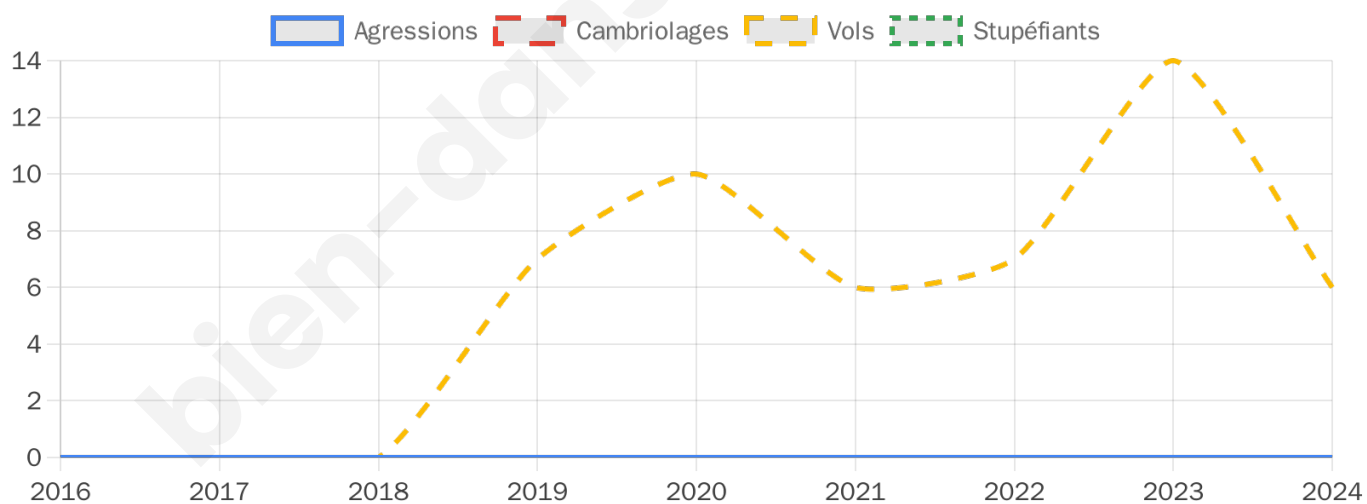

Second tour

	Emmanuel MACRON	48,73 %
	Marine LE PEN	51,27 %

763 inscrits

Participation : 79.29%

Votes blancs : 6.94%

Votes nuls : 1.82%

763 inscrits

Participation : 80.87%

Votes blancs : 2.76%

Votes nuls : 0.32%

Sécurité

Agressions physiques / sexuelles

0

Cambriolages

0

Vols / dégradations

6

Stupéfiants

0

Evolution du nombre d'infractions

Pour comparer

(en proportion du nombre d'habitants)

Sources : Bases statistiques communale, départementale et régionale de la délinquance enregistrée par la police et la gendarmerie nationales selon les dernières parutions officielles de 2025 portant sur l'année 2024 ([data.gouv](https://data.gouv.fr)).