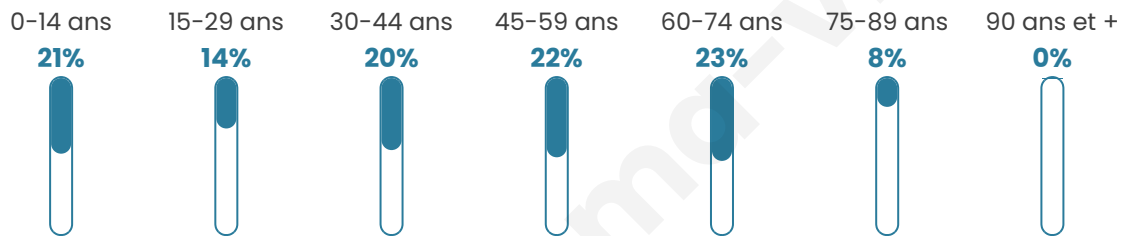

947

Age moyen

42 ans

Pop active

43%

Taux chômage

6.6%

Pop densité

135 h/km²

Revenu moyen

24 160 €/an

Evolution du nombre d'habitants

Sources : Institut national de la statistique et des études économiques (insee) selon Les dernières parutions officielles de 2024 portant sur les années 2020, 2021 et 2022.

Tranche d'âge

Activité professionnelle

Niveau de diplôme

Composition des ménages

Profils électoraux

Premier tour

	Emmanuel MACRON	29.43 %
	Marine LE PEN	27.76 %
	Jean-Luc MÉLENCHON	12.71 %
	Éric ZEMMOUR	9.53 %
	Valérie PÉCRESE	6.86 %
	Jean LASSALLE	4.01 %
	Yannick JADOT	3.01 %
	Fabien ROUSSEL	2.01 %
	Nicolas DUPONT-AIGNAN	2.01 %
	Anne HIDALGO	1.17 %
	Philippe POUTOU	0.84 %
	Nathalie ARTHAUD	0.67 %