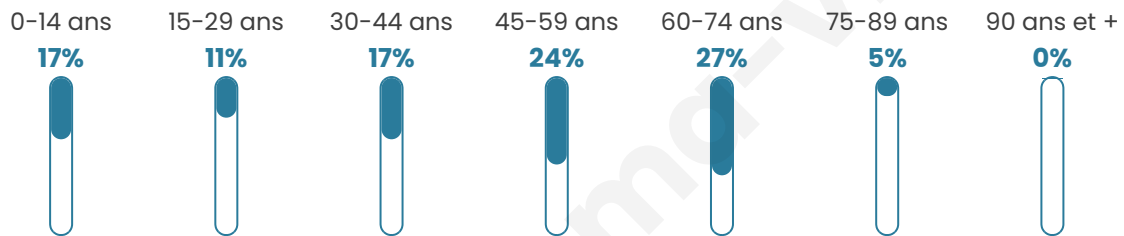

Statistiques sur la population

Nombre d'habitants

681

Age moyen

44 ans

Pop active

45.4%

Taux chômage

4.7%

Pop densité

49 h/km²

Revenu moyen

26 840 €/an

Evolution du nombre d'habitants

Sources : Institut national de la statistique et des études économiques (insee) selon Les dernières parutions officielles de 2024 portant sur les années 2020, 2021 et 2022.

Tranche d'âge

Activité professionnelle

Niveau de diplôme

Composition des ménages

Profils électoraux

Premier tour

	Emmanuel MACRON	36.42 %
	Marine LE PEN	20.91 %
	Jean-Luc MÉLENCHON	16.81 %
	Yannick JADOT	5.82 %
	Valérie PÉCRESSÉ	5.39 %
	Éric ZEMMOUR	5.17 %
	Fabien ROUSSEL	2.80 %
	Anne HIDALGO	2.16 %
	Nicolas DUPONT- AIGNAN	1.94 %
	Jean LASSALLE	1.51 %
	Nathalie ARTHAUD	0.65 %
	Philippe POUTOU	0.43 %

561 inscrits

Participation : 84.67%

Votes blancs : 1.68%

Votes nuls : 0.63%

Second tour

	Emmanuel MACRON	63,68 %
	Marine LE PEN	36,32 %

561 inscrits

Participation : 81.11%