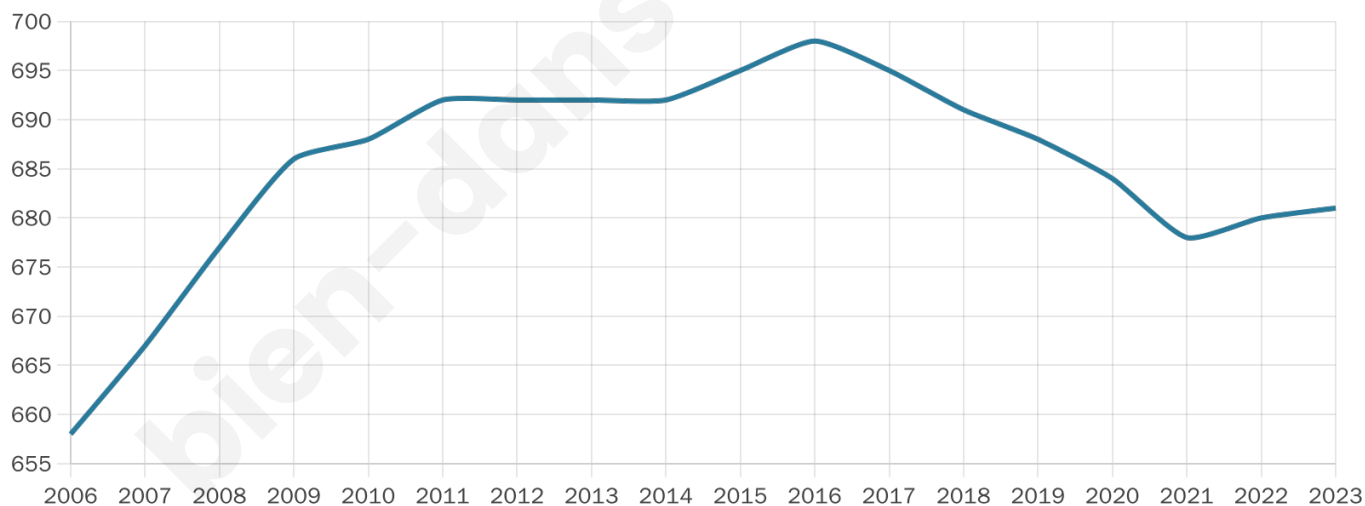

Statistiques sur la population

Nombre d'habitants

681

Age moyen

44 ans

Pop active

45.4%

Taux chômage

4.7%

Pop densité

49 h/km²

Revenu moyen

26 840 €/an

Evolution du nombre d'habitants

Sources : Institut national de la statistique et des études économiques (insee) selon Les dernières parutions officielles de 2024 portant sur les années 2020, 2021 et 2022.

Tranche d'âge

Activité professionnelle

Niveau de diplôme

Composition des ménages

Profils électoraux

Premier tour

	Emmanuel MACRON	36.42 %
	Marine LE PEN	20.91 %
	Jean-Luc MÉLENCHON	16.81 %
	Yannick JADOT	5.82 %
	Valérie PÉCRESSÉ	5.39 %
	Éric ZEMMOUR	5.17 %
	Fabien ROUSSEL	2.80 %
	Anne HIDALGO	2.16 %
	Nicolas DUPONT- AIGNAN	1.94 %
	Jean LASSALLE	1.51 %
	Nathalie ARTHAUD	0.65 %
	Philippe POUTOU	0.43 %