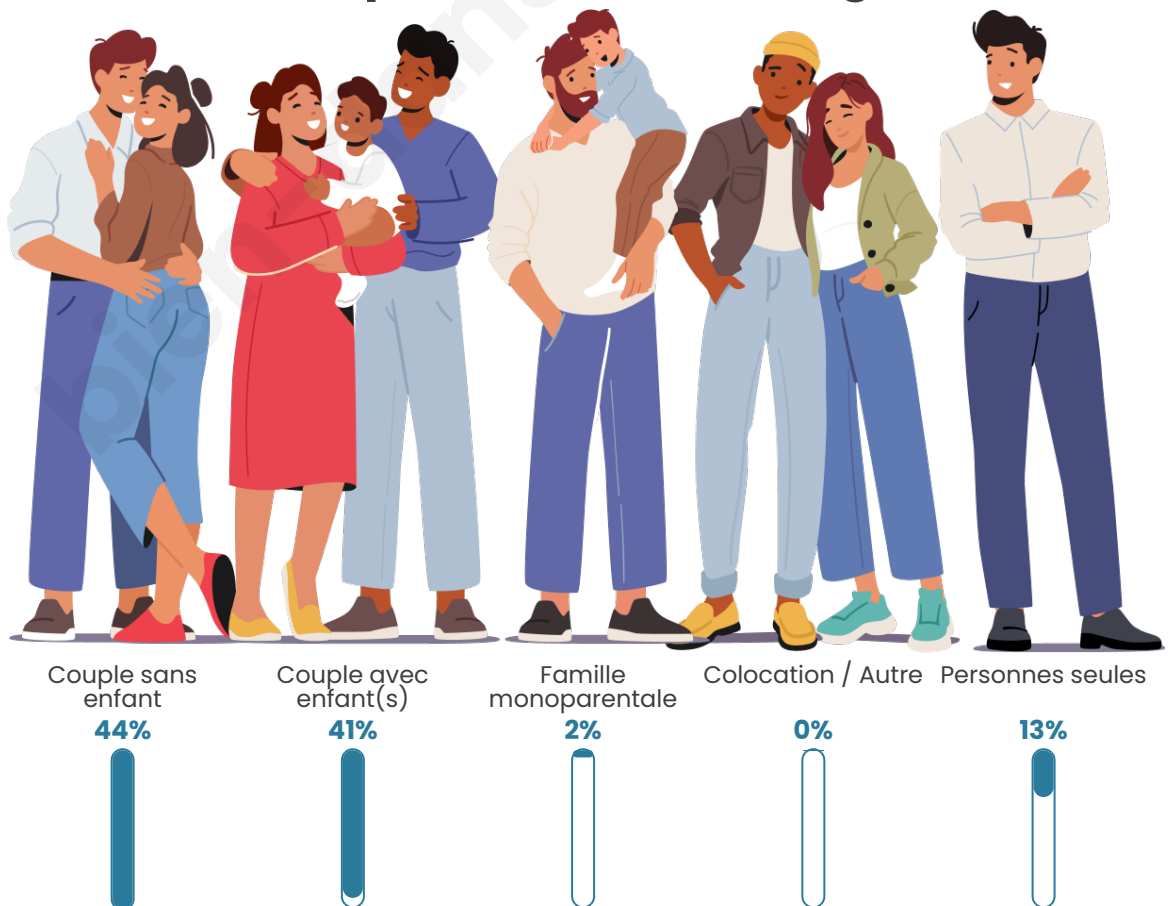

Tranche d'âge

Activité professionnelle

Niveau de diplôme

Composition des ménages

Profils électoraux

Premier tour

	Emmanuel MACRON	36.42 %
	Marine LE PEN	20.91 %
	Jean-Luc MÉLENCHON	16.81 %
	Yannick JADOT	5.82 %
	Valérie PÉCRESSÉ	5.39 %
	Éric ZEMMOUR	5.17 %
	Fabien ROUSSEL	2.80 %
	Anne HIDALGO	2.16 %
	Nicolas DUPONT- AIGNAN	1.94 %
	Jean LASSALLE	1.51 %
	Nathalie ARTHAUD	0.65 %
	Philippe POUTOU	0.43 %