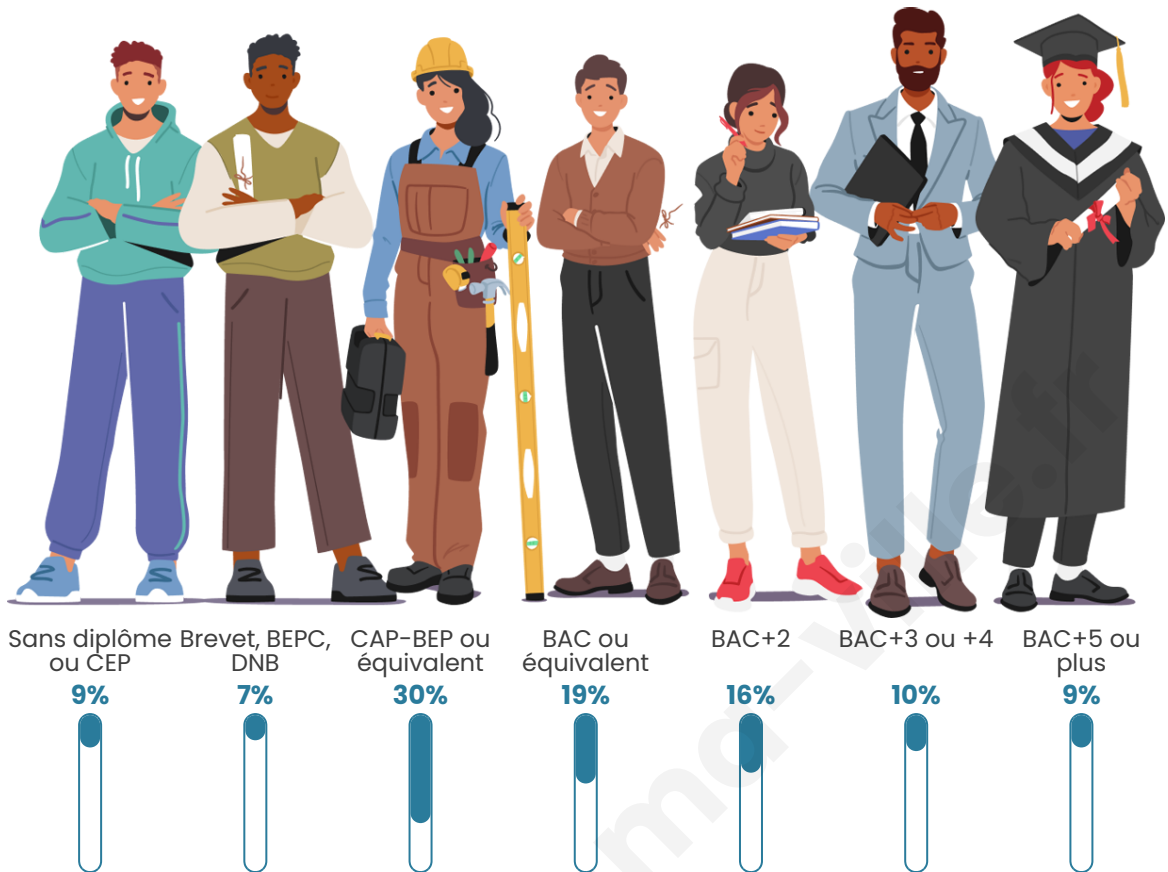

Statistiques sur la population

Nombre d'habitants

681

Age moyen

44 ans

Pop active

45.4%

Taux chômage

Tranche d'âge

Activité professionnelle

Niveau de diplôme

Composition des ménages

Profils électoraux

Premier tour

	Emmanuel MACRON	36.42 %
	Marine LE PEN	20.91 %
	Jean-Luc MÉLENCHON	16.81 %
	Yannick JADOT	5.82 %
	Valérie PÉCRESSÉ	5.39 %
	Éric ZEMMOUR	5.17 %
	Fabien ROUSSEL	2.80 %
	Anne HIDALGO	2.16 %
	Nicolas DUPONT- AIGNAN	1.94 %
	Jean LASSALLE	1.51 %
	Nathalie ARTHAUD	0.65 %
	Philippe POUTOU	0.43 %