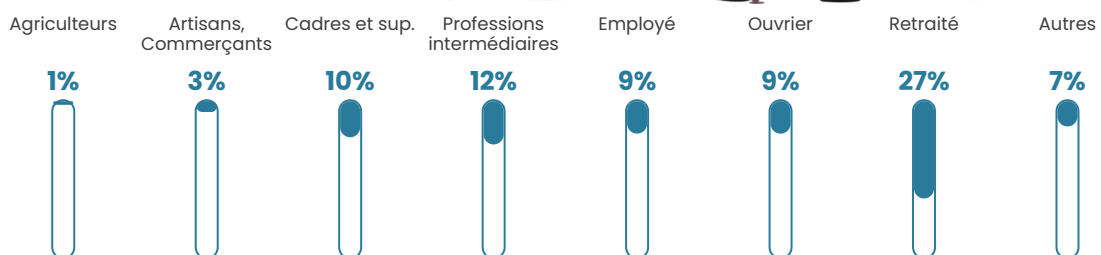

4.7%

Pop densité

49 h/km²

Revenu moyen

26 840 €/an

Evolution du nombre d'habitants

Sources : Institut national de la statistique et des études économiques (insee) selon Les dernières parutions officielles de 2024 portant sur les années 2020, 2021 et 2022.

Tranche d'âge

Activité professionnelle

Niveau de diplôme

Composition des ménages

Profils électoraux

Premier tour

	Emmanuel MACRON	36.42 %
	Marine LE PEN	20.91 %
	Jean-Luc MÉLENCHON	16.81 %
	Yannick JADOT	5.82 %
	Valérie PÉCRESSÉ	5.39 %
	Éric ZEMMOUR	5.17 %
	Fabien ROUSSEL	2.80 %
	Anne HIDALGO	2.16 %
	Nicolas DUPONT- AIGNAN	1.94 %
	Jean LASSALLE	1.51 %
	Nathalie ARTHAUD	0.65 %
	Philippe POUTOU	0.43 %