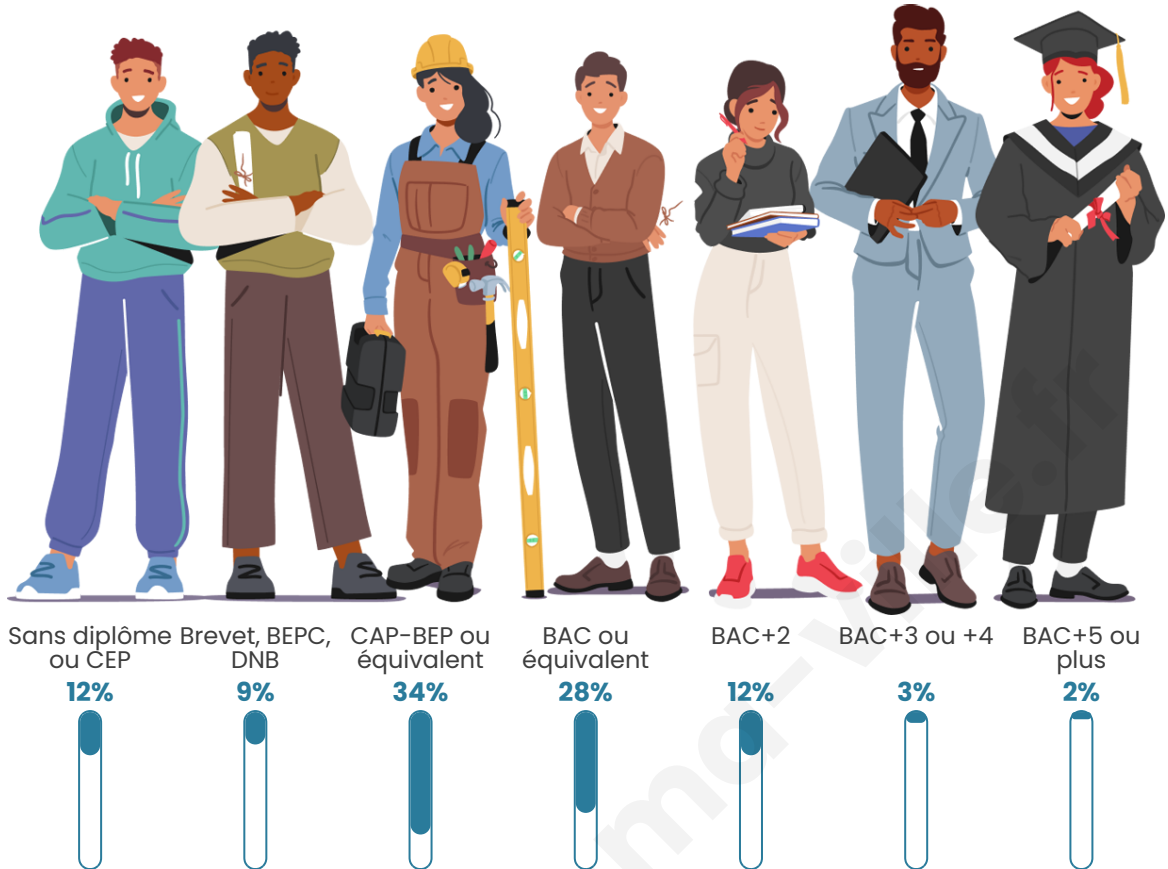

Statistiques sur la population

Nombre d'habitants

285

Age moyen

37 ans

Pop active

51.2%

Taux chômage

7%

Pop densité

29 h/km²

Revenu moyen

32 260 €/an

Evolution du nombre d'habitants

Sources : Institut national de la statistique et des études économiques (insee) selon Les dernières parutions officielles de 2024 portant sur les années 2020, 2021 et 2022.

Tranche d'âge

Activité professionnelle

Niveau de diplôme

Composition des ménages

Profils électoraux

Premier tour

	Emmanuel MACRON	30.22 %
	Marine LE PEN	25.90 %
	Jean-Luc MÉLENCHON	11.51 %
	Éric ZEMMOUR	9.35 %
	Jean LASSALLE	5.76 %
	Valérie PÉCRESSÉ	5.04 %
	Nicolas DUPONT- AIGNAN	5.04 %
	Fabien ROUSSEL	2.16 %
	Anne HIDALGO	2.16 %
	Philippe POUTOU	2.16 %
	Yannick JADOT	0.72 %
	Nathalie ARTHAUD	0.00 %