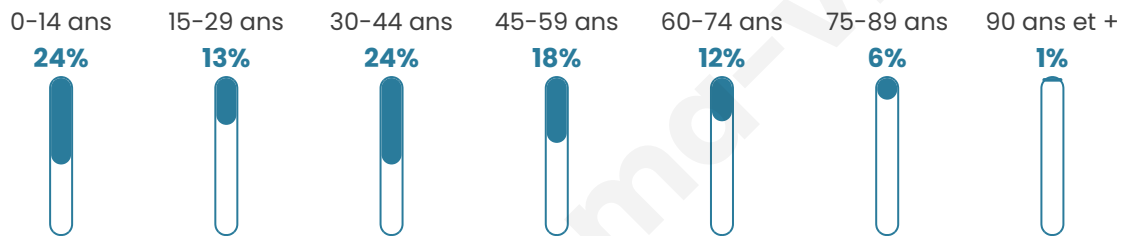

Statistiques sur la population

Nombre d'habitants

285

Age moyen

37 ans

Pop active

51.2%

Taux chômage

7%

Pop densité

29 h/km²

Revenu moyen

32 260 €/an

Evolution du nombre d'habitants

Sources : Institut national de la statistique et des études économiques (insee) selon Les dernières parutions officielles de 2024 portant sur les années 2020, 2021 et 2022.

Tranche d'âge

Activité professionnelle

Niveau de diplôme

Composition des ménages

Profils électoraux

Premier tour

	Emmanuel MACRON	30.22 %
	Marine LE PEN	25.90 %
	Jean-Luc MÉLENCHON	11.51 %
	Éric ZEMMOUR	9.35 %
	Jean LASSALLE	5.76 %
	Valérie PÉCRESSÉ	5.04 %
	Nicolas DUPONT- AIGNAN	5.04 %
	Fabien ROUSSEL	2.16 %
	Anne HIDALGO	2.16 %
	Philippe POUTOU	2.16 %
	Yannick JADOT	0.72 %
	Nathalie ARTHAUD	0.00 %

179 inscrits

Participation : 79.89%

Votes blancs : 0.70%

Votes nuls : 2.10%

Second tour

	Emmanuel MACRON	47,01 %
	Marine LE PEN	52,99 %

178 inscrits

Participation : 81.46%