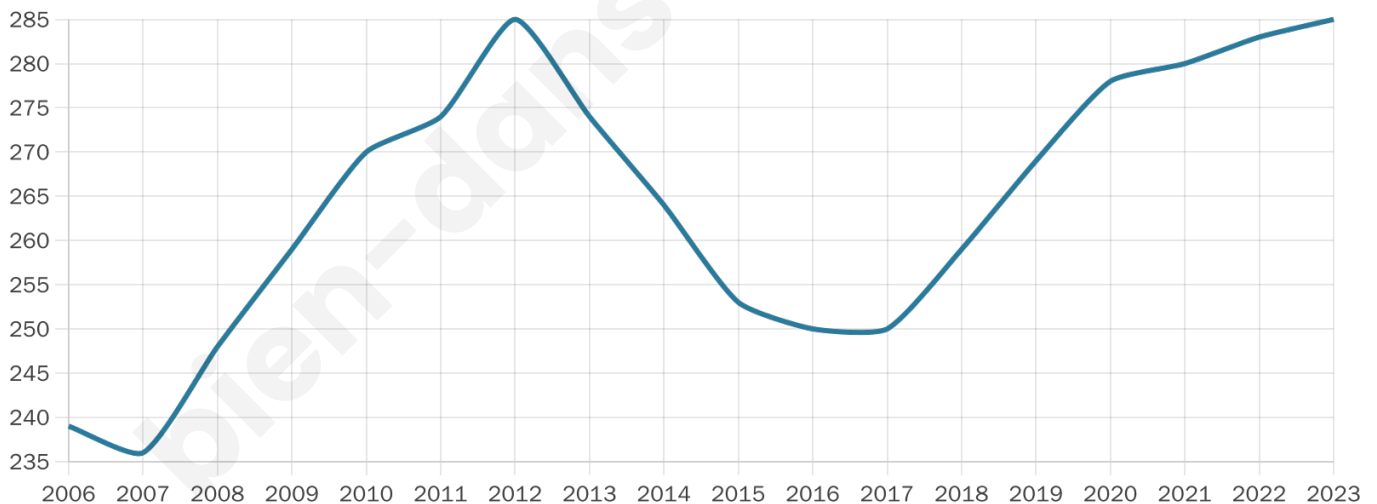

Statistiques sur la population

Nombre d'habitants

285

Age moyen

37 ans

Pop active

51.2%

Taux chômage

7%

Pop densité

29 h/km²

Revenu moyen

32 260 €/an

Evolution du nombre d'habitants

Sources : Institut national de la statistique et des études économiques (insee) selon Les dernières parutions officielles de 2024 portant sur les années 2020, 2021 et 2022.

Tranche d'âge

Activité professionnelle

Niveau de diplôme

Composition des ménages

Profils électoraux

Premier tour

	Emmanuel MACRON	30.22 %
	Marine LE PEN	25.90 %
	Jean-Luc MÉLENCHON	11.51 %
	Éric ZEMMOUR	9.35 %
	Jean LASSALLE	5.76 %
	Valérie PÉCRESSÉ	5.04 %
	Nicolas DUPONT- AIGNAN	5.04 %
	Fabien ROUSSEL	2.16 %
	Anne HIDALGO	2.16 %
	Philippe POUTOU	2.16 %
	Yannick JADOT	0.72 %
	Nathalie ARTHAUD	0.00 %