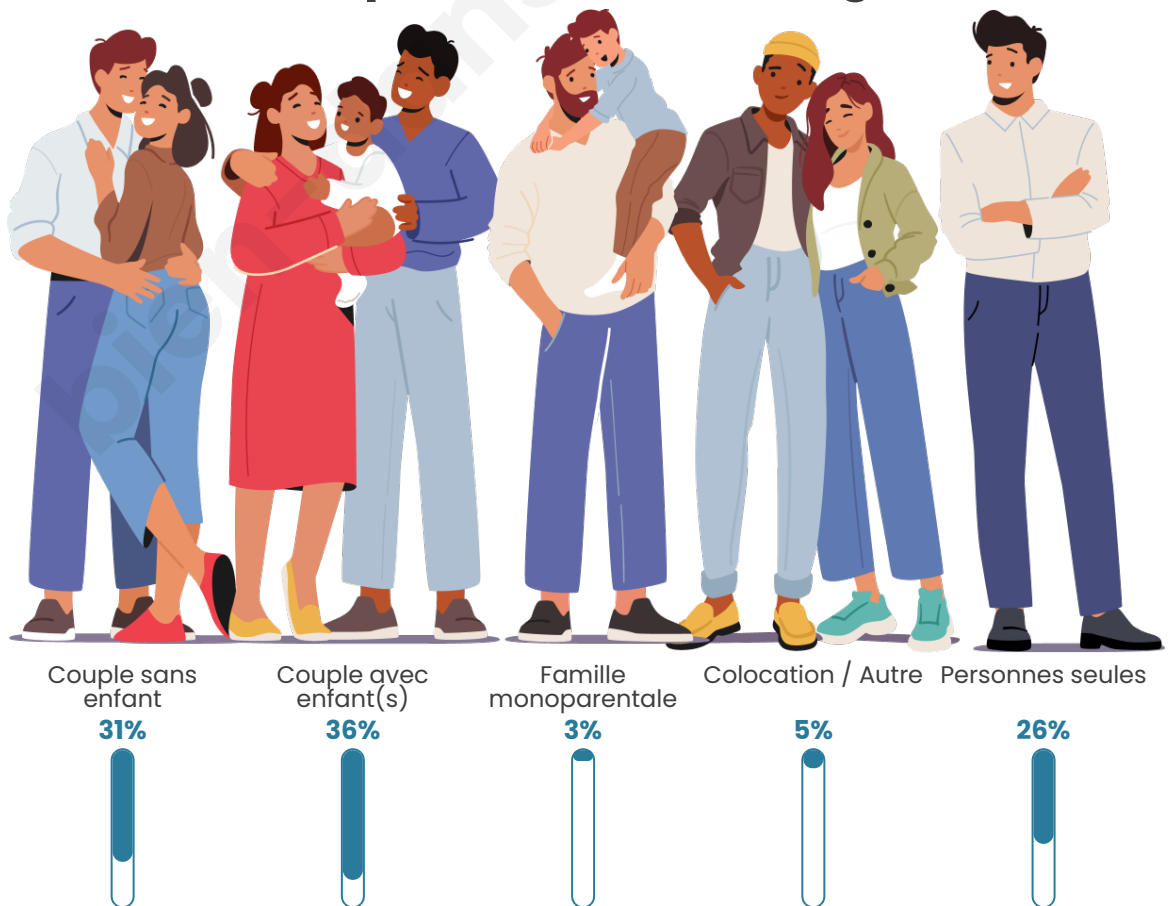

Statistiques sur la population

Nombre d'habitants

285

Age moyen

37 ans

Pop active

51.2%

Taux chômage

Tranche d'âge

Activité professionnelle

Niveau de diplôme

Composition des ménages

Profils électoraux

Premier tour

	Emmanuel MACRON	30.22 %
	Marine LE PEN	25.90 %
	Jean-Luc MÉLENCHON	11.51 %
	Éric ZEMMOUR	9.35 %
	Jean LASSALLE	5.76 %
	Valérie PÉCRESSÉ	5.04 %
	Nicolas DUPONT- AIGNAN	5.04 %
	Fabien ROUSSEL	2.16 %
	Anne HIDALGO	2.16 %
	Philippe POUTOU	2.16 %
	Yannick JADOT	0.72 %
	Nathalie ARTHAUD	0.00 %