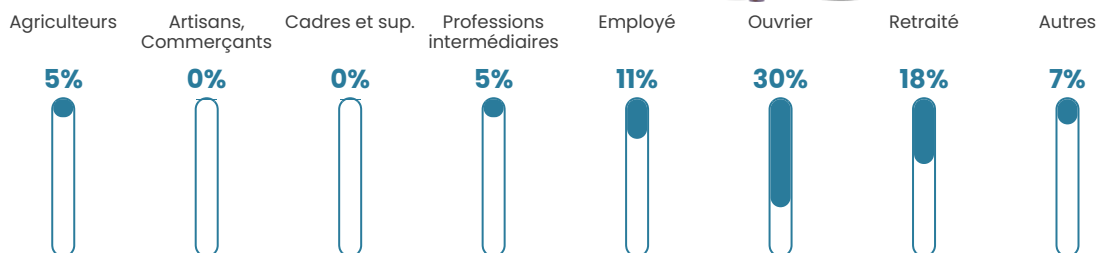

7%

Pop densité

29 h/km²

Revenu moyen

32 260 €/an

Evolution du nombre d'habitants

Sources : Institut national de la statistique et des études économiques (insee) selon Les dernières parutions officielles de 2024 portant sur les années 2020, 2021 et 2022.

Tranche d'âge

Activité professionnelle

Niveau de diplôme

Composition des ménages

Profils électoraux

Premier tour

	Emmanuel MACRON	30.22 %
	Marine LE PEN	25.90 %
	Jean-Luc MÉLENCHON	11.51 %
	Éric ZEMMOUR	9.35 %
	Jean LASSALLE	5.76 %
	Valérie PÉCRESSÉ	5.04 %
	Nicolas DUPONT- AIGNAN	5.04 %
	Fabien ROUSSEL	2.16 %
	Anne HIDALGO	2.16 %
	Philippe POUTOU	2.16 %
	Yannick JADOT	0.72 %
	Nathalie ARTHAUD	0.00 %