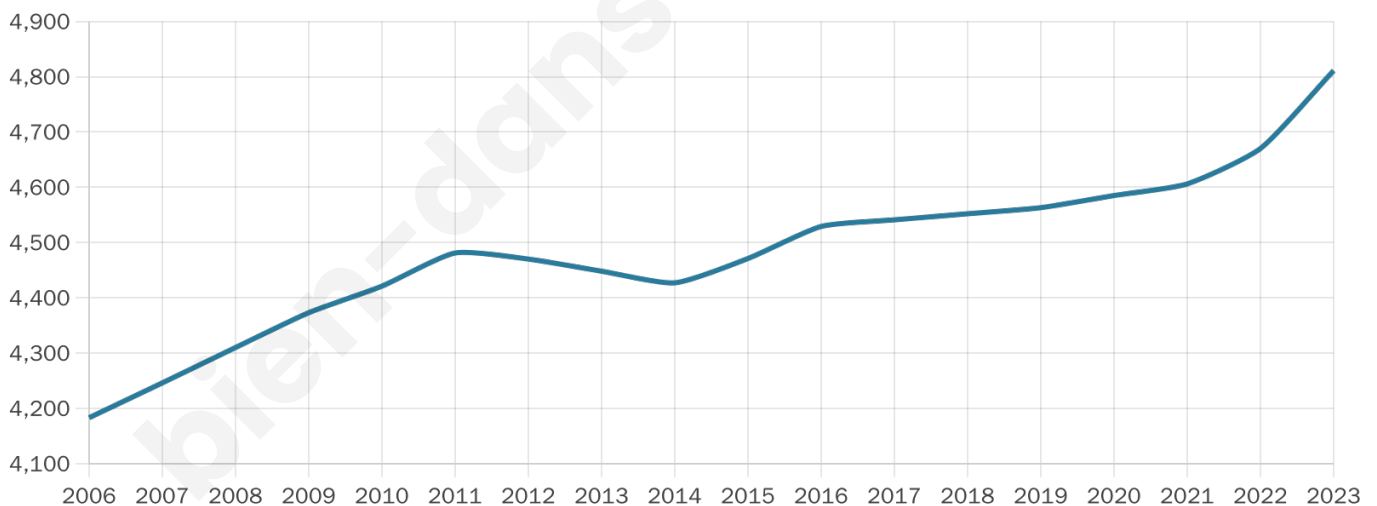

# Statistiques sur la population

Nombre d'habitants

**4 811**

Age moyen

**43 ans**

Pop active

**43.9%**

Taux chômage

**5.7%**

Pop densité

**962 h/km<sup>2</sup>**

Revenu moyen

**33 860 €/an**

## Evolution du nombre d'habitants

Sources : Institut national de la statistique et des études économiques (insee) selon Les dernières parutions officielles de 2024 portant sur les années 2020, 2021 et 2022.