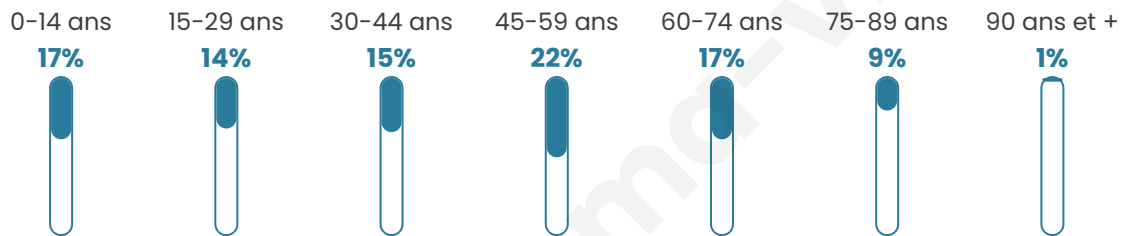

# Statistiques sur la population

Nombre d'habitants

**4 811**

Age moyen

**43 ans**

Pop active

**43.9%**

Taux chômage

**5.7%**

Pop densité

**962 h/km<sup>2</sup>**

Revenu moyen

**33 860 €/an**

## Evolution du nombre d'habitants

Sources : Institut national de la statistique et des études économiques (insee) selon Les dernières parutions officielles de 2024 portant sur les années 2020, 2021 et 2022.

## Tranche d'âge