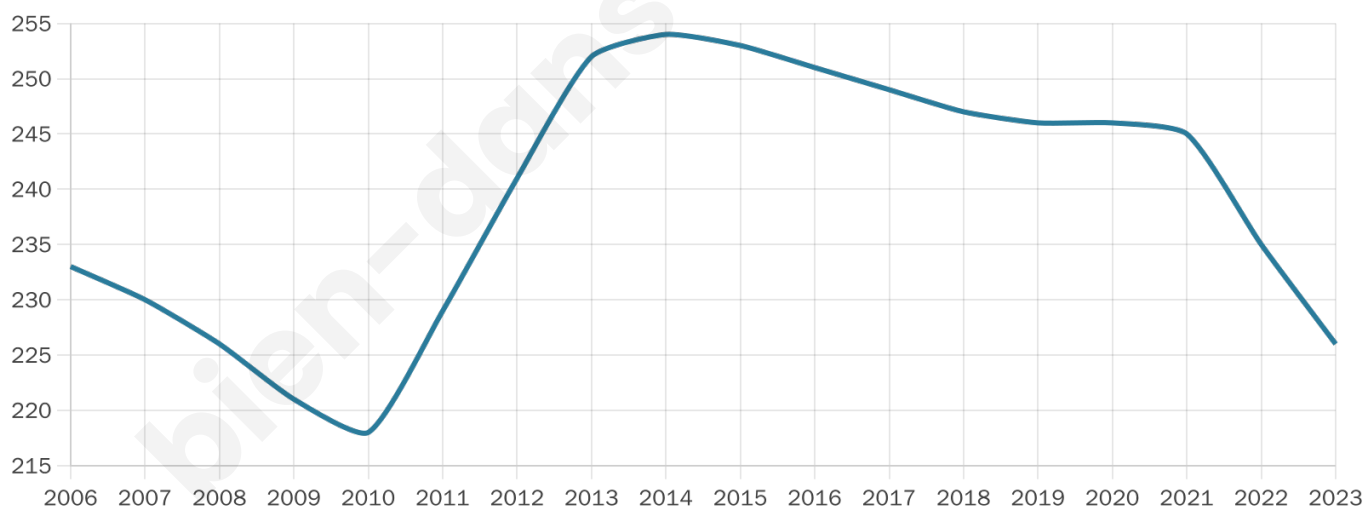

# Statistiques sur la population

Nombre d'habitants

**226**

Age moyen

**48 ans**

Pop active

**43.8%**

Taux chômage

**12.3%**

Pop densité

**9 h/km<sup>2</sup>**

Revenu moyen

**22 730 €/an**

## Evolution du nombre d'habitants

Sources : Institut national de la statistique et des études économiques (insee) selon Les dernières parutions officielles de 2024 portant sur les années 2020, 2021 et 2022.