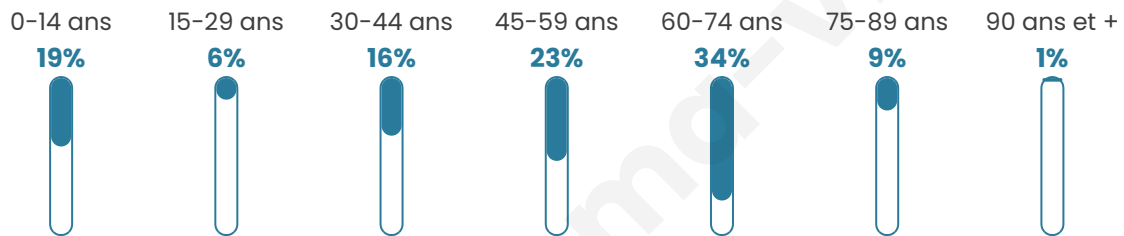

# Statistiques sur la population

Nombre d'habitants

**226**

Age moyen

**48 ans**

Pop active

**43.8%**

Taux chômage

**12.3%**

Pop densité

**9 h/km<sup>2</sup>**

Revenu moyen

**22 730 €/an**

## Evolution du nombre d'habitants

Sources : Institut national de la statistique et des études économiques (insee) selon Les dernières parutions officielles de 2024 portant sur les années 2020, 2021 et 2022.

## Tranche d'âge