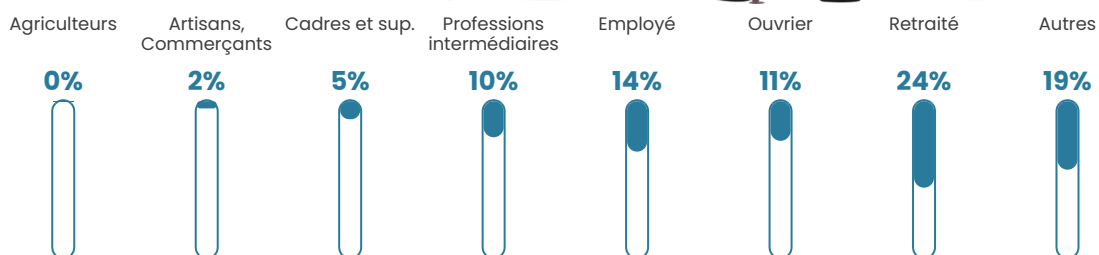

Revenu moyen

18 380 €/an

Evolution du nombre d'habitants

Sources : Institut national de la statistique et des études économiques (insee) selon Les dernières parutions officielles de 2024 portant sur les années 2020, 2021 et 2022.

Tranche d'âge

Activité professionnelle

Niveau de diplôme

Composition des ménages

Profils électoraux

Premier tour

	Marine LE PEN	25.79 %
	Emmanuel MACRON	25.52 %
	Jean-Luc MÉLENCHON	25.18 %
	Éric ZEMMOUR	6.43 %
	Valérie PÉCRESSÉ	3.96 %
	Yannick JADOT	3.56 %
	Fabien ROUSSEL	2.65 %
	Jean LASSALLE	2.18 %
	Anne HIDALGO	1.62 %
	Nicolas DUPONT-AIGNAN	1.62 %
	Philippe POUTOU	0.77 %
	Nathalie ARTHAUD	0.72 %