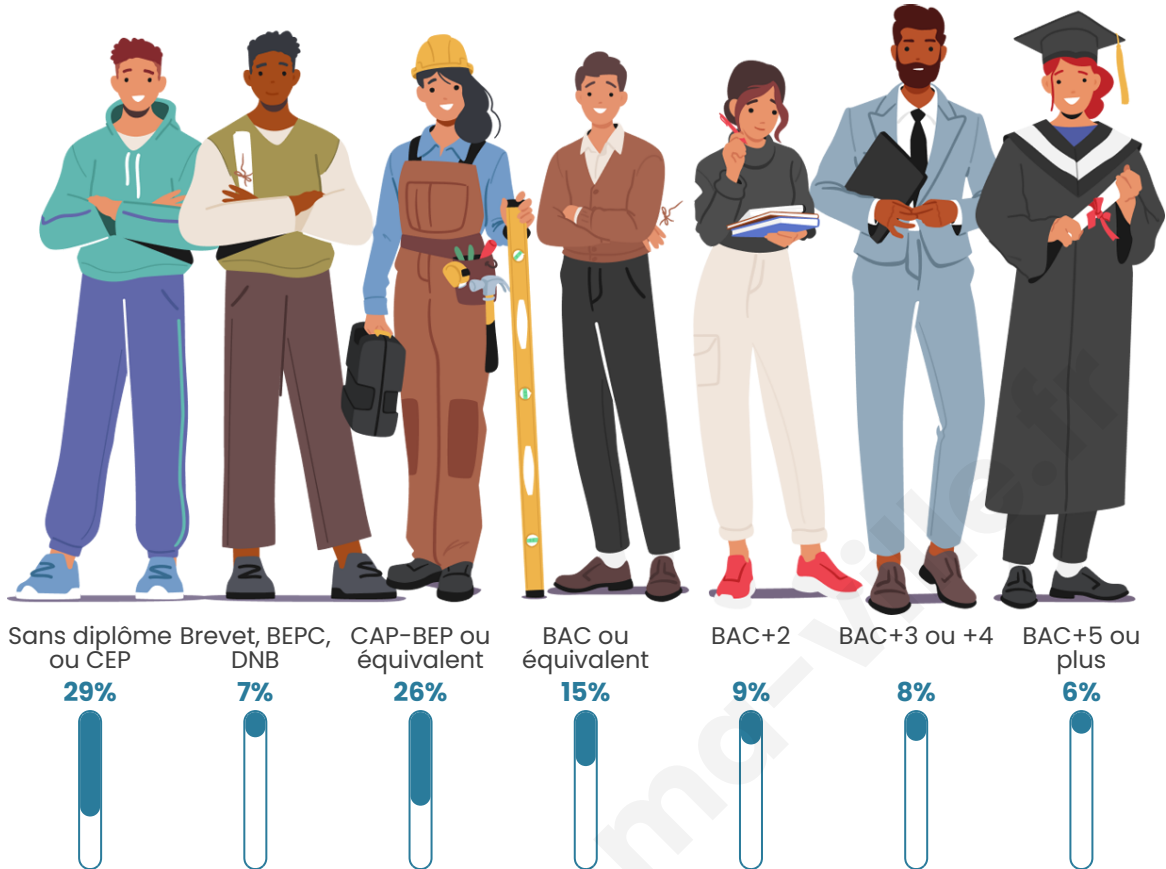

Age moyen

42 ans

Pop active

42.1%

Taux chômage

15%

Pop densité

1 470 h/km²

Tranche d'âge

Activité professionnelle

Niveau de diplôme

Composition des ménages

Profils électoraux

Premier tour

	Marine LE PEN	25.79 %
	Emmanuel MACRON	25.52 %
	Jean-Luc MÉLENCHON	25.18 %
	Éric ZEMMOUR	6.43 %
	Valérie PÉCRESSÉ	3.96 %
	Yannick JADOT	3.56 %
	Fabien ROUSSEL	2.65 %
	Jean LASSALLE	2.18 %
	Anne HIDALGO	1.62 %
	Nicolas DUPONT-AIGNAN	1.62 %
	Philippe POUTOU	0.77 %
	Nathalie ARTHAUD	0.72 %