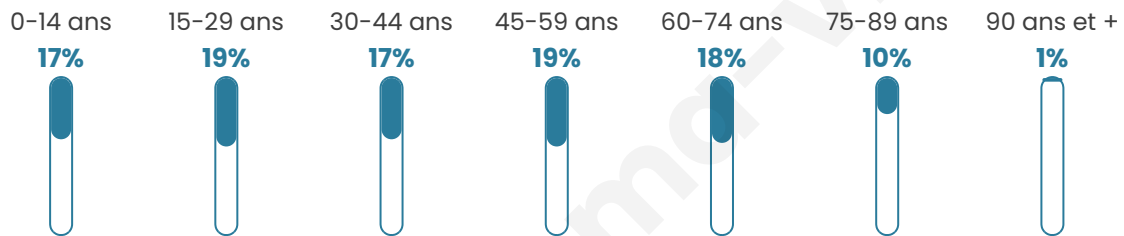

Age moyen

42 ans

Pop active

42.1%

Taux chômage

15%

Pop densité

1 470 h/km²

Revenu moyen

18 380 €/an

Evolution du nombre d'habitants

Sources : Institut national de la statistique et des études économiques (insee) selon Les dernières parutions officielles de 2024 portant sur les années 2020, 2021 et 2022.

Tranche d'âge

Activité professionnelle

Niveau de diplôme

Composition des ménages

Profils électoraux

Premier tour

	Marine LE PEN	25.79 %
	Emmanuel MACRON	25.52 %
	Jean-Luc MÉLENCHON	25.18 %
	Éric ZEMMOUR	6.43 %
	Valérie PÉCRESSÉ	3.96 %
	Yannick JADOT	3.56 %
	Fabien ROUSSEL	2.65 %
	Jean LASSALLE	2.18 %
	Anne HIDALGO	1.62 %
	Nicolas DUPONT-AIGNAN	1.62 %
	Philippe POUTOU	0.77 %
	Nathalie ARTHAUD	0.72 %

25 220 inscrits

Participation : 70.54%

Votes blancs : 1.43%

Votes nuls : 0.60%

Second tour

	Emmanuel MACRON	56,14 %
	Marine LE PEN	43,86 %

25 214 inscrits

Participation : 69.65%