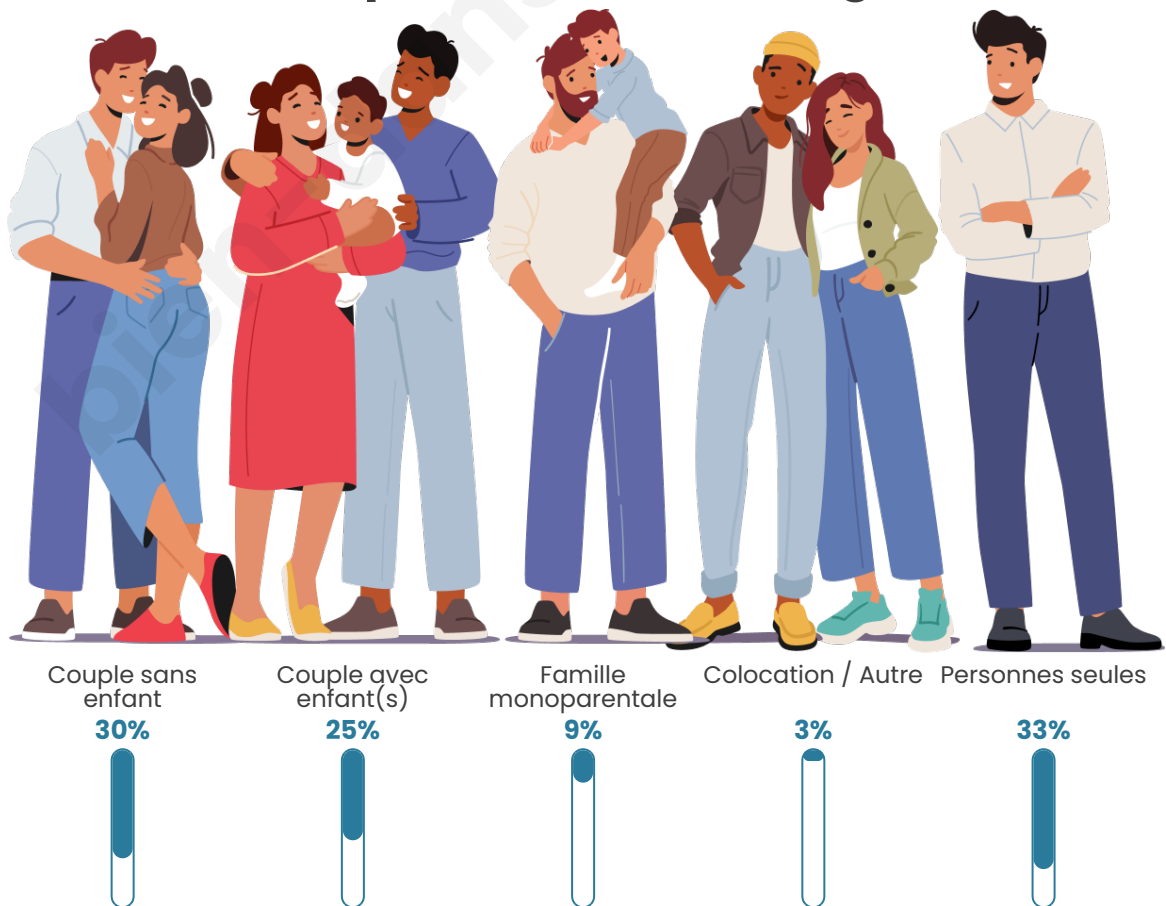

Tranche d'âge

Activité professionnelle

Niveau de diplôme

Composition des ménages

Profils électoraux

Premier tour

	Marine LE PEN	25.79 %
	Emmanuel MACRON	25.52 %
	Jean-Luc MÉLENCHON	25.18 %
	Éric ZEMMOUR	6.43 %
	Valérie PÉCRESSÉ	3.96 %
	Yannick JADOT	3.56 %
	Fabien ROUSSEL	2.65 %
	Jean LASSALLE	2.18 %
	Anne HIDALGO	1.62 %
	Nicolas DUPONT-AIGNAN	1.62 %
	Philippe POUTOU	0.77 %
	Nathalie ARTHAUD	0.72 %