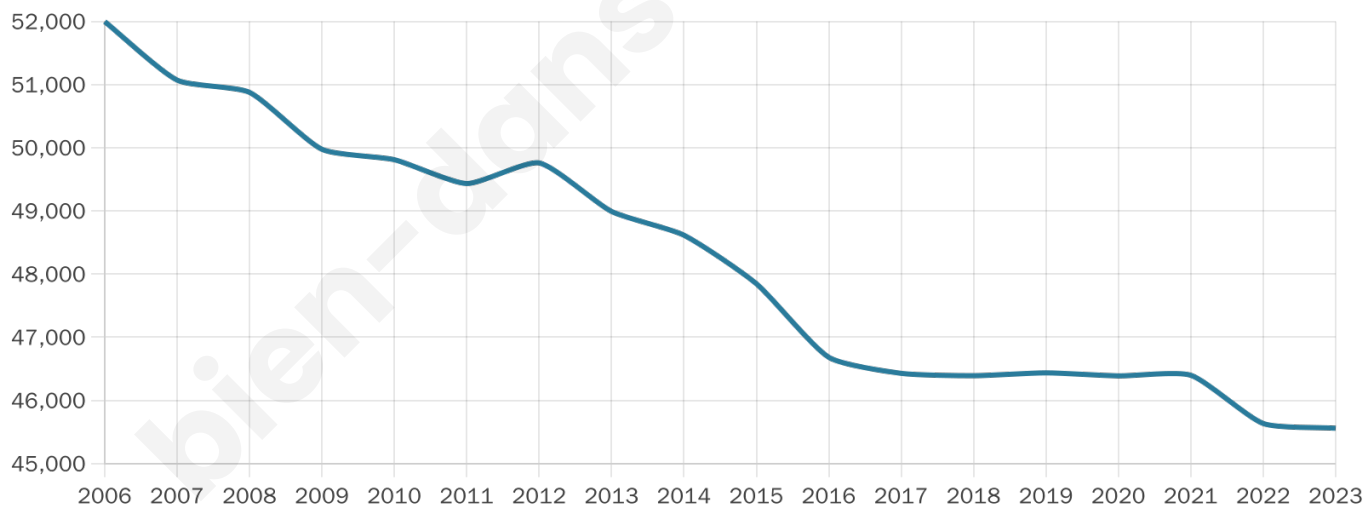

Age moyen

42 ans

Pop active

42.1%

Taux chômage

15%

Pop densité

1 470 h/km²

Revenu moyen

18 380 €/an

Evolution du nombre d'habitants

Sources : Institut national de la statistique et des études économiques (insee) selon Les dernières parutions officielles de 2024 portant sur les années 2020, 2021 et 2022.