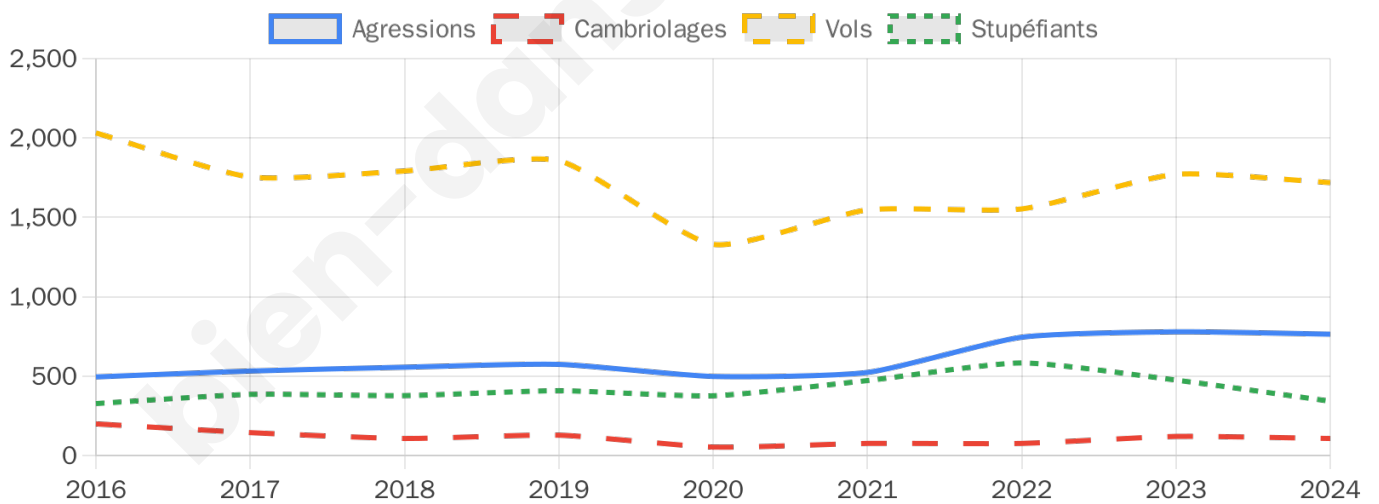

25 220 inscrits

Participation : 70.54%

Votes blancs : 1.43%

Votes nuls : 0.60%

Second tour

	Emmanuel MACRON	56,14 %
	Marine LE PEN	43,86 %

25 214 inscrits

Participation : 69.65%

Votes blancs : 6.16%

Votes nuls : 2.51%

Sécurité

Agressions physiques / sexuelles

764

Cambriolages

107

Vols / dégradations

1 719

Stupéfiants

342

Evolution du nombre d'infractions

Pour comparer

(en proportion du nombre d'habitants)

Sources : Bases statistiques communale, départementale et régionale de la délinquance enregistrée par la police et la gendarmerie nationales selon les dernières parutions officielles de 2025 portant sur l'année 2024 ([data.gouv](https://data.gouv.fr)).