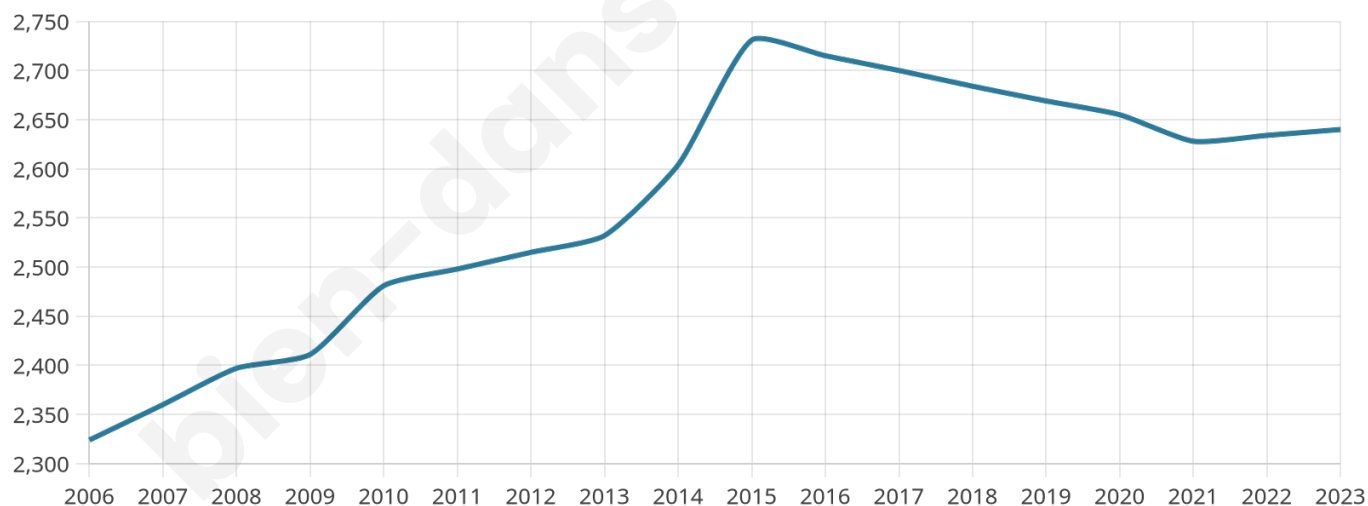

# Statistiques sur la population

Nombre d'habitants

**2 640**

Age moyen

**43 ans**

Pop active

**44.5%**

Taux chômage

**9.1%**

Pop densité

**189 h/km<sup>2</sup>**

Revenu moyen

**23 340 €/an**

## Evolution du nombre d'habitants

Sources : Institut national de la statistique et des études économiques (insee) selon Les dernières parutions officielles de 2024 portant sur les années 2020, 2021 et 2022.