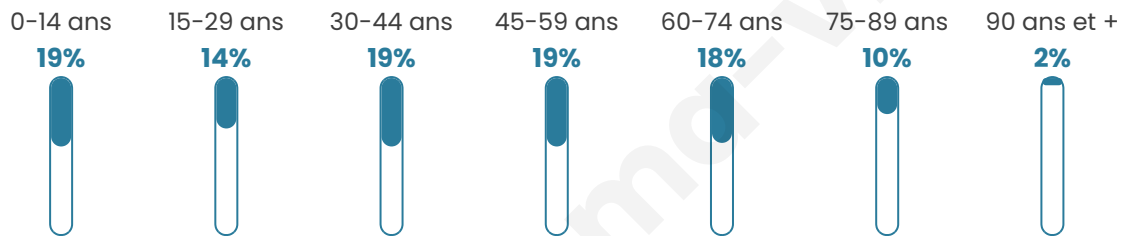

# Statistiques sur la population

Nombre d'habitants

**2 640**

Age moyen

**43 ans**

Pop active

**44.5%**

Taux chômage

**9.1%**

Pop densité

**189 h/km<sup>2</sup>**

Revenu moyen

**23 340 €/an**

## Evolution du nombre d'habitants

Sources : Institut national de la statistique et des études économiques (insee) selon Les dernières parutions officielles de 2024 portant sur les années 2020, 2021 et 2022.

## Tranche d'âge