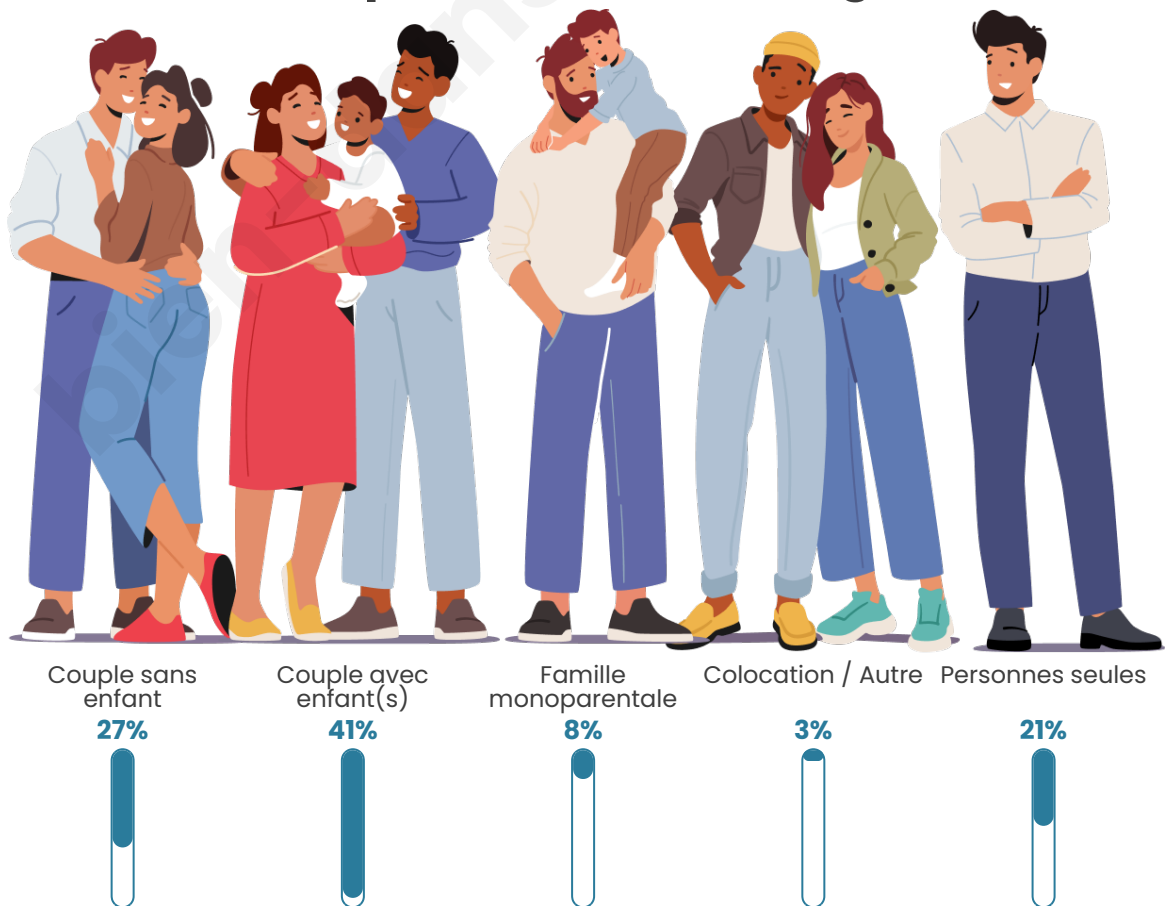

Tranche d'âge

Activité professionnelle

Niveau de diplôme

Composition des ménages

Profils électoraux

Premier tour

	Emmanuel MACRON	24.56 %
	Marine LE PEN	21.05 %
	Jean-Luc MÉLENCHON	17.54 %
	Jean LASSALLE	8.77 %
	Éric ZEMMOUR	7.02 %
	Valérie PÉCRESSÉ	6.43 %
	Fabien ROUSSEL	4.09 %
	Yannick JADOT	4.09 %
	Anne HIDALGO	2.34 %
	Nicolas DUPONT- AIGNAN	2.34 %
	Philippe POUTOU	1.17 %
	Nathalie ARTHAUD	0.58 %