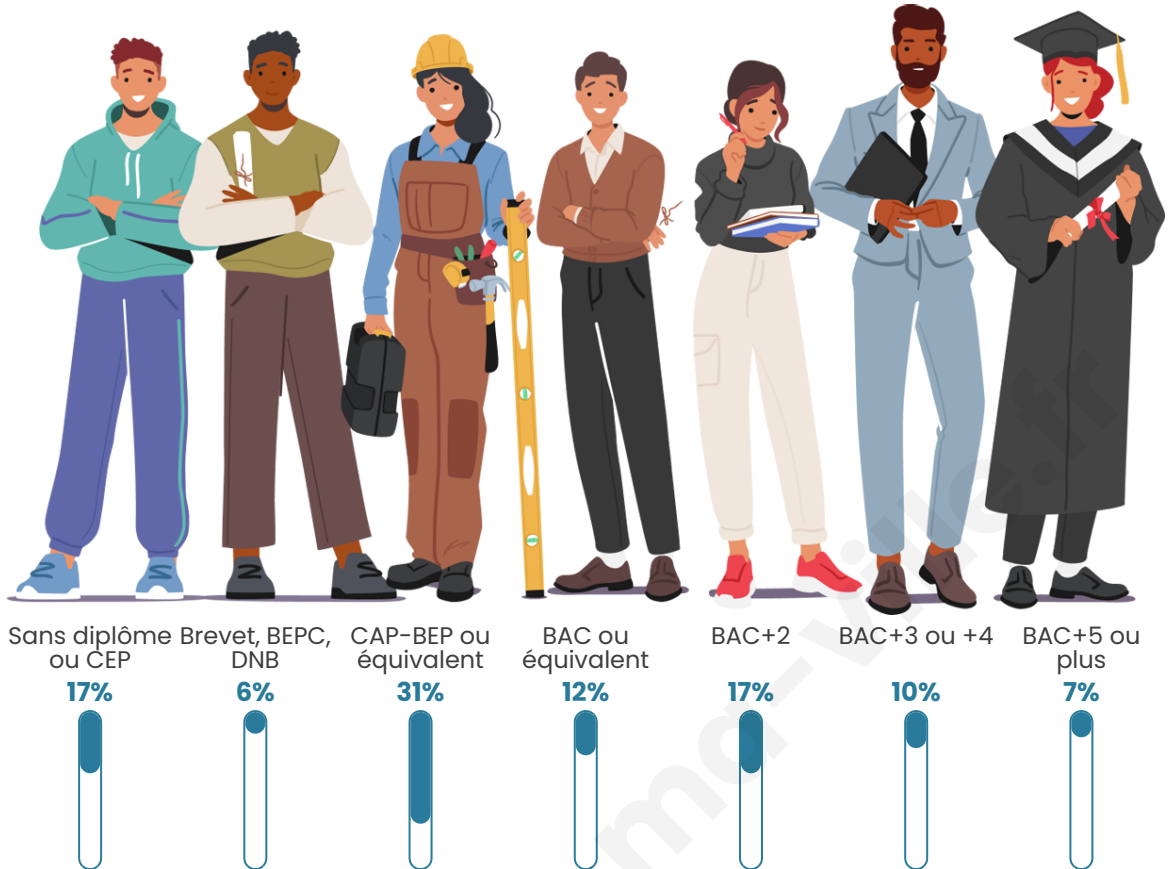

280

Age moyen

42 ans

Pop active

47.1%

Taux chômage

5.7%

Pop densité

Tranche d'âge

Activité professionnelle

Niveau de diplôme

Composition des ménages

Profils électoraux

Premier tour

	Emmanuel MACRON	24.56 %
	Marine LE PEN	21.05 %
	Jean-Luc MÉLENCHON	17.54 %
	Jean LASSALLE	8.77 %
	Éric ZEMMOUR	7.02 %
	Valérie PÉCRESSÉ	6.43 %
	Fabien ROUSSEL	4.09 %
	Yannick JADOT	4.09 %
	Anne HIDALGO	2.34 %
	Nicolas DUPONT- AIGNAN	2.34 %
	Philippe POUTOU	1.17 %
	Nathalie ARTHAUD	0.58 %