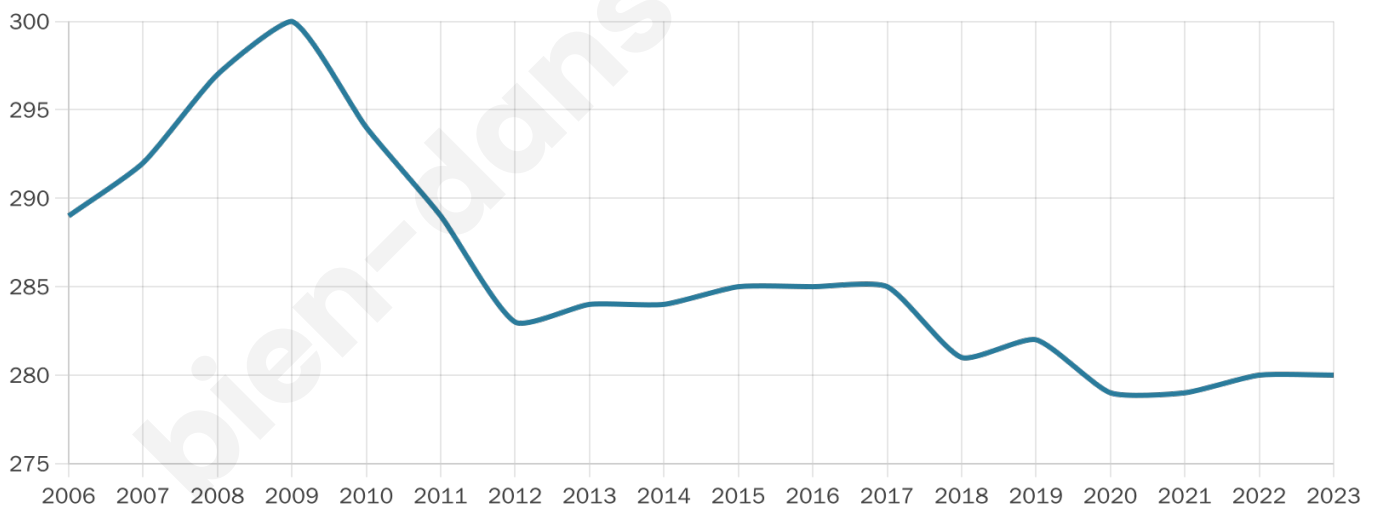

280

Age moyen

42 ans

Pop active

47.1%

Taux chômage

5.7%

Pop densité

16 h/km²

Revenu moyen

27 320 €/an

Evolution du nombre d'habitants

Sources : Institut national de la statistique et des études économiques (insee) selon Les dernières parutions officielles de 2024 portant sur les années 2020, 2021 et 2022.