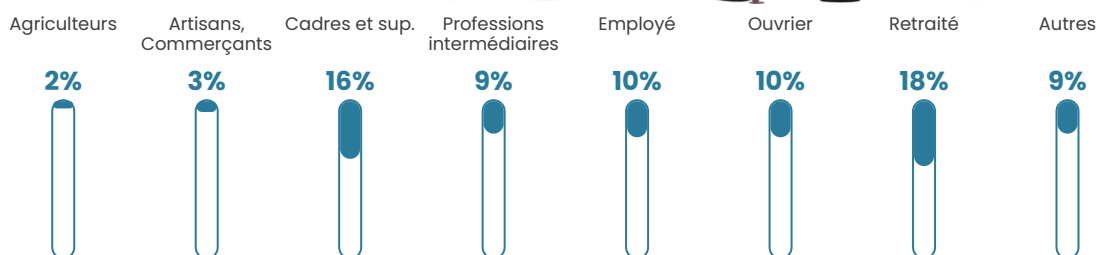

16 h/km²

Revenu moyen

27 320 €/an

Evolution du nombre d'habitants

Sources : Institut national de la statistique et des études économiques (insee) selon Les dernières parutions officielles de 2024 portant sur les années 2020, 2021 et 2022.

Tranche d'âge

Activité professionnelle

Niveau de diplôme

Composition des ménages

Profils électoraux

Premier tour

	Emmanuel MACRON	24.56 %
	Marine LE PEN	21.05 %
	Jean-Luc MÉLENCHON	17.54 %
	Jean LASSALLE	8.77 %
	Éric ZEMMOUR	7.02 %
	Valérie PÉCRESSÉ	6.43 %
	Fabien ROUSSEL	4.09 %
	Yannick JADOT	4.09 %
	Anne HIDALGO	2.34 %
	Nicolas DUPONT- AIGNAN	2.34 %
	Philippe POUTOU	1.17 %
	Nathalie ARTHAUD	0.58 %