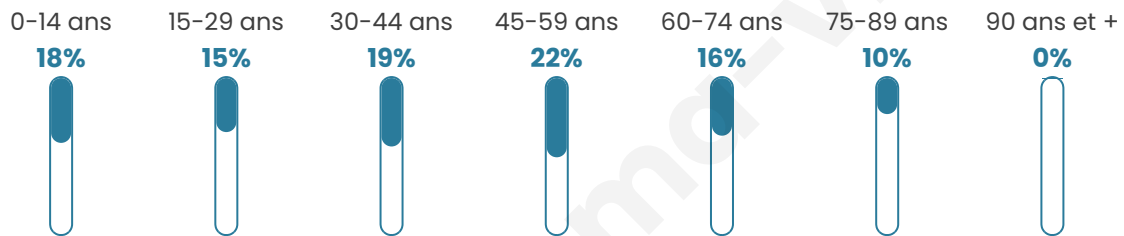

280

Age moyen

42 ans

Pop active

47.1%

Taux chômage

5.7%

Pop densité

16 h/km²

Revenu moyen

27 320 €/an

Evolution du nombre d'habitants

Sources : Institut national de la statistique et des études économiques (insee) selon Les dernières parutions officielles de 2024 portant sur les années 2020, 2021 et 2022.

Tranche d'âge

Activité professionnelle

Niveau de diplôme

Composition des ménages

Profils électoraux

Premier tour

	Emmanuel MACRON	24.56 %
	Marine LE PEN	21.05 %
	Jean-Luc MÉLENCHON	17.54 %
	Jean LASSALLE	8.77 %
	Éric ZEMMOUR	7.02 %
	Valérie PÉCRESSÉ	6.43 %
	Fabien ROUSSEL	4.09 %
	Yannick JADOT	4.09 %
	Anne HIDALGO	2.34 %
	Nicolas DUPONT- AIGNAN	2.34 %
	Philippe POUTOU	1.17 %
	Nathalie ARTHAUD	0.58 %

212 inscrits

Participation : 81.6%
Votes blancs : 0.00%
Votes nuls : 1.16%

Second tour

	Emmanuel MACRON	58,09 %
	Marine LE PEN	41,91 %

212 inscrits

Participation : 75.47%
Votes blancs : 10%
Votes nuls : 5%