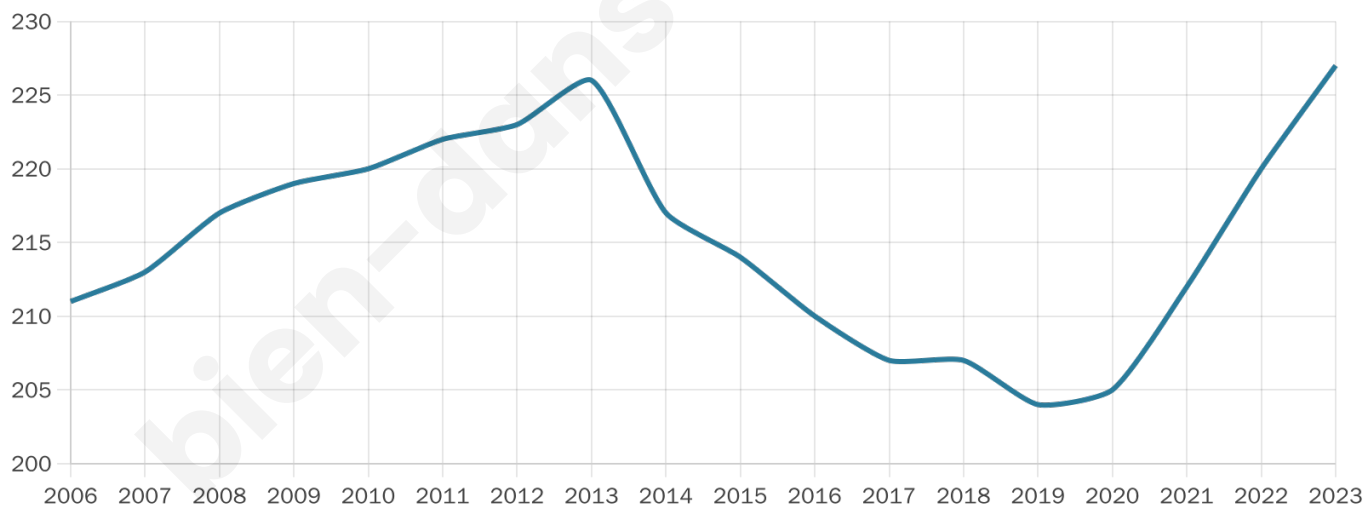

Nombre d'habitants

227

Age moyen

39 ans

Pop active

44.9%

Taux chômage

7.1%

Pop densité

32 h/km²

Revenu moyen

23 190 €/an

Evolution du nombre d'habitants

Sources : Institut national de la statistique et des études économiques (insee) selon Les dernières parutions officielles de 2024 portant sur les années 2020, 2021 et 2022.

Tranche d'âge

Activité professionnelle

Niveau de diplôme

Composition des ménages

Profils électoraux

Premier tour

	Emmanuel MACRON	28.28 %
	Marine LE PEN	28.28 %
	Jean-Luc MÉLENCHON	20.00 %
	Jean LASSALLE	5.52 %
	Valérie PÉCRESE	4.83 %
	Éric ZEMMOUR	4.14 %
	Yannick JADOT	2.76 %
	Fabien ROUSSEL	1.38 %
	Anne HIDALGO	1.38 %
	Philippe POUTOU	1.38 %
	Nicolas DUPONT- AIGNAN	1.38 %
	Nathalie ARTHAUD	0.69 %