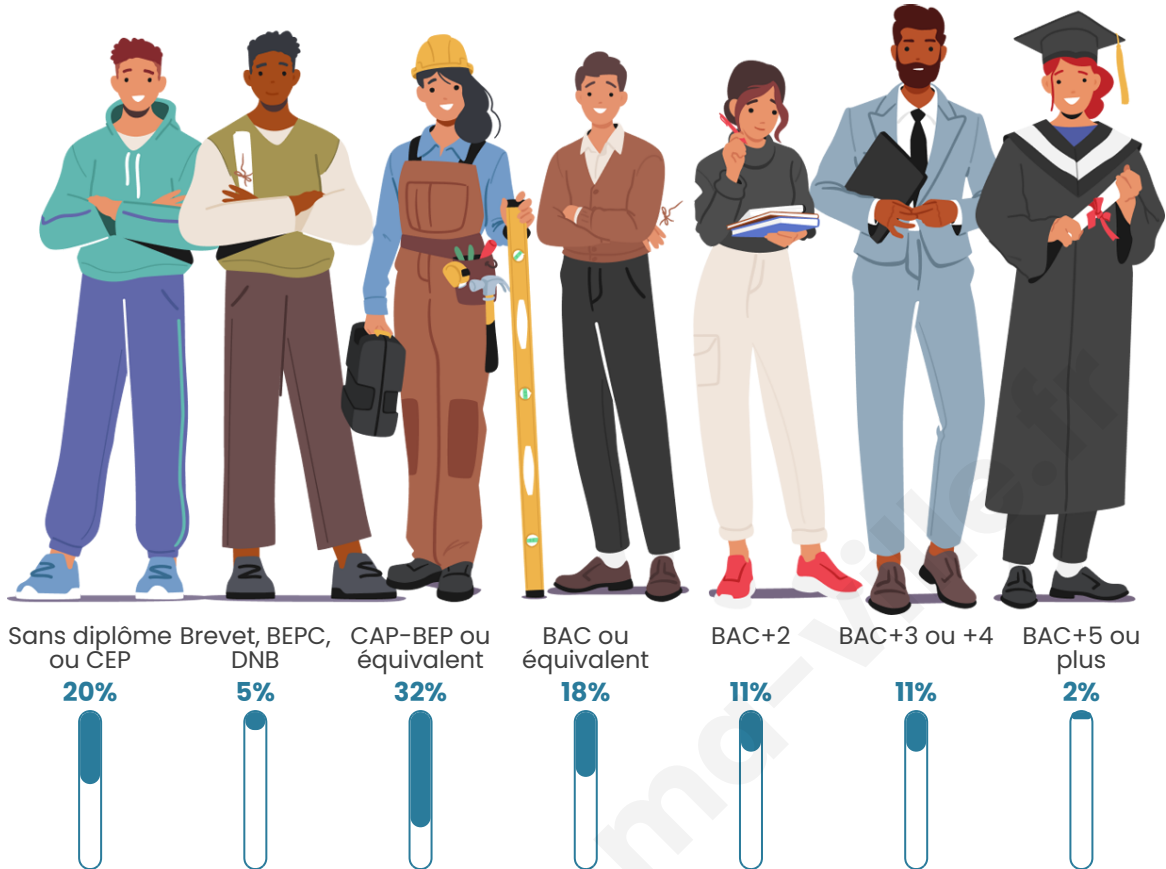

Nombre d'habitants

227

Age moyen

39 ans

Pop active

44.9%

Taux chômage

7.1%

Pop densité

32 h/km²

Revenu moyen

23 190 €/an

Evolution du nombre d'habitants

Sources : Institut national de la statistique et des études économiques (insee) selon Les dernières parutions officielles de 2024 portant sur les années 2020, 2021 et 2022.

Tranche d'âge

Activité professionnelle

Niveau de diplôme

Composition des ménages

Profils électoraux

Premier tour

	Emmanuel MACRON	28.28 %
	Marine LE PEN	28.28 %
	Jean-Luc MÉLENCHON	20.00 %
	Jean LASSALLE	5.52 %
	Valérie PÉCRESE	4.83 %
	Éric ZEMMOUR	4.14 %
	Yannick JADOT	2.76 %
	Fabien ROUSSEL	1.38 %
	Anne HIDALGO	1.38 %
	Philippe POUTOU	1.38 %
	Nicolas DUPONT- AIGNAN	1.38 %
	Nathalie ARTHAUD	0.69 %