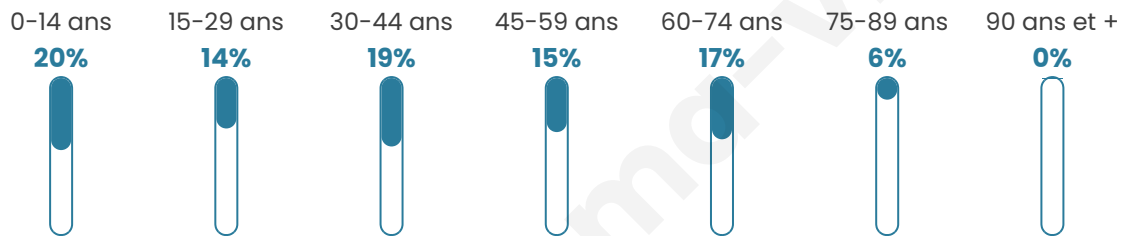

Nombre d'habitants

227

Age moyen

39 ans

Pop active

44.9%

Taux chômage

7.1%

Pop densité

32 h/km²

Revenu moyen

23 190 €/an

Evolution du nombre d'habitants

Sources : Institut national de la statistique et des études économiques (insee) selon Les dernières parutions officielles de 2024 portant sur les années 2020, 2021 et 2022.

Tranche d'âge

Activité professionnelle

Niveau de diplôme

Composition des ménages

Profils électoraux

Premier tour

	Emmanuel MACRON	28.28 %
	Marine LE PEN	28.28 %
	Jean-Luc MÉLENCHON	20.00 %
	Jean LASSALLE	5.52 %
	Valérie PÉCRESE	4.83 %
	Éric ZEMMOUR	4.14 %
	Yannick JADOT	2.76 %
	Fabien ROUSSEL	1.38 %
	Anne HIDALGO	1.38 %
	Philippe POUTOU	1.38 %
	Nicolas DUPONT- AIGNAN	1.38 %
	Nathalie ARTHAUD	0.69 %