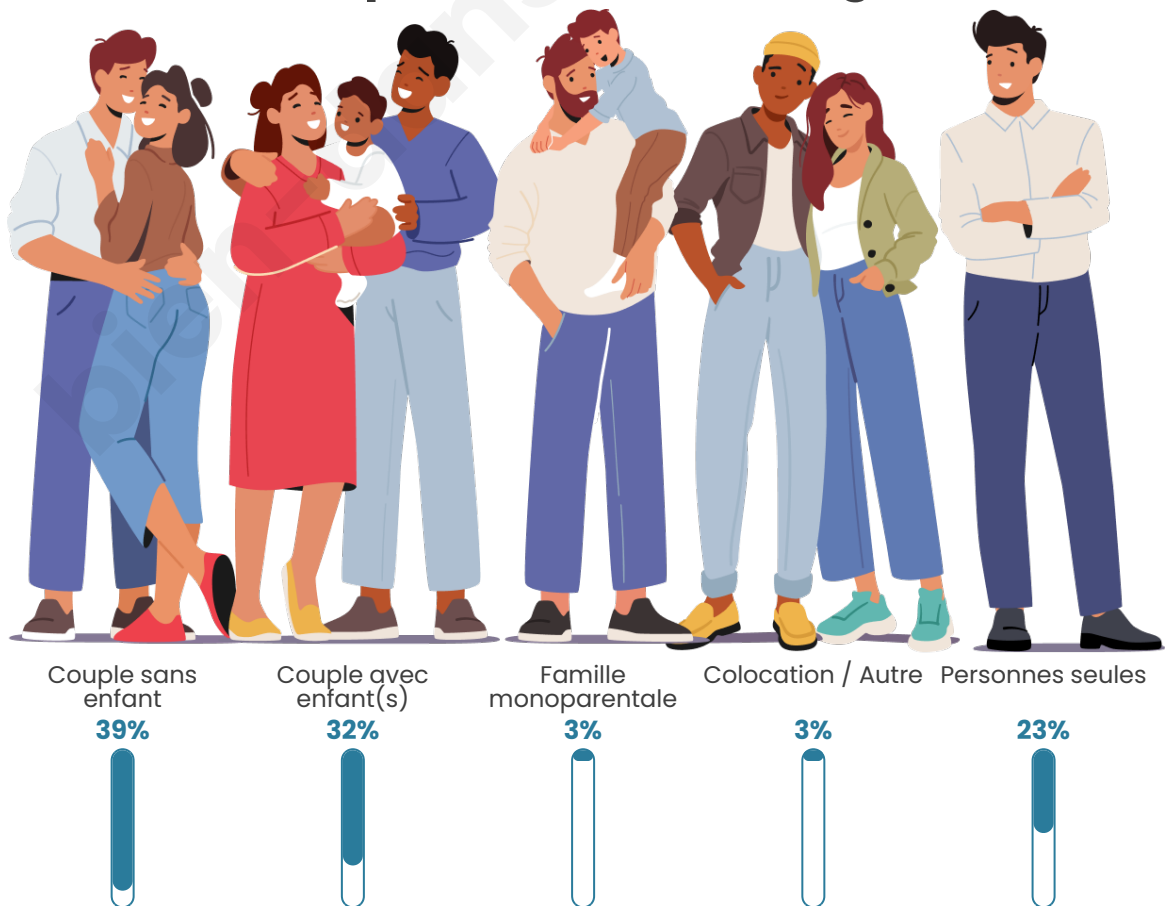

Nombre d'habitants

227

Age moyen

39 ans

Pop active

44.9%

Taux chômage

7.1%

Tranche d'âge

Activité professionnelle

Niveau de diplôme

Composition des ménages

Profils électoraux

Premier tour

	Emmanuel MACRON	28.28 %
	Marine LE PEN	28.28 %
	Jean-Luc MÉLENCHON	20.00 %
	Jean LASSALLE	5.52 %
	Valérie PÉCRESE	4.83 %
	Éric ZEMMOUR	4.14 %
	Yannick JADOT	2.76 %
	Fabien ROUSSEL	1.38 %
	Anne HIDALGO	1.38 %
	Philippe POUTOU	1.38 %
	Nicolas DUPONT- AIGNAN	1.38 %
	Nathalie ARTHAUD	0.69 %