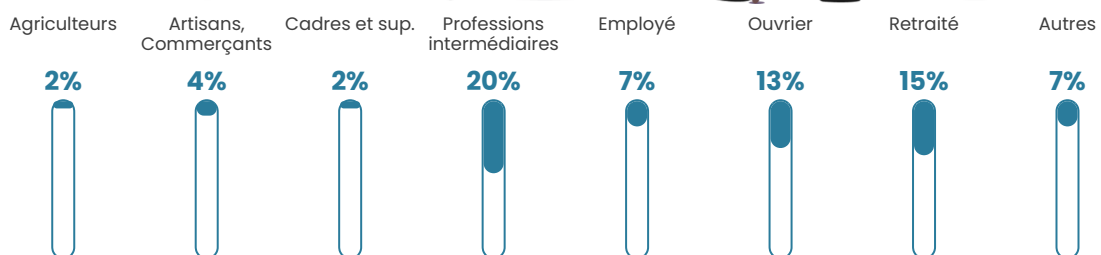

Pop densité

32 h/km²

Revenu moyen

23 190 €/an

Evolution du nombre d'habitants

Sources : Institut national de la statistique et des études économiques (insee) selon Les dernières parutions officielles de 2024 portant sur les années 2020, 2021 et 2022.

Tranche d'âge

Activité professionnelle

Niveau de diplôme

Composition des ménages

Profils électoraux

Premier tour

	Emmanuel MACRON	28.28 %
	Marine LE PEN	28.28 %
	Jean-Luc MÉLENCHON	20.00 %
	Jean LASSALLE	5.52 %
	Valérie PÉCRESE	4.83 %
	Éric ZEMMOUR	4.14 %
	Yannick JADOT	2.76 %
	Fabien ROUSSEL	1.38 %
	Anne HIDALGO	1.38 %
	Philippe POUTOU	1.38 %
	Nicolas DUPONT- AIGNAN	1.38 %
	Nathalie ARTHAUD	0.69 %