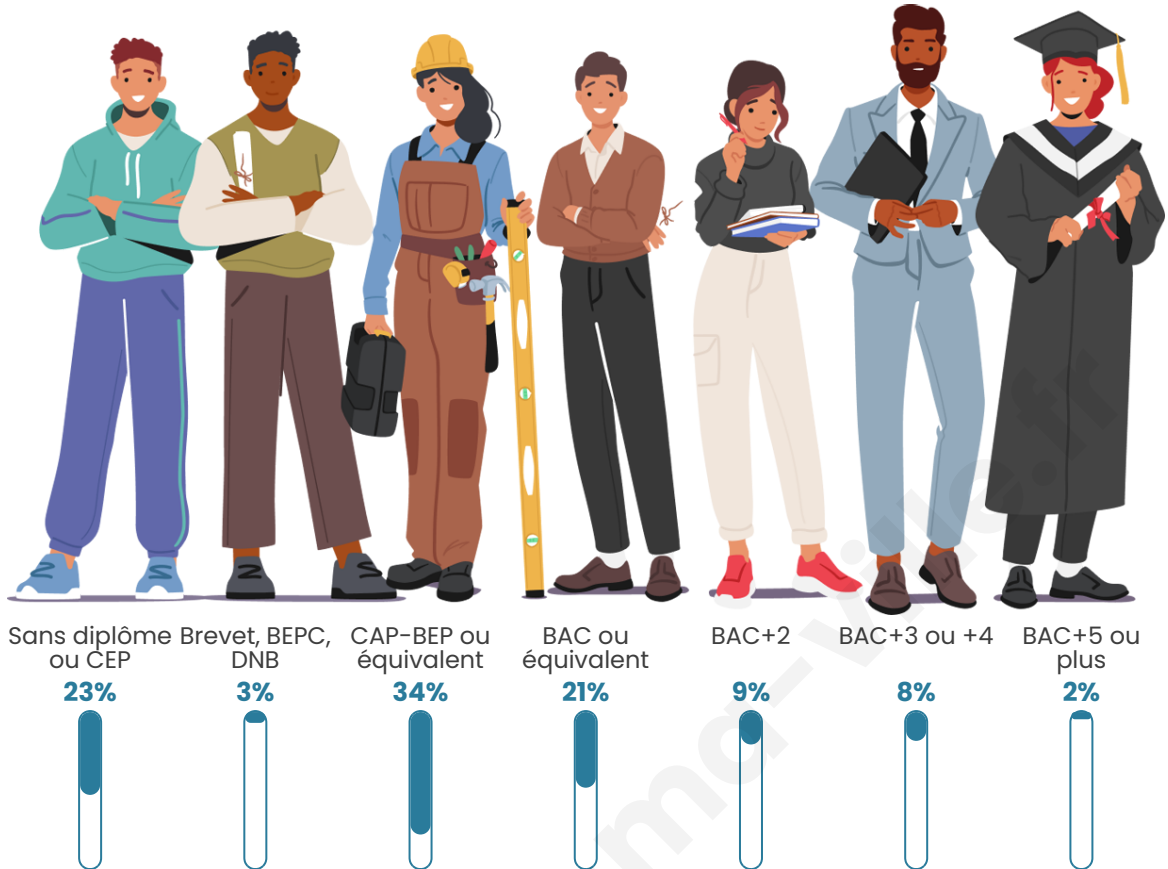

Nombre d'habitants

238

Age moyen

41 ans

Pop active

47.5%

Taux chômage

9.3%

Pop densité

18 h/km²

Revenu moyen

21 800 €/an

Evolution du nombre d'habitants

Sources : Institut national de la statistique et des études économiques (insee) selon Les dernières parutions officielles de 2024 portant sur les années 2020, 2021 et 2022.

Tranche d'âge

Activité professionnelle

Niveau de diplôme

Composition des ménages

Profils électoraux

Premier tour

	Marine LE PEN	42.41 %
	Emmanuel MACRON	15.82 %
	Jean-Luc MÉLENCHON	13.29 %
	Éric ZEMMOUR	12.03 %
	Yannick JADOT	5.70 %
	Valérie PÉCRESE	4.43 %
	Philippe POUTOU	2.53 %
	Jean LASSALLE	1.90 %
	Anne HIDALGO	1.27 %
	Fabien ROUSSEL	0.63 %
	Nathalie ARTHAUD	0.00 %
	Nicolas DUPONT- AIGNAN	0.00 %