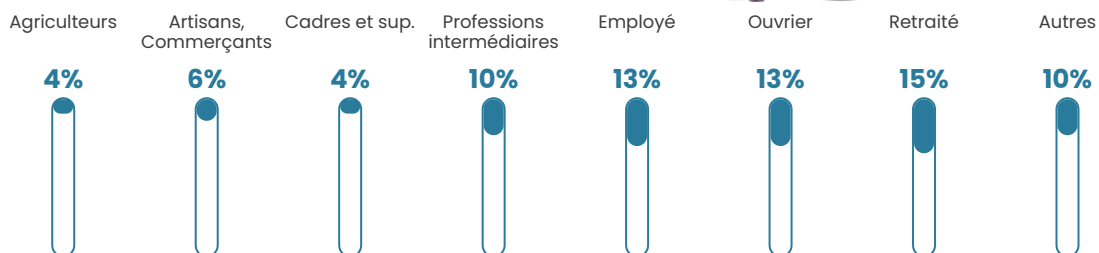

Pop densité

18 h/km²

Revenu moyen

21 800 €/an

Evolution du nombre d'habitants

Sources : Institut national de la statistique et des études économiques (insee) selon Les dernières parutions officielles de 2024 portant sur les années 2020, 2021 et 2022.

Tranche d'âge

Activité professionnelle

Niveau de diplôme

Composition des ménages

Profils électoraux

Premier tour

	Marine LE PEN	42.41 %
	Emmanuel MACRON	15.82 %
	Jean-Luc MÉLENCHON	13.29 %
	Éric ZEMMOUR	12.03 %
	Yannick JADOT	5.70 %
	Valérie PÉCRESE	4.43 %
	Philippe POUTOU	2.53 %
	Jean LASSALLE	1.90 %
	Anne HIDALGO	1.27 %
	Fabien ROUSSEL	0.63 %
	Nathalie ARTHAUD	0.00 %
	Nicolas DUPONT- AIGNAN	0.00 %