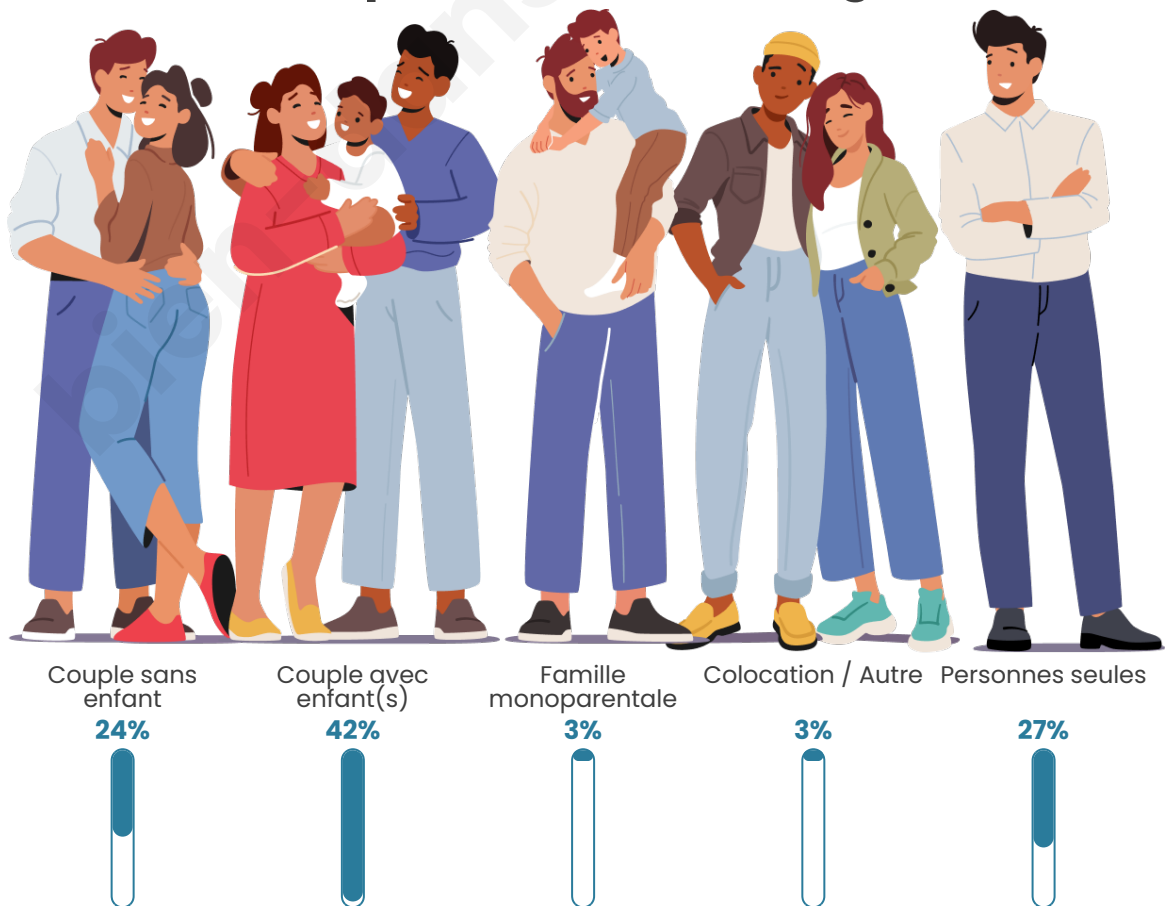

Tranche d'âge

Activité professionnelle

Niveau de diplôme

Composition des ménages

Profils électoraux

Premier tour

	Marine LE PEN	42.41 %
	Emmanuel MACRON	15.82 %
	Jean-Luc MÉLENCHON	13.29 %
	Éric ZEMMOUR	12.03 %
	Yannick JADOT	5.70 %
	Valérie PÉCRESE	4.43 %
	Philippe POUTOU	2.53 %
	Jean LASSALLE	1.90 %
	Anne HIDALGO	1.27 %
	Fabien ROUSSEL	0.63 %
	Nathalie ARTHAUD	0.00 %
	Nicolas DUPONT- AIGNAN	0.00 %