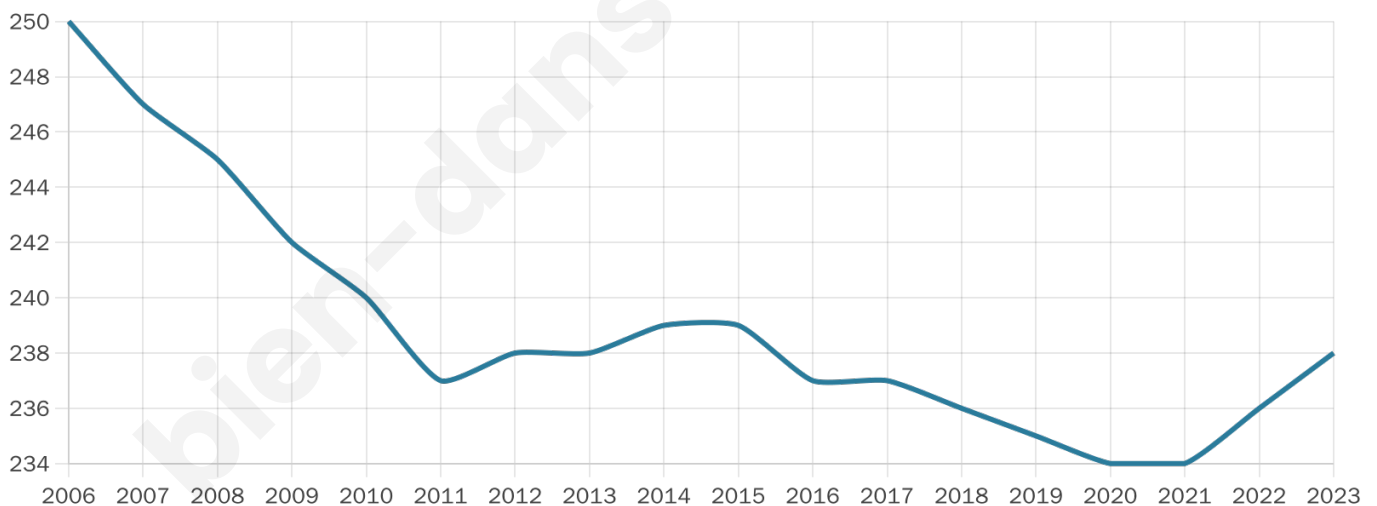

Nombre d'habitants

238

Age moyen

41 ans

Pop active

47.5%

Taux chômage

9.3%

Pop densité

18 h/km²

Revenu moyen

21 800 €/an

Evolution du nombre d'habitants

Sources : Institut national de la statistique et des études économiques (insee) selon Les dernières parutions officielles de 2024 portant sur les années 2020, 2021 et 2022.

Tranche d'âge

Activité professionnelle

Niveau de diplôme

Composition des ménages

Profils électoraux

Premier tour

	Marine LE PEN	42.41 %
	Emmanuel MACRON	15.82 %
	Jean-Luc MÉLENCHON	13.29 %
	Éric ZEMMOUR	12.03 %
	Yannick JADOT	5.70 %
	Valérie PÉCRESE	4.43 %
	Philippe POUTOU	2.53 %
	Jean LASSALLE	1.90 %
	Anne HIDALGO	1.27 %
	Fabien ROUSSEL	0.63 %
	Nathalie ARTHAUD	0.00 %
	Nicolas DUPONT- AIGNAN	0.00 %