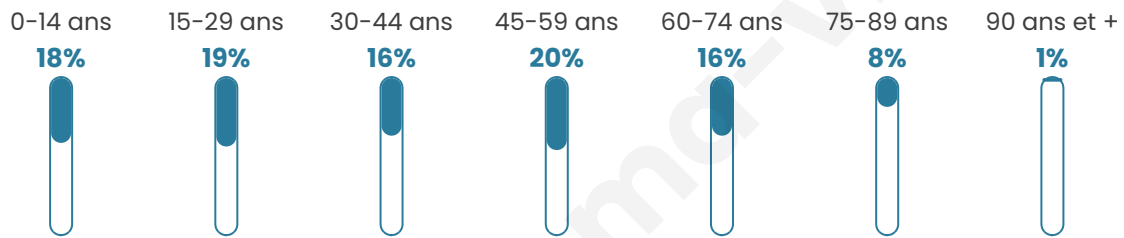

Nombre d'habitants

238

Age moyen

41 ans

Pop active

47.5%

Taux chômage

9.3%

Pop densité

18 h/km²

Revenu moyen

21 800 €/an

Evolution du nombre d'habitants

Sources : Institut national de la statistique et des études économiques (insee) selon Les dernières parutions officielles de 2024 portant sur les années 2020, 2021 et 2022.

Tranche d'âge

Activité professionnelle

Niveau de diplôme

Composition des ménages

Profils électoraux

Premier tour

	Marine LE PEN	42.41 %
	Emmanuel MACRON	15.82 %
	Jean-Luc MÉLENCHON	13.29 %
	Éric ZEMMOUR	12.03 %
	Yannick JADOT	5.70 %
	Valérie PÉCRESE	4.43 %
	Philippe POUTOU	2.53 %
	Jean LASSALLE	1.90 %
	Anne HIDALGO	1.27 %
	Fabien ROUSSEL	0.63 %
	Nathalie ARTHAUD	0.00 %
	Nicolas DUPONT- AIGNAN	0.00 %

195 inscrits

Participation : 84.1%
Votes blancs : 1.22%
Votes nuls : 2.44%

Second tour

	Emmanuel MACRON	38,36 %
	Marine LE PEN	61,64 %

194 inscrits

Participation : 83.51%
Votes blancs : 4.94%
Votes nuls : 4.94%