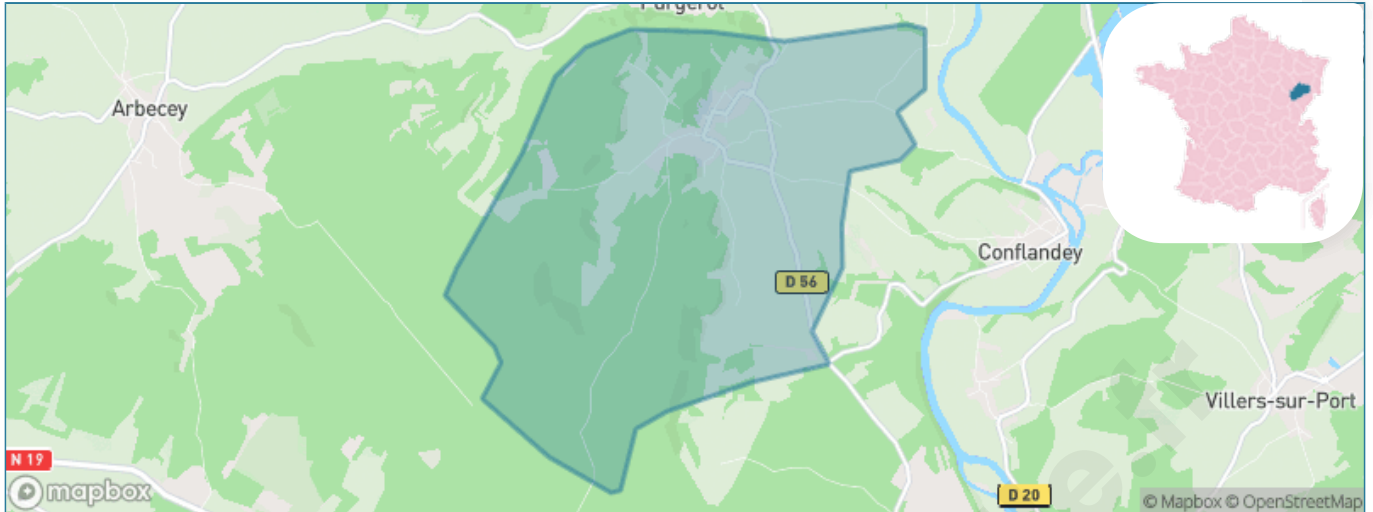

Version web

Ville de Chargey-lès-Port

Présenté par

BIEN dans
ma **VILLE** 

Sommaire

Situation géographique	3
Statistiques sur la population	4
Evolution du nombre d'habitants	4
Tranche d'âge	5
0-14 ans	5
15-29 ans	5
30-44 ans	5
45-59 ans	5
60-74 ans	5
75-89 ans	5
90 ans et +	5
Activité professionnelle	5
Agriculteurs	5
Artisans, Commerçants	5
Cadres et sup.	5
Professions intermédiaires	5
Employé	5
Ouvrier	5
Retraité	5
Autres	5
Niveau de diplôme	6
Sans diplôme ou CEP	6
Brevet, BEPC, DNB	6
CAP-BEP ou équivalent	6
BAC ou équivalent	6
BAC+2	6
BAC+3 ou +4	6
BAC+5 ou plus	6
Composition des ménages	6
Couple sans enfant	6
Couple avec enfant(s)	6
Famille monoparentale	6
Colocation / Autre	6
Personnes seules	6
Profils électoraux	7
Premier tour	7
Sécurité	8
Evolution du nombre d'infractions	8
Pour comparer	9
Services à la population	10
Commerce	10
Éducation	10
Villes autour de Chargey-lès-Port	11

Situation géographique

i Informations clés

- **Région** : Bourgogne-Franche-Comté
- **Département** : Haute-Saône
- **Code postal** : 70170
- **Superficie** : 13 km²

RÉGION
BOURGOGNE
FRANCHE
COMTE

Statistiques sur la population