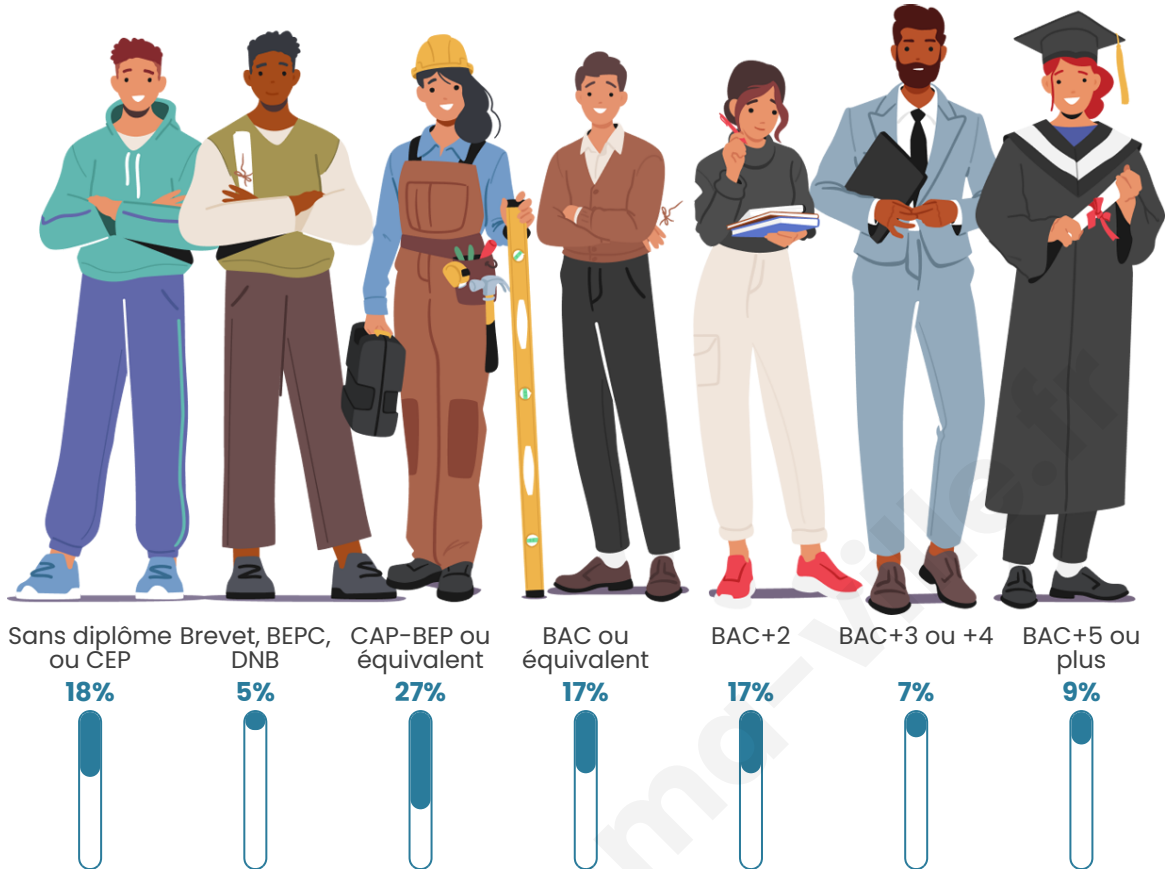

1 359

Age moyen

40 ans

Pop active

46.8%

Taux chômage

5.7%

Pop densité

Tranche d'âge

Activité professionnelle

Niveau de diplôme

Composition des ménages

Profils électoraux

Premier tour

	Emmanuel MACRON	35.48 %
	Marine LE PEN	21.87 %
	Jean-Luc MÉLENCHON	16.77 %
	Yannick JADOT	6.20 %
	Éric ZEMMOUR	5.10 %
	Valérie PÉCRESE	3.77 %
	Fabien ROUSSEL	3.04 %
	Jean LASSALLE	2.67 %
	Anne HIDALGO	1.70 %
	Nicolas DUPONT- AIGNAN	1.70 %
	Nathalie ARTHAUD	0.85 %
	Philippe POUTOU	0.85 %