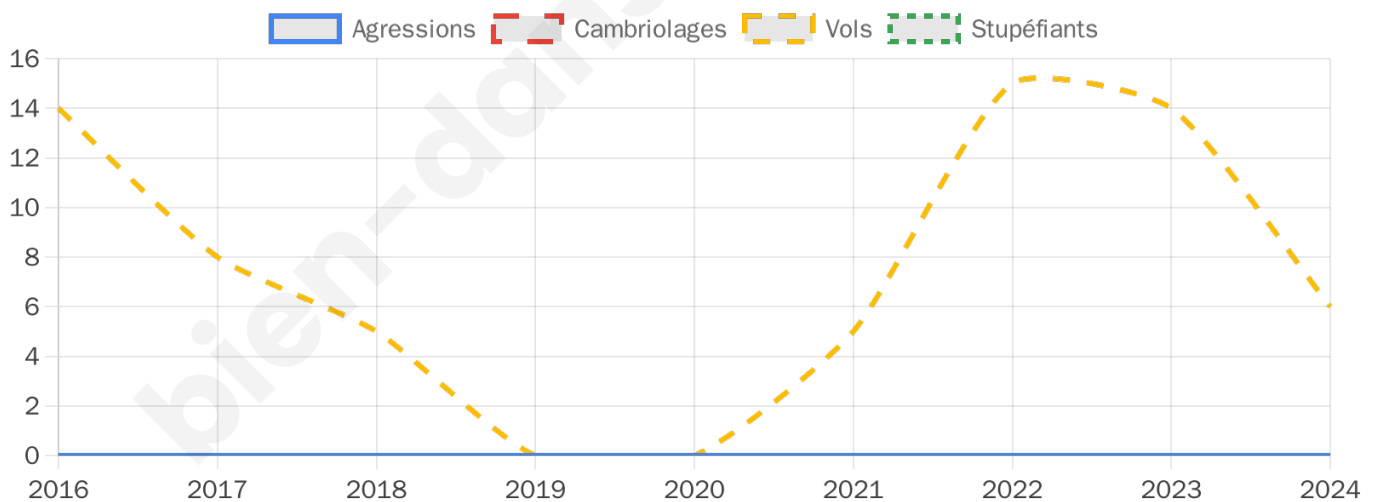

Sécurité

Agressions physiques / sexuelles

0

Cambriolages

0

Vols / dégradations

6

Stupéfiants

0

Evolution du nombre d'infractions