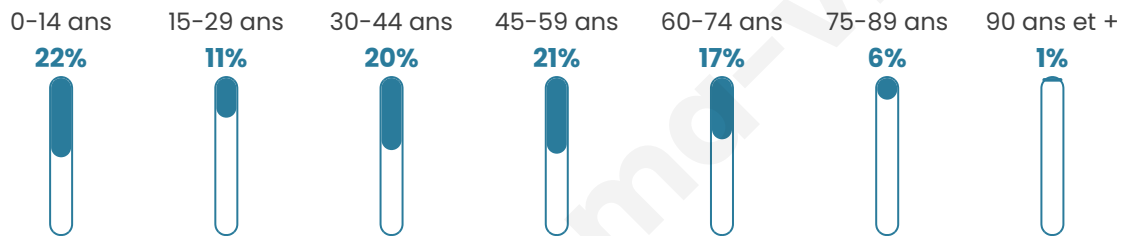

1 359

Age moyen

40 ans

Pop active

46.8%

Taux chômage

5.7%

Pop densité

170 h/km²

Revenu moyen

25 470 €/an

Evolution du nombre d'habitants

Sources : Institut national de la statistique et des études économiques (insee) selon Les dernières parutions officielles de 2024 portant sur les années 2020, 2021 et 2022.

Tranche d'âge

Activité professionnelle

Niveau de diplôme

Composition des ménages

Profils électoraux

Premier tour

	Emmanuel MACRON	35.48 %
	Marine LE PEN	21.87 %
	Jean-Luc MÉLENCHON	16.77 %
	Yannick JADOT	6.20 %
	Éric ZEMMOUR	5.10 %
	Valérie PÉCRESE	3.77 %
	Fabien ROUSSEL	3.04 %
	Jean LASSALLE	2.67 %
	Anne HIDALGO	1.70 %
	Nicolas DUPONT- AIGNAN	1.70 %
	Nathalie ARTHAUD	0.85 %
	Philippe POUTOU	0.85 %

Second tour

	Emmanuel MACRON	63,66 %
	Marine LE PEN	36,34 %

1 058 inscrits

Participation : 79.11%

Votes blancs : 7.17%

Votes nuls : 1.43%

1 058 inscrits

Participation : 78.92%