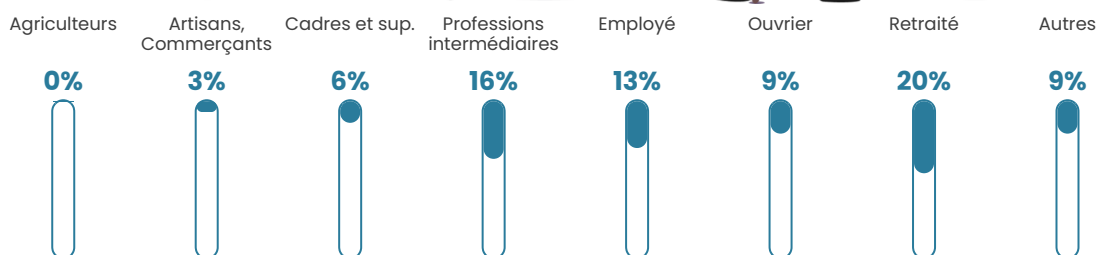

170 h/km²

Revenu moyen

25 470 €/an

Evolution du nombre d'habitants

Sources : Institut national de la statistique et des études économiques (insee) selon Les dernières parutions officielles de 2024 portant sur les années 2020, 2021 et 2022.

Tranche d'âge

Activité professionnelle

Niveau de diplôme

Composition des ménages

Profils électoraux

Premier tour

	Emmanuel MACRON	35.48 %
	Marine LE PEN	21.87 %
	Jean-Luc MÉLENCHON	16.77 %
	Yannick JADOT	6.20 %
	Éric ZEMMOUR	5.10 %
	Valérie PÉCRESE	3.77 %
	Fabien ROUSSEL	3.04 %
	Jean LASSALLE	2.67 %
	Anne HIDALGO	1.70 %
	Nicolas DUPONT- AIGNAN	1.70 %
	Nathalie ARTHAUD	0.85 %
	Philippe POUTOU	0.85 %