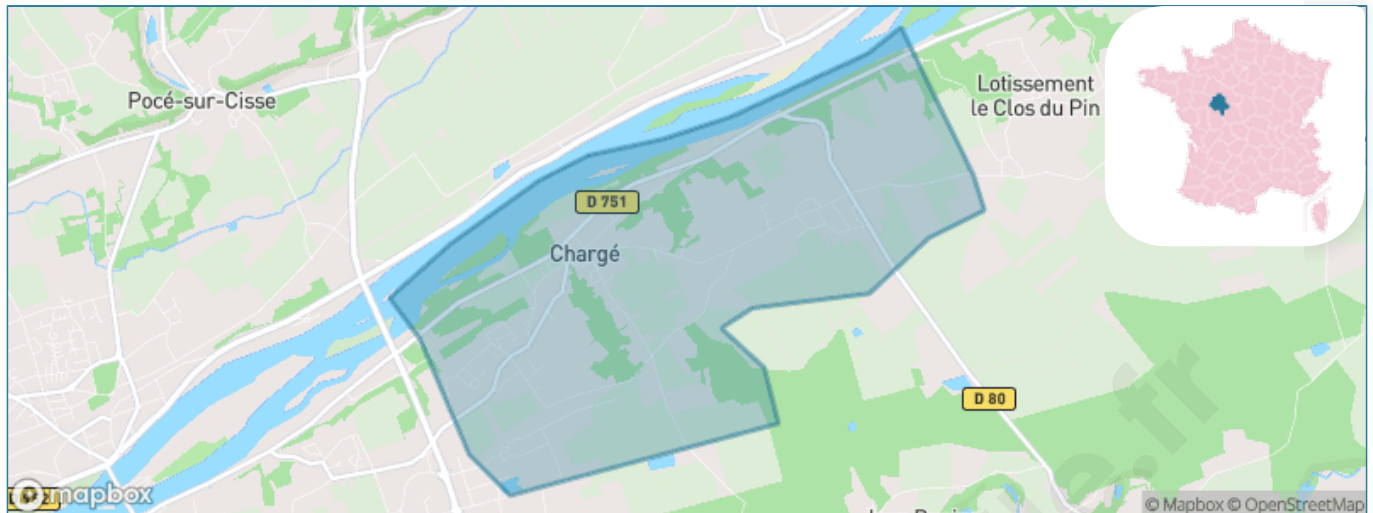

Version web

Ville de Chargé

Présenté par

BIEN dans
ma **VILLE** 

Sommaire

Situation géographique	3
Statistiques sur la population	4
Evolution du nombre d'habitants	4
Tranche d'âge	5
0-14 ans	5
15-29 ans	5
30-44 ans	5
45-59 ans	5
60-74 ans	5
75-89 ans	5
90 ans et +	5
Activité professionnelle	5
Agriculteurs	5
Artisans, Commerçants	5
Cadres et sup.	5
Professions intermédiaires	5
Employé	5
Ouvrier	5
Retraité	5
Autres	5
Niveau de diplôme	6
Sans diplôme ou CEP	6
Brevet, BEPC, DNB	6
CAP-BEP ou équivalent	6
BAC ou équivalent	6
BAC+2	6
BAC+3 ou +4	6
BAC+5 ou plus	6
Composition des ménages	6
Couple sans enfant	6
Couple avec enfant(s)	6
Famille monoparentale	6
Colocation / Autre	6
Personnes seules	6
Profil électoraux	7
Premier tour	7
Sécurité	8
Evolution du nombre d'infractions	8
Pour comparer	9
Services à la population	10
Commerce	10
Éducation	10
Villes autour de Chargé	11
Avis sur la ville de Chargé	12
Moyenne par critère	12
Villes autour de Chargé	12
Répartition des avis par note	12
Répartition des avis par note	12

Situation géographique

i Informations clés

- **Région** : Centre-Val de Loire
- **Département** : Indre-et-Loire
- **Code postal** : 37530
- **Superficie** : 8 km²

Statistiques sur la population

Nombre d'habitants