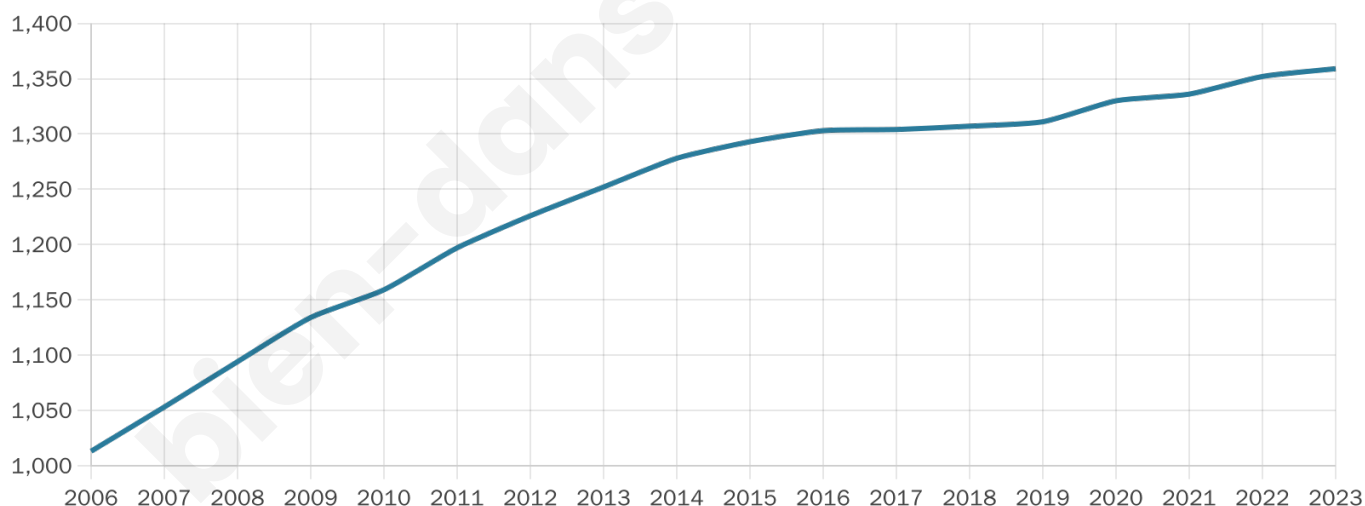

1 359

Age moyen

40 ans

Pop active

46.8%

Taux chômage

5.7%

Pop densité

170 h/km²

Revenu moyen

25 470 €/an

Evolution du nombre d'habitants

Sources : Institut national de la statistique et des études économiques (insee) selon Les dernières parutions officielles de 2024 portant sur les années 2020, 2021 et 2022.