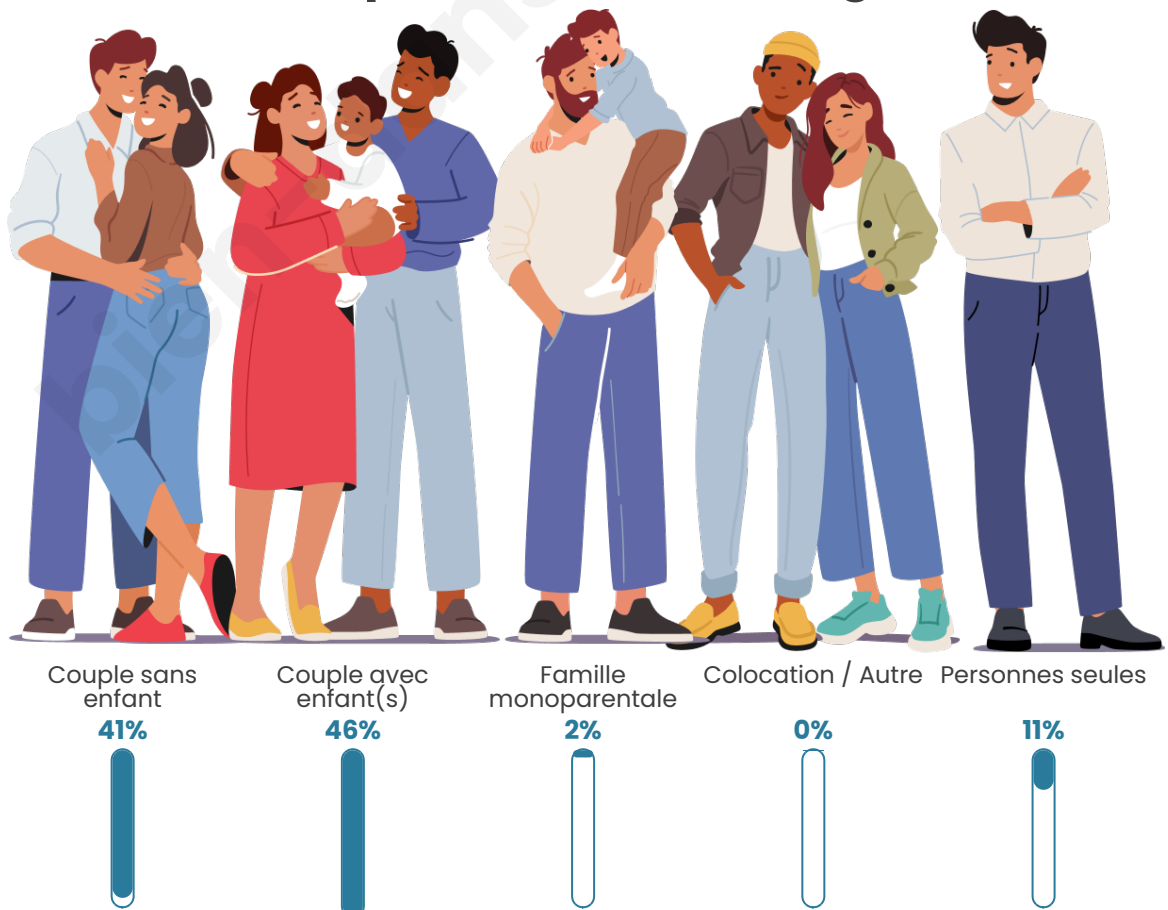

Tranche d'âge

Activité professionnelle

Niveau de diplôme

Composition des ménages

Profils électoraux

Premier tour

	Emmanuel MACRON	35.48 %
	Marine LE PEN	21.87 %
	Jean-Luc MÉLENCHON	16.77 %
	Yannick JADOT	6.20 %
	Éric ZEMMOUR	5.10 %
	Valérie PÉCRESE	3.77 %
	Fabien ROUSSEL	3.04 %
	Jean LASSALLE	2.67 %
	Anne HIDALGO	1.70 %
	Nicolas DUPONT- AIGNAN	1.70 %
	Nathalie ARTHAUD	0.85 %
	Philippe POUTOU	0.85 %