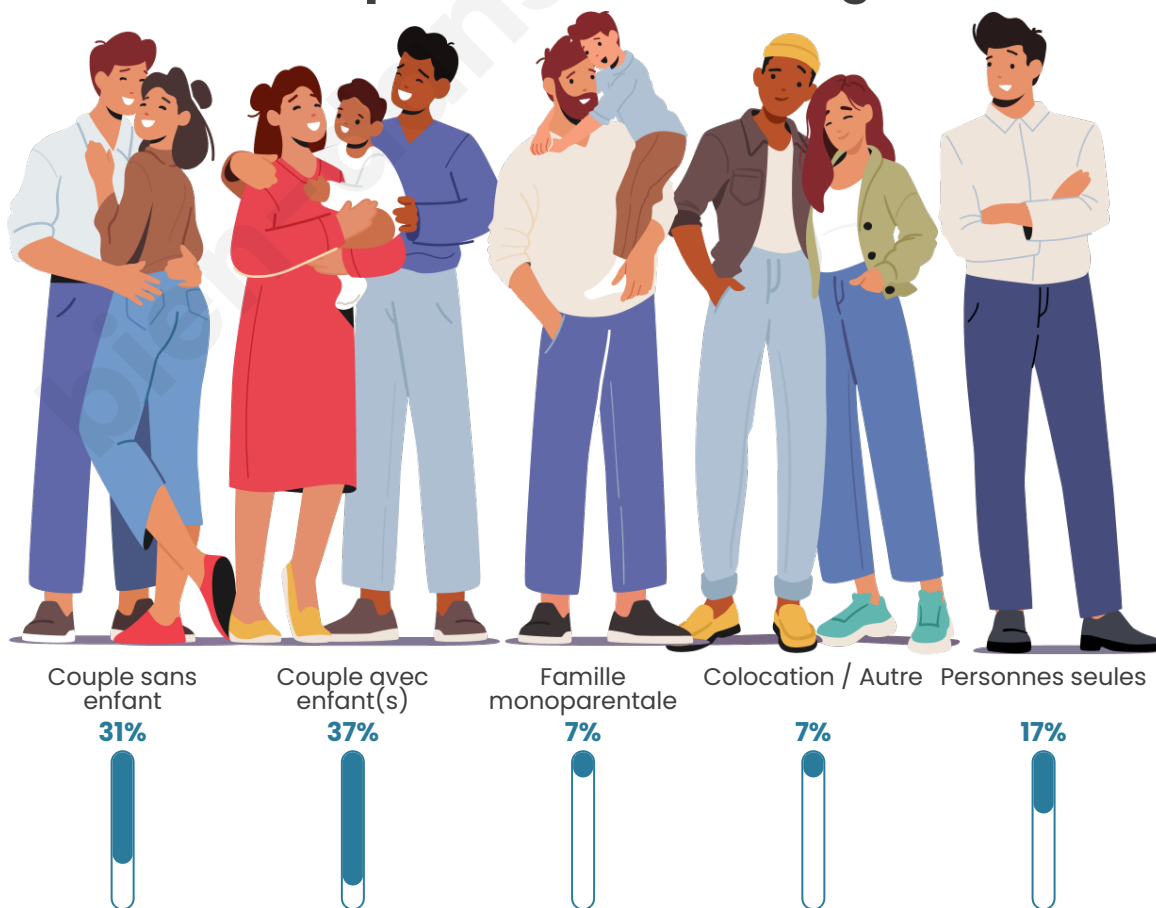

Tranche d'âge

Activité professionnelle

Niveau de diplôme

Composition des ménages

Profils électoraux

Premier tour

	Marine LE PEN	41.79 %
	Emmanuel MACRON	17.50 %
	Jean-Luc MÉLENCHON	15.71 %
	Éric ZEMMOUR	7.14 %
	Yannick JADOT	7.14 %
	Jean LASSALLE	2.50 %
	Valérie PÉCRESSE	2.50 %
	Fabien ROUSSEL	2.14 %
	Anne HIDALGO	1.43 %
	Nathalie ARTHAUD	0.71 %
	Philippe POUTOU	0.71 %
	Nicolas DUPONT-AIGNAN	0.71 %