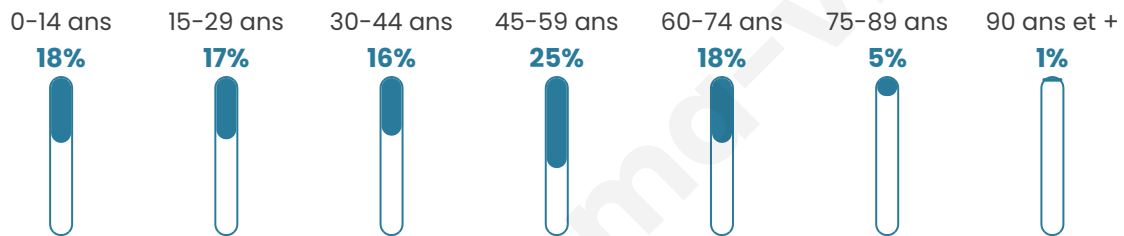

445

Age moyen

41 ans

Pop active

47.9%

Taux chômage

9%

Pop densité

40 h/km²

Revenu moyen

22 710 €/an

Evolution du nombre d'habitants

Sources : Institut national de la statistique et des études économiques (insee) selon Les dernières parutions officielles de 2024 portant sur les années 2020, 2021 et 2022.

Tranche d'âge

Activité professionnelle

Niveau de diplôme

Composition des ménages

Profils électoraux

Premier tour

	Marine LE PEN	41.79 %
	Emmanuel MACRON	17.50 %
	Jean-Luc MÉLENCHON	15.71 %
	Éric ZEMMOUR	7.14 %
	Yannick JADOT	7.14 %
	Jean LASSALLE	2.50 %
	Valérie PÉCRESSE	2.50 %
	Fabien ROUSSEL	2.14 %
	Anne HIDALGO	1.43 %
	Nathalie ARTHAUD	0.71 %
	Philippe POUTOU	0.71 %
	Nicolas DUPONT-AIGNAN	0.71 %