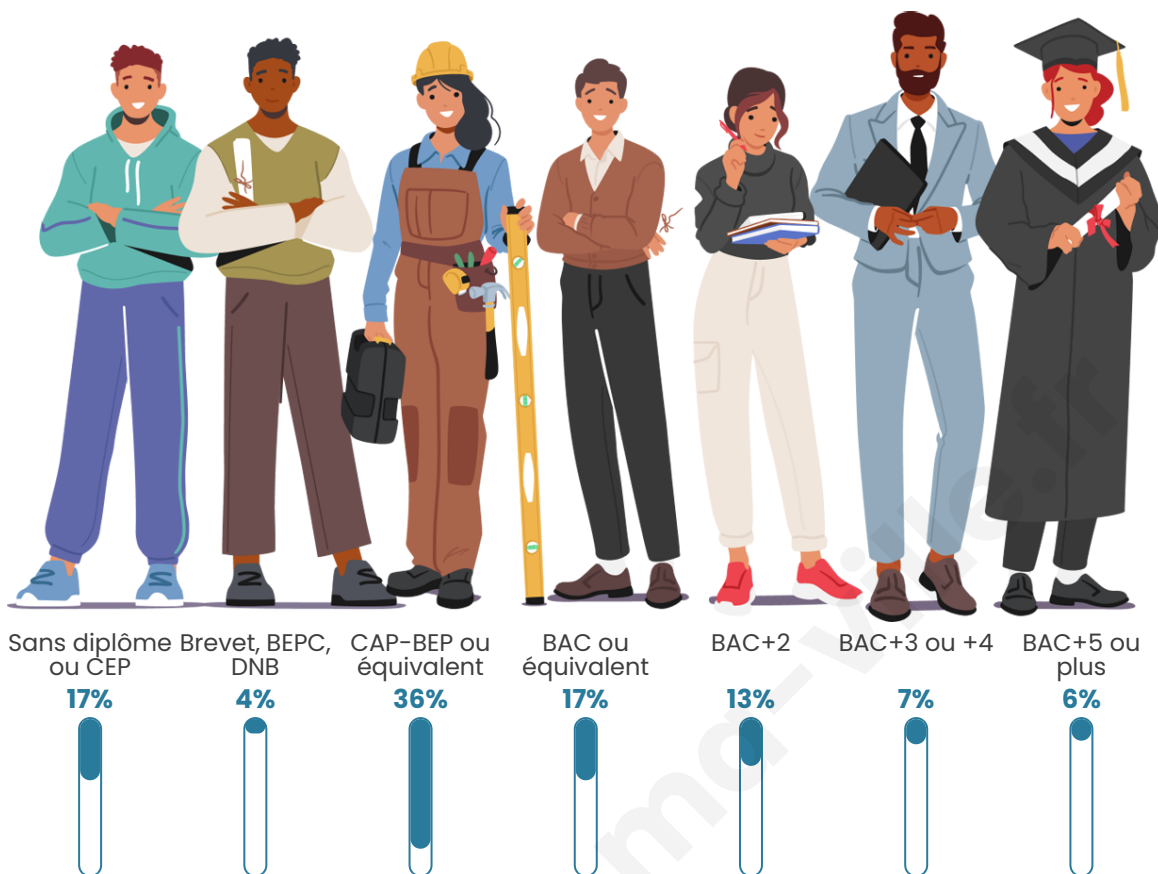

445

Age moyen

41 ans

Pop active

47.9%

Taux chômage

9%

Pop densité

Tranche d'âge

Activité professionnelle

Niveau de diplôme

Composition des ménages

Profils électoraux

Premier tour

	Marine LE PEN	41.79 %
	Emmanuel MACRON	17.50 %
	Jean-Luc MÉLENCHON	15.71 %
	Éric ZEMMOUR	7.14 %
	Yannick JADOT	7.14 %
	Jean LASSALLE	2.50 %
	Valérie PÉCRESSE	2.50 %
	Fabien ROUSSEL	2.14 %
	Anne HIDALGO	1.43 %
	Nathalie ARTHAUD	0.71 %
	Philippe POUTOU	0.71 %
	Nicolas DUPONT-AIGNAN	0.71 %