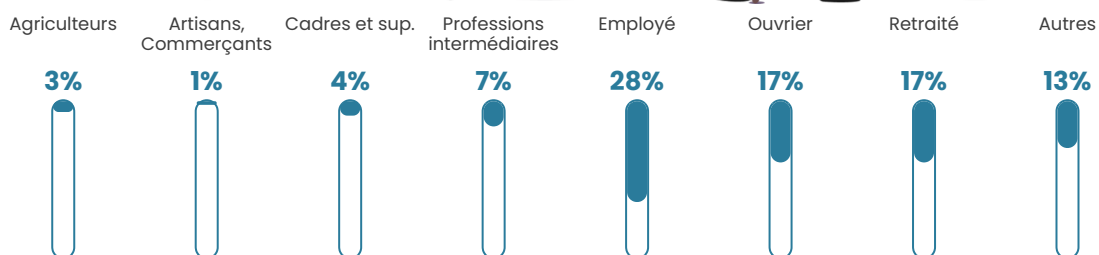

40 h/km²

Revenu moyen

22 710 €/an

Evolution du nombre d'habitants

Sources : Institut national de la statistique et des études économiques (insee) selon Les dernières parutions officielles de 2024 portant sur les années 2020, 2021 et 2022.

Tranche d'âge

Activité professionnelle

Niveau de diplôme

Composition des ménages

Profils électoraux

Premier tour

	Marine LE PEN	41.79 %
	Emmanuel MACRON	17.50 %
	Jean-Luc MÉLENCHON	15.71 %
	Éric ZEMMOUR	7.14 %
	Yannick JADOT	7.14 %
	Jean LASSALLE	2.50 %
	Valérie PÉCRESSE	2.50 %
	Fabien ROUSSEL	2.14 %
	Anne HIDALGO	1.43 %
	Nathalie ARTHAUD	0.71 %
	Philippe POUTOU	0.71 %
	Nicolas DUPONT-AIGNAN	0.71 %