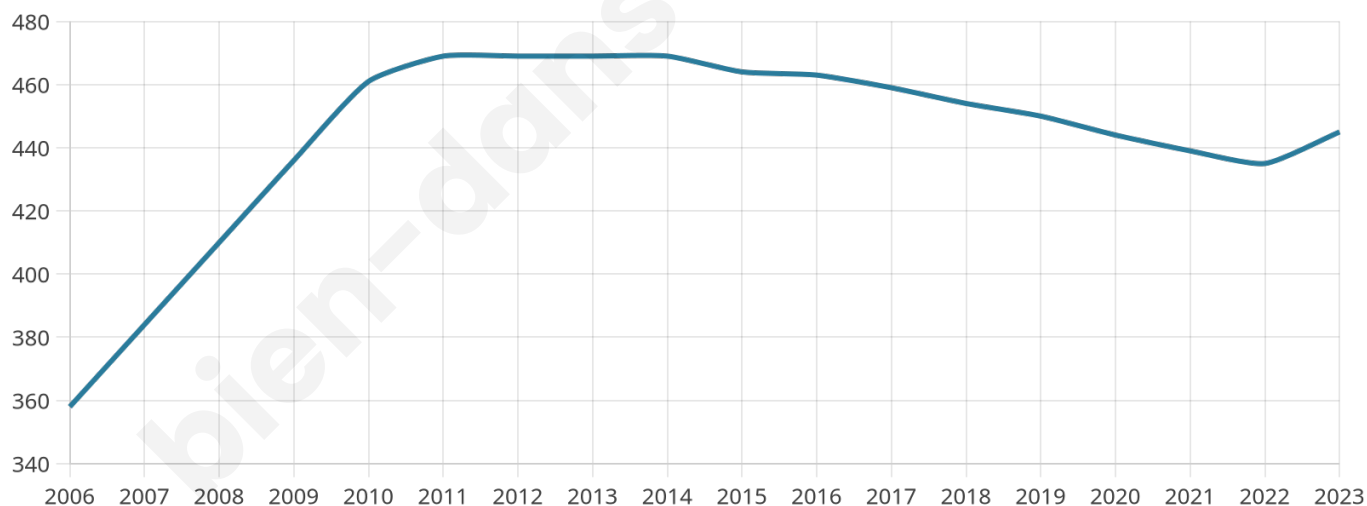

445

Age moyen

41 ans

Pop active

47.9%

Taux chômage

9%

Pop densité

40 h/km²

Revenu moyen

22 710 €/an

Evolution du nombre d'habitants

Sources : Institut national de la statistique et des études économiques (insee) selon Les dernières parutions officielles de 2024 portant sur les années 2020, 2021 et 2022.