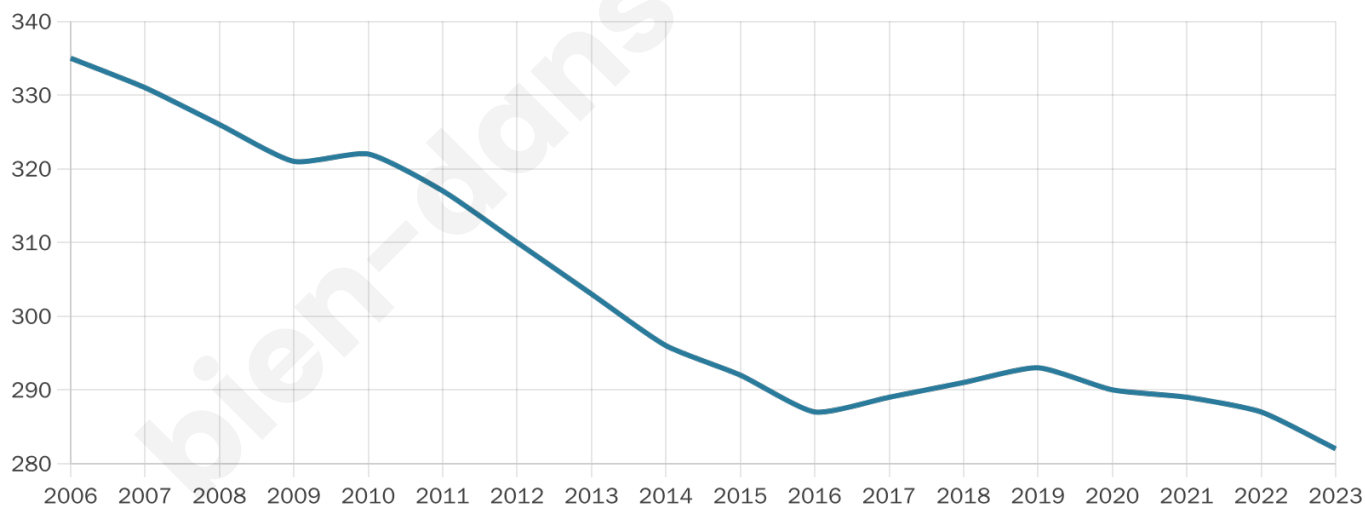

# Statistiques sur la population

Nombre d'habitants

**282**

Age moyen

**44 ans**

Pop active

**45.7%**

Taux chômage

**10.2%**

Pop densité

**13 h/km<sup>2</sup>**

Revenu moyen

**23 510 €/an**

## Evolution du nombre d'habitants

Sources : Institut national de la statistique et des études économiques (insee) selon Les dernières parutions officielles de 2024 portant sur les années 2020, 2021 et 2022.