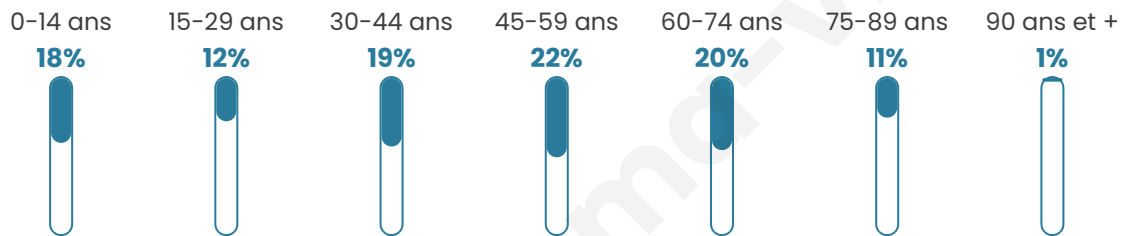

# Statistiques sur la population

Nombre d'habitants

**282**

Age moyen

**44 ans**

Pop active

**45.7%**

Taux chômage

**10.2%**

Pop densité

**13 h/km<sup>2</sup>**

Revenu moyen

**23 510 €/an**

## Evolution du nombre d'habitants

Sources : Institut national de la statistique et des études économiques (insee) selon Les dernières parutions officielles de 2024 portant sur les années 2020, 2021 et 2022.

## Tranche d'âge