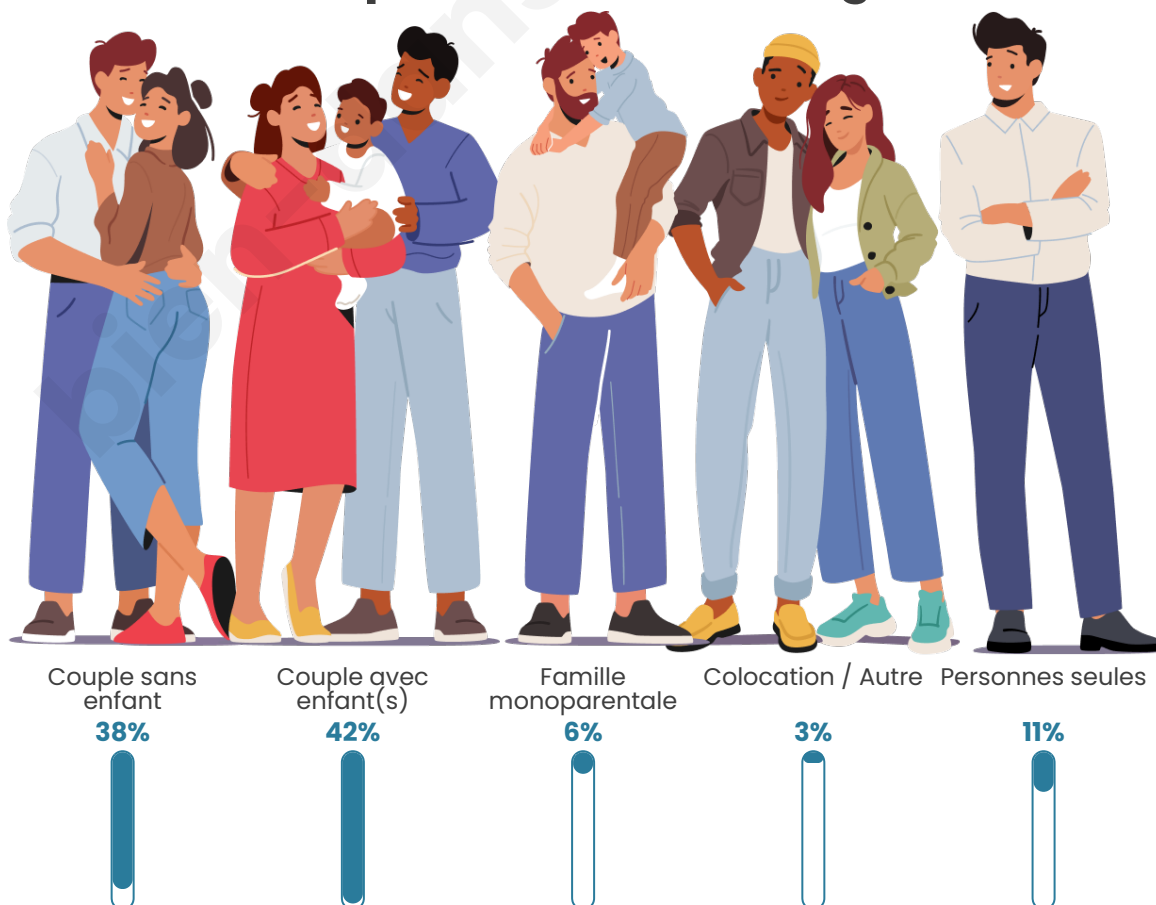

Tranche d'âge

Activité professionnelle

Niveau de diplôme

Composition des ménages

Profils électoraux

Premier tour

	Emmanuel MACRON	39.98 %
	Marine LE PEN	18.44 %
	Jean-Luc MÉLENCHON	16.61 %
	Éric ZEMMOUR	7.10 %
	Yannick JADOT	4.58 %
	Valérie PÉCRESE	3.09 %
	Jean LASSALLE	2.75 %
	Anne HIDALGO	2.41 %
	Fabien ROUSSEL	1.60 %
	Nicolas DUPONT- AIGNAN	1.60 %
	Philippe POUTOU	1.37 %
	Nathalie ARTHAUD	0.46 %