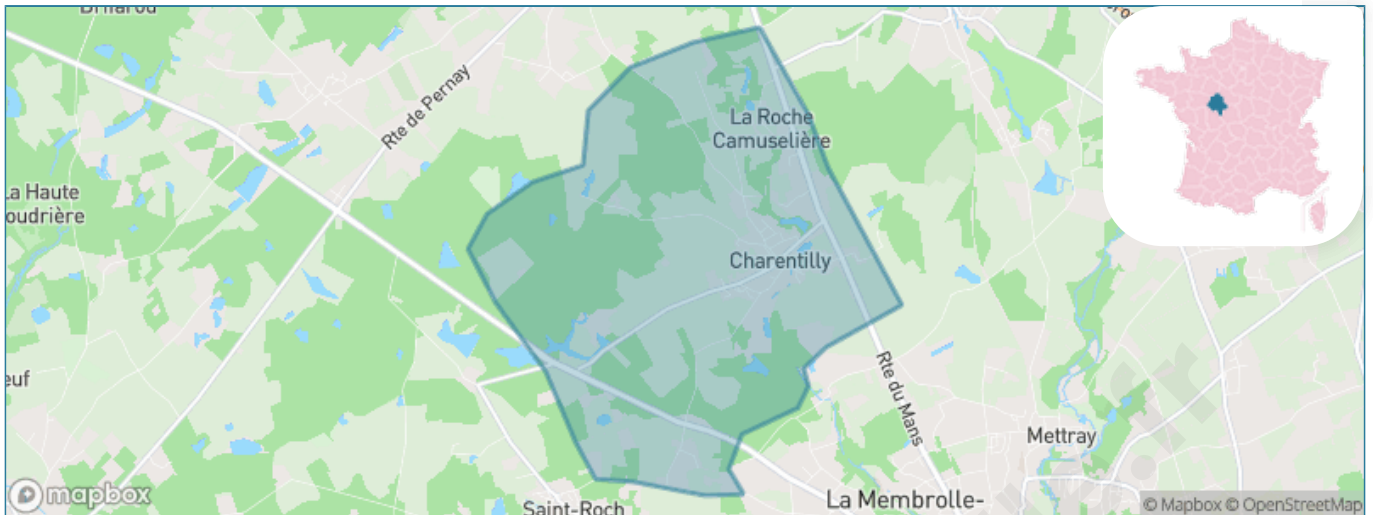

Version web

Ville de Charentilly

Présenté par

BIEN dans
ma **VILLE** 

Sommaire

Situation géographique	3
Statistiques sur la population	4
Evolution du nombre d'habitants	4
Tranche d'âge	5
0-14 ans	5
15-29 ans	5
30-44 ans	5
45-59 ans	5
60-74 ans	5
75-89 ans	5
90 ans et +	5
Activité professionnelle	5
Agriculteurs	5
Artisans, Commerçants	5
Cadres et sup.	5
Professions intermédiaires	5
Employé	5
Ouvrier	5
Retraité	5
Autres	5
Niveau de diplôme	6
Sans diplôme ou CEP	6
Brevet, BEPC, DNB	6
CAP-BEP ou équivalent	6
BAC ou équivalent	6
BAC+2	6
BAC+3 ou +4	6
BAC+5 ou plus	6
Composition des ménages	6
Couple sans enfant	6
Couple avec enfant(s)	6
Famille monoparentale	6
Colocation / Autre	6
Personnes seules	6
Profils électoraux	7
Premier tour	7
Sécurité	8
Evolution du nombre d'infractions	8
Pour comparer	9
Services à la population	10
Commerce	10
Éducation	10
Villes autour de Charentilly	11

Situation géographique

i Informations clés

- **Région** : Centre-Val de Loire
- **Département** : Indre-et-Loire
- **Code postal** : 37390
- **Superficie** : 14 km²

Statistiques sur la population

Nombre d'habitants