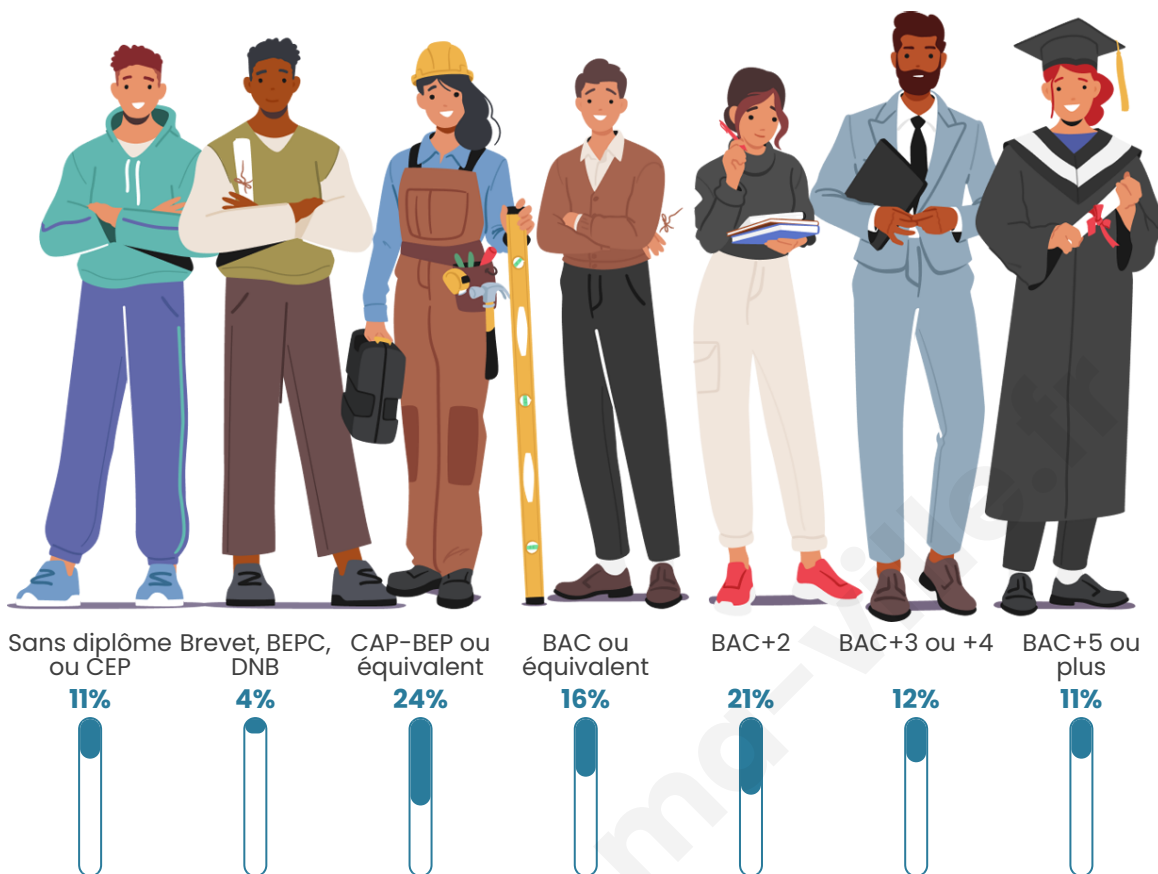

1 365

Age moyen

40 ans

Pop active

49.7%

Taux chômage

4.5%

Pop densité

Tranche d'âge

Activité professionnelle

Niveau de diplôme

Composition des ménages

Profils électoraux

Premier tour

	Emmanuel MACRON	39.98 %
	Marine LE PEN	18.44 %
	Jean-Luc MÉLENCHON	16.61 %
	Éric ZEMMOUR	7.10 %
	Yannick JADOT	4.58 %
	Valérie PÉCRESE	3.09 %
	Jean LASSALLE	2.75 %
	Anne HIDALGO	2.41 %
	Fabien ROUSSEL	1.60 %
	Nicolas DUPONT- AIGNAN	1.60 %
	Philippe POUTOU	1.37 %
	Nathalie ARTHAUD	0.46 %