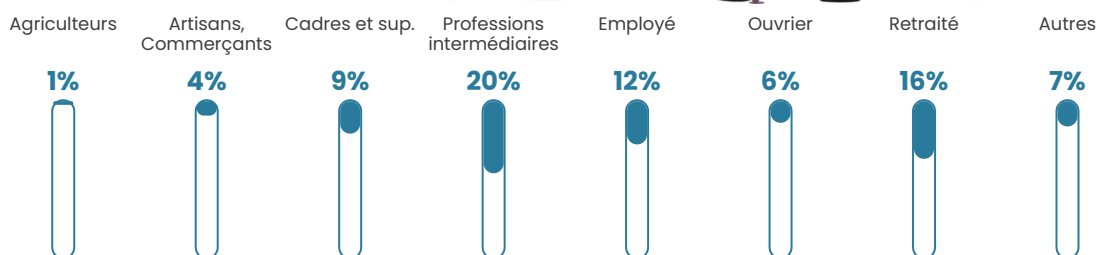

98 h/km²

Revenu moyen

27 020 €/an

Evolution du nombre d'habitants

Sources : Institut national de la statistique et des études économiques (insee) selon Les dernières parutions officielles de 2024 portant sur les années 2020, 2021 et 2022.

Tranche d'âge

Activité professionnelle

Niveau de diplôme

Composition des ménages

Profils électoraux

Premier tour

	Emmanuel MACRON	39.98 %
	Marine LE PEN	18.44 %
	Jean-Luc MÉLENCHON	16.61 %
	Éric ZEMMOUR	7.10 %
	Yannick JADOT	4.58 %
	Valérie PÉCRESE	3.09 %
	Jean LASSALLE	2.75 %
	Anne HIDALGO	2.41 %
	Fabien ROUSSEL	1.60 %
	Nicolas DUPONT- AIGNAN	1.60 %
	Philippe POUTOU	1.37 %
	Nathalie ARTHAUD	0.46 %