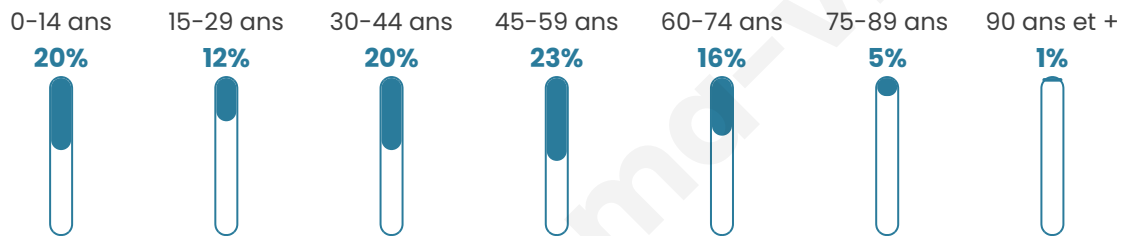

1 365

Age moyen

40 ans

Pop active

49.7%

Taux chômage

4.5%

Pop densité

98 h/km²

Revenu moyen

27 020 €/an

Evolution du nombre d'habitants

Sources : Institut national de la statistique et des études économiques (insee) selon Les dernières parutions officielles de 2024 portant sur les années 2020, 2021 et 2022.

Tranche d'âge

Activité professionnelle

Niveau de diplôme

Composition des ménages

Profils électoraux

Premier tour

	Emmanuel MACRON	39.98 %
	Marine LE PEN	18.44 %
	Jean-Luc MÉLENCHON	16.61 %
	Éric ZEMMOUR	7.10 %
	Yannick JADOT	4.58 %
	Valérie PÉCRESE	3.09 %
	Jean LASSALLE	2.75 %
	Anne HIDALGO	2.41 %
	Fabien ROUSSEL	1.60 %
	Nicolas DUPONT- AIGNAN	1.60 %
	Philippe POUTOU	1.37 %
	Nathalie ARTHAUD	0.46 %