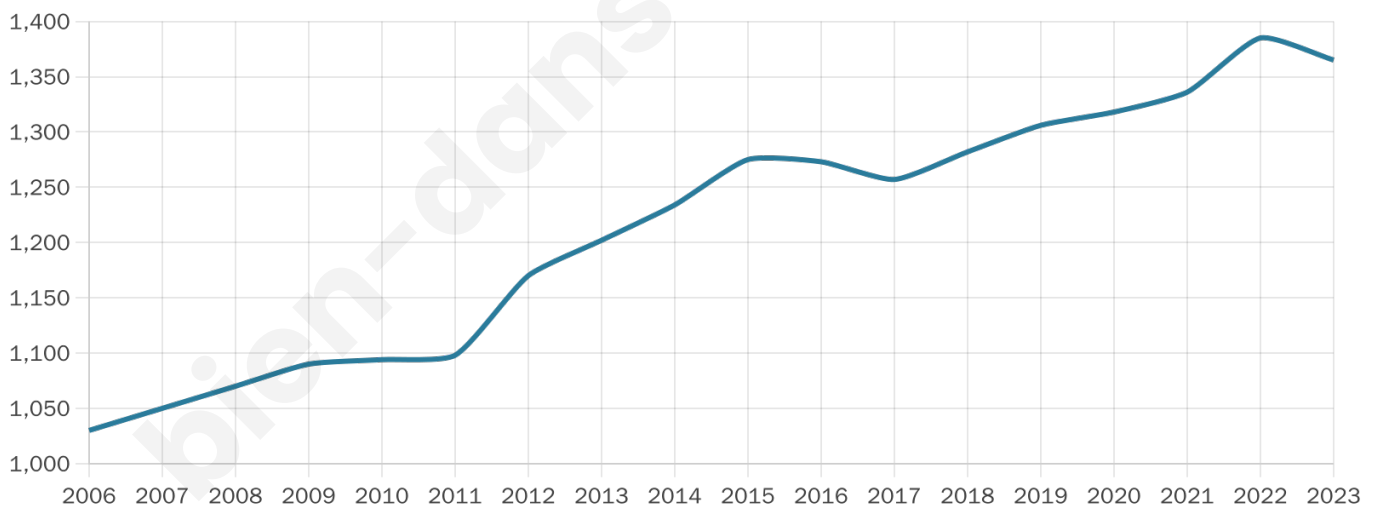

1 365

Age moyen

40 ans

Pop active

49.7%

Taux chômage

4.5%

Pop densité

98 h/km²

Revenu moyen

27 020 €/an

Evolution du nombre d'habitants

Sources : Institut national de la statistique et des études économiques (insee) selon Les dernières parutions officielles de 2024 portant sur les années 2020, 2021 et 2022.