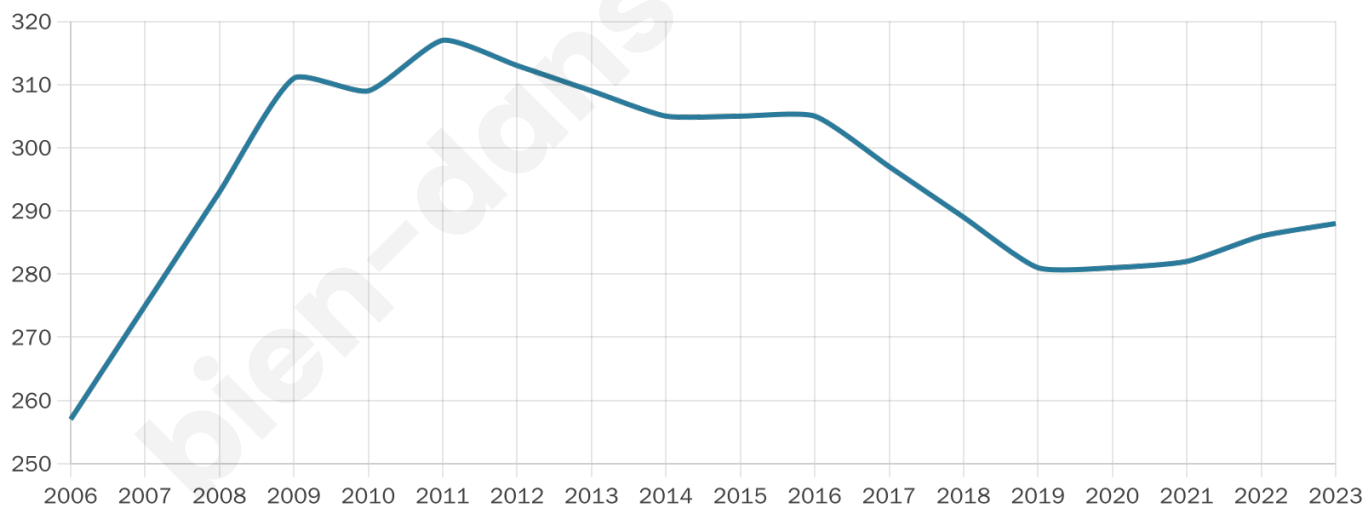

# Statistiques sur la population

Nombre d'habitants

**288**

Age moyen

**39 ans**

Pop active

**45.8%**

Taux chômage

**9.8%**

Pop densité

**21 h/km<sup>2</sup>**

Revenu moyen

**19 380 €/an**

## Evolution du nombre d'habitants

Sources : Institut national de la statistique et des études économiques (insee) selon Les dernières parutions officielles de 2024 portant sur les années 2020, 2021 et 2022.