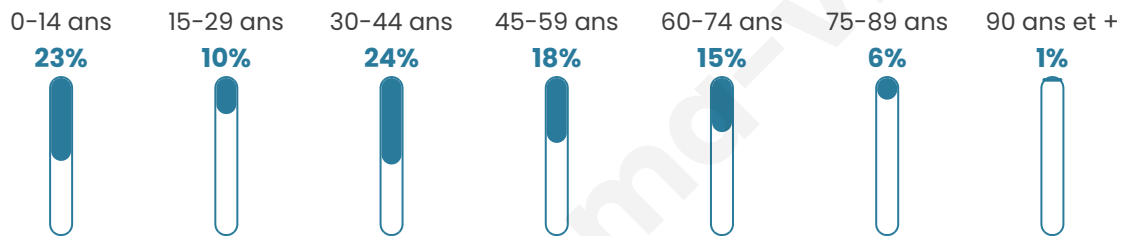

# Statistiques sur la population

Nombre d'habitants

**288**

Age moyen

**39 ans**

Pop active

**45.8%**

Taux chômage

**9.8%**

Pop densité

**21 h/km<sup>2</sup>**

Revenu moyen

**19 380 €/an**

## Evolution du nombre d'habitants

Sources : Institut national de la statistique et des études économiques (insee) selon Les dernières parutions officielles de 2024 portant sur les années 2020, 2021 et 2022.

## Tranche d'âge