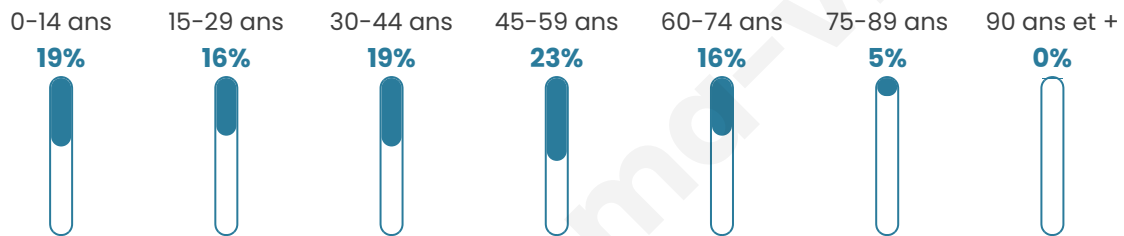

Nombre d'habitants

1 273

Age moyen

40 ans

Pop active

52.2%

Taux chômage

4.5%

Pop densité

98 h/km²

Revenu moyen

26 070 €/an

Evolution du nombre d'habitants

Sources : Institut national de la statistique et des études économiques (insee) selon Les dernières parutions officielles de 2024 portant sur les années 2020, 2021 et 2022.

Tranche d'âge

Activité professionnelle

Niveau de diplôme

Composition des ménages

Profils électoraux

Premier tour

	Marine LE PEN	29.30 %
	Emmanuel MACRON	26.96 %
	Jean-Luc MÉLENCHON	13.34 %
	Éric ZEMMOUR	8.80 %
	Valérie PÉCRESE	5.23 %
	Yannick JADOT	4.68 %
	Fabien ROUSSEL	3.71 %
	Nicolas DUPONT-AIGNAN	3.30 %
	Jean LASSALLE	2.34 %
	Nathalie ARTHAUD	0.96 %
	Anne HIDALGO	0.96 %
	Philippe POUTOU	0.41 %