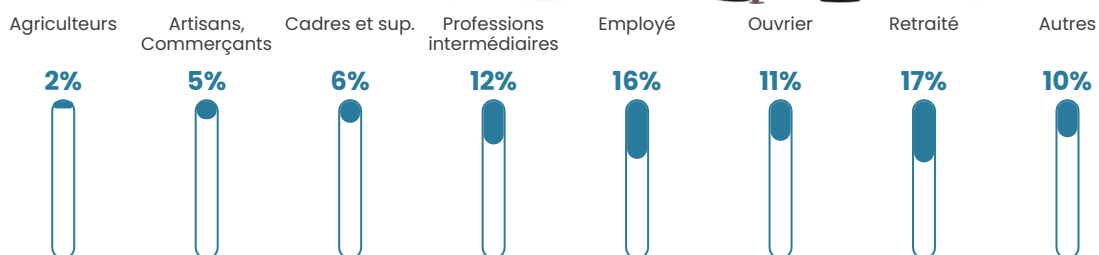

Pop densité

98 h/km²

Revenu moyen

26 070 €/an

Evolution du nombre d'habitants

Sources : Institut national de la statistique et des études économiques (insee) selon Les dernières parutions officielles de 2024 portant sur les années 2020, 2021 et 2022.

Tranche d'âge

Activité professionnelle

Niveau de diplôme

Composition des ménages

Profils électoraux

Premier tour

	Marine LE PEN	29.30 %
	Emmanuel MACRON	26.96 %
	Jean-Luc MÉLENCHON	13.34 %
	Éric ZEMMOUR	8.80 %
	Valérie PÉCRESE	5.23 %
	Yannick JADOT	4.68 %
	Fabien ROUSSEL	3.71 %
	Nicolas DUPONT-AIGNAN	3.30 %
	Jean LASSALLE	2.34 %
	Nathalie ARTHAUD	0.96 %
	Anne HIDALGO	0.96 %
	Philippe POUTOU	0.41 %