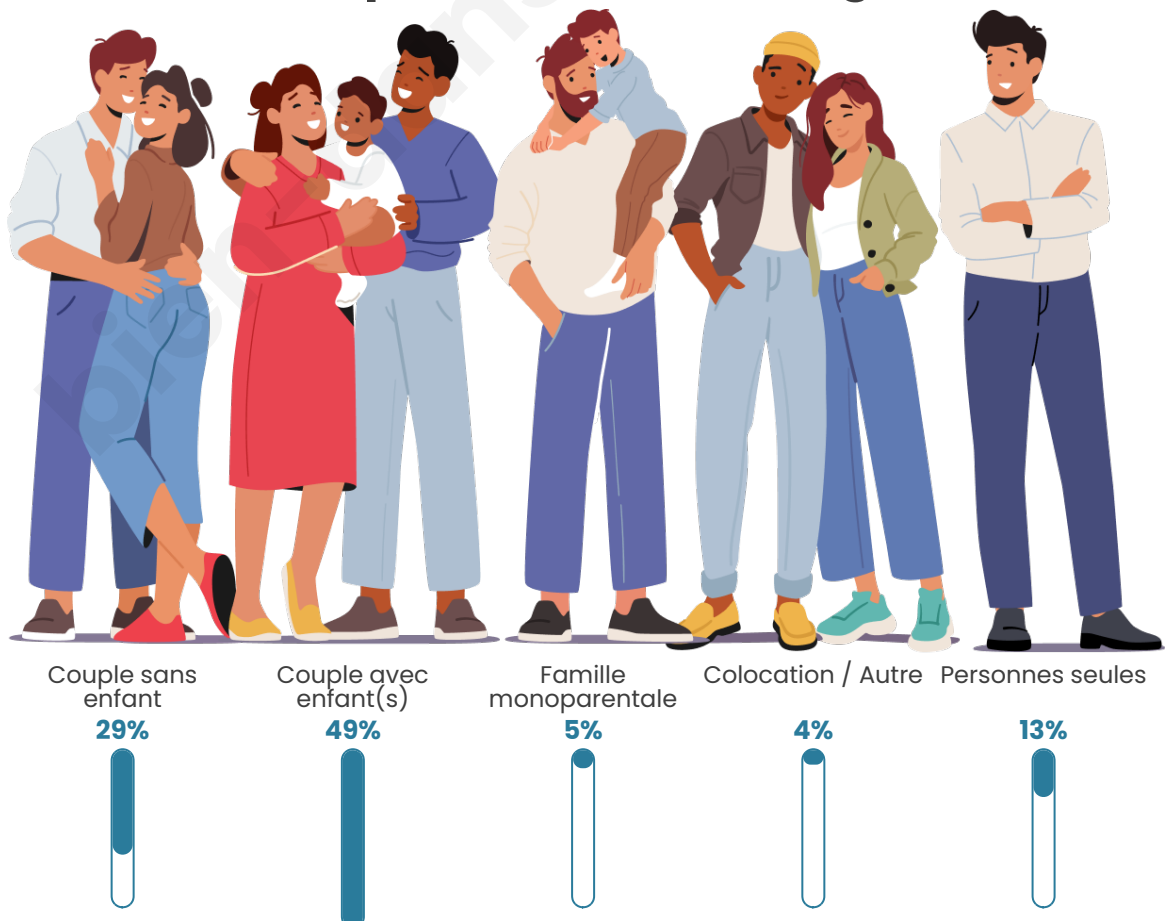

Tranche d'âge

Activité professionnelle

Niveau de diplôme

Composition des ménages

Profils électoraux

Premier tour

	Marine LE PEN	29.30 %
	Emmanuel MACRON	26.96 %
	Jean-Luc MÉLENCHON	13.34 %
	Éric ZEMMOUR	8.80 %
	Valérie PÉCRESE	5.23 %
	Yannick JADOT	4.68 %
	Fabien ROUSSEL	3.71 %
	Nicolas DUPONT-AIGNAN	3.30 %
	Jean LASSALLE	2.34 %
	Nathalie ARTHAUD	0.96 %
	Anne HIDALGO	0.96 %
	Philippe POUTOU	0.41 %