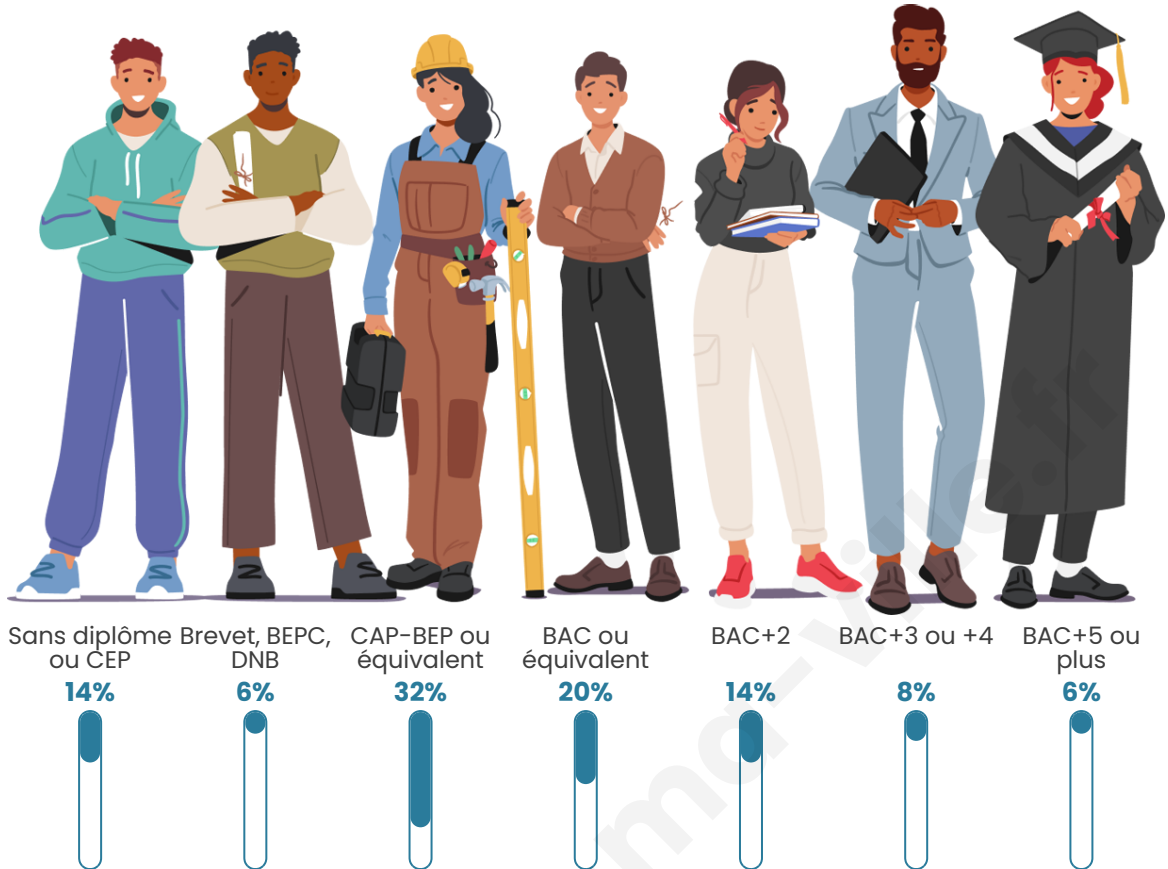

Nombre d'habitants

1 273

Age moyen

40 ans

Pop active

52.2%

Taux chômage

4.5%

Pop densité

98 h/km²

Revenu moyen

26 070 €/an

Evolution du nombre d'habitants

Sources : Institut national de la statistique et des études économiques (insee) selon Les dernières parutions officielles de 2024 portant sur les années 2020, 2021 et 2022.

Tranche d'âge

Activité professionnelle

Niveau de diplôme

Composition des ménages

Profils électoraux

Premier tour

	Marine LE PEN	29.30 %
	Emmanuel MACRON	26.96 %
	Jean-Luc MÉLENCHON	13.34 %
	Éric ZEMMOUR	8.80 %
	Valérie PÉCRESE	5.23 %
	Yannick JADOT	4.68 %
	Fabien ROUSSEL	3.71 %
	Nicolas DUPONT-AIGNAN	3.30 %
	Jean LASSALLE	2.34 %
	Nathalie ARTHAUD	0.96 %
	Anne HIDALGO	0.96 %
	Philippe POUTOU	0.41 %