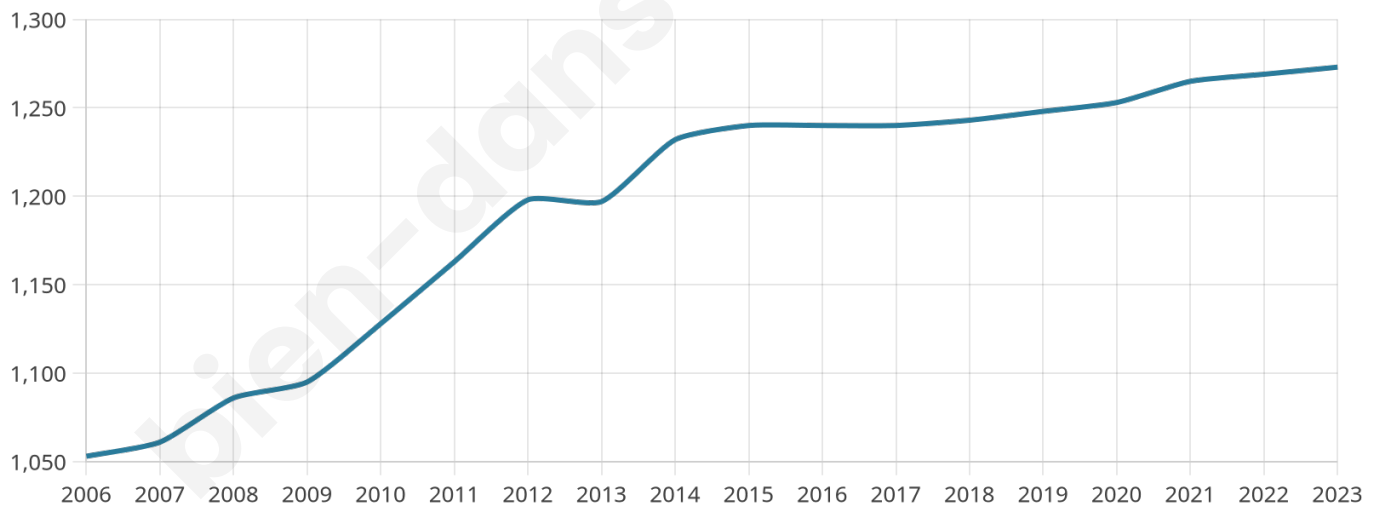

Nombre d'habitants

1 273

Age moyen

40 ans

Pop active

52.2%

Taux chômage

4.5%

Pop densité

98 h/km²

Revenu moyen

26 070 €/an

Evolution du nombre d'habitants

Sources : Institut national de la statistique et des études économiques (insee) selon Les dernières parutions officielles de 2024 portant sur les années 2020, 2021 et 2022.

Tranche d'âge

Activité professionnelle

Niveau de diplôme

Composition des ménages

Profils électoraux

Premier tour

	Marine LE PEN	29.30 %
	Emmanuel MACRON	26.96 %
	Jean-Luc MÉLENCHON	13.34 %
	Éric ZEMMOUR	8.80 %
	Valérie PÉCRESE	5.23 %
	Yannick JADOT	4.68 %
	Fabien ROUSSEL	3.71 %
	Nicolas DUPONT-AIGNAN	3.30 %
	Jean LASSALLE	2.34 %
	Nathalie ARTHAUD	0.96 %
	Anne HIDALGO	0.96 %
	Philippe POUTOU	0.41 %