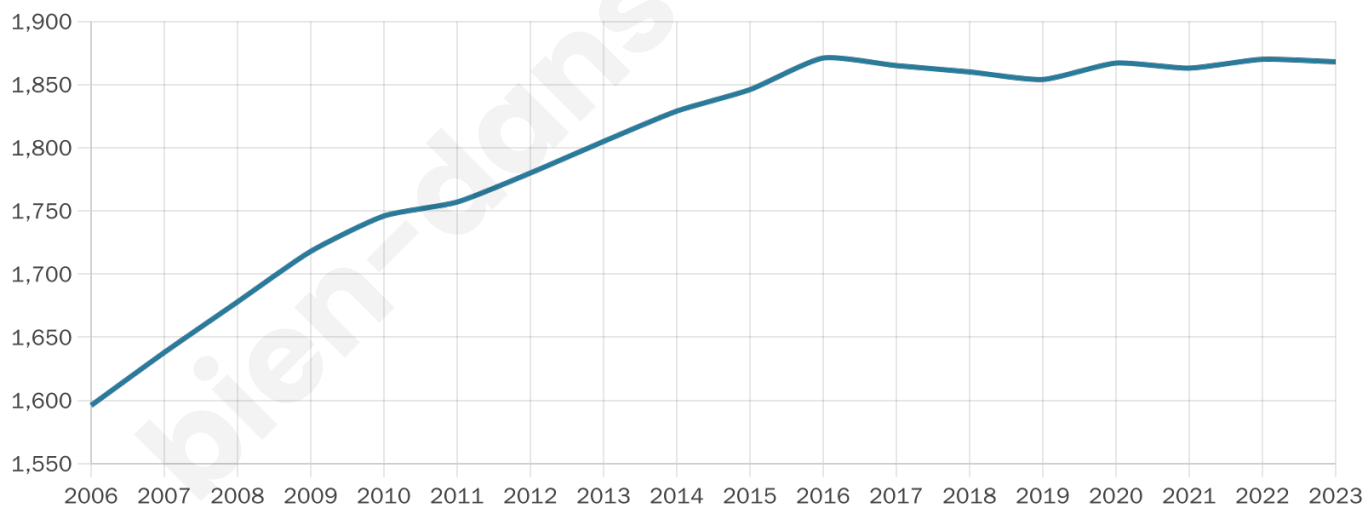

# Statistiques sur la population

Nombre d'habitants

**1 868**

Age moyen

**43 ans**

Pop active

**46.3%**

Taux chômage

**4.7%**

Pop densité

**81 h/km<sup>2</sup>**

Revenu moyen

**26 570 €/an**

## Evolution du nombre d'habitants

Sources : Institut national de la statistique et des études économiques (insee) selon Les dernières parutions officielles de 2024 portant sur les années 2020, 2021 et 2022.