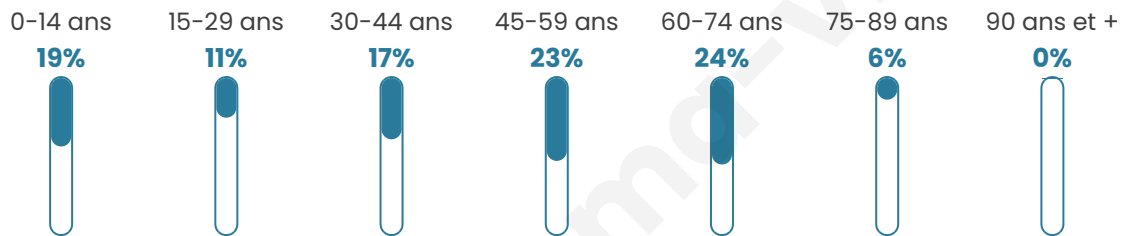

# Statistiques sur la population

Nombre d'habitants

**1 868**

Age moyen

**43 ans**

Pop active

**46.3%**

Taux chômage

**4.7%**

Pop densité

**81 h/km<sup>2</sup>**

Revenu moyen

**26 570 €/an**

## Evolution du nombre d'habitants

Sources : Institut national de la statistique et des études économiques (insee) selon Les dernières parutions officielles de 2024 portant sur les années 2020, 2021 et 2022.

## Tranche d'âge