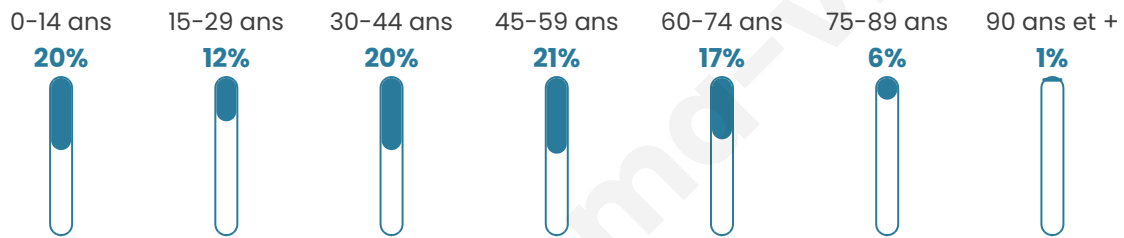

# Statistiques sur la population

Nombre d'habitants

**2 003**

Age moyen

**41 ans**

Pop active

**48.3%**

Taux chômage

**6.1%**

Pop densité

**286 h/km<sup>2</sup>**

Revenu moyen

**24 060 €/an**

## Evolution du nombre d'habitants

Sources : Institut national de la statistique et des études économiques (insee) selon Les dernières parutions officielles de 2024 portant sur les années 2020, 2021 et 2022.

## Tranche d'âge