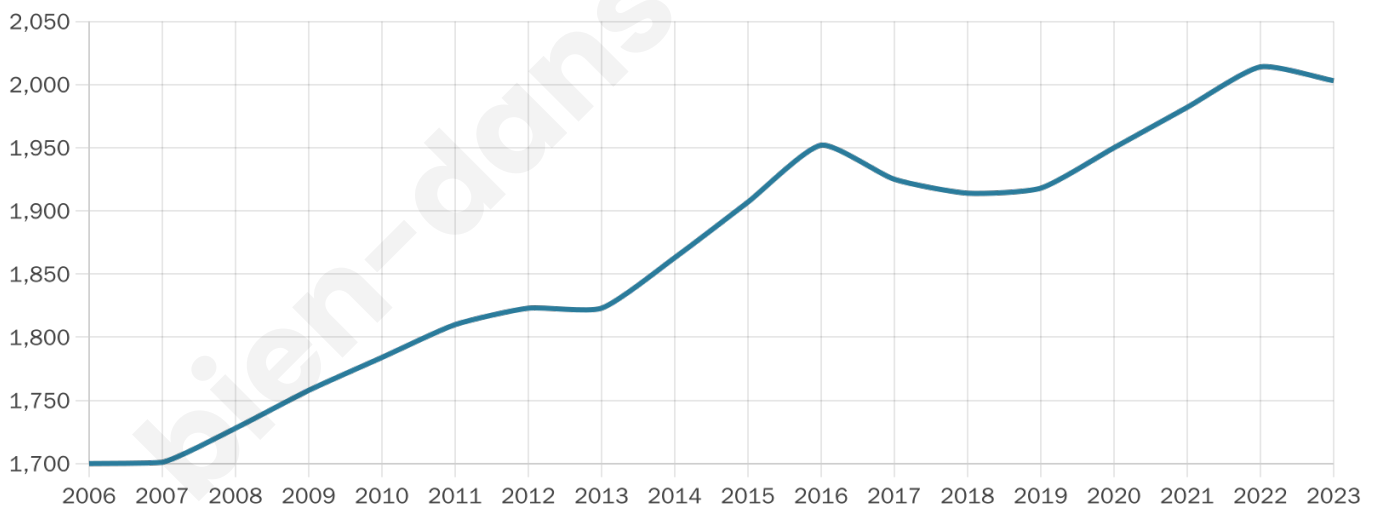

# Statistiques sur la population

Nombre d'habitants

**2 003**

Age moyen

**41 ans**

Pop active

**48.3%**

Taux chômage

**6.1%**

Pop densité

**286 h/km<sup>2</sup>**

Revenu moyen

**24 060 €/an**

## Evolution du nombre d'habitants

Sources : Institut national de la statistique et des études économiques (insee) selon Les dernières parutions officielles de 2024 portant sur les années 2020, 2021 et 2022.