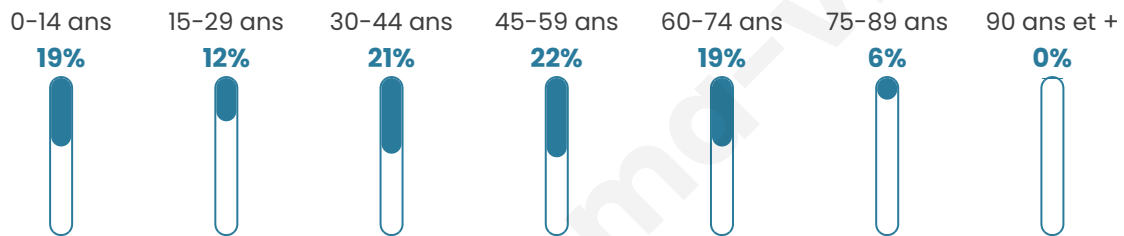

2 093

Age moyen

41 ans

Pop active

48.7%

Taux chômage

4%

Pop densité

123 h/km²

Revenu moyen

25 310 €/an

Evolution du nombre d'habitants

Sources : Institut national de la statistique et des études économiques (insee) selon Les dernières parutions officielles de 2024 portant sur les années 2020, 2021 et 2022.

Tranche d'âge

Activité professionnelle

Niveau de diplôme

Composition des ménages

Profils électoraux

Premier tour

	Emmanuel MACRON	29.72 %
	Marine LE PEN	25.00 %
	Jean-Luc MÉLENCHON	18.04 %
	Jean LASSALLE	5.01 %
	Yannick JADOT	4.94 %
	Éric ZEMMOUR	4.72 %
	Fabien ROUSSEL	3.82 %
	Valérie PÉCRESSE	3.44 %
	Anne HIDALGO	2.40 %
	Nicolas DUPONT- AIGNAN	1.12 %
	Philippe POUTOU	0.97 %
	Nathalie ARTHAUD	0.82 %