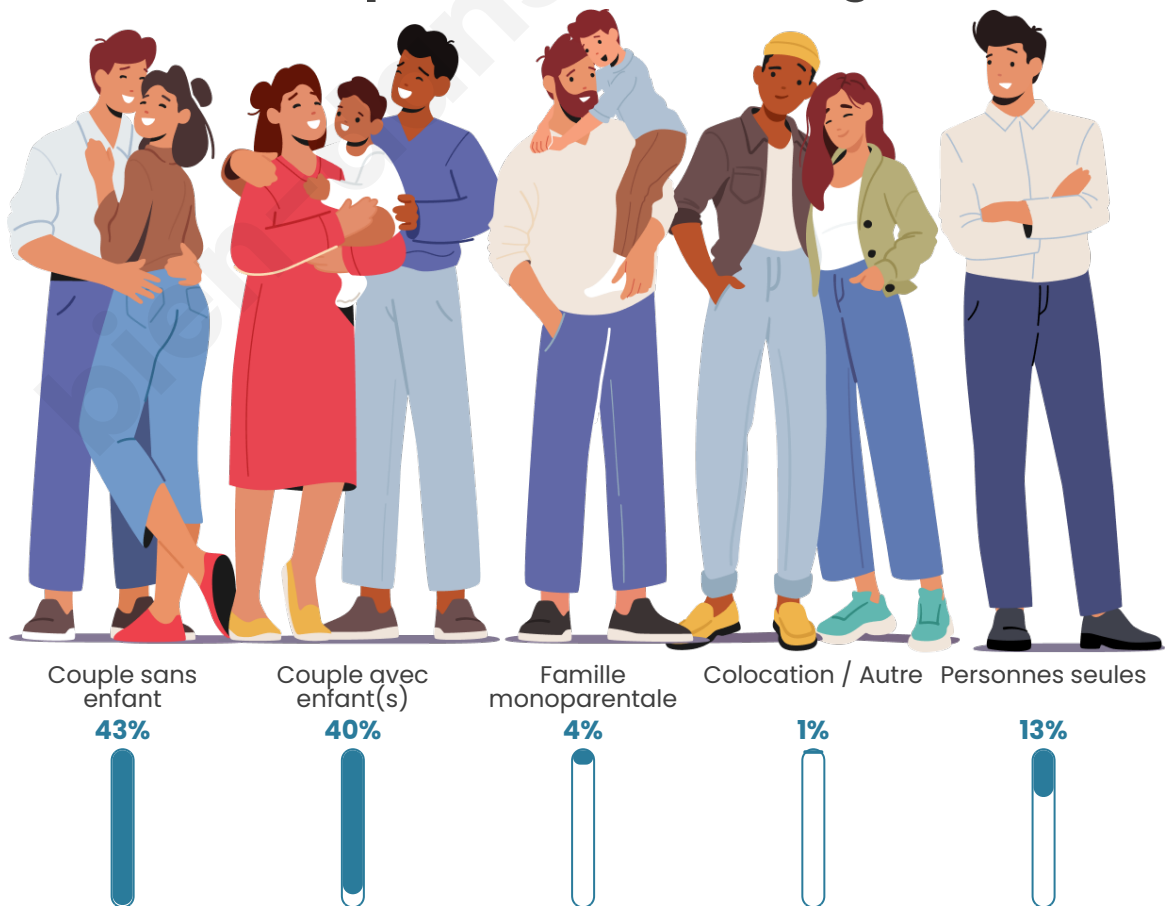

Tranche d'âge

Activité professionnelle

Niveau de diplôme

Composition des ménages

Profils électoraux

Premier tour

	Emmanuel MACRON	29.72 %
	Marine LE PEN	25.00 %
	Jean-Luc MÉLENCHON	18.04 %
	Jean LASSALLE	5.01 %
	Yannick JADOT	4.94 %
	Éric ZEMMOUR	4.72 %
	Fabien ROUSSEL	3.82 %
	Valérie PÉCRESSE	3.44 %
	Anne HIDALGO	2.40 %
	Nicolas DUPONT- AIGNAN	1.12 %
	Philippe POUTOU	0.97 %
	Nathalie ARTHAUD	0.82 %