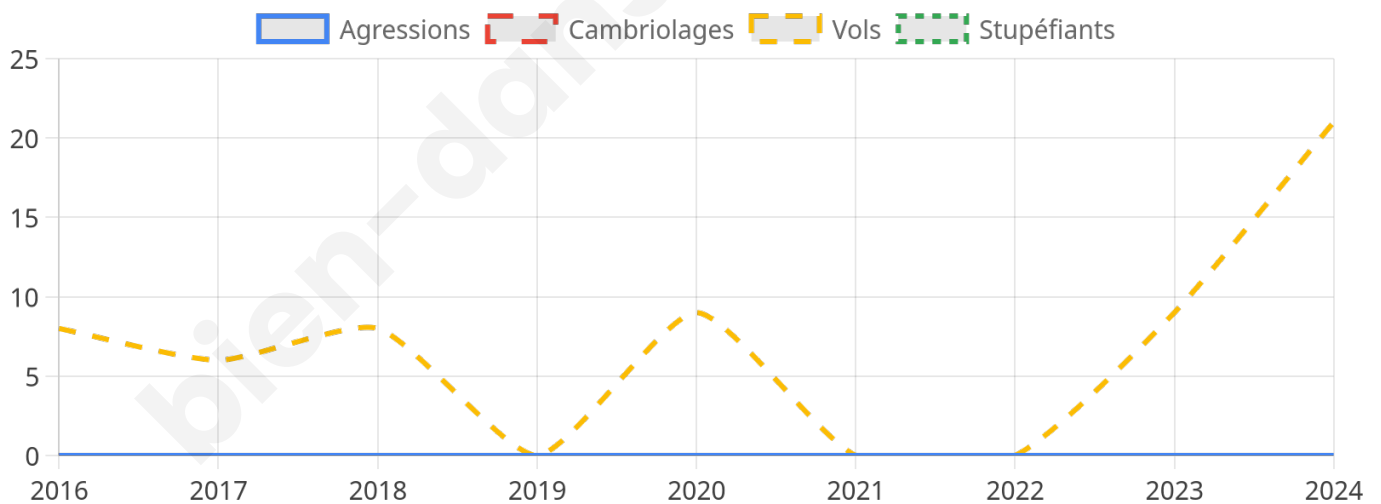

Sécurité

Agressions physiques / sexuelles

0

Cambriolages

0

Vols / dégradations

21

Stupéfiants

0

Evolution du nombre d'infractions