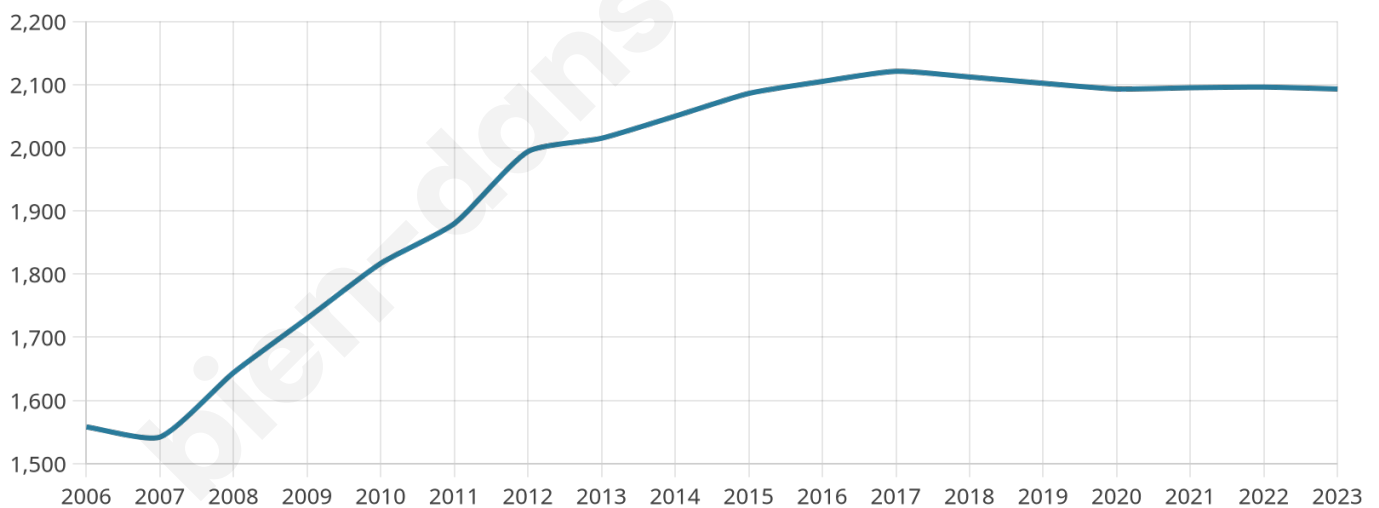

2 093

Age moyen

41 ans

Pop active

48.7%

Taux chômage

4%

Pop densité

123 h/km²

Revenu moyen

25 310 €/an

Evolution du nombre d'habitants

Sources : Institut national de la statistique et des études économiques (insee) selon Les dernières parutions officielles de 2024 portant sur les années 2020, 2021 et 2022.