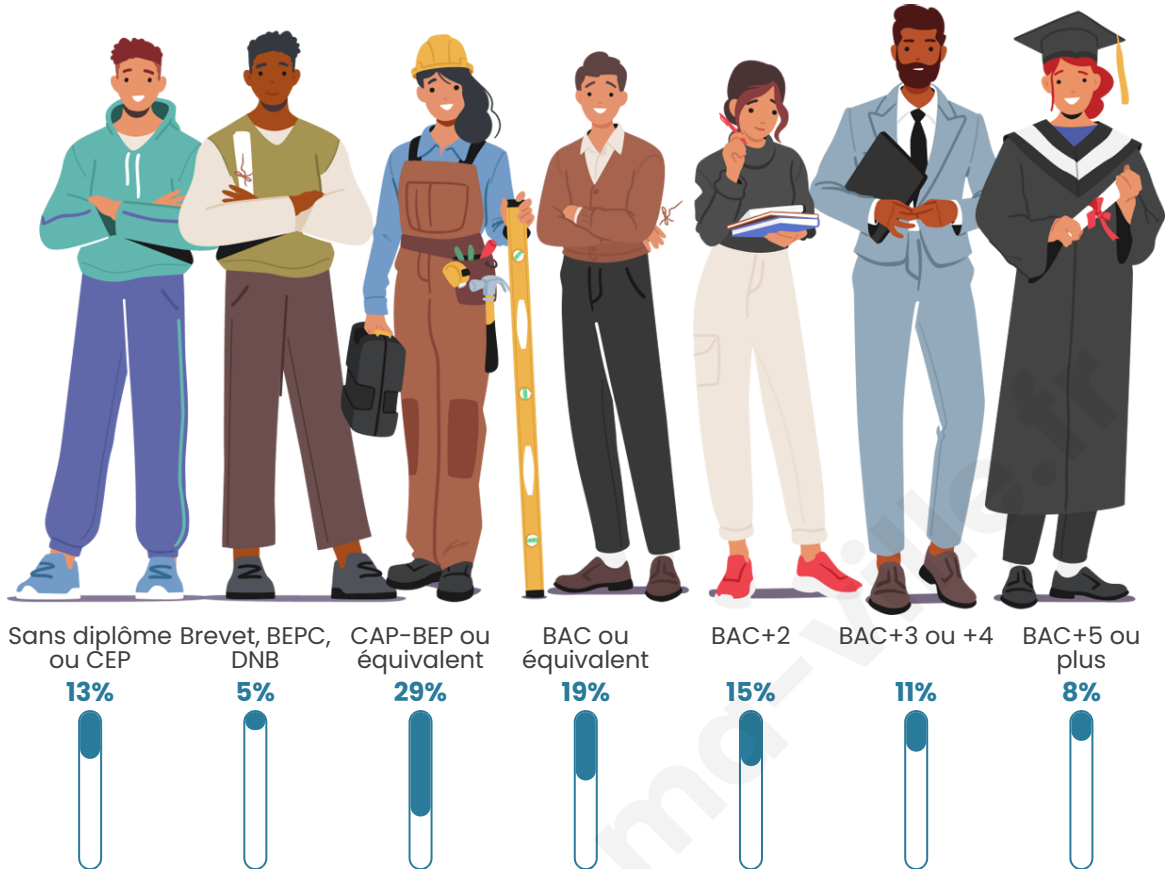

2 093

Age moyen

41 ans

Pop active

48.7%

Taux chômage

4%

Pop densité

Tranche d'âge

Activité professionnelle

Niveau de diplôme

Composition des ménages

Profils électoraux

Premier tour

	Emmanuel MACRON	29.72 %
	Marine LE PEN	25.00 %
	Jean-Luc MÉLENCHON	18.04 %
	Jean LASSALLE	5.01 %
	Yannick JADOT	4.94 %
	Éric ZEMMOUR	4.72 %
	Fabien ROUSSEL	3.82 %
	Valérie PÉCRESSE	3.44 %
	Anne HIDALGO	2.40 %
	Nicolas DUPONT- AIGNAN	1.12 %
	Philippe POUTOU	0.97 %
	Nathalie ARTHAUD	0.82 %