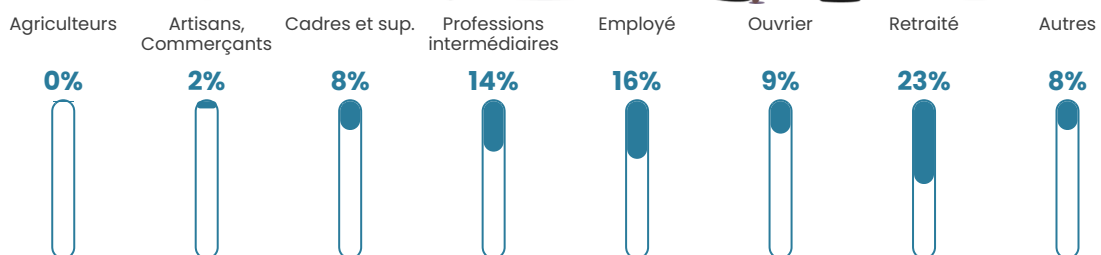

123 h/km²

Revenu moyen

25 310 €/an

Evolution du nombre d'habitants

Sources : Institut national de la statistique et des études économiques (insee) selon Les dernières parutions officielles de 2024 portant sur les années 2020, 2021 et 2022.

Tranche d'âge

Activité professionnelle

Niveau de diplôme

Composition des ménages

Profils électoraux

Premier tour

	Emmanuel MACRON	29.72 %
	Marine LE PEN	25.00 %
	Jean-Luc MÉLENCHON	18.04 %
	Jean LASSALLE	5.01 %
	Yannick JADOT	4.94 %
	Éric ZEMMOUR	4.72 %
	Fabien ROUSSEL	3.82 %
	Valérie PÉCRESSE	3.44 %
	Anne HIDALGO	2.40 %
	Nicolas DUPONT- AIGNAN	1.12 %
	Philippe POUTOU	0.97 %
	Nathalie ARTHAUD	0.82 %