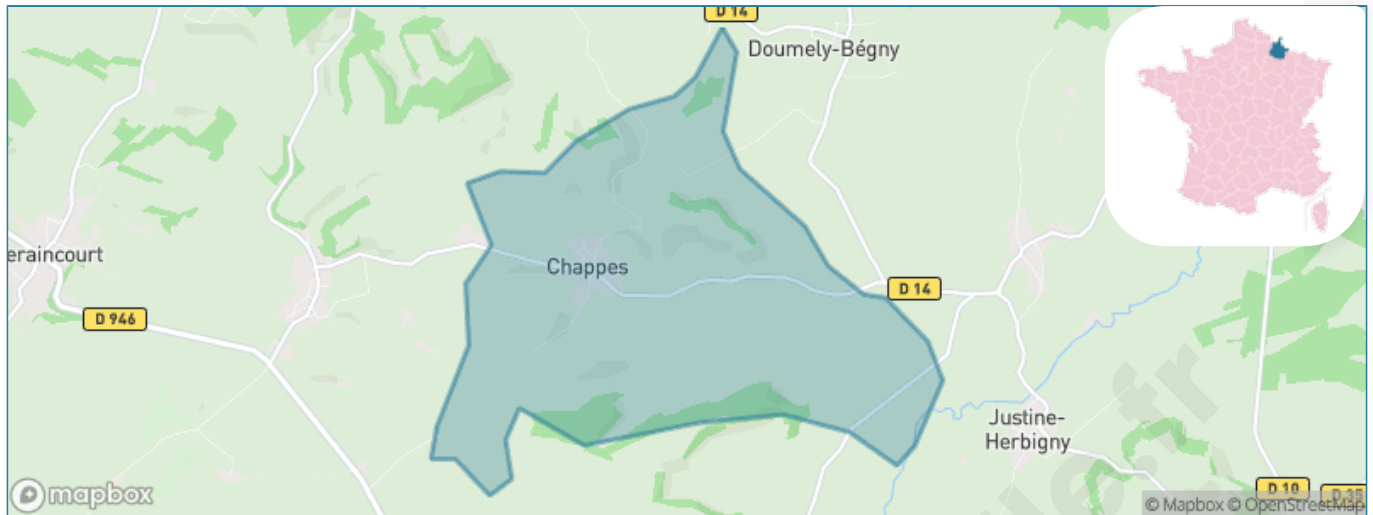

# Ville de Chappes

Présenté par

**BIEN** dans  
ma **VILLE** 

# Sommaire

Situation géographique .....	3
Statistiques sur la population .....	4
Evolution du nombre d'habitants .....	4
Tranche d'âge .....	5
0-14 ans .....	5
15-29 ans .....	5
30-44 ans .....	5
45-59 ans .....	5
60-74 ans .....	5
75-89 ans .....	5
90 ans et + .....	5
Activité professionnelle .....	5
Agriculteurs .....	5
Artisans, Commerçants .....	5
Cadres et sup. ....	5
Professions intermédiaires .....	5
Employé .....	5
Ouvrier .....	5
Retraité .....	5
Autres .....	5
Niveau de diplôme .....	6
Sans diplôme ou CEP .....	6
Brevet, BEPC, DNB .....	6
CAP-BEP ou équivalent .....	6
BAC ou équivalent .....	6
BAC+2 .....	6
BAC+3 ou +4 .....	6
BAC+5 ou plus .....	6
Composition des ménages .....	6
Couple sans enfant .....	6
Couple avec enfant(s) .....	6
Famille monoparentale .....	6
Colocation / Autre .....	6
Personnes seules .....	6
Profils électoraux .....	7
Premier tour .....	7
Sécurité .....	9
Evolution du nombre d'infractions .....	9
Pour comparer .....	10
Services à la population .....	11
Commerce .....	11
Éducation .....	11
Villes autour de Chappes .....	13

# Situation géographique

## i Informations clés

- **Région** : Grand Est
- **Département** : Ardennes
- **Code postal** : 08220
- **Superficie** : 9 km<sup>2</sup>