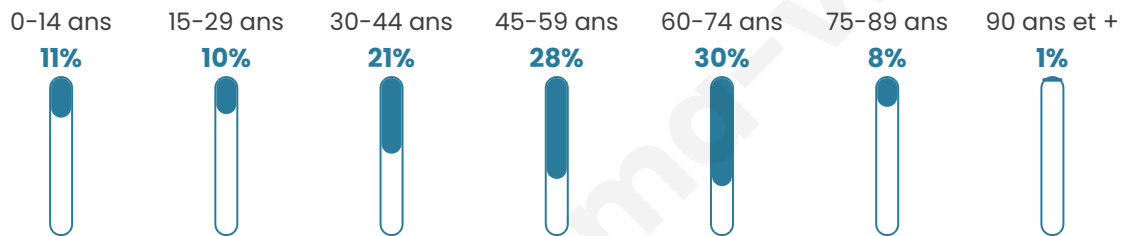

# Statistiques sur la population

Nombre d'habitants

**80**

Age moyen

**48 ans**

Pop active

**52.5%**

Taux chômage

**7.5%**

Pop densité

**9 h/km<sup>2</sup>**

Revenu moyen

**NC**

## Evolution du nombre d'habitants

Sources : Institut national de la statistique et des études économiques (insee) selon Les dernières parutions officielles de 2024 portant sur les années 2020, 2021 et 2022.

## Tranche d'âge