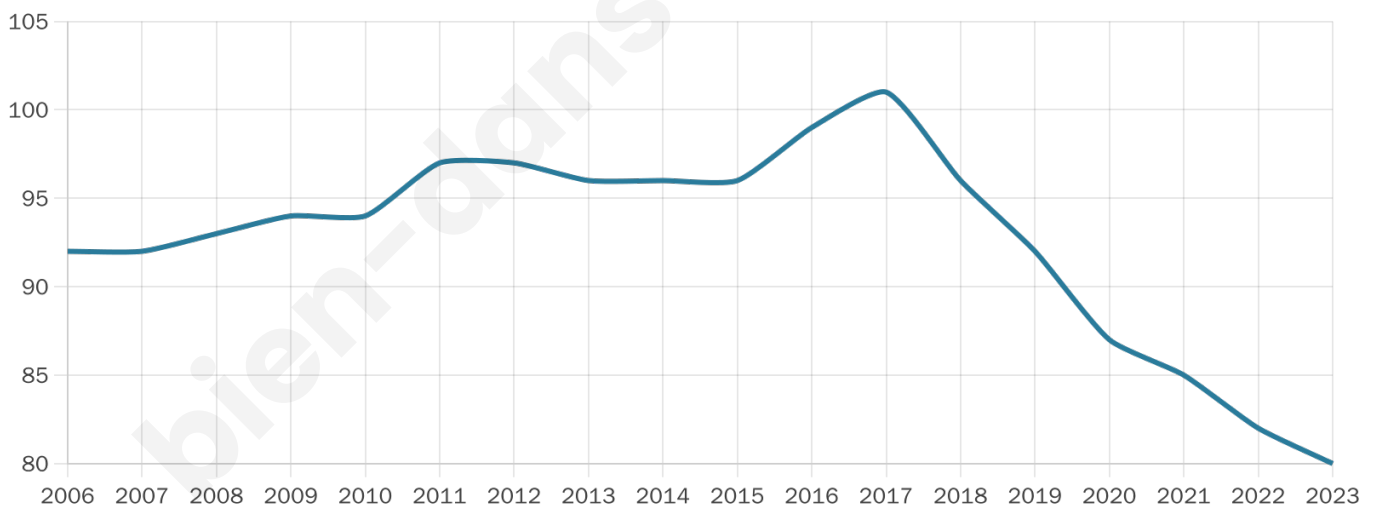

# Statistiques sur la population

Nombre d'habitants

**80**

Age moyen

**48 ans**

Pop active

**52.5%**

Taux chômage

**7.5%**

Pop densité

**9 h/km<sup>2</sup>**

Revenu moyen

**NC**

## Evolution du nombre d'habitants

Sources : Institut national de la statistique et des études économiques (insee) selon Les dernières parutions officielles de 2024 portant sur les années 2020, 2021 et 2022.