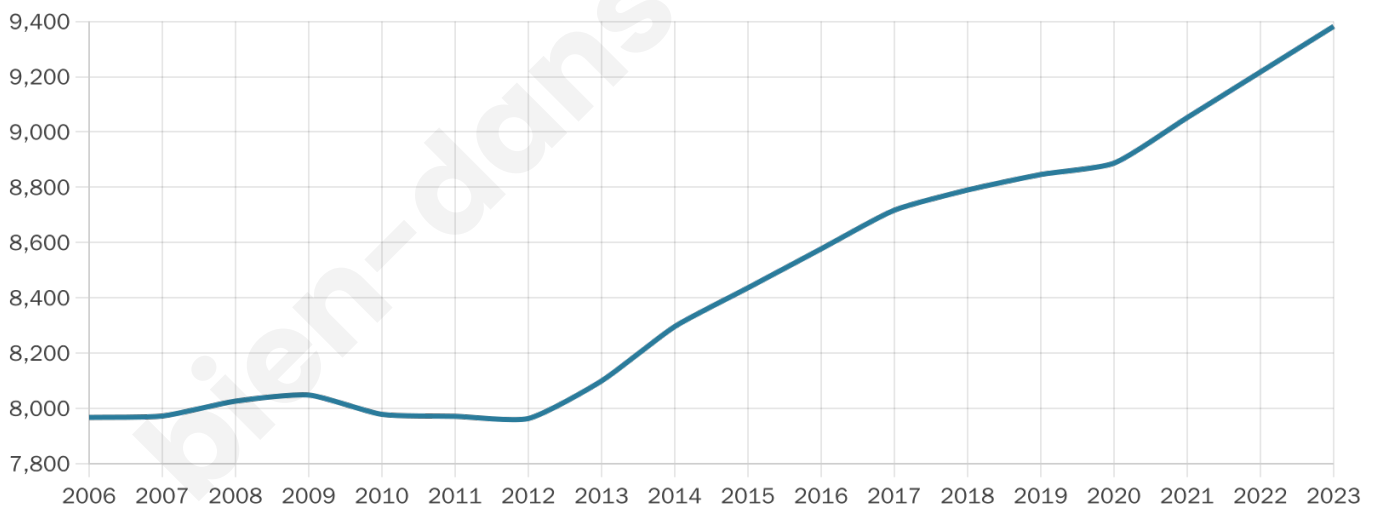

Nombre d'habitants

9 382

Age moyen

42 ans

Pop active

43.3%

Taux chômage

5.3%

Pop densité

586 h/km²

Revenu moyen

31 090 €/an

Evolution du nombre d'habitants

Sources : Institut national de la statistique et des études économiques (insee) selon Les dernières parutions officielles de 2024 portant sur les années 2020, 2021 et 2022.

Tranche d'âge

Activité professionnelle

Niveau de diplôme

Composition des ménages

Profils électoraux

Premier tour

	Emmanuel MACRON	38.24 %
	Marine LE PEN	15.48 %
	Jean-Luc MÉLENCHON	15.45 %
	Éric ZEMMOUR	8.69 %
	Valérie PÉCRESSÉ	7.54 %
	Yannick JADOT	7.49 %
	Anne HIDALGO	1.85 %
	Jean LASSALLE	1.67 %
	Nicolas DUPONT- AIGNAN	1.67 %
	Fabien ROUSSEL	1.42 %
	Nathalie ARTHAUD	0.32 %
	Philippe POUTOU	0.20 %