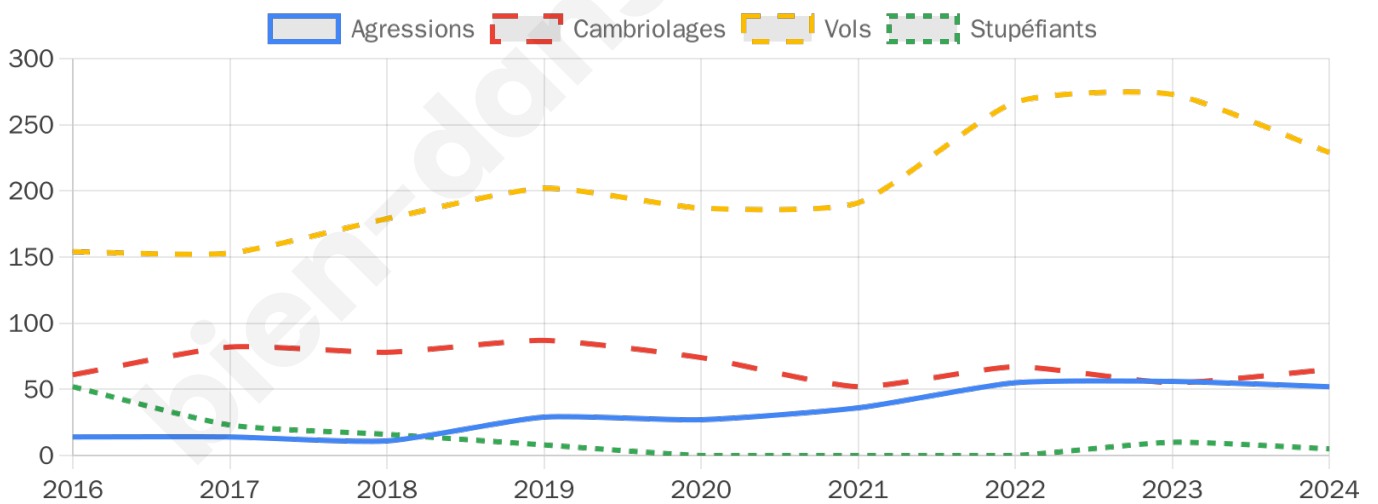

6 847 inscrits

Participation : 82.77%

Votes blancs : 1.20%

Votes nuls : 0.32%

Second tour

	Emmanuel MACRON	72,16 %
	Marine LE PEN	27,84 %

6 854 inscrits

Participation : 80.33%

Votes blancs : 4.98%

Votes nuls : 1.16%

Sécurité

Agressions physiques / sexuelles

52

Cambriolages

65

Vols / dégradations

229

Stupéfiants

5

Evolution du nombre d'infractions

Pour comparer

(en proportion du nombre d'habitants)

Sources : Bases statistiques communale, départementale et régionale de la délinquance enregistrée par la police et la gendarmerie nationales selon les dernières parutions officielles de 2025 portant sur l'année 2024 ([data.gouv](https://data.gouv.fr)).