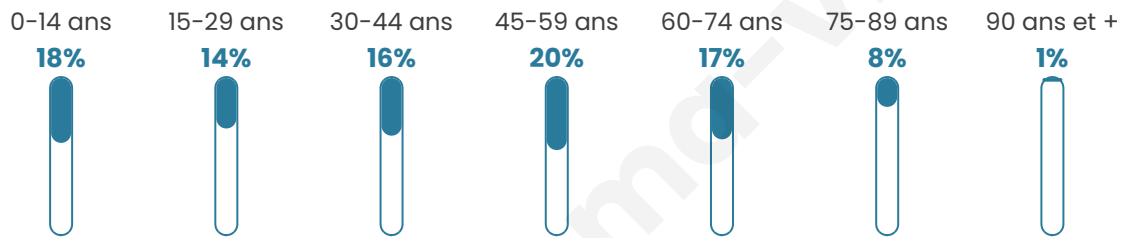

Nombre d'habitants

9 382

Age moyen

42 ans

Pop active

43.3%

Taux chômage

5.3%

Pop densité

586 h/km²

Revenu moyen

31 090 €/an

Evolution du nombre d'habitants

Sources : Institut national de la statistique et des études économiques (insee) selon Les dernières parutions officielles de 2024 portant sur les années 2020, 2021 et 2022.

Tranche d'âge

Activité professionnelle

Niveau de diplôme

Composition des ménages

Profils électoraux

Premier tour

	Emmanuel MACRON	38.24 %
	Marine LE PEN	15.48 %
	Jean-Luc MÉLENCHON	15.45 %
	Éric ZEMMOUR	8.69 %
	Valérie PÉCRESSÉ	7.54 %
	Yannick JADOT	7.49 %
	Anne HIDALGO	1.85 %
	Jean LASSALLE	1.67 %
	Nicolas DUPONT- AIGNAN	1.67 %
	Fabien ROUSSEL	1.42 %
	Nathalie ARTHAUD	0.32 %
	Philippe POUTOU	0.20 %

6 847 inscrits

Participation : 82.77%

Votes blancs : 1.20%

Votes nuls : 0.32%

Second tour

	Emmanuel MACRON	72,16 %
	Marine LE PEN	27,84 %

6 854 inscrits

Participation : 80.33%