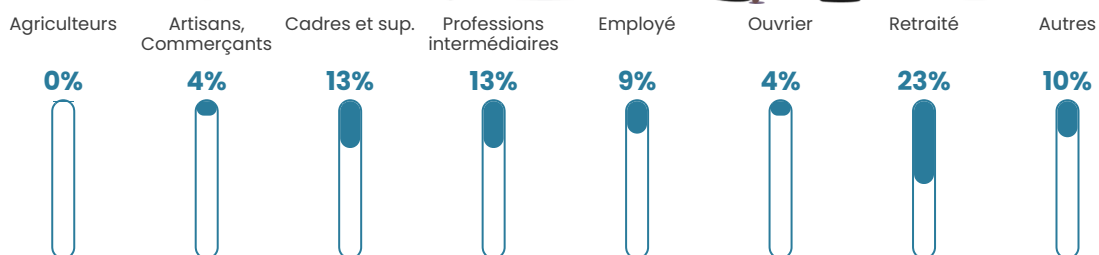

Pop densité

586 h/km²

Revenu moyen

31 090 €/an

Evolution du nombre d'habitants

Sources : Institut national de la statistique et des études économiques (insee) selon Les dernières parutions officielles de 2024 portant sur les années 2020, 2021 et 2022.

Tranche d'âge

Activité professionnelle

Niveau de diplôme

Composition des ménages

Profils électoraux

Premier tour

	Emmanuel MACRON	38.24 %
	Marine LE PEN	15.48 %
	Jean-Luc MÉLENCHON	15.45 %
	Éric ZEMMOUR	8.69 %
	Valérie PÉCRESSÉ	7.54 %
	Yannick JADOT	7.49 %
	Anne HIDALGO	1.85 %
	Jean LASSALLE	1.67 %
	Nicolas DUPONT- AIGNAN	1.67 %
	Fabien ROUSSEL	1.42 %
	Nathalie ARTHAUD	0.32 %
	Philippe POUTOU	0.20 %