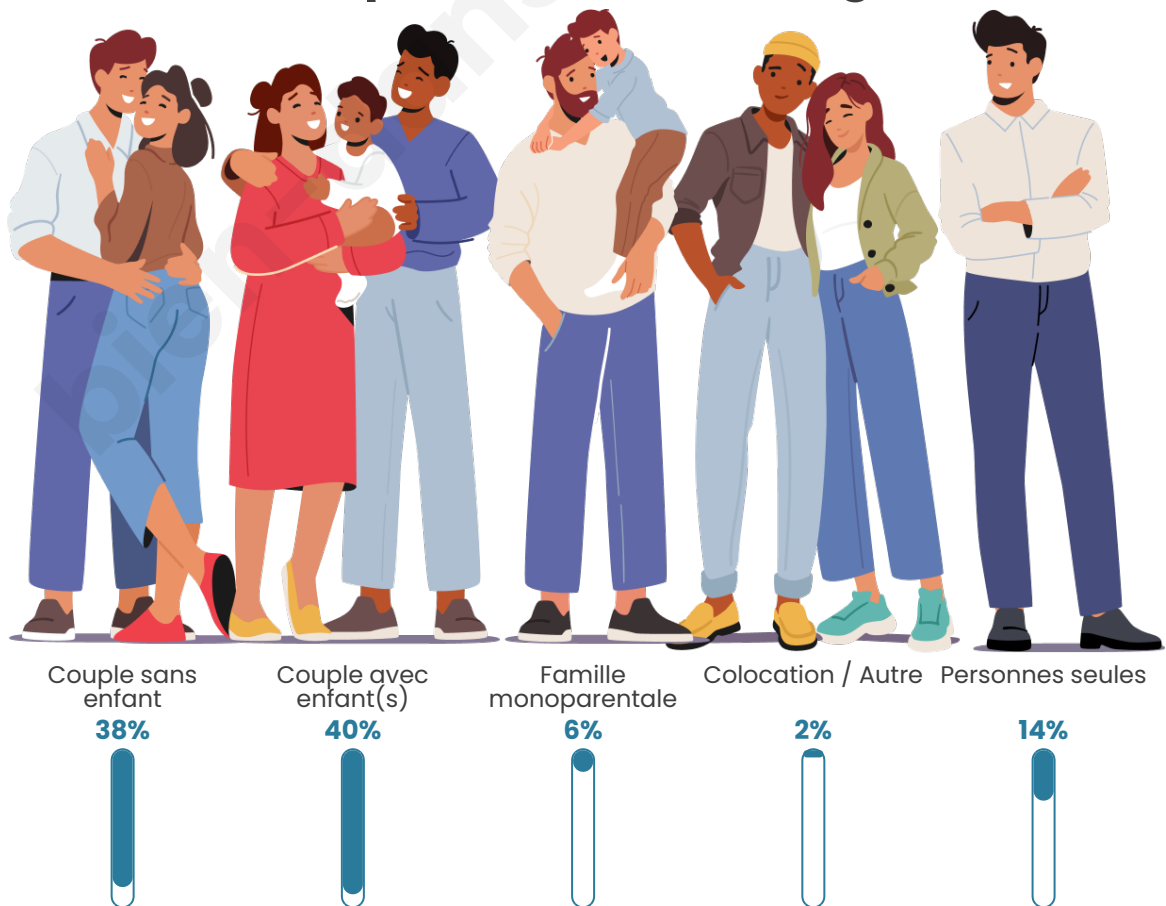

Nombre d'habitants

9 382

Age moyen

42 ans

Pop active

43.3%

Taux chômage

5.3%

Tranche d'âge

Activité professionnelle

Niveau de diplôme

Composition des ménages

Profils électoraux

Premier tour

	Emmanuel MACRON	38.24 %
	Marine LE PEN	15.48 %
	Jean-Luc MÉLENCHON	15.45 %
	Éric ZEMMOUR	8.69 %
	Valérie PÉCRESSÉ	7.54 %
	Yannick JADOT	7.49 %
	Anne HIDALGO	1.85 %
	Jean LASSALLE	1.67 %
	Nicolas DUPONT- AIGNAN	1.67 %
	Fabien ROUSSEL	1.42 %
	Nathalie ARTHAUD	0.32 %
	Philippe POUTOU	0.20 %