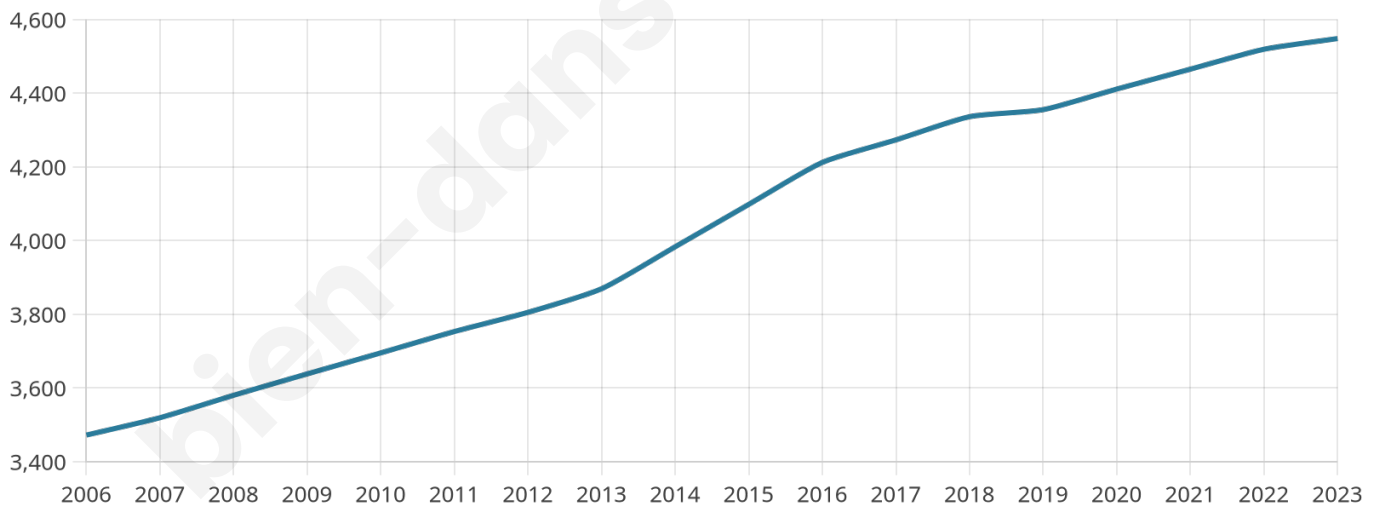

Nombre d'habitants

4 548

Age moyen

41 ans

Pop active

46.5%

Taux chômage

3.6%

Pop densité

253 h/km²

Revenu moyen

31 360 €/an

Evolution du nombre d'habitants

Sources : Institut national de la statistique et des études économiques (insee) selon Les dernières parutions officielles de 2024 portant sur les années 2020, 2021 et 2022.

Tranche d'âge

Activité professionnelle

Niveau de diplôme

Composition des ménages

Profils électoraux

Premier tour

	Emmanuel MACRON	34.23 %
	Marine LE PEN	23.29 %
	Jean-Luc MÉLENCHON	11.04 %
	Éric ZEMMOUR	10.87 %
	Valérie PÉCRESSÉ	8.12 %
	Yannick JADOT	4.83 %
	Nicolas DUPONT- AIGNAN	2.33 %
	Jean LASSALLE	2.26 %
	Fabien ROUSSEL	1.24 %
	Anne HIDALGO	1.13 %
	Philippe POUTOU	0.42 %
	Nathalie ARTHAUD	0.25 %