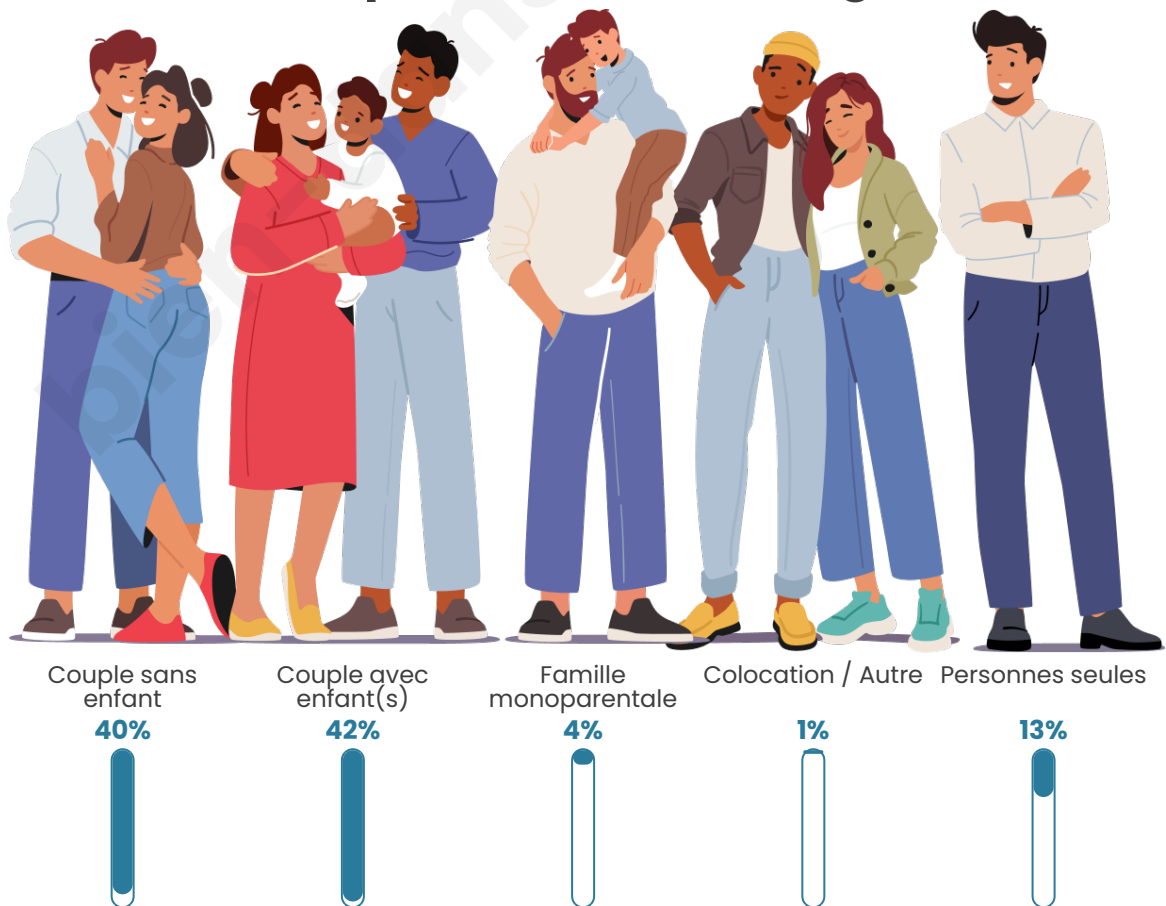

Nombre d'habitants

4 548

Age moyen

41 ans

Pop active

46.5%

Taux chômage

3.6%

Tranche d'âge

Activité professionnelle

Niveau de diplôme

Composition des ménages

Profils électoraux

Premier tour

	Emmanuel MACRON	34.23 %
	Marine LE PEN	23.29 %
	Jean-Luc MÉLENCHON	11.04 %
	Éric ZEMMOUR	10.87 %
	Valérie PÉCRESSÉ	8.12 %
	Yannick JADOT	4.83 %
	Nicolas DUPONT- AIGNAN	2.33 %
	Jean LASSALLE	2.26 %
	Fabien ROUSSEL	1.24 %
	Anne HIDALGO	1.13 %
	Philippe POUTOU	0.42 %
	Nathalie ARTHAUD	0.25 %