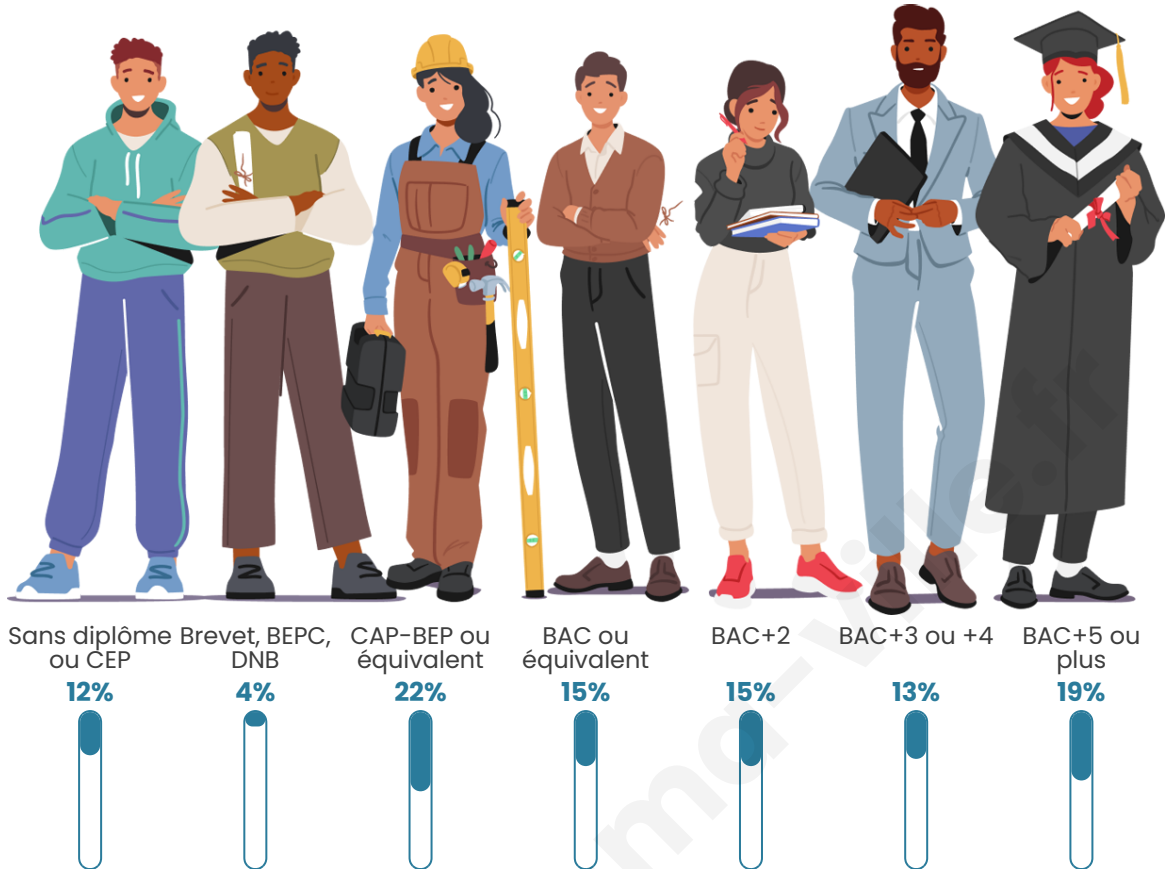

Nombre d'habitants

4 548

Age moyen

41 ans

Pop active

46.5%

Taux chômage

3.6%

Pop densité

253 h/km²

Revenu moyen

31 360 €/an

Evolution du nombre d'habitants

Sources : Institut national de la statistique et des études économiques (insee) selon Les dernières parutions officielles de 2024 portant sur les années 2020, 2021 et 2022.

Tranche d'âge

Activité professionnelle

Niveau de diplôme

Composition des ménages

Profils électoraux

Premier tour

	Emmanuel MACRON	34.23 %
	Marine LE PEN	23.29 %
	Jean-Luc MÉLENCHON	11.04 %
	Éric ZEMMOUR	10.87 %
	Valérie PÉCRESSÉ	8.12 %
	Yannick JADOT	4.83 %
	Nicolas DUPONT- AIGNAN	2.33 %
	Jean LASSALLE	2.26 %
	Fabien ROUSSEL	1.24 %
	Anne HIDALGO	1.13 %
	Philippe POUTOU	0.42 %
	Nathalie ARTHAUD	0.25 %