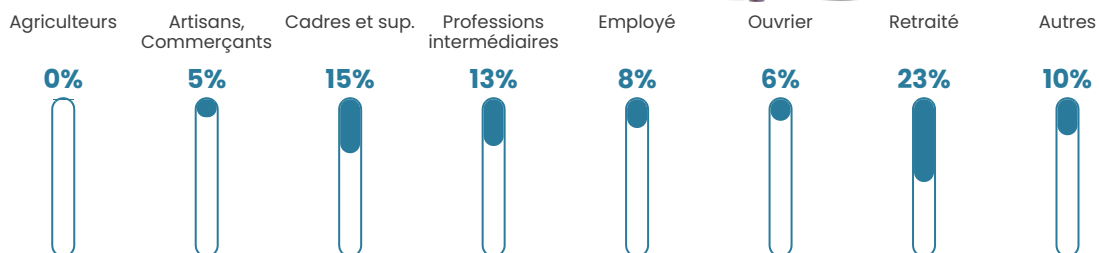

Pop densité

253 h/km²

Revenu moyen

31 360 €/an

Evolution du nombre d'habitants

Sources : Institut national de la statistique et des études économiques (insee) selon Les dernières parutions officielles de 2024 portant sur les années 2020, 2021 et 2022.

Tranche d'âge

Activité professionnelle

Niveau de diplôme

Composition des ménages

Profils électoraux

Premier tour

	Emmanuel MACRON	34.23 %
	Marine LE PEN	23.29 %
	Jean-Luc MÉLENCHON	11.04 %
	Éric ZEMMOUR	10.87 %
	Valérie PÉCRESSÉ	8.12 %
	Yannick JADOT	4.83 %
	Nicolas DUPONT- AIGNAN	2.33 %
	Jean LASSALLE	2.26 %
	Fabien ROUSSEL	1.24 %
	Anne HIDALGO	1.13 %
	Philippe POUTOU	0.42 %
	Nathalie ARTHAUD	0.25 %