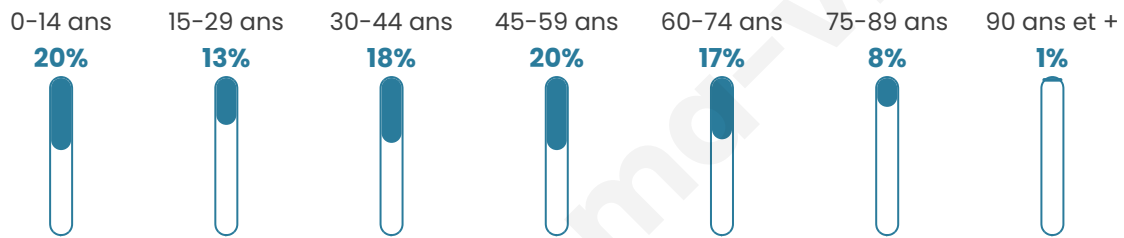

Nombre d'habitants

4 548

Age moyen

41 ans

Pop active

46.5%

Taux chômage

3.6%

Pop densité

253 h/km²

Revenu moyen

31 360 €/an

Evolution du nombre d'habitants

Sources : Institut national de la statistique et des études économiques (insee) selon Les dernières parutions officielles de 2024 portant sur les années 2020, 2021 et 2022.

Tranche d'âge

Activité professionnelle

Niveau de diplôme

Composition des ménages

Profils électoraux

Premier tour

	Emmanuel MACRON	34.23 %
	Marine LE PEN	23.29 %
	Jean-Luc MÉLENCHON	11.04 %
	Éric ZEMMOUR	10.87 %
	Valérie PÉCRESSÉ	8.12 %
	Yannick JADOT	4.83 %
	Nicolas DUPONT- AIGNAN	2.33 %
	Jean LASSALLE	2.26 %
	Fabien ROUSSEL	1.24 %
	Anne HIDALGO	1.13 %
	Philippe POUTOU	0.42 %
	Nathalie ARTHAUD	0.25 %