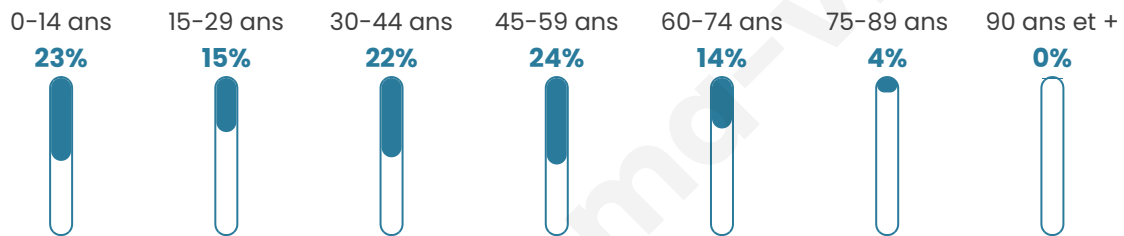

Nombre d'habitants

528

Age moyen

38 ans

Pop active

51.5%

Taux chômage

5.2%

Pop densité

66 h/km²

Revenu moyen

26 280 €/an

Evolution du nombre d'habitants

Sources : Institut national de la statistique et des études économiques (insee) selon Les dernières parutions officielles de 2024 portant sur les années 2020, 2021 et 2022.

Tranche d'âge

Activité professionnelle

Niveau de diplôme

Composition des ménages

Profils électoraux

Premier tour

	Marine LE PEN	28.66 %
	Emmanuel MACRON	22.87 %
	Jean-Luc MÉLENCHON	17.07 %
	Éric ZEMMOUR	7.62 %
	Yannick JADOT	7.62 %
	Jean LASSALLE	4.88 %
	Valérie PÉCRESSÉ	4.88 %
	Fabien ROUSSEL	2.13 %
	Nicolas DUPONT-AIGNAN	2.13 %
	Anne HIDALGO	1.52 %
	Philippe POUTOU	0.61 %
	Nathalie ARTHAUD	0.00 %