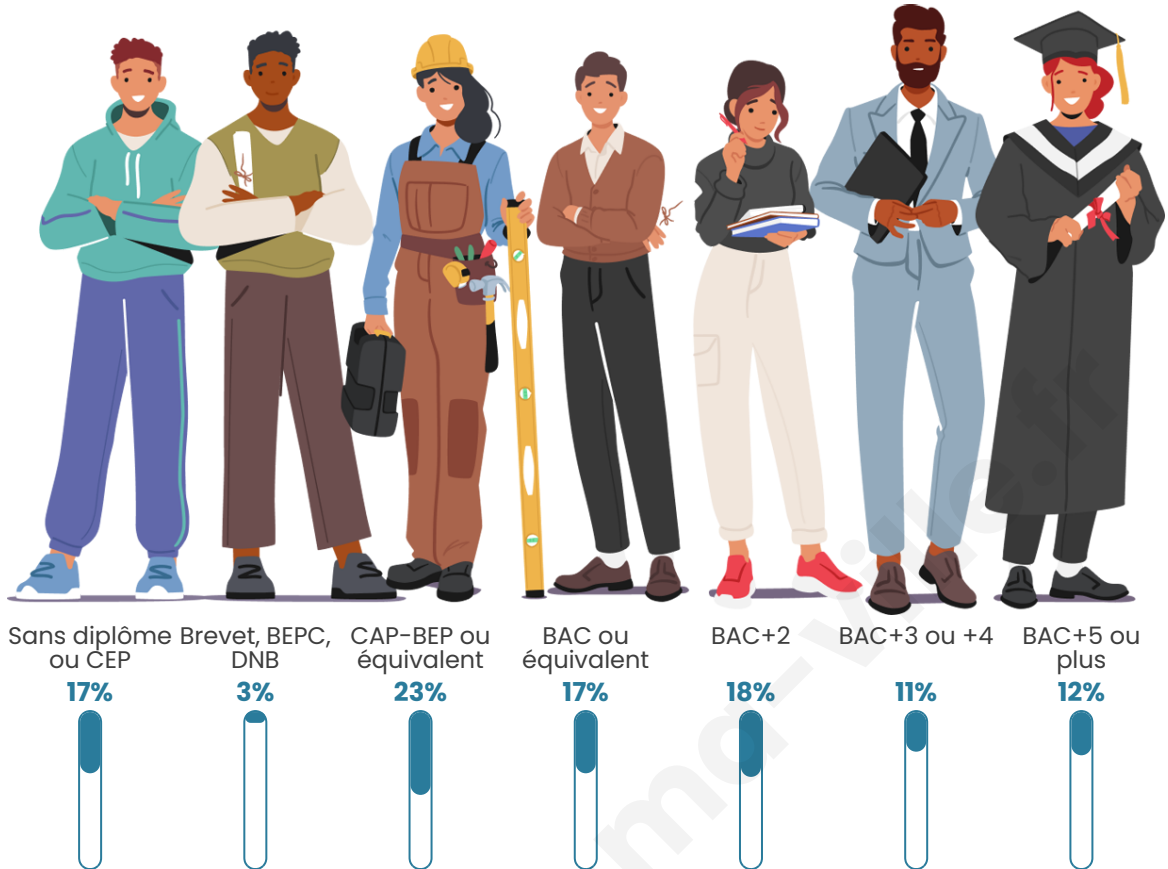

Nombre d'habitants

528

Age moyen

38 ans

Pop active

51.5%

Taux chômage

5.2%

Pop densité

66 h/km²

Revenu moyen

26 280 €/an

Evolution du nombre d'habitants

Sources : Institut national de la statistique et des études économiques (insee) selon Les dernières parutions officielles de 2024 portant sur les années 2020, 2021 et 2022.

Tranche d'âge

Activité professionnelle

Niveau de diplôme

Composition des ménages

Profils électoraux

Premier tour

	Marine LE PEN	28.66 %
	Emmanuel MACRON	22.87 %
	Jean-Luc MÉLENCHON	17.07 %
	Éric ZEMMOUR	7.62 %
	Yannick JADOT	7.62 %
	Jean LASSALLE	4.88 %
	Valérie PÉCRESSÉ	4.88 %
	Fabien ROUSSEL	2.13 %
	Nicolas DUPONT-AIGNAN	2.13 %
	Anne HIDALGO	1.52 %
	Philippe POUTOU	0.61 %
	Nathalie ARTHAUD	0.00 %