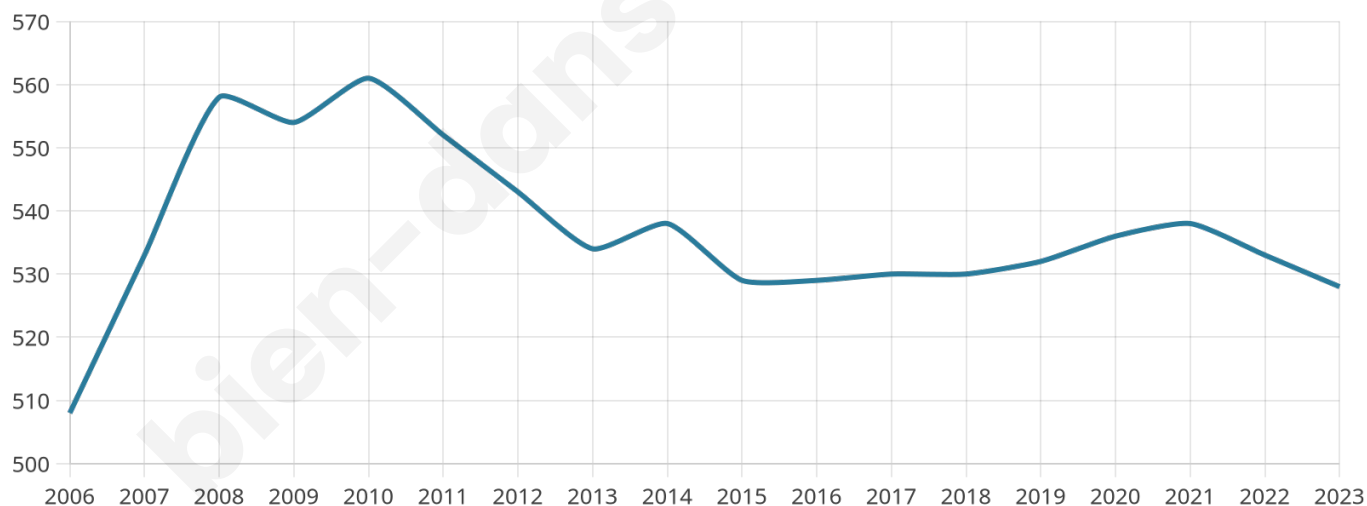

Nombre d'habitants

528

Age moyen

38 ans

Pop active

51.5%

Taux chômage

5.2%

Pop densité

66 h/km²

Revenu moyen

26 280 €/an

Evolution du nombre d'habitants

Sources : Institut national de la statistique et des études économiques (insee) selon Les dernières parutions officielles de 2024 portant sur les années 2020, 2021 et 2022.

Tranche d'âge

Activité professionnelle

Niveau de diplôme

Composition des ménages

Profils électoraux

Premier tour

	Marine LE PEN	28.66 %
	Emmanuel MACRON	22.87 %
	Jean-Luc MÉLENCHON	17.07 %
	Éric ZEMMOUR	7.62 %
	Yannick JADOT	7.62 %
	Jean LASSALLE	4.88 %
	Valérie PÉCRESSÉ	4.88 %
	Fabien ROUSSEL	2.13 %
	Nicolas DUPONT-AIGNAN	2.13 %
	Anne HIDALGO	1.52 %
	Philippe POUTOU	0.61 %
	Nathalie ARTHAUD	0.00 %