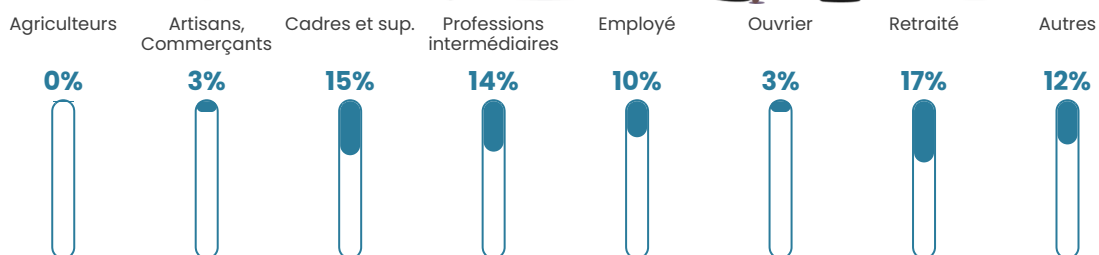

Pop densité

66 h/km²

Revenu moyen

26 280 €/an

Evolution du nombre d'habitants

Sources : Institut national de la statistique et des études économiques (insee) selon Les dernières parutions officielles de 2024 portant sur les années 2020, 2021 et 2022.

Tranche d'âge

Activité professionnelle

Niveau de diplôme

Composition des ménages

Profils électoraux

Premier tour

	Marine LE PEN	28.66 %
	Emmanuel MACRON	22.87 %
	Jean-Luc MÉLENCHON	17.07 %
	Éric ZEMMOUR	7.62 %
	Yannick JADOT	7.62 %
	Jean LASSALLE	4.88 %
	Valérie PÉCRESSÉ	4.88 %
	Fabien ROUSSEL	2.13 %
	Nicolas DUPONT-AIGNAN	2.13 %
	Anne HIDALGO	1.52 %
	Philippe POUTOU	0.61 %
	Nathalie ARTHAUD	0.00 %