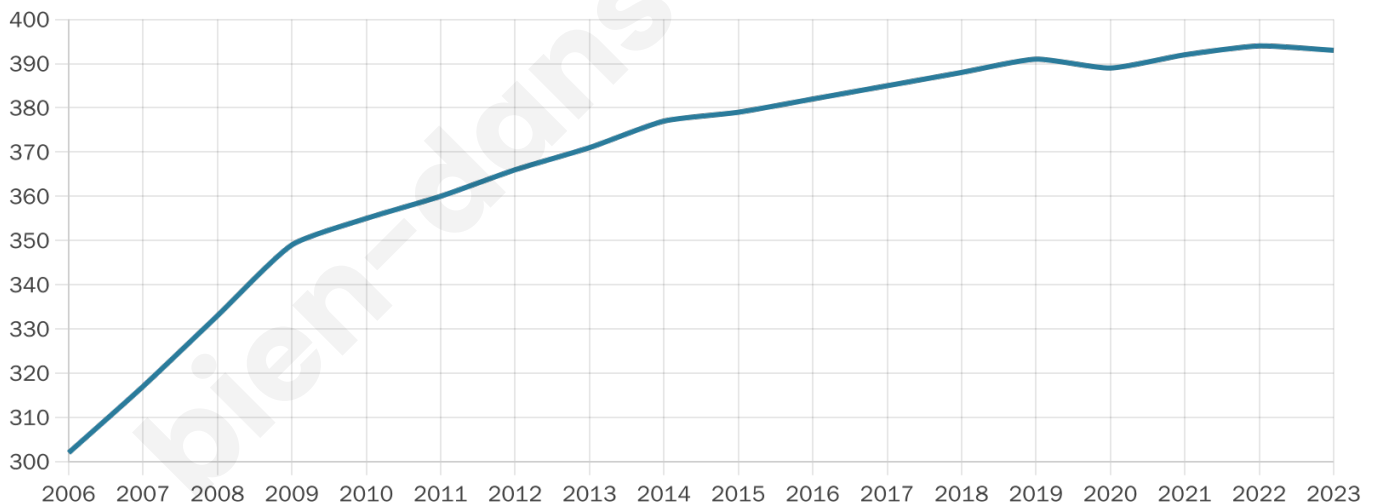

# Statistiques sur la population

Nombre d'habitants

**393**

Age moyen

**46 ans**

Pop active

**40.2%**

Taux chômage

**5%**

Pop densité

**26 h/km<sup>2</sup>**

Revenu moyen

**21 360 €/an**

## Evolution du nombre d'habitants

Sources : Institut national de la statistique et des études économiques (insee) selon Les dernières parutions officielles de 2024 portant sur les années 2020, 2021 et 2022.