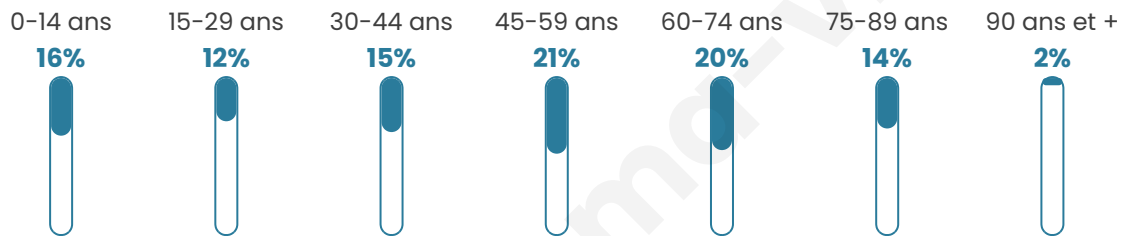

# Statistiques sur la population

Nombre d'habitants

**393**

Age moyen

**46 ans**

Pop active

**40.2%**

Taux chômage

**5%**

Pop densité

**26 h/km<sup>2</sup>**

Revenu moyen

**21 360 €/an**

## Evolution du nombre d'habitants

Sources : Institut national de la statistique et des études économiques (insee) selon Les dernières parutions officielles de 2024 portant sur les années 2020, 2021 et 2022.

## Tranche d'âge