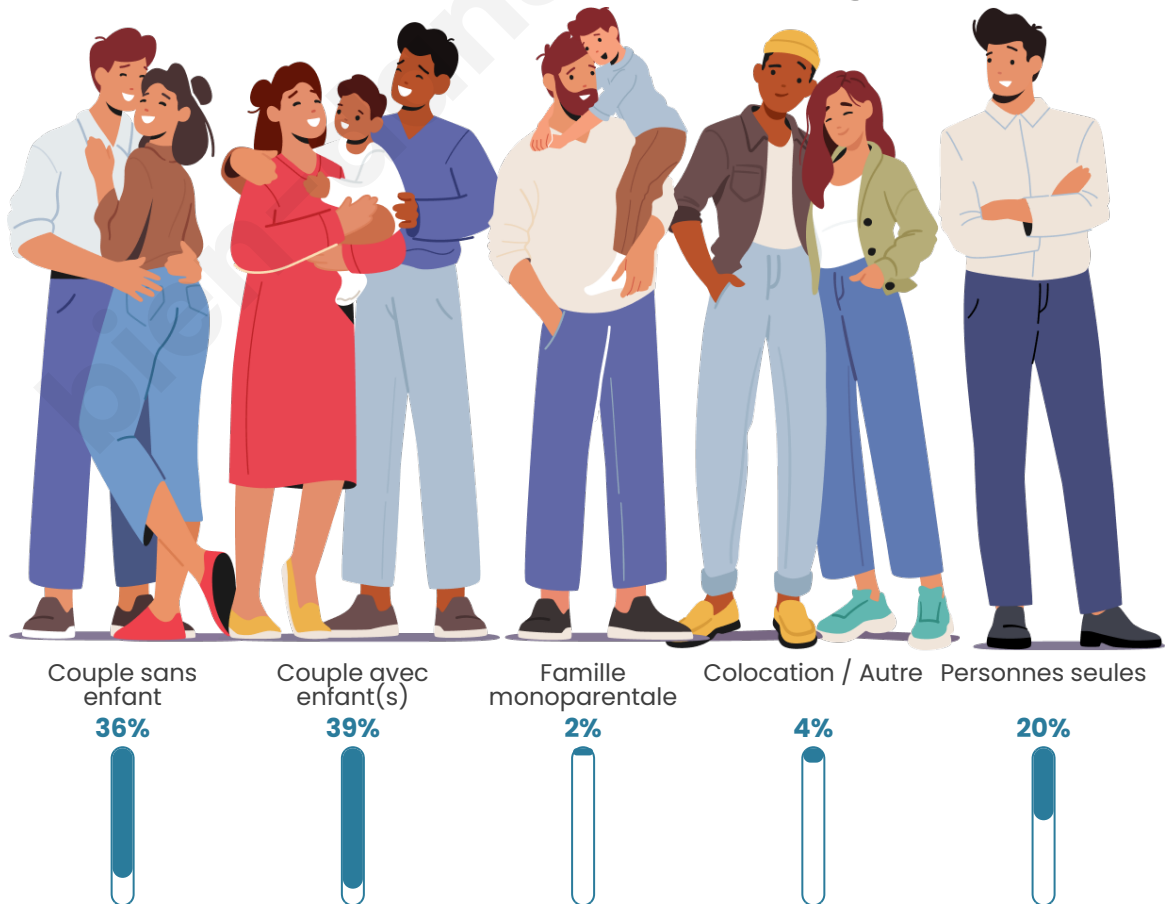

Nombre d'habitants

448

Age moyen

46 ans

Pop active

48%

Taux chômage

8.4%

Tranche d'âge

Activité professionnelle

Niveau de diplôme

Composition des ménages

Profils électoraux

Premier tour

	Jean-Luc MÉLENCHON	28.70 %
	Emmanuel MACRON	25.00 %
	Marine LE PEN	17.59 %
	Éric ZEMMOUR	6.94 %
	Yannick JADOT	6.02 %
	Fabien ROUSSEL	3.24 %
	Jean LASSALLE	3.24 %
	Anne HIDALGO	2.78 %
	Valérie PÉCRESSE	2.78 %
	Philippe POUTOU	1.39 %
	Nicolas DUPONT- AIGNAN	1.39 %
	Nathalie ARTHAUD	0.93 %