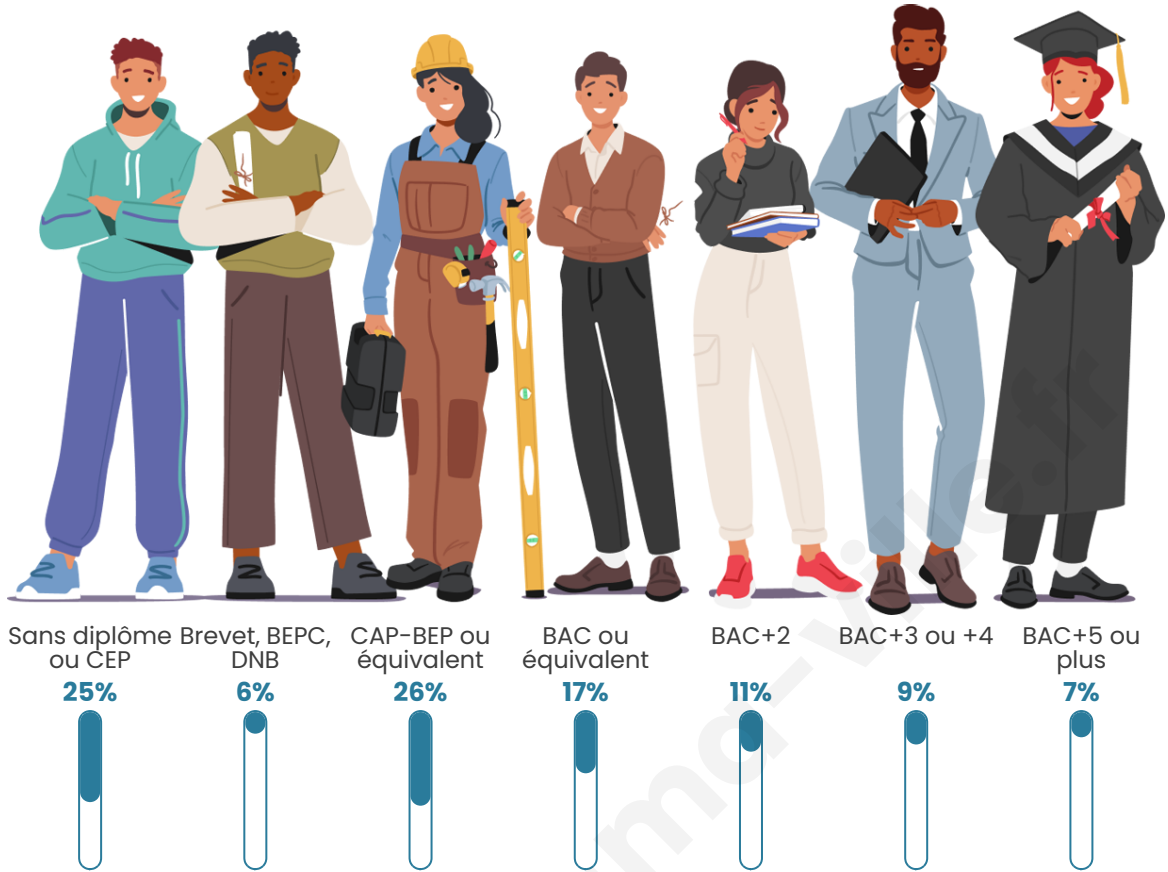

Nombre d'habitants

448

Age moyen

46 ans

Pop active

48%

Taux chômage

8.4%

Tranche d'âge

Activité professionnelle

Niveau de diplôme

Composition des ménages

Profils électoraux

Premier tour

	Jean-Luc MÉLENCHON	28.70 %
	Emmanuel MACRON	25.00 %
	Marine LE PEN	17.59 %
	Éric ZEMMOUR	6.94 %
	Yannick JADOT	6.02 %
	Fabien ROUSSEL	3.24 %
	Jean LASSALLE	3.24 %
	Anne HIDALGO	2.78 %
	Valérie PÉCRESSE	2.78 %
	Philippe POUTOU	1.39 %
	Nicolas DUPONT- AIGNAN	1.39 %
	Nathalie ARTHAUD	0.93 %