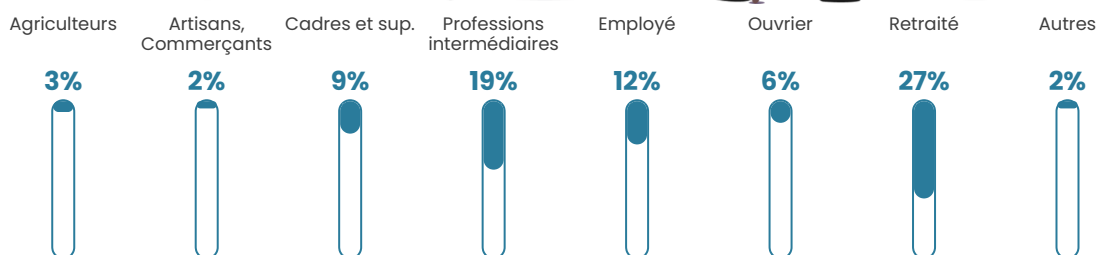

Pop densité

32 h/km²

Revenu moyen

23 490 €/an

Evolution du nombre d'habitants

Sources : Institut national de la statistique et des études économiques (insee) selon Les dernières parutions officielles de 2024 portant sur les années 2020, 2021 et 2022.

Tranche d'âge

Activité professionnelle

Niveau de diplôme

Composition des ménages

Profils électoraux

Premier tour

	Jean-Luc MÉLENCHON	28.70 %
	Emmanuel MACRON	25.00 %
	Marine LE PEN	17.59 %
	Éric ZEMMOUR	6.94 %
	Yannick JADOT	6.02 %
	Fabien ROUSSEL	3.24 %
	Jean LASSALLE	3.24 %
	Anne HIDALGO	2.78 %
	Valérie PÉCRESSE	2.78 %
	Philippe POUTOU	1.39 %
	Nicolas DUPONT- AIGNAN	1.39 %
	Nathalie ARTHAUD	0.93 %