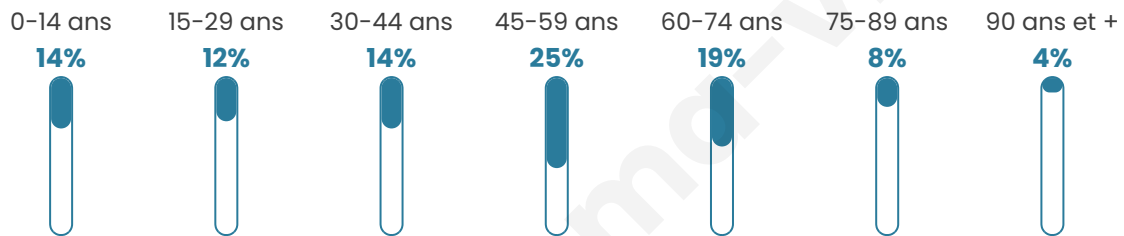

Nombre d'habitants

448

Age moyen

46 ans

Pop active

48%

Taux chômage

8.4%

Pop densité

32 h/km²

Revenu moyen

23 490 €/an

Evolution du nombre d'habitants

Sources : Institut national de la statistique et des études économiques (insee) selon Les dernières parutions officielles de 2024 portant sur les années 2020, 2021 et 2022.

Tranche d'âge

Activité professionnelle

Niveau de diplôme

Composition des ménages

Profils électoraux

Premier tour

	Jean-Luc MÉLENCHON	28.70 %
	Emmanuel MACRON	25.00 %
	Marine LE PEN	17.59 %
	Éric ZEMMOUR	6.94 %
	Yannick JADOT	6.02 %
	Fabien ROUSSEL	3.24 %
	Jean LASSALLE	3.24 %
	Anne HIDALGO	2.78 %
	Valérie PÉCRESSE	2.78 %
	Philippe POUTOU	1.39 %
	Nicolas DUPONT- AIGNAN	1.39 %
	Nathalie ARTHAUD	0.93 %

295 inscrits

Participation : 76.27%

Votes blancs : 2.67%

Votes nuls : 1.33%

Second tour

	Emmanuel MACRON	56,38 %
	Marine LE PEN	43,62 %

294 inscrits

Participation : 74.83%