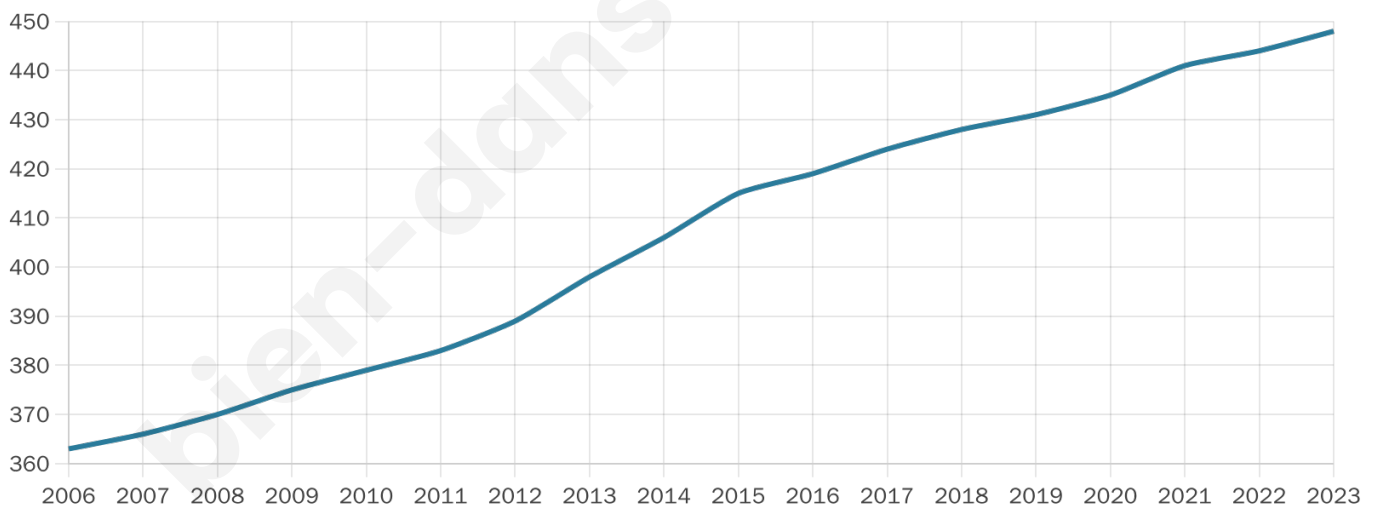

Nombre d'habitants

448

Age moyen

46 ans

Pop active

48%

Taux chômage

8.4%

Pop densité

32 h/km²

Revenu moyen

23 490 €/an

Evolution du nombre d'habitants

Sources : Institut national de la statistique et des études économiques (insee) selon Les dernières parutions officielles de 2024 portant sur les années 2020, 2021 et 2022.

Tranche d'âge

Activité professionnelle

Niveau de diplôme

Composition des ménages

Profils électoraux

Premier tour

	Jean-Luc MÉLENCHON	28.70 %
	Emmanuel MACRON	25.00 %
	Marine LE PEN	17.59 %
	Éric ZEMMOUR	6.94 %
	Yannick JADOT	6.02 %
	Fabien ROUSSEL	3.24 %
	Jean LASSALLE	3.24 %
	Anne HIDALGO	2.78 %
	Valérie PÉCRESSE	2.78 %
	Philippe POUTOU	1.39 %
	Nicolas DUPONT- AIGNAN	1.39 %
	Nathalie ARTHAUD	0.93 %