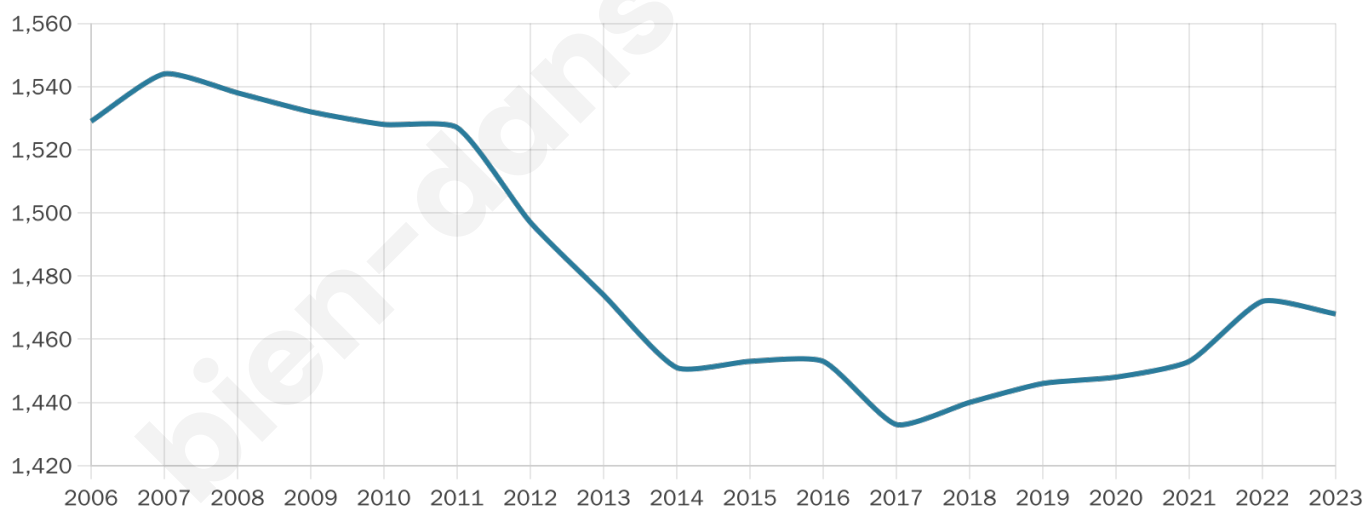

Version web

Ville de La Chapelle-sur-Loire

Présenté par

BIEN dans ma **VILLE** 

Sommaire

Situation géographique	3
Statistiques sur la population	4
Evolution du nombre d'habitants	4
Tranche d'âge	5
0-14 ans	5
15-29 ans	5
30-44 ans	5
45-59 ans	5
60-74 ans	5
75-89 ans	5
90 ans et +	5
Activité professionnelle	5
Agriculteurs	5
Artisans, Commerçants	5
Cadres et sup.	5
Professions intermédiaires	5
Employé	5
Ouvrier	5
Retraité	5
Autres	5
Niveau de diplôme	6
Sans diplôme ou CEP	6
Brevet, BEPC, DNB	6
CAP-BEP ou équivalent	6
BAC ou équivalent	6
BAC+2	6
BAC+3 ou +4	6
BAC+5 ou plus	6
Composition des ménages	6
Couple sans enfant	6
Couple avec enfant(s)	6
Famille monoparentale	6
Colocation / Autre	6
Personnes seules	6
Profil électoraux	7
Premier tour	7
Sécurité	8
Evolution du nombre d'infractions	8
Pour comparer	9
Services à la population	10
Commerce	10
Éducation	10
Villes autour de La Chapelle-sur-Loire	11
Avis sur la ville de La Chapelle-sur-Loire	12
Moyenne par critère	12
Villes autour de La Chapelle-sur-Loire	12
Répartition des avis par note	12
Répartition des avis par note	12

1 468

Age moyen

45 ans

Pop active

42.7%

Taux chômage

8.4%

Pop densité

77 h/km²

Revenu moyen

21 700 €/an

Evolution du nombre d'habitants

Sources : Institut national de la statistique et des études économiques (insee) selon Les dernières parutions officielles de 2024 portant sur les années 2020, 2021 et 2022.