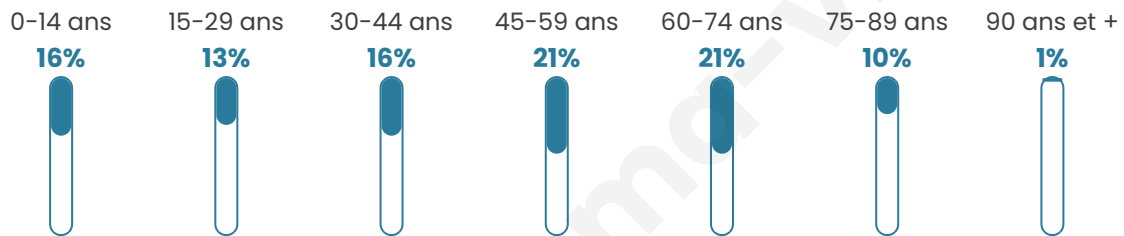

1 468

Age moyen

45 ans

Pop active

42.7%

Taux chômage

8.4%

Pop densité

77 h/km²

Revenu moyen

21 700 €/an

Evolution du nombre d'habitants

Sources : Institut national de la statistique et des études économiques (insee) selon Les dernières parutions officielles de 2024 portant sur les années 2020, 2021 et 2022.

Tranche d'âge

Activité professionnelle

Niveau de diplôme

Composition des ménages

Profils électoraux

Premier tour

	Marine LE PEN	35.85 %
	Emmanuel MACRON	20.26 %
	Jean-Luc MÉLENCHON	16.31 %
	Éric ZEMMOUR	8.15 %
	Valérie PÉCRESE	4.20 %
	Jean LASSALLE	3.36 %
	Fabien ROUSSEL	3.00 %
	Yannick JADOT	2.88 %
	Nicolas DUPONT-AIGNAN	2.64 %
	Anne HIDALGO	2.04 %
	Philippe POUTOU	0.72 %
	Nathalie ARTHAUD	0.60 %