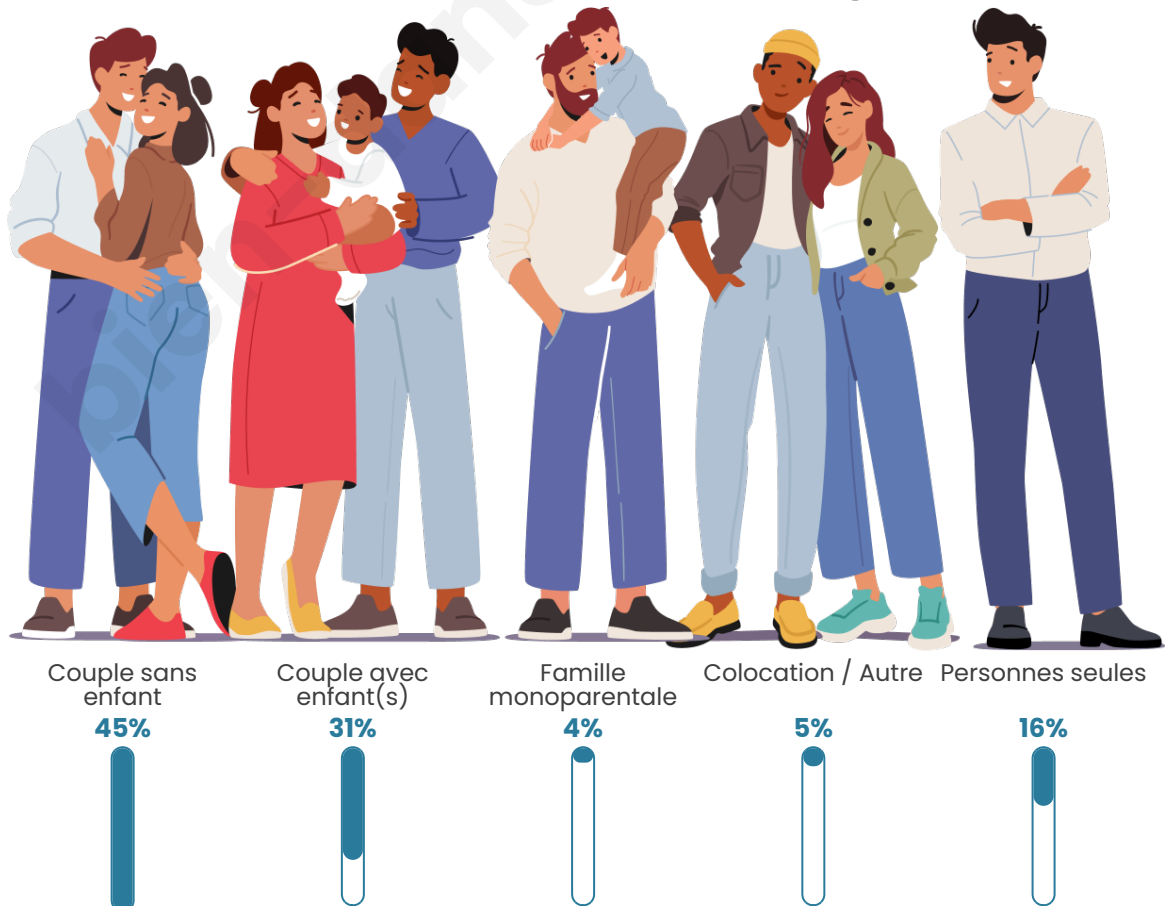

Tranche d'âge

Activité professionnelle

Niveau de diplôme

Composition des ménages

Profils électoraux

Premier tour

	Marine LE PEN	35.85 %
	Emmanuel MACRON	20.26 %
	Jean-Luc MÉLENCHON	16.31 %
	Éric ZEMMOUR	8.15 %
	Valérie PÉCRESE	4.20 %
	Jean LASSALLE	3.36 %
	Fabien ROUSSEL	3.00 %
	Yannick JADOT	2.88 %
	Nicolas DUPONT-AIGNAN	2.64 %
	Anne HIDALGO	2.04 %
	Philippe POUTOU	0.72 %
	Nathalie ARTHAUD	0.60 %