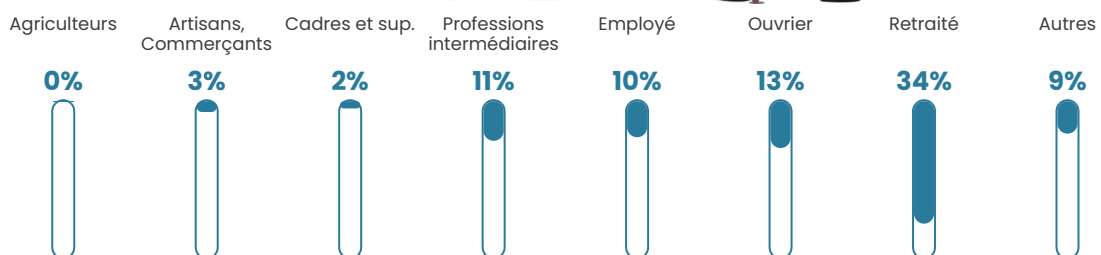

77 h/km²

Revenu moyen

21 700 €/an

Evolution du nombre d'habitants

Sources : Institut national de la statistique et des études économiques (insee) selon Les dernières parutions officielles de 2024 portant sur les années 2020, 2021 et 2022.

Tranche d'âge

Activité professionnelle

Niveau de diplôme

Composition des ménages

Profils électoraux

Premier tour

	Marine LE PEN	35.85 %
	Emmanuel MACRON	20.26 %
	Jean-Luc MÉLENCHON	16.31 %
	Éric ZEMMOUR	8.15 %
	Valérie PÉCRESE	4.20 %
	Jean LASSALLE	3.36 %
	Fabien ROUSSEL	3.00 %
	Yannick JADOT	2.88 %
	Nicolas DUPONT-AIGNAN	2.64 %
	Anne HIDALGO	2.04 %
	Philippe POUTOU	0.72 %
	Nathalie ARTHAUD	0.60 %