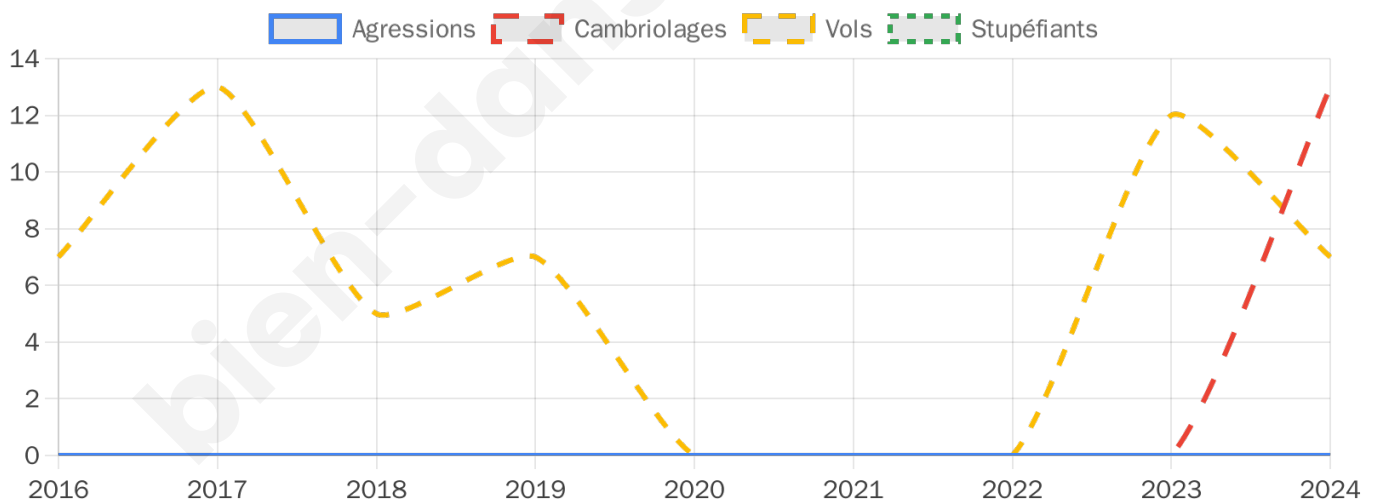

Sécurité

Agressions physiques / sexuelles

0

Cambriolages

13

Vols / dégradations

7

Stupéfiants

0

Evolution du nombre d'infractions