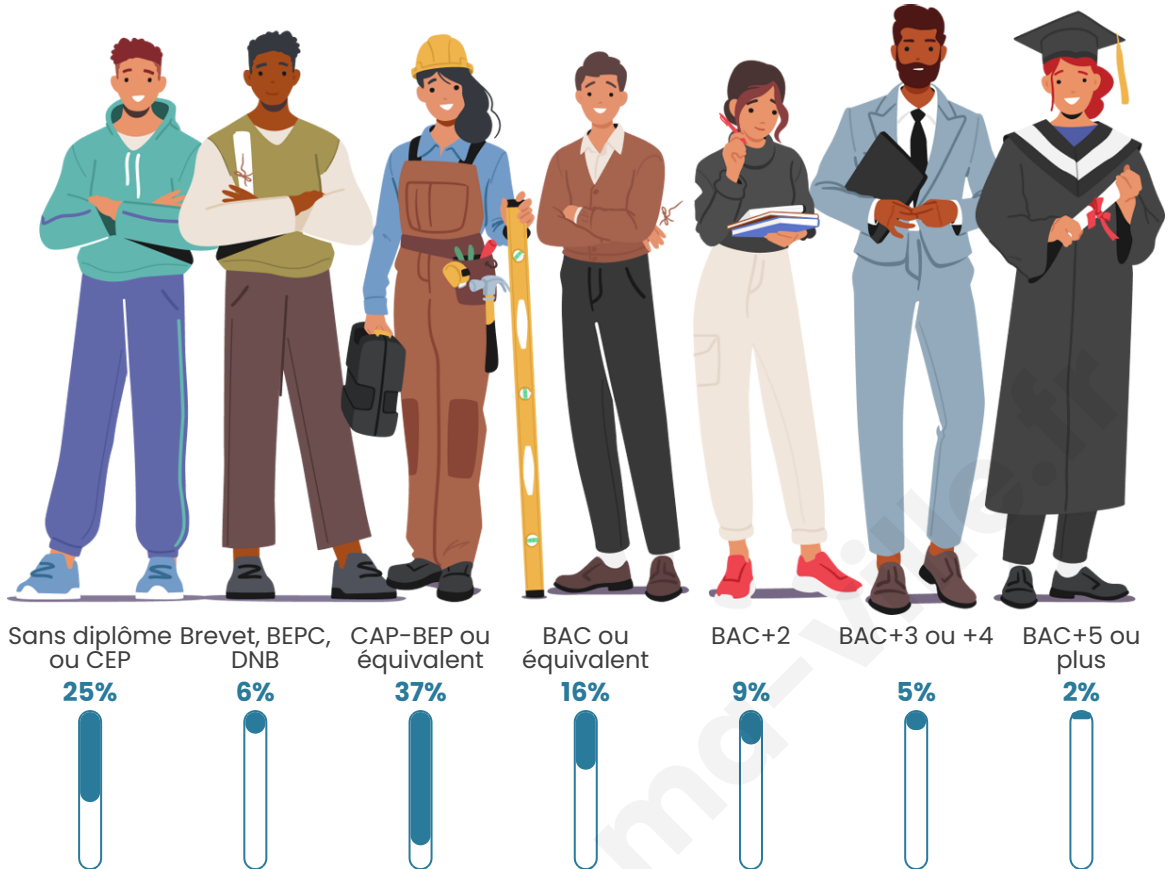

1 468

Age moyen

45 ans

Pop active

42.7%

Taux chômage

8.4%

Pop densité

Tranche d'âge

Activité professionnelle

Niveau de diplôme

Composition des ménages

Profils électoraux

Premier tour

	Marine LE PEN	35.85 %
	Emmanuel MACRON	20.26 %
	Jean-Luc MÉLENCHON	16.31 %
	Éric ZEMMOUR	8.15 %
	Valérie PÉCRESE	4.20 %
	Jean LASSALLE	3.36 %
	Fabien ROUSSEL	3.00 %
	Yannick JADOT	2.88 %
	Nicolas DUPONT-AIGNAN	2.64 %
	Anne HIDALGO	2.04 %
	Philippe POUTOU	0.72 %
	Nathalie ARTHAUD	0.60 %