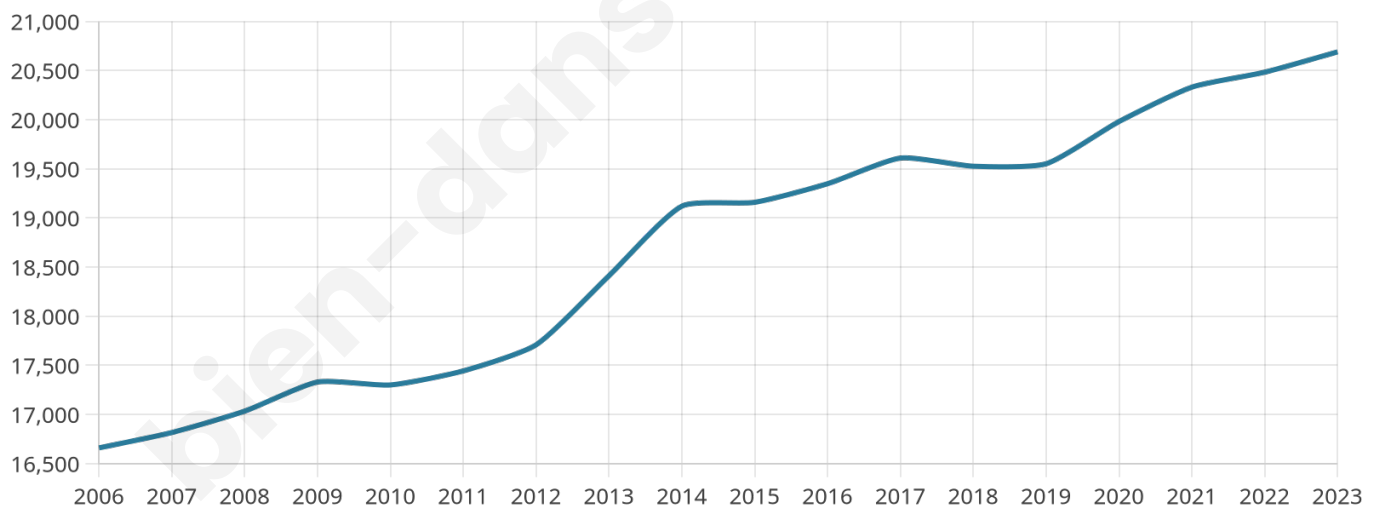

Nombre d'habitants

20 690

Age moyen

41 ans

Pop active

47.3%

Taux chômage

6.6%

Pop densité

627 h/km²

Revenu moyen

28 210 €/an

Evolution du nombre d'habitants

Sources : Institut national de la statistique et des études économiques (insee) selon Les dernières parutions officielles de 2024 portant sur les années 2020, 2021 et 2022.

Tranche d'âge

Activité professionnelle

Niveau de diplôme

Composition des ménages

Profils électoraux

Premier tour

	Emmanuel MACRON	35.94 %
	Jean-Luc MÉLENCHON	21.98 %
	Marine LE PEN	11.85 %
	Yannick JADOT	10.12 %
	Éric ZEMMOUR	5.18 %
	Valérie PÉCRESE	4.94 %
	Anne HIDALGO	2.70 %
	Fabien ROUSSEL	2.42 %
	Jean LASSALLE	1.92 %
	Nicolas DUPONT- AIGNAN	1.82 %
	Philippe POUTOU	0.70 %
	Nathalie ARTHAUD	0.42 %