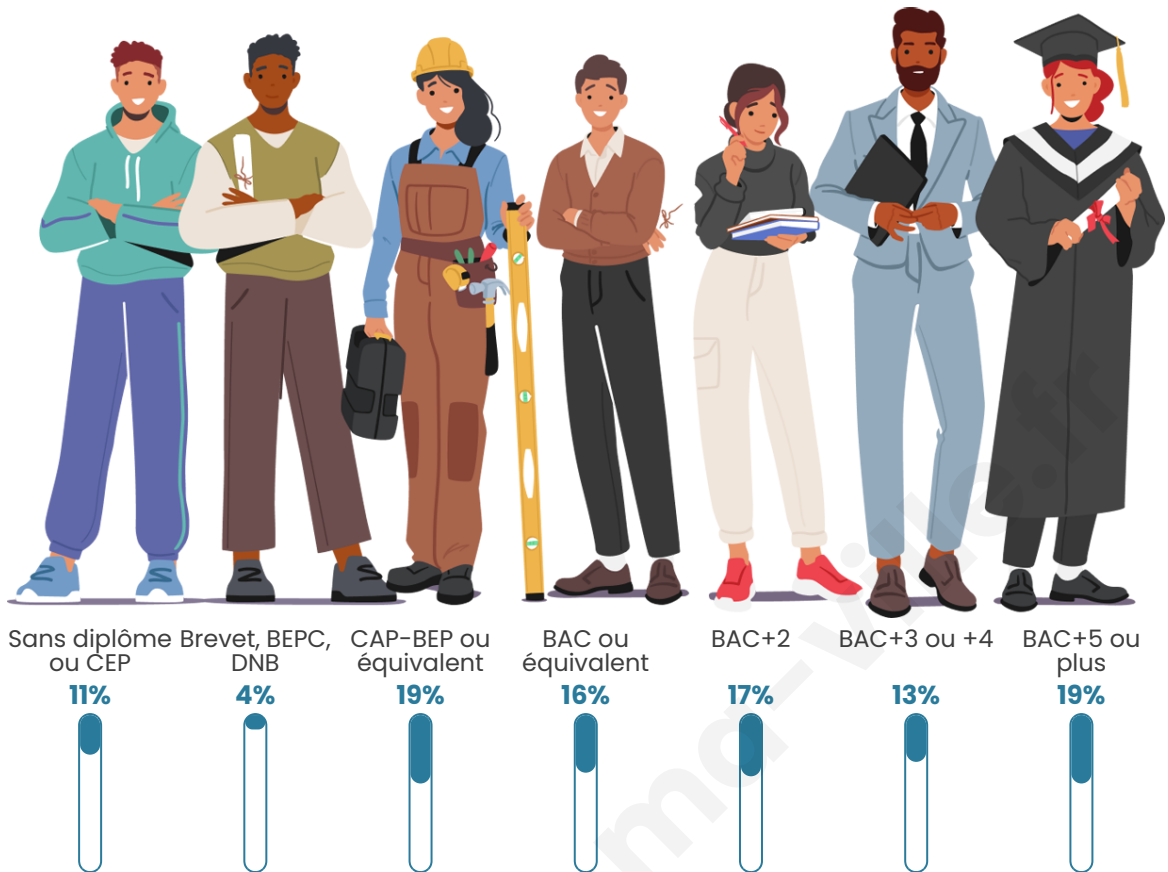

Nombre d'habitants

20 690

Age moyen

41 ans

Pop active

47.3%

Taux chômage

6.6%

Pop densité

627 h/km²

Revenu moyen

28 210 €/an

Evolution du nombre d'habitants

Sources : Institut national de la statistique et des études économiques (insee) selon Les dernières parutions officielles de 2024 portant sur les années 2020, 2021 et 2022.

Tranche d'âge

Activité professionnelle

Niveau de diplôme

Composition des ménages

Profils électoraux

Premier tour

	Emmanuel MACRON	35.94 %
	Jean-Luc MÉLENCHON	21.98 %
	Marine LE PEN	11.85 %
	Yannick JADOT	10.12 %
	Éric ZEMMOUR	5.18 %
	Valérie PÉCRESE	4.94 %
	Anne HIDALGO	2.70 %
	Fabien ROUSSEL	2.42 %
	Jean LASSALLE	1.92 %
	Nicolas DUPONT- AIGNAN	1.82 %
	Philippe POUTOU	0.70 %
	Nathalie ARTHAUD	0.42 %