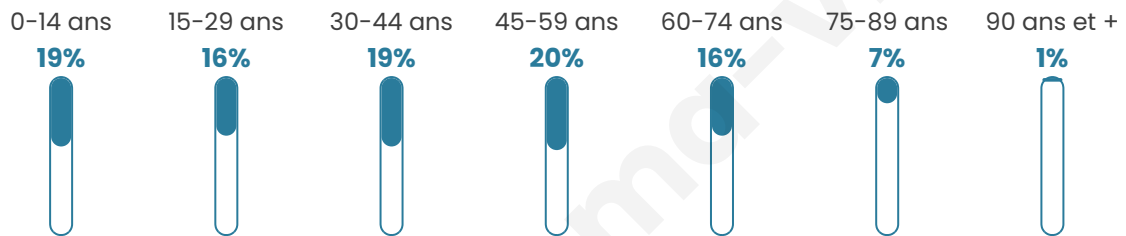

Nombre d'habitants

20 690

Age moyen

41 ans

Pop active

47.3%

Taux chômage

6.6%

Pop densité

627 h/km²

Revenu moyen

28 210 €/an

Evolution du nombre d'habitants

Sources : Institut national de la statistique et des études économiques (insee) selon Les dernières parutions officielles de 2024 portant sur les années 2020, 2021 et 2022.

Tranche d'âge

Activité professionnelle

Niveau de diplôme

Composition des ménages

Profils électoraux

Premier tour

	Emmanuel MACRON	35.94 %
	Jean-Luc MÉLENCHON	21.98 %
	Marine LE PEN	11.85 %
	Yannick JADOT	10.12 %
	Éric ZEMMOUR	5.18 %
	Valérie PÉCRESE	4.94 %
	Anne HIDALGO	2.70 %
	Fabien ROUSSEL	2.42 %
	Jean LASSALLE	1.92 %
	Nicolas DUPONT- AIGNAN	1.82 %
	Philippe POUTOU	0.70 %
	Nathalie ARTHAUD	0.42 %

15 917 inscrits

Participation : 79.95%

Votes blancs : 1.45%

Votes nuls : 0.35%

Second tour

	Emmanuel MACRON	77,84 %
	Marine LE PEN	22,16 %

15 932 inscrits

Participation : 79.46%