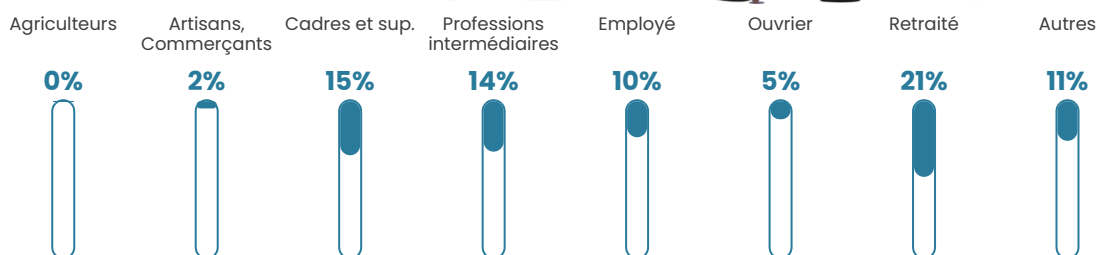

Pop densité

627 h/km²

Revenu moyen

28 210 €/an

Evolution du nombre d'habitants

Sources : Institut national de la statistique et des études économiques (insee) selon Les dernières parutions officielles de 2024 portant sur les années 2020, 2021 et 2022.

Tranche d'âge

Activité professionnelle

Niveau de diplôme

Composition des ménages

Profils électoraux

Premier tour

	Emmanuel MACRON	35.94 %
	Jean-Luc MÉLENCHON	21.98 %
	Marine LE PEN	11.85 %
	Yannick JADOT	10.12 %
	Éric ZEMMOUR	5.18 %
	Valérie PÉCRESE	4.94 %
	Anne HIDALGO	2.70 %
	Fabien ROUSSEL	2.42 %
	Jean LASSALLE	1.92 %
	Nicolas DUPONT- AIGNAN	1.82 %
	Philippe POUTOU	0.70 %
	Nathalie ARTHAUD	0.42 %