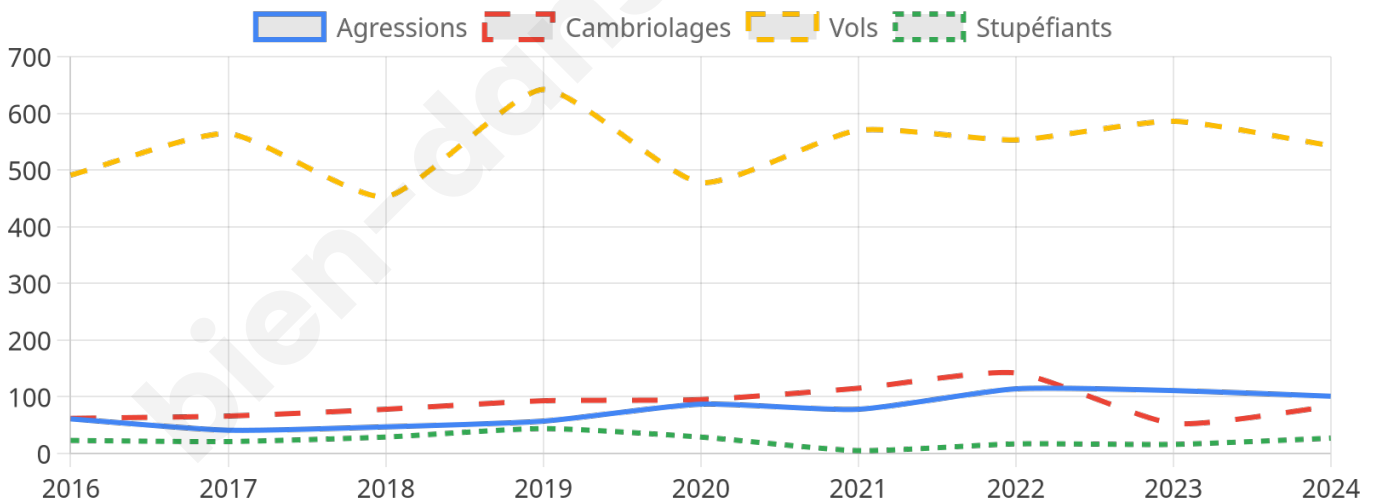

15 917 inscrits

Participation : 79.95%

Votes blancs : 1.45%

Votes nuls : 0.35%

Second tour

	Emmanuel MACRON	77,84 %
	Marine LE PEN	22,16 %

15 932 inscrits

Participation : 79.46%

Votes blancs : 6.49%

Votes nuls : 2.06%

Sécurité

Agressions physiques / sexuelles

101

Cambriolages

83

Vols / dégradations

543

Stupéfiants

27

Evolution du nombre d'infractions

Pour comparer

(en proportion du nombre d'habitants)

Ville Département Région

Sources : Bases statistiques communale, départementale et régionale de la délinquance enregistrée par la police et la gendarmerie nationales selon les dernières parutions officielles de 2025 portant sur l'année 2024 ([data.gouv](https://data.gouv.fr)).