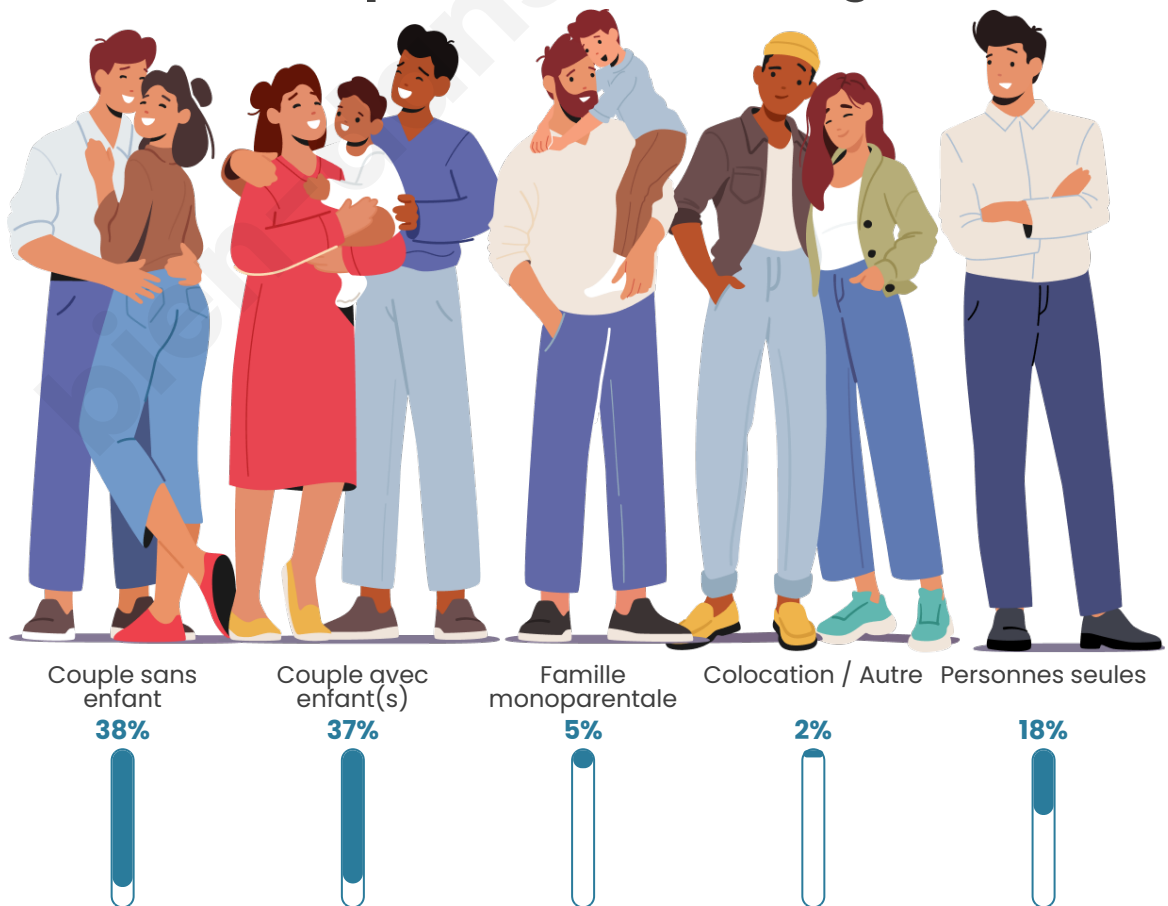

Nombre d'habitants

20 690

Age moyen

41 ans

Pop active

47.3%

Taux chômage

6.6%

Tranche d'âge

Activité professionnelle

Niveau de diplôme

Composition des ménages

Profils électoraux

Premier tour

	Emmanuel MACRON	35.94 %
	Jean-Luc MÉLENCHON	21.98 %
	Marine LE PEN	11.85 %
	Yannick JADOT	10.12 %
	Éric ZEMMOUR	5.18 %
	Valérie PÉCRESE	4.94 %
	Anne HIDALGO	2.70 %
	Fabien ROUSSEL	2.42 %
	Jean LASSALLE	1.92 %
	Nicolas DUPONT- AIGNAN	1.82 %
	Philippe POUTOU	0.70 %
	Nathalie ARTHAUD	0.42 %