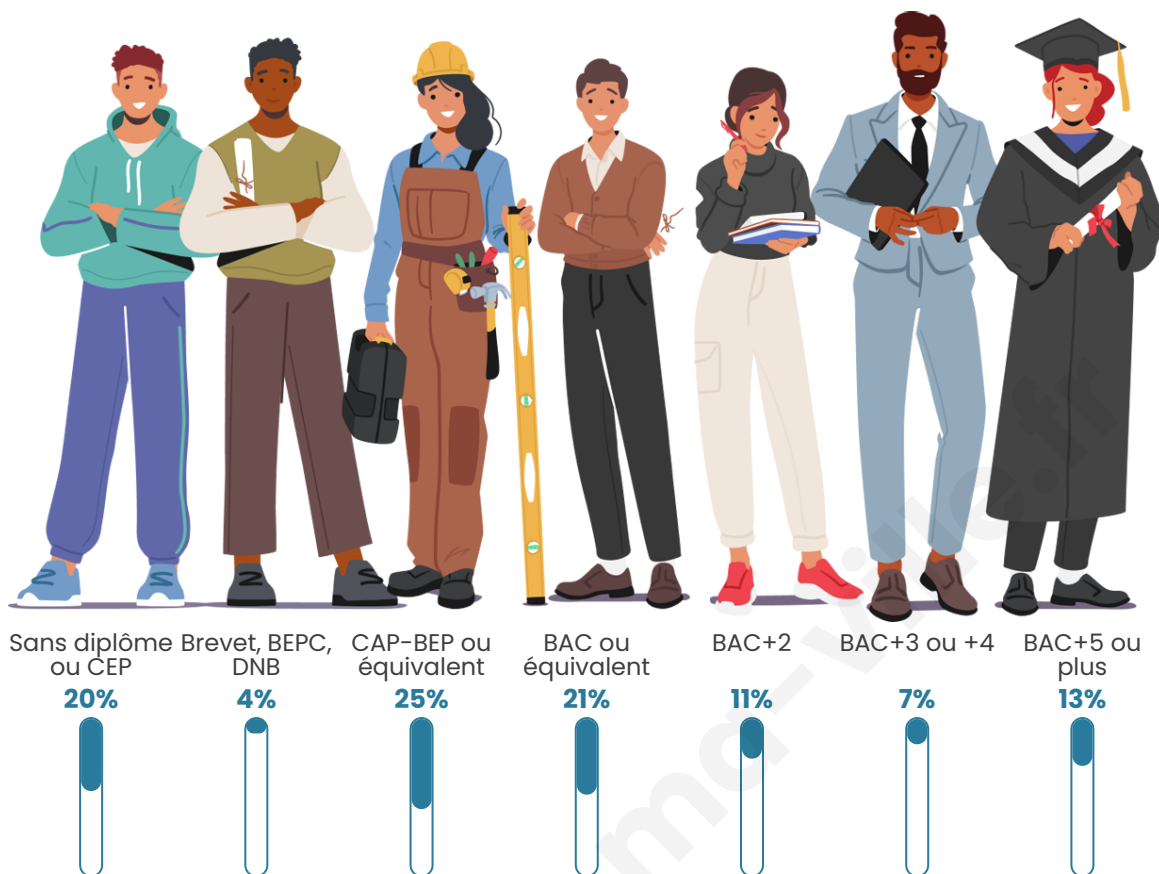

Age moyen

49 ans

Pop active

44.4%

Taux chômage

10.3%

Pop densité

41 h/km²

Tranche d'âge

Activité professionnelle

Niveau de diplôme

Composition des ménages

Profils électoraux

Premier tour

	Emmanuel MACRON	30.65 %
	Marine LE PEN	19.35 %
	Jean-Luc MÉLENCHON	15.32 %
	Valérie PÉCRESSÉ	9.68 %
	Éric ZEMMOUR	6.45 %
	Yannick JADOT	6.45 %
	Jean LASSALLE	4.03 %
	Anne HIDALGO	3.23 %
	Fabien ROUSSEL	2.42 %
	Philippe POUTOU	1.61 %
	Nicolas DUPONT- AIGNAN	0.81 %
	Nathalie ARTHAUD	0.00 %