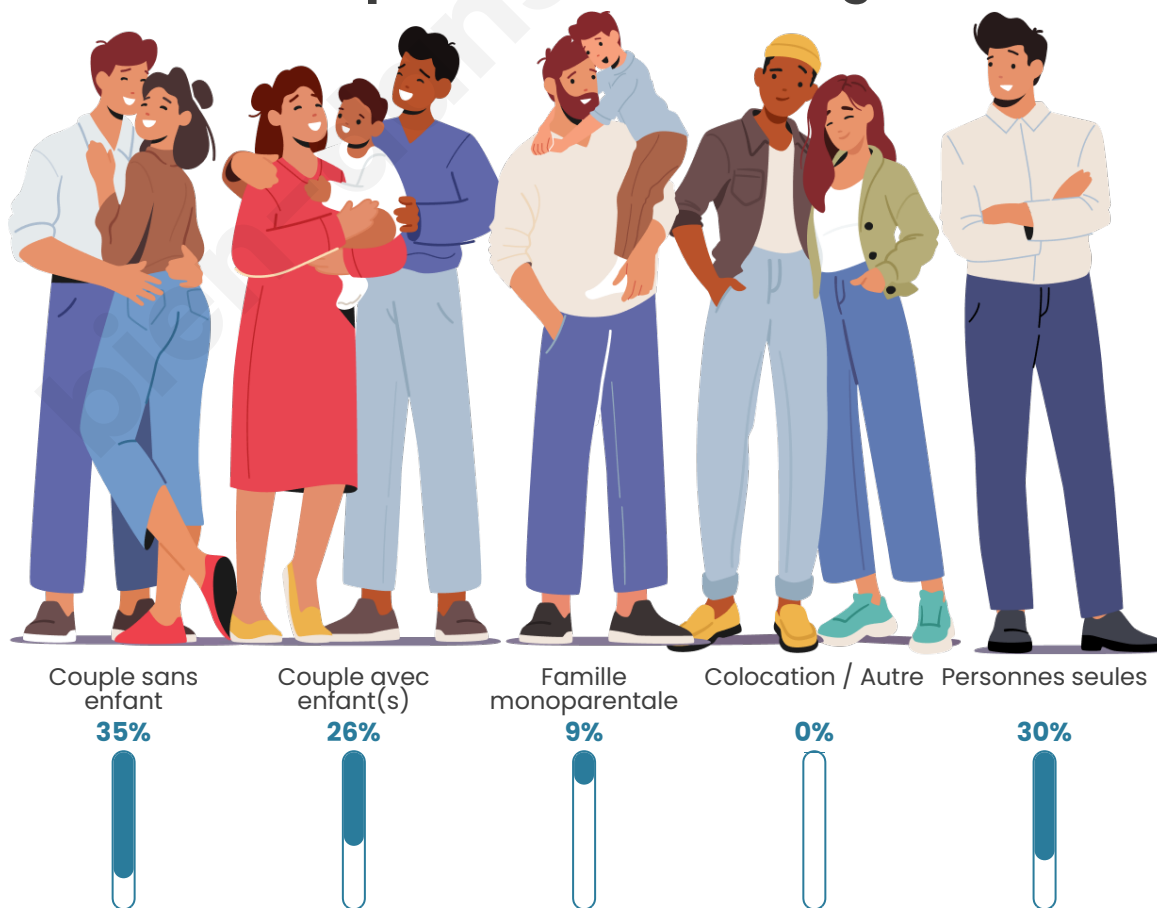

Tranche d'âge

Activité professionnelle

Niveau de diplôme

Composition des ménages

Profils électoraux

Premier tour

	Emmanuel MACRON	30.65 %
	Marine LE PEN	19.35 %
	Jean-Luc MÉLENCHON	15.32 %
	Valérie PÉCRESSÉ	9.68 %
	Éric ZEMMOUR	6.45 %
	Yannick JADOT	6.45 %
	Jean LASSALLE	4.03 %
	Anne HIDALGO	3.23 %
	Fabien ROUSSEL	2.42 %
	Philippe POUTOU	1.61 %
	Nicolas DUPONT- AIGNAN	0.81 %
	Nathalie ARTHAUD	0.00 %