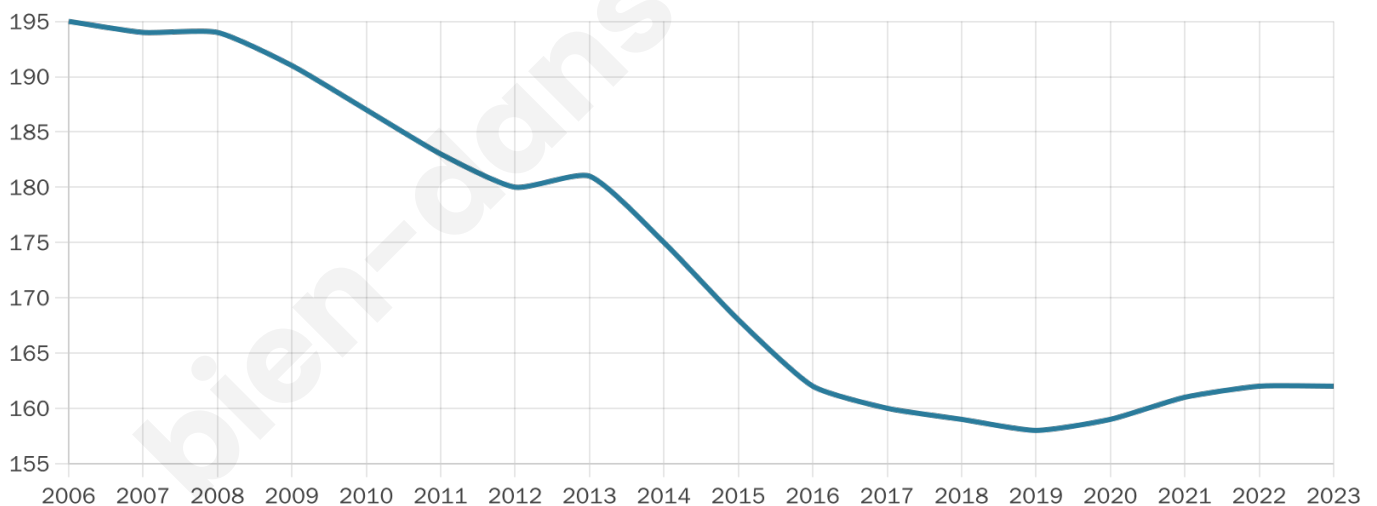

Age moyen

49 ans

Pop active

44.4%

Taux chômage

10.3%

Pop densité

41 h/km²

Revenu moyen

26 080 €/an

Evolution du nombre d'habitants

Sources : Institut national de la statistique et des études économiques (insee) selon Les dernières parutions officielles de 2024 portant sur les années 2020, 2021 et 2022.