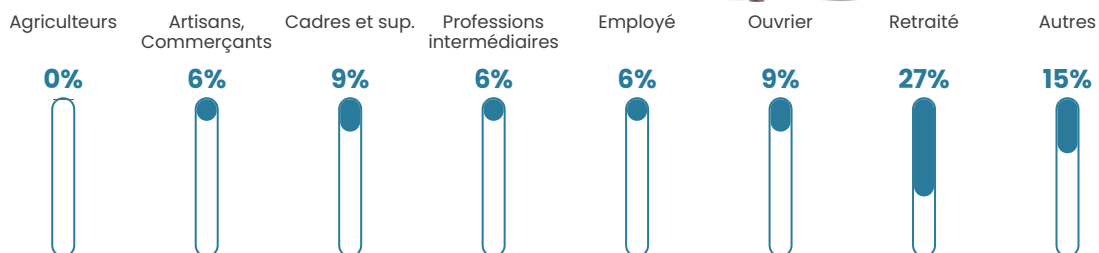

Revenu moyen

26 080 €/an

Evolution du nombre d'habitants

Sources : Institut national de la statistique et des études économiques (insee) selon Les dernières parutions officielles de 2024 portant sur les années 2020, 2021 et 2022.

Tranche d'âge

Activité professionnelle

Niveau de diplôme

Composition des ménages

Profils électoraux

Premier tour

	Emmanuel MACRON	30.65 %
	Marine LE PEN	19.35 %
	Jean-Luc MÉLENCHON	15.32 %
	Valérie PÉCRESSÉ	9.68 %
	Éric ZEMMOUR	6.45 %
	Yannick JADOT	6.45 %
	Jean LASSALLE	4.03 %
	Anne HIDALGO	3.23 %
	Fabien ROUSSEL	2.42 %
	Philippe POUTOU	1.61 %
	Nicolas DUPONT- AIGNAN	0.81 %
	Nathalie ARTHAUD	0.00 %