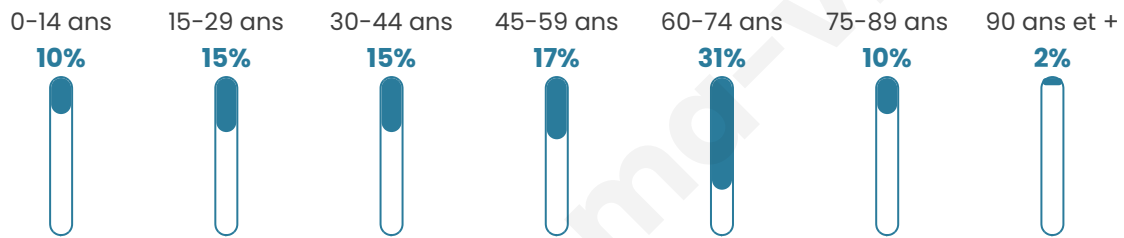

Age moyen

49 ans

Pop active

44.4%

Taux chômage

10.3%

Pop densité

41 h/km²

Revenu moyen

26 080 €/an

Evolution du nombre d'habitants

Sources : Institut national de la statistique et des études économiques (insee) selon Les dernières parutions officielles de 2024 portant sur les années 2020, 2021 et 2022.

Tranche d'âge

Activité professionnelle

Niveau de diplôme

Composition des ménages

Profils électoraux

Premier tour

	Emmanuel MACRON	30.65 %
	Marine LE PEN	19.35 %
	Jean-Luc MÉLENCHON	15.32 %
	Valérie PÉCRESSÉ	9.68 %
	Éric ZEMMOUR	6.45 %
	Yannick JADOT	6.45 %
	Jean LASSALLE	4.03 %
	Anne HIDALGO	3.23 %
	Fabien ROUSSEL	2.42 %
	Philippe POUTOU	1.61 %
	Nicolas DUPONT- AIGNAN	0.81 %
	Nathalie ARTHAUD	0.00 %

167 inscrits

Participation : 75.45%

Votes blancs : 1.59%

Votes nuls : 0.00%

Second tour

	Emmanuel MACRON	55,65 %
	Marine LE PEN	44,35 %

167 inscrits

Participation : 76.65%