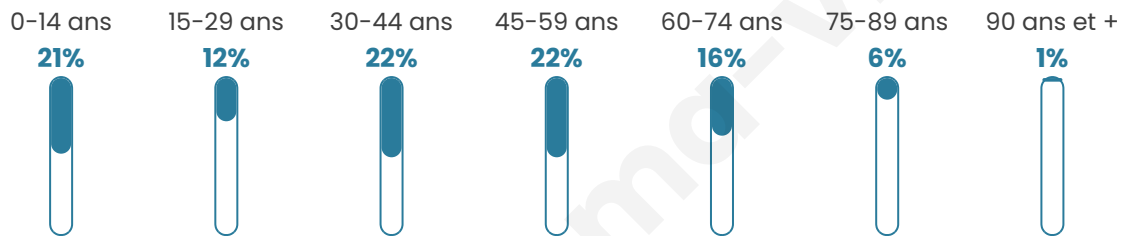

623

Age moyen

40 ans

Pop active

50.1%

Taux chômage

9.8%

Pop densité

33 h/km²

Revenu moyen

22 270 €/an

Evolution du nombre d'habitants

Sources : Institut national de la statistique et des études économiques (insee) selon Les dernières parutions officielles de 2024 portant sur les années 2020, 2021 et 2022.

Tranche d'âge

Activité professionnelle

Niveau de diplôme

Composition des ménages

Profils électoraux

Premier tour

	Marine LE PEN	39.51 %
	Emmanuel MACRON	23.15 %
	Jean-Luc MÉLENCHON	13.58 %
	Éric ZEMMOUR	6.17 %
	Valérie PÉCRESSE	4.94 %
	Yannick JADOT	3.40 %
	Nicolas DUPONT-AIGNAN	3.09 %
	Jean LASSALLE	2.78 %
	Fabien ROUSSEL	1.23 %
	Philippe POUTOU	0.93 %
	Nathalie ARTHAUD	0.62 %
	Anne HIDALGO	0.62 %

424 inscrits

Participation : 78.07%

Votes blancs : 1.51%

Votes nuls : 0.60%

Second tour

	Emmanuel MACRON	37,18 %
	Marine LE PEN	62,82 %

424 inscrits

Participation : 77.12%