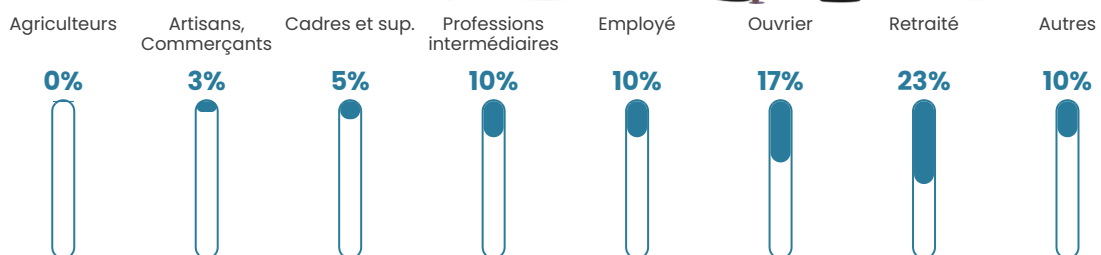

33 h/km²

Revenu moyen

22 270 €/an

Evolution du nombre d'habitants

Sources : Institut national de la statistique et des études économiques (insee) selon Les dernières parutions officielles de 2024 portant sur les années 2020, 2021 et 2022.

Tranche d'âge

Activité professionnelle

Niveau de diplôme

Composition des ménages

Profils électoraux

Premier tour

	Marine LE PEN	39.51 %
	Emmanuel MACRON	23.15 %
	Jean-Luc MÉLENCHON	13.58 %
	Éric ZEMMOUR	6.17 %
	Valérie PÉCRESSE	4.94 %
	Yannick JADOT	3.40 %
	Nicolas DUPONT-AIGNAN	3.09 %
	Jean LASSALLE	2.78 %
	Fabien ROUSSEL	1.23 %
	Philippe POUTOU	0.93 %
	Nathalie ARTHAUD	0.62 %
	Anne HIDALGO	0.62 %