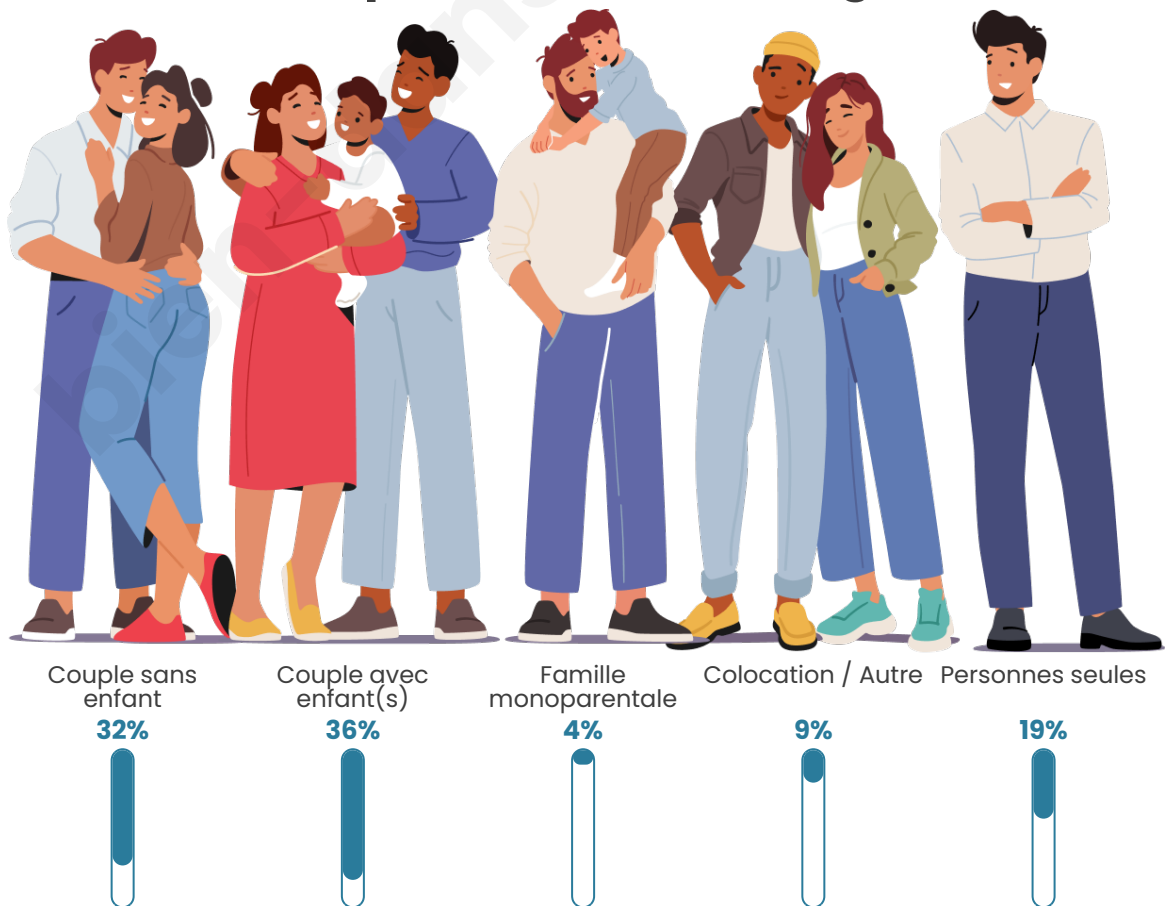

Tranche d'âge

Activité professionnelle

Niveau de diplôme

Composition des ménages

Profils électoraux

Premier tour

	Marine LE PEN	39.51 %
	Emmanuel MACRON	23.15 %
	Jean-Luc MÉLENCHON	13.58 %
	Éric ZEMMOUR	6.17 %
	Valérie PÉCRESSE	4.94 %
	Yannick JADOT	3.40 %
	Nicolas DUPONT-AIGNAN	3.09 %
	Jean LASSALLE	2.78 %
	Fabien ROUSSEL	1.23 %
	Philippe POUTOU	0.93 %
	Nathalie ARTHAUD	0.62 %
	Anne HIDALGO	0.62 %