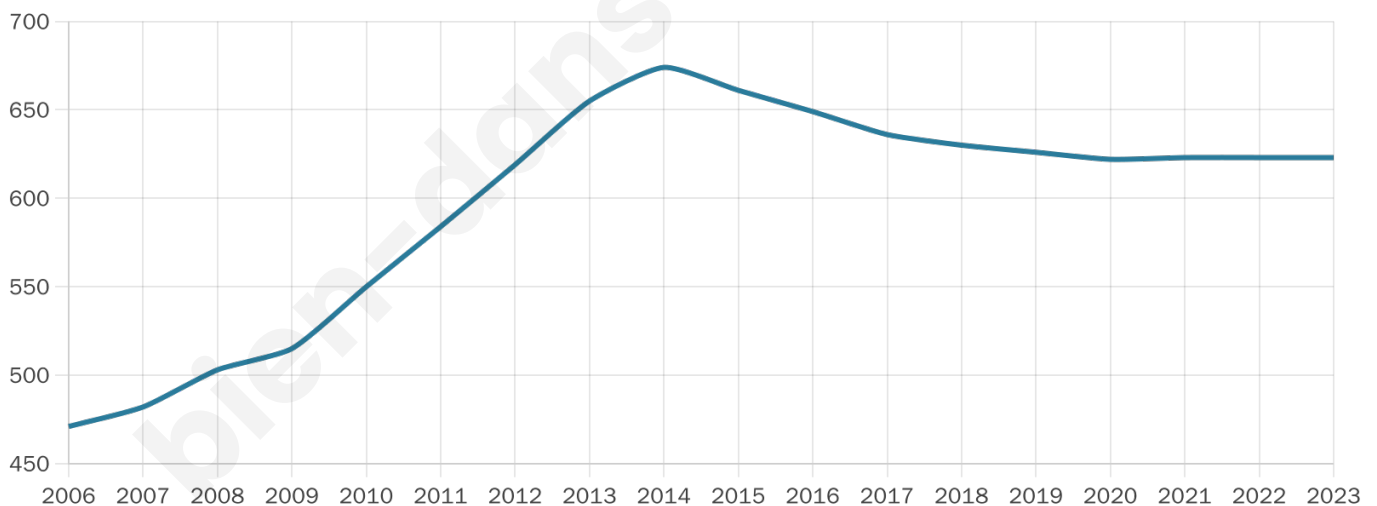

623

Age moyen

40 ans

Pop active

50.1%

Taux chômage

9.8%

Pop densité

33 h/km²

Revenu moyen

22 270 €/an

Evolution du nombre d'habitants

Sources : Institut national de la statistique et des études économiques (insee) selon Les dernières parutions officielles de 2024 portant sur les années 2020, 2021 et 2022.