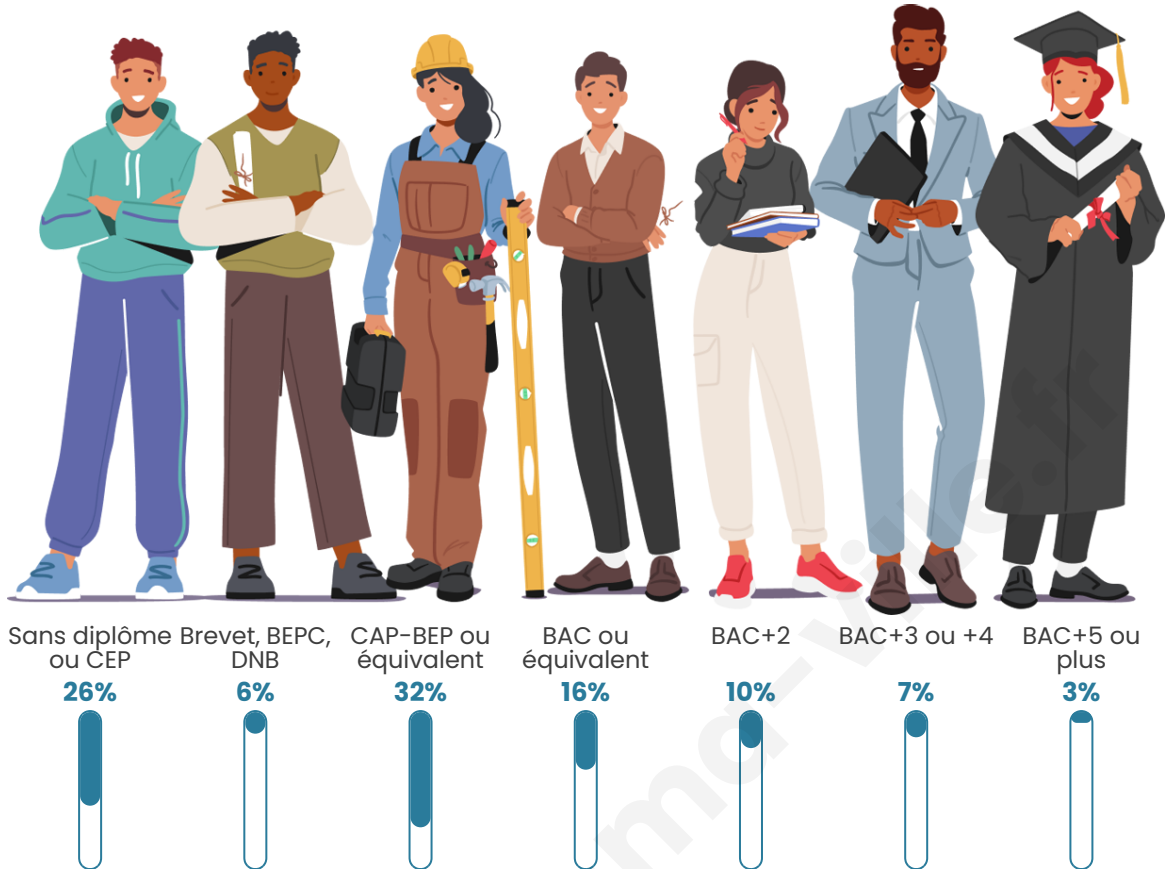

623

Age moyen

40 ans

Pop active

50.1%

Taux chômage

9.8%

Pop densité

Tranche d'âge

Activité professionnelle

Niveau de diplôme

Composition des ménages

Profils électoraux

Premier tour

	Marine LE PEN	39.51 %
	Emmanuel MACRON	23.15 %
	Jean-Luc MÉLENCHON	13.58 %
	Éric ZEMMOUR	6.17 %
	Valérie PÉCRESSE	4.94 %
	Yannick JADOT	3.40 %
	Nicolas DUPONT-AIGNAN	3.09 %
	Jean LASSALLE	2.78 %
	Fabien ROUSSEL	1.23 %
	Philippe POUTOU	0.93 %
	Nathalie ARTHAUD	0.62 %
	Anne HIDALGO	0.62 %