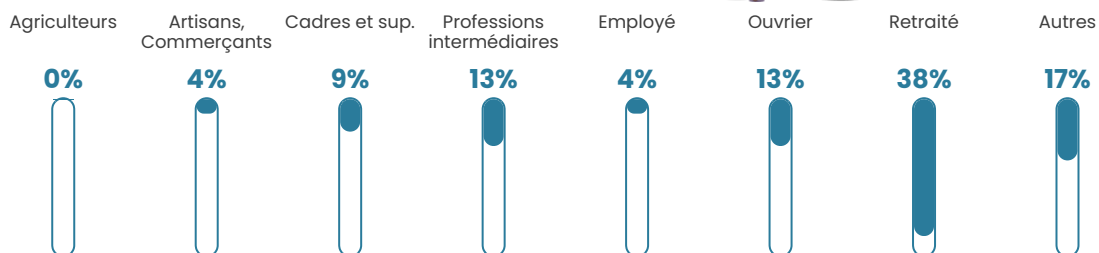

23 h/km²

Revenu moyen

24 590 €/an

Evolution du nombre d'habitants

Sources : Institut national de la statistique et des études économiques (insee) selon Les dernières parutions officielles de 2024 portant sur les années 2020, 2021 et 2022.

Tranche d'âge

Activité professionnelle

Niveau de diplôme

Composition des ménages

Profils électoraux

Premier tour

Marine LE PEN 23.33 %

Emmanuel
MACRON 22.22 %