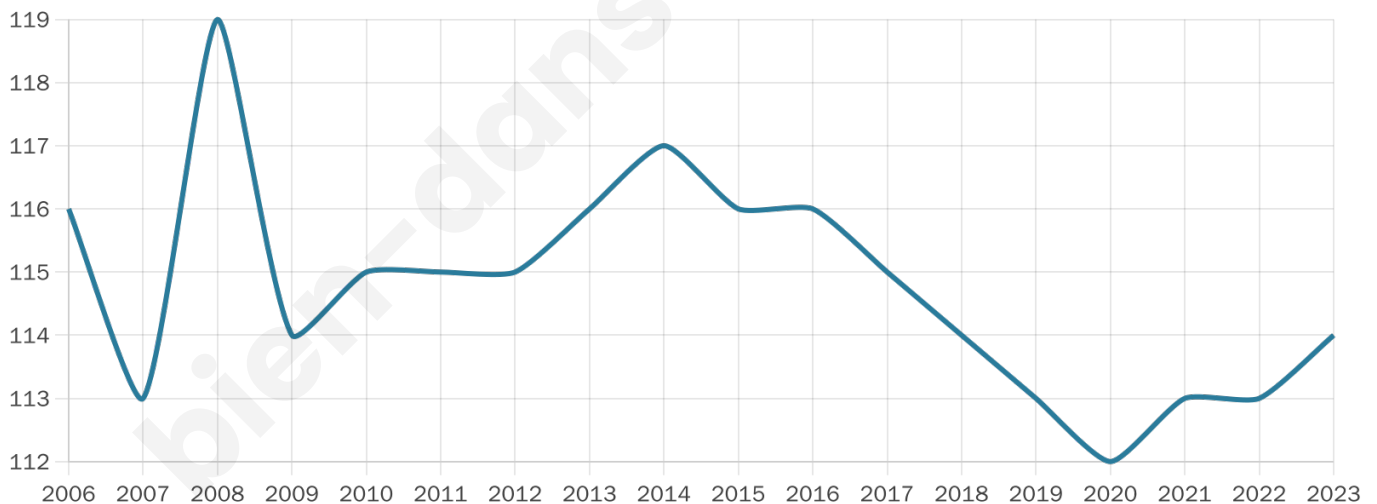

114

Age moyen

50 ans

Pop active

49.1%

Taux chômage

3.1%

Pop densité

23 h/km²

Revenu moyen

24 590 €/an

Evolution du nombre d'habitants

Sources : Institut national de la statistique et des études économiques (insee) selon Les dernières parutions officielles de 2024 portant sur les années 2020, 2021 et 2022.