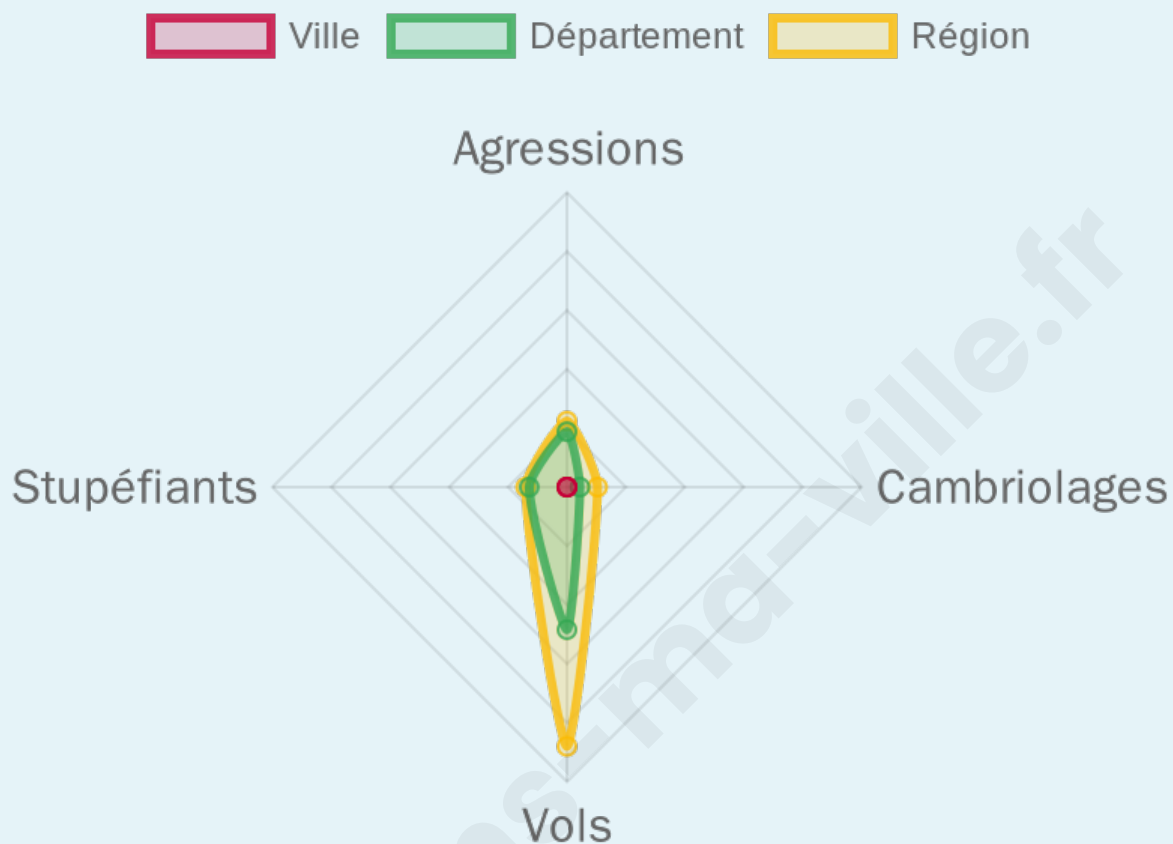

Pour comparer

(en proportion du nombre d'habitants)

Sources : Bases statistiques communale, départementale et régionale de la délinquance enregistrée par la police et la gendarmerie nationales selon les dernières parutions officielles de 2025 portant sur l'année 2024 ([data.gouv](https://data.gouv.fr)).

Agressions physiques / sexuelles : Violences sexuelles, coups et blessures volontaires intrafamiliaux, coups et blessures volontaires, autres coups, blessures volontaires et vols violents sans arme.

Cambriolages : Cambriolages de logements.

Vols : Vols avec armes, vols d'accessoires sur véhicules, vols dans les véhicules, vols de véhicules, vols sans violence contre des personnes, destructions, dégradations volontaires et escroqueries.

Stupéfiants : Trafic de stupéfiants dont (AFD) et usage de stupéfiants.