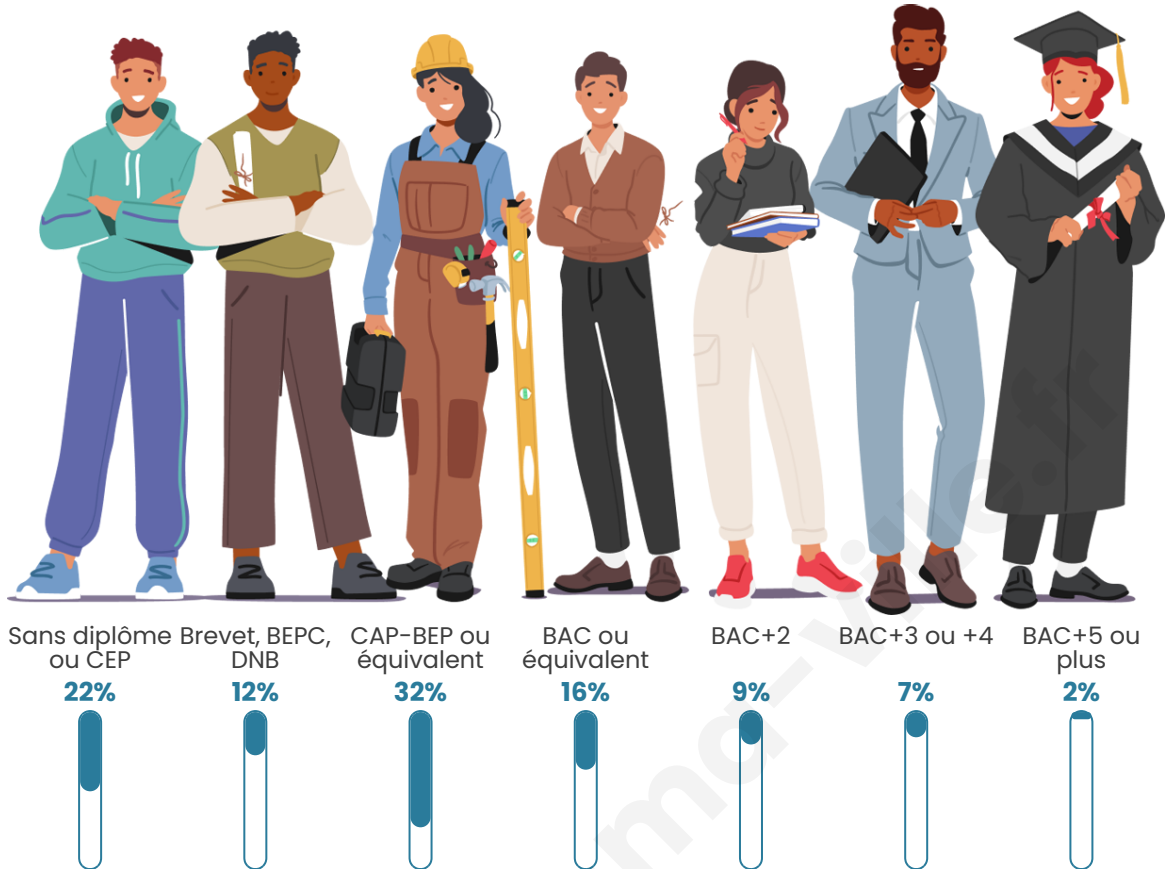

114

Age moyen

50 ans

Pop active

49.1%

Taux chômage

3.1%

Pop densité

Tranche d'âge

Activité professionnelle

Niveau de diplôme

Composition des ménages

Profils électoraux

Premier tour

Marine LE PEN 23.33 %

Emmanuel
MACRON 22.22 %