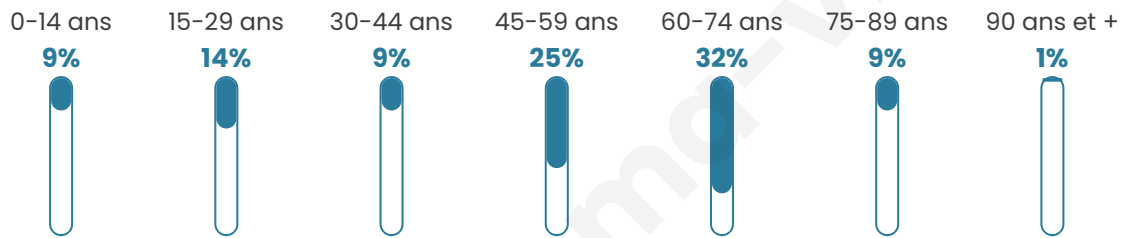

114

Age moyen

50 ans

Pop active

49.1%

Taux chômage

3.1%

Pop densité

23 h/km²

Revenu moyen

24 590 €/an

Evolution du nombre d'habitants

Sources : Institut national de la statistique et des études économiques (insee) selon Les dernières parutions officielles de 2024 portant sur les années 2020, 2021 et 2022.

Tranche d'âge

Activité professionnelle

Niveau de diplôme

Composition des ménages

Profils électoraux

Premier tour

Marine LE PEN 23.33 %

Emmanuel
MACRON 22.22 %