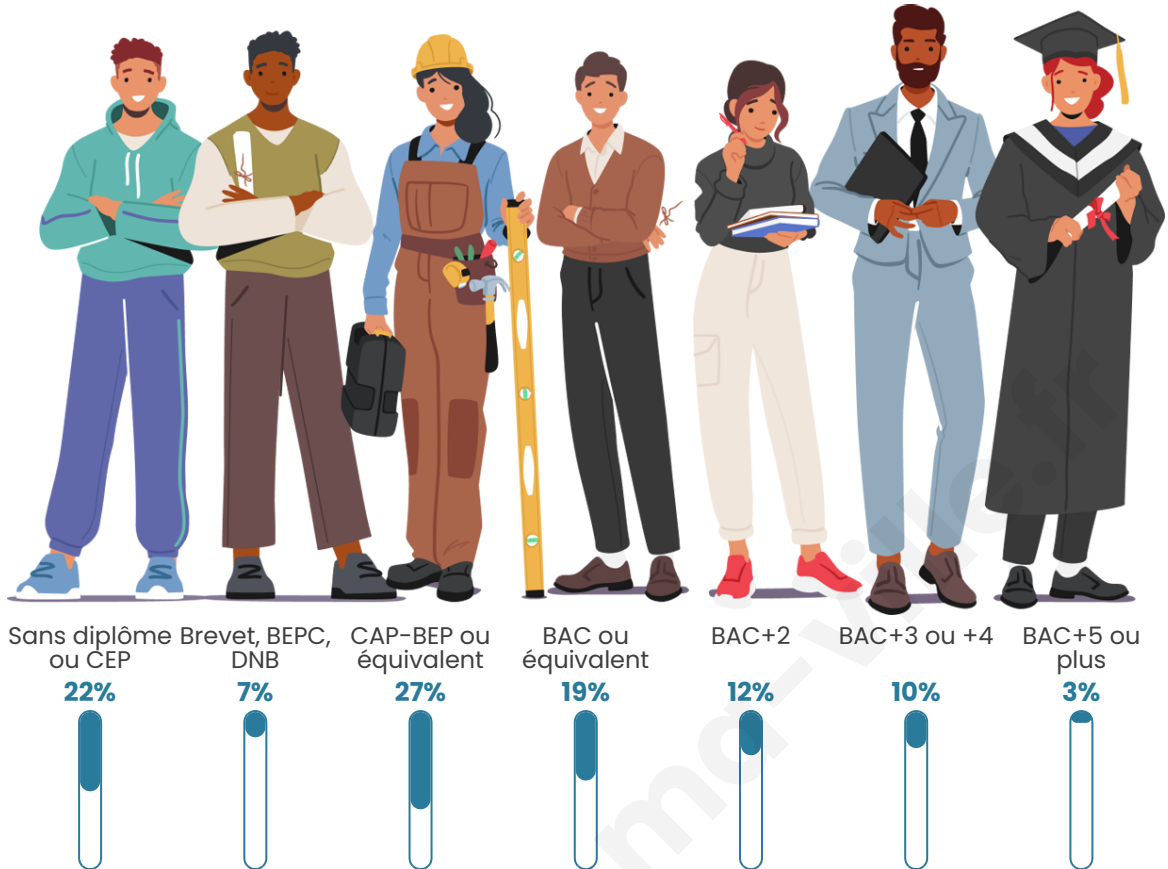

Statistiques sur la population

Nombre d'habitants

198

Age moyen

48 ans

Pop active

48.5%

Taux chômage

10.2%

Pop densité

12 h/km²

Revenu moyen

22 240 €/an

Evolution du nombre d'habitants

Sources : Institut national de la statistique et des études économiques (insee) selon Les dernières parutions officielles de 2024 portant sur les années 2020, 2021 et 2022.

Tranche d'âge

Activité professionnelle

Niveau de diplôme

Composition des ménages

Profils électoraux

Premier tour

	Marine LE PEN	28.68 %
	Jean-Luc MÉLENCHON	22.06 %
	Emmanuel MACRON	17.65 %
	Éric ZEMMOUR	9.56 %
	Yannick JADOT	5.88 %
	Fabien ROUSSEL	4.41 %
	Jean LASSALLE	4.41 %
	Valérie PÉCRESSE	2.94 %
	Philippe POUTOU	1.47 %
	Nicolas DUPONT-AIGNAN	1.47 %
	Nathalie ARTHAUD	0.74 %
	Anne HIDALGO	0.74 %