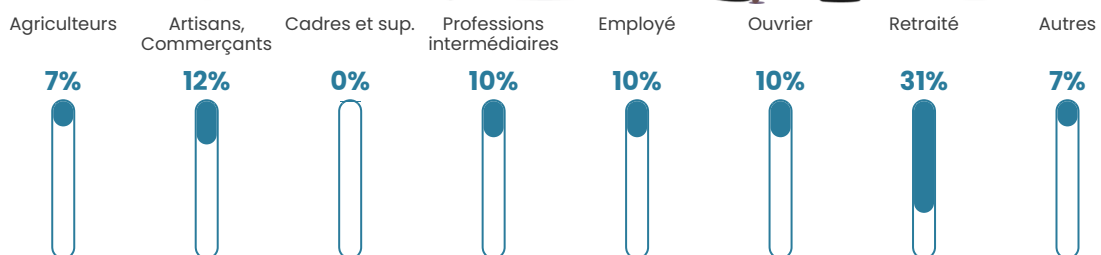

10.2%

Pop densité

12 h/km²

Revenu moyen

22 240 €/an

Evolution du nombre d'habitants

Sources : Institut national de la statistique et des études économiques (insee) selon Les dernières parutions officielles de 2024 portant sur les années 2020, 2021 et 2022.

Tranche d'âge

Activité professionnelle

Niveau de diplôme

Composition des ménages

Profils électoraux

Premier tour

	Marine LE PEN	28.68 %
	Jean-Luc MÉLENCHON	22.06 %
	Emmanuel MACRON	17.65 %
	Éric ZEMMOUR	9.56 %
	Yannick JADOT	5.88 %
	Fabien ROUSSEL	4.41 %
	Jean LASSALLE	4.41 %
	Valérie PÉCRESSE	2.94 %
	Philippe POUTOU	1.47 %
	Nicolas DUPONT-AIGNAN	1.47 %
	Nathalie ARTHAUD	0.74 %
	Anne HIDALGO	0.74 %