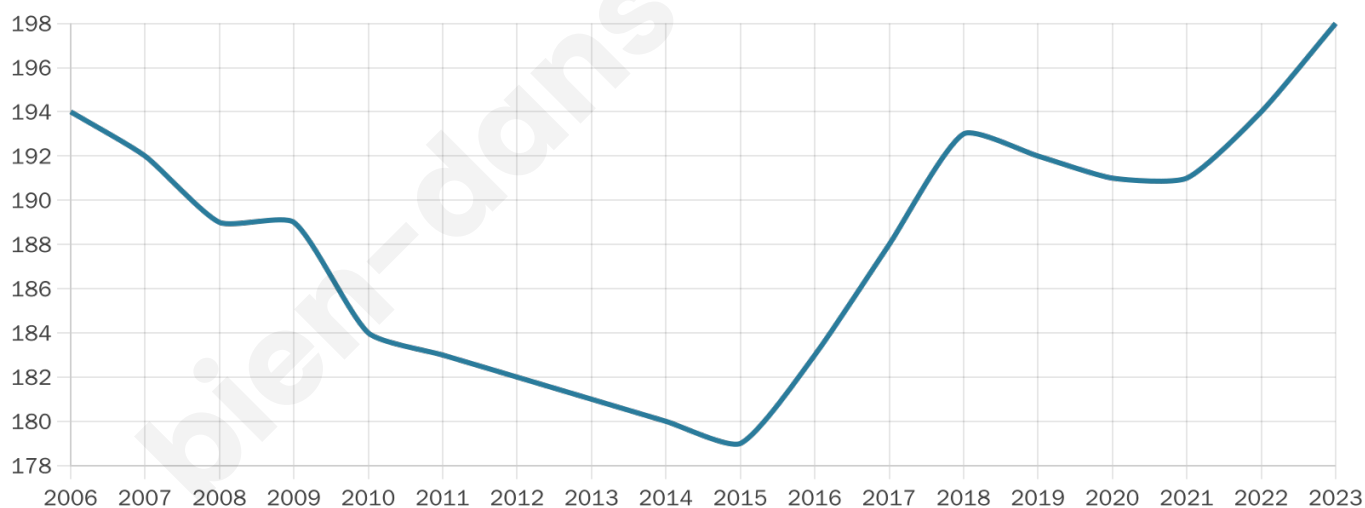

Statistiques sur la population

Nombre d'habitants

198

Age moyen

48 ans

Pop active

48.5%

Taux chômage

10.2%

Pop densité

12 h/km²

Revenu moyen

22 240 €/an

Evolution du nombre d'habitants

Sources : Institut national de la statistique et des études économiques (insee) selon Les dernières parutions officielles de 2024 portant sur les années 2020, 2021 et 2022.

Tranche d'âge

Activité professionnelle

Niveau de diplôme

Composition des ménages

Profils électoraux

Premier tour

	Marine LE PEN	28.68 %
	Jean-Luc MÉLENCHON	22.06 %
	Emmanuel MACRON	17.65 %
	Éric ZEMMOUR	9.56 %
	Yannick JADOT	5.88 %
	Fabien ROUSSEL	4.41 %
	Jean LASSALLE	4.41 %
	Valérie PÉCRESSE	2.94 %
	Philippe POUTOU	1.47 %
	Nicolas DUPONT-AIGNAN	1.47 %
	Nathalie ARTHAUD	0.74 %
	Anne HIDALGO	0.74 %