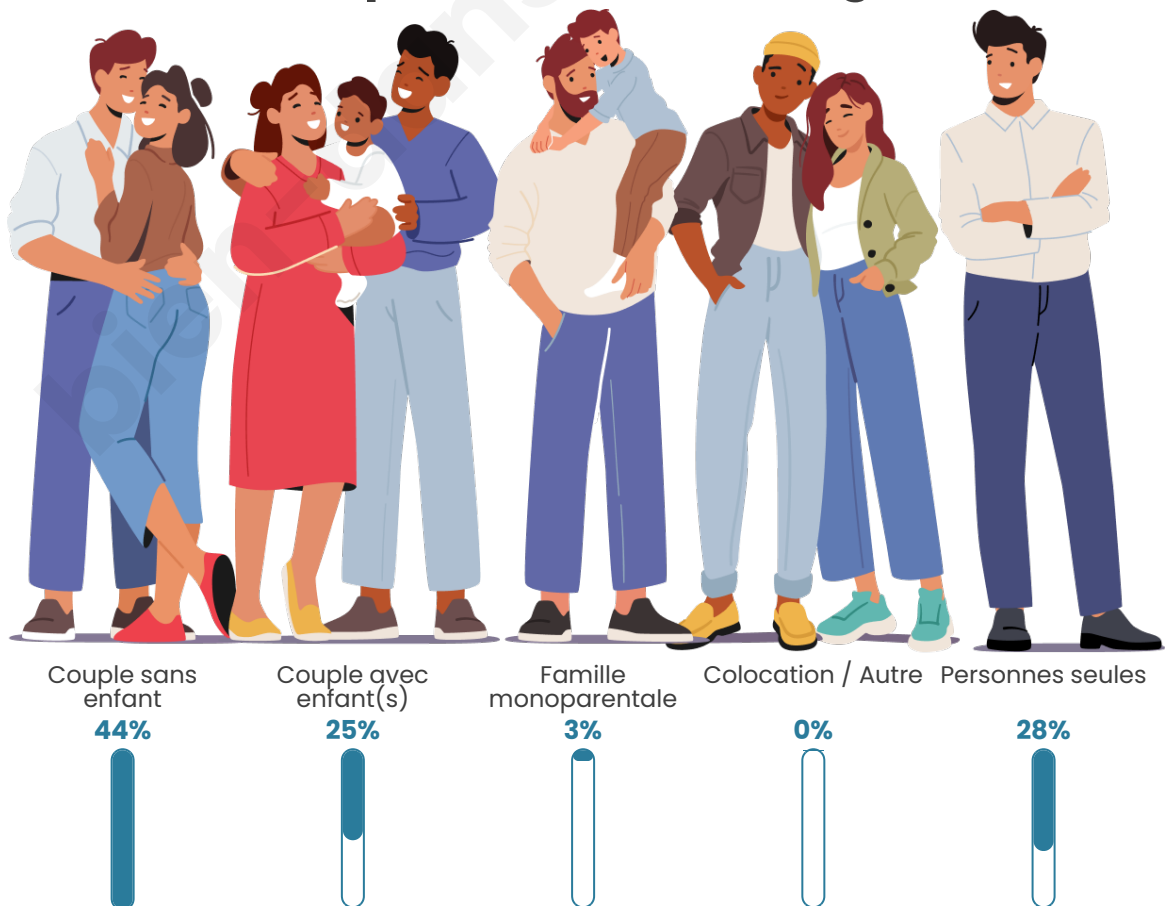

Tranche d'âge

Activité professionnelle

Niveau de diplôme

Composition des ménages

Profils électoraux

Premier tour

	Marine LE PEN	28.68 %
	Jean-Luc MÉLENCHON	22.06 %
	Emmanuel MACRON	17.65 %
	Éric ZEMMOUR	9.56 %
	Yannick JADOT	5.88 %
	Fabien ROUSSEL	4.41 %
	Jean LASSALLE	4.41 %
	Valérie PÉCRESSE	2.94 %
	Philippe POUTOU	1.47 %
	Nicolas DUPONT-AIGNAN	1.47 %
	Nathalie ARTHAUD	0.74 %
	Anne HIDALGO	0.74 %