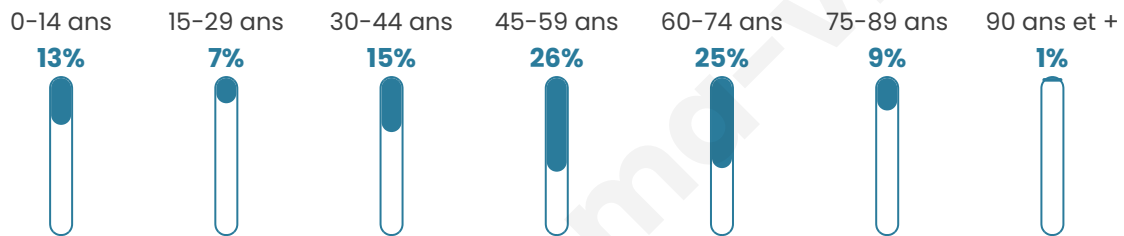

Statistiques sur la population

Nombre d'habitants

198

Age moyen

48 ans

Pop active

48.5%

Taux chômage

10.2%

Pop densité

12 h/km²

Revenu moyen

22 240 €/an

Evolution du nombre d'habitants

Sources : Institut national de la statistique et des études économiques (insee) selon Les dernières parutions officielles de 2024 portant sur les années 2020, 2021 et 2022.

Tranche d'âge

Activité professionnelle

Niveau de diplôme

Composition des ménages

Profils électoraux

Premier tour

	Marine LE PEN	28.68 %
	Jean-Luc MÉLENCHON	22.06 %
	Emmanuel MACRON	17.65 %
	Éric ZEMMOUR	9.56 %
	Yannick JADOT	5.88 %
	Fabien ROUSSEL	4.41 %
	Jean LASSALLE	4.41 %
	Valérie PÉCRESSE	2.94 %
	Philippe POUTOU	1.47 %
	Nicolas DUPONT-AIGNAN	1.47 %
	Nathalie ARTHAUD	0.74 %
	Anne HIDALGO	0.74 %

167 inscrits

Participation : 85.03%
Votes blancs : 4.23%
Votes nuls : 0.00%

Second tour

	Emmanuel MACRON	49,6 %
	Marine LE PEN	50,4 %

165 inscrits

Participation : 86.67%
Votes blancs : 9.79%
Votes nuls : 2.8%