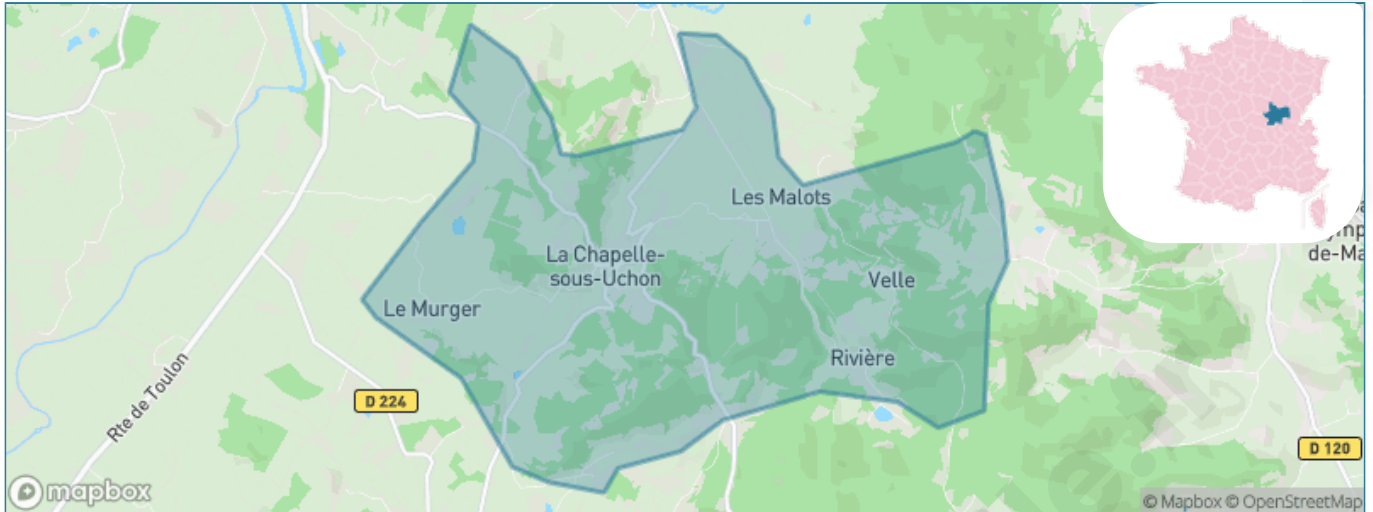

Version web

Ville de La Chapelle-sous-Uchon

Présenté par

BIEN dans ma **VILLE** 

Sommaire

Situation géographique	3
Statistiques sur la population	4
Evolution du nombre d'habitants	4
Tranche d'âge	5
0-14 ans	5
15-29 ans	5
30-44 ans	5
45-59 ans	5
60-74 ans	5
75-89 ans	5
90 ans et +	5
Activité professionnelle	5
Agriculteurs	5
Artisans, Commerçants	5
Cadres et sup.	5
Professions intermédiaires	5
Employé	5
Ouvrier	5
Retraité	5
Autres	5
Niveau de diplôme	6
Sans diplôme ou CEP	6
Brevet, BEPC, DNB	6
CAP-BEP ou équivalent	6
BAC ou équivalent	6
BAC+2	6
BAC+3 ou +4	6
BAC+5 ou plus	6
Composition des ménages	6
Couple sans enfant	6
Couple avec enfant(s)	6
Famille monoparentale	6
Colocation / Autre	6
Personnes seules	6
Profils électoraux	7
Premier tour	7
Sécurité	8
Evolution du nombre d'infractions	8
Pour comparer	9
Services à la population	10
Commerce	10
Éducation	10
Villes autour de La Chapelle-sous-Uchon	12

Situation géographique

i Informations clés

- **Région** : Bourgogne-Franche-Comté
- **Département** : Saône-et-Loire
- **Code postal** : 71190
- **Superficie** : 16 km²

RÉGION
BOURGOGNE
FRANCHE
COMTE

saône-et-loire
LE DÉPARTEMENT