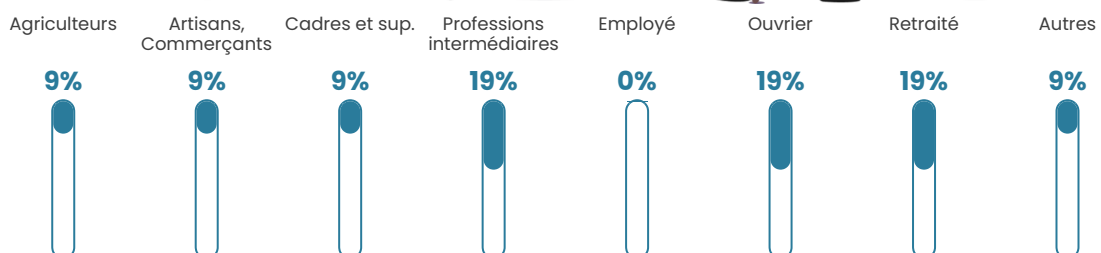

4 h/km²

Revenu moyen

NC

Evolution du nombre d'habitants

Sources : Institut national de la statistique et des études économiques (insee) selon Les dernières parutions officielles de 2024 portant sur les années 2020, 2021 et 2022.

Tranche d'âge

Activité professionnelle

Niveau de diplôme

Composition des ménages

Profils électoraux

Premier tour

	Emmanuel MACRON	56.10 %
	Marine LE PEN	17.07 %
	Jean LASSALLE	9.76 %
	Valérie PÉCRESE	9.76 %
	Nicolas DUPONT- AIGNAN	7.32 %
	Nathalie ARTHAUD	0.00 %
	Fabien ROUSSEL	0.00 %
	Éric ZEMMOUR	0.00 %
	Jean-Luc MÉLENCHON	0.00 %
	Anne HIDALGO	0.00 %
	Yannick JADOT	0.00 %
	Philippe POUTOU	0.00 %