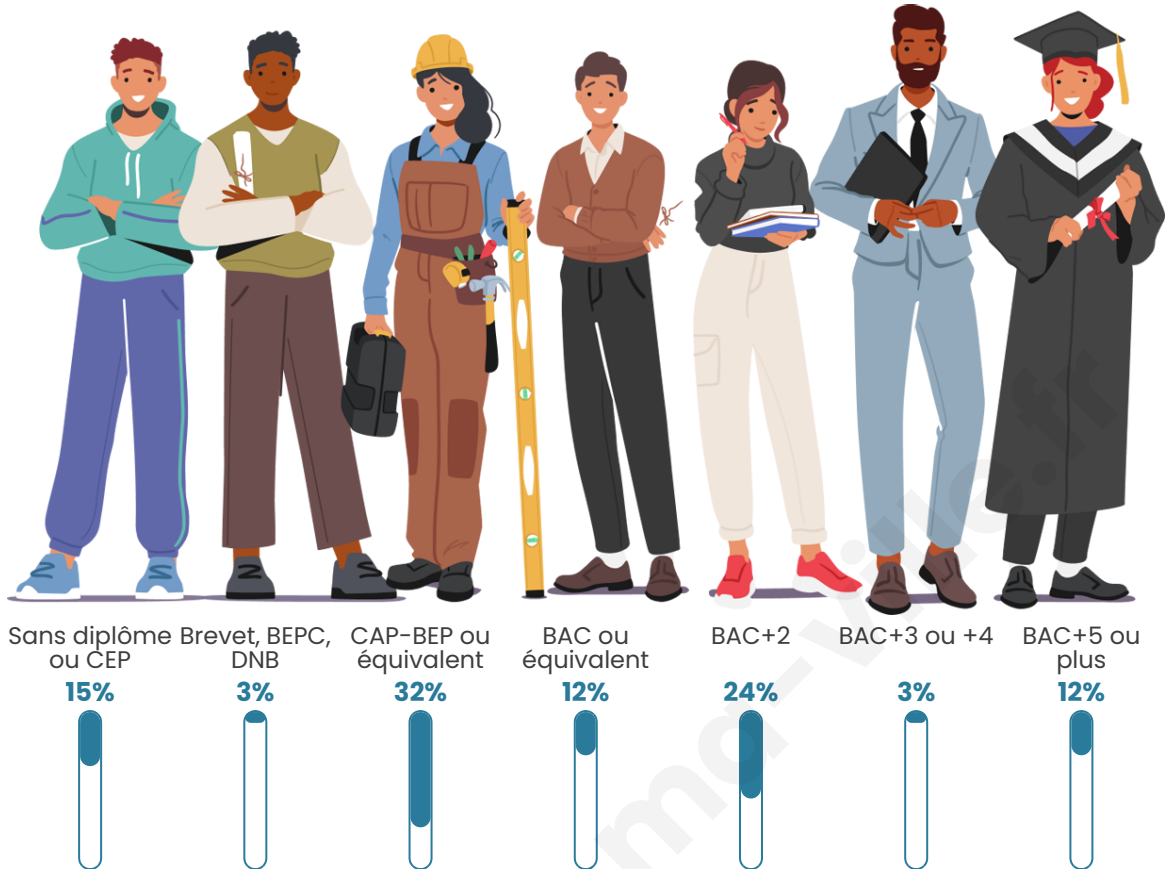

Niveau de diplôme