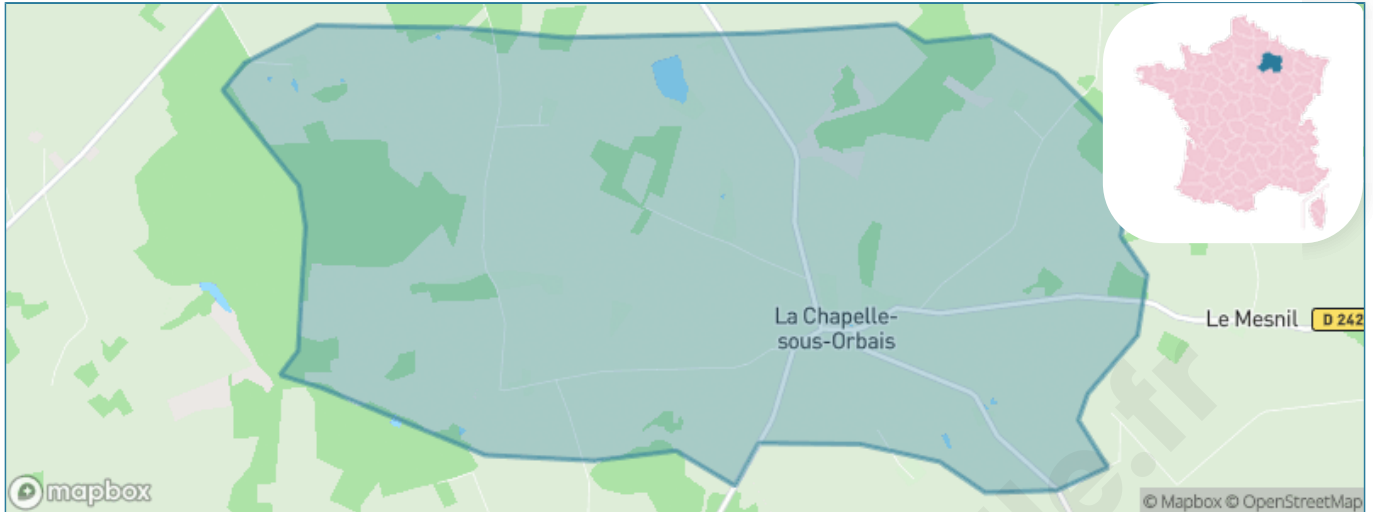

Version web

Ville de La Chapelle-sous-Orbais

Présenté par

BIEN dans ma **VILLE** 

Sommaire

Situation géographique	3
Statistiques sur la population	4
Evolution du nombre d'habitants	4
Tranche d'âge	5
0-14 ans	5
15-29 ans	5
30-44 ans	5
45-59 ans	5
60-74 ans	5
75-89 ans	5
90 ans et +	5
Activité professionnelle	5
Agriculteurs	5
Artisans, Commerçants	5
Cadres et sup.	5
Professions intermédiaires	5
Employé	5
Ouvrier	5
Retraité	5
Autres	5
Niveau de diplôme	6
Sans diplôme ou CEP	6
Brevet, BEPC, DNB	6
CAP-BEP ou équivalent	6
BAC ou équivalent	6
BAC+2	6
BAC+3 ou +4	6
BAC+5 ou plus	6
Composition des ménages	6
Couple sans enfant	6
Couple avec enfant(s)	6
Famille monoparentale	6
Colocation / Autre	6
Personnes seules	6
Profils électoraux	7
Premier tour	7
Sécurité	8
Evolution du nombre d'infractions	8
Pour comparer	9
Services à la population	10
Commerce	10
Éducation	10
Villes autour de La Chapelle-sous-Orbais	12

Situation géographique

i Informations clés

- **Région** : Grand Est
- **Département** : Marne
- **Code postal** : 51270
- **Superficie** : 14 km²

Marne
LE DÉPARTEMENT

Statistiques sur la population

Nombre d'habitants