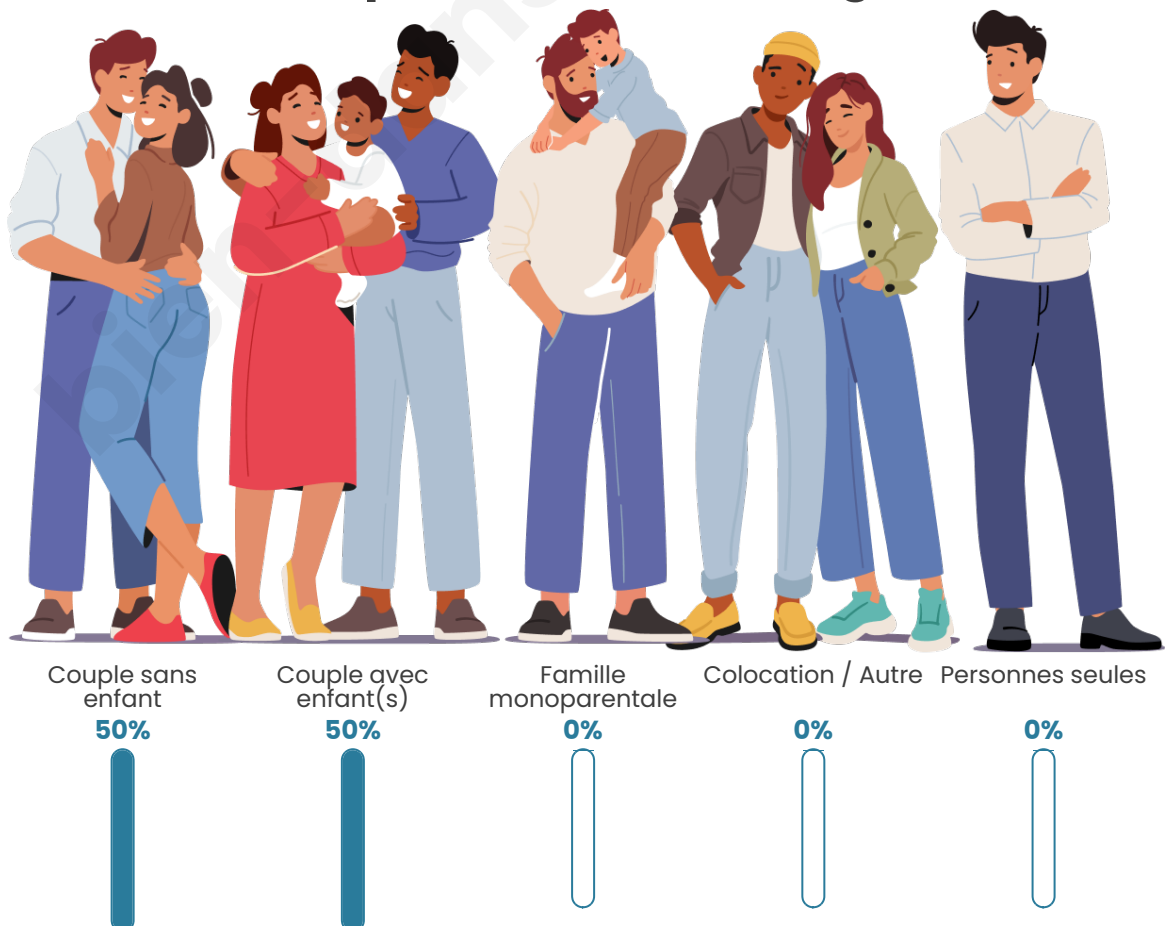

Tranche d'âge

Activité professionnelle

Niveau de diplôme

Composition des ménages

Profils électoraux

Premier tour

	Emmanuel MACRON	56.10 %
	Marine LE PEN	17.07 %
	Jean LASSALLE	9.76 %
	Valérie PÉCRESE	9.76 %
	Nicolas DUPONT- AIGNAN	7.32 %
	Nathalie ARTHAUD	0.00 %
	Fabien ROUSSEL	0.00 %
	Éric ZEMMOUR	0.00 %
	Jean-Luc MÉLENCHON	0.00 %
	Anne HIDALGO	0.00 %
	Yannick JADOT	0.00 %
	Philippe POUTOU	0.00 %