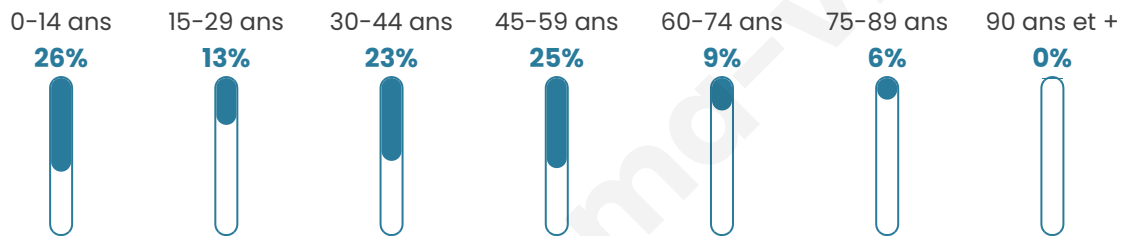

53

Age moyen

36 ans

Pop active

52.8%

Taux chômage

3.1%

Pop densité

4 h/km²

Revenu moyen

NC

Evolution du nombre d'habitants

Sources : Institut national de la statistique et des études économiques (insee) selon Les dernières parutions officielles de 2024 portant sur les années 2020, 2021 et 2022.

Tranche d'âge

Activité professionnelle

Niveau de diplôme

Composition des ménages

Profils électoraux

Premier tour

	Emmanuel MACRON	56.10 %
	Marine LE PEN	17.07 %
	Jean LASSALLE	9.76 %
	Valérie PÉCRESE	9.76 %
	Nicolas DUPONT- AIGNAN	7.32 %
	Nathalie ARTHAUD	0.00 %
	Fabien ROUSSEL	0.00 %
	Éric ZEMMOUR	0.00 %
	Jean-Luc MÉLENCHON	0.00 %
	Anne HIDALGO	0.00 %
	Yannick JADOT	0.00 %
	Philippe POUTOU	0.00 %

46 inscrits

Participation : 89.13%

Votes blancs : 0.00%

Votes nuls : 0.00%

Second tour

	Emmanuel MACRON	62,16 %
	Marine LE PEN	37,84 %

46 inscrits

Participation : 82.61%