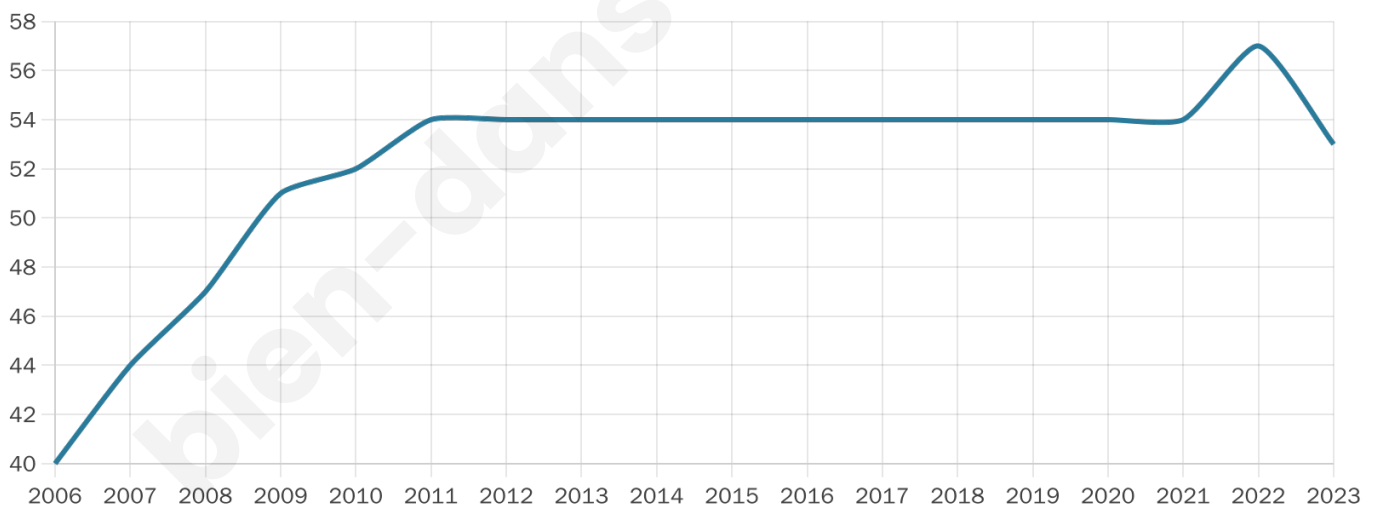

53

Age moyen

36 ans

Pop active

52.8%

Taux chômage

3.1%

Pop densité

4 h/km²

Revenu moyen

NC

Evolution du nombre d'habitants

Sources : Institut national de la statistique et des études économiques (insee) selon Les dernières parutions officielles de 2024 portant sur les années 2020, 2021 et 2022.