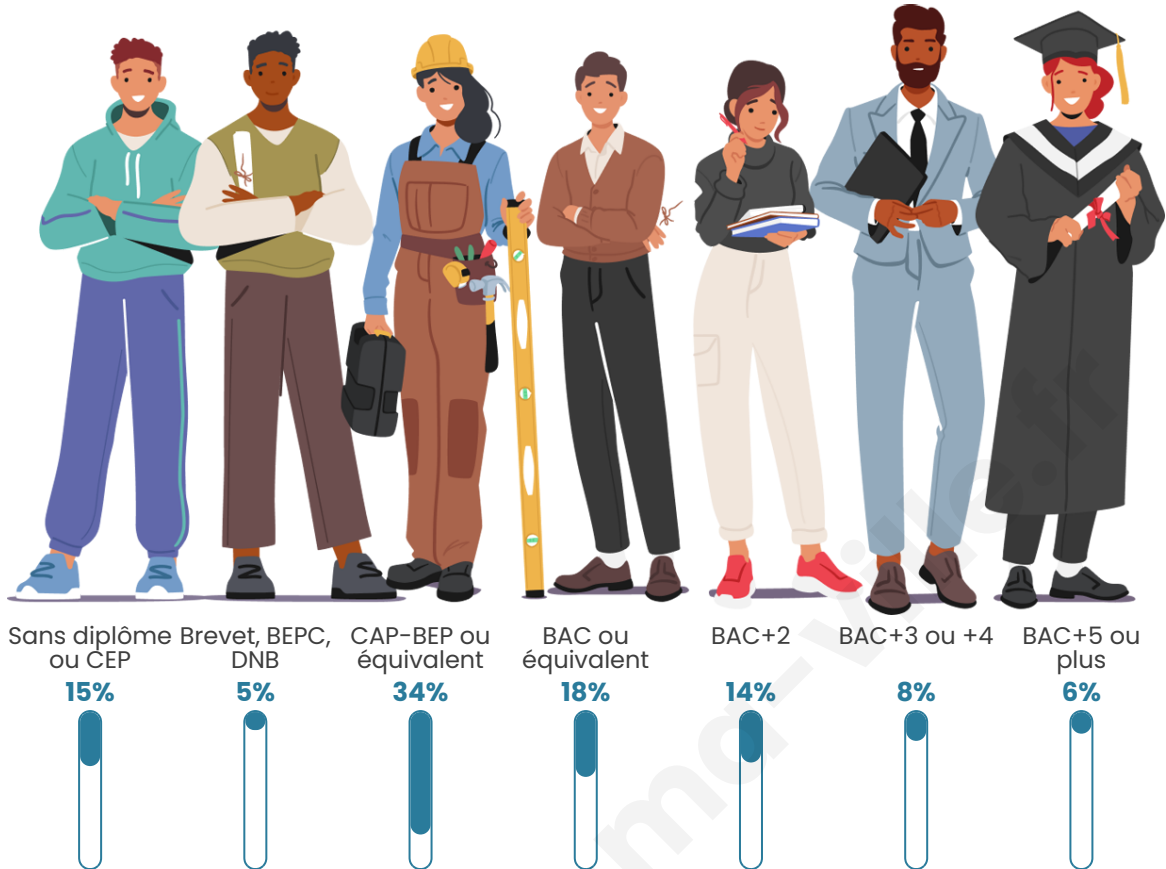

Tranche d'âge

Activité professionnelle

Niveau de diplôme

Composition des ménages

Profils électoraux

Premier tour

	Marine LE PEN	28.44 %
	Emmanuel MACRON	27.95 %
	Jean-Luc MÉLENCHON	15.83 %
	Éric ZEMMOUR	6.31 %
	Jean LASSALLE	4.32 %
	Valérie PÉCRESSE	4.32 %
	Fabien ROUSSEL	3.70 %
	Yannick JADOT	3.22 %
	Nicolas DUPONT-AIGNAN	2.69 %
	Anne HIDALGO	1.68 %
	Nathalie ARTHAUD	0.84 %
	Philippe POUTOU	0.71 %