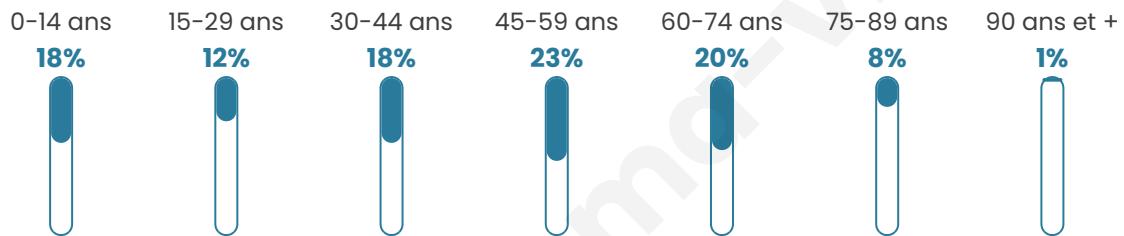

Age moyen

43 ans

Pop active

47.2%

Taux chômage

6.8%

Pop densité

526 h/km²

Revenu moyen

25 430 €/an

Evolution du nombre d'habitants

Sources : Institut national de la statistique et des études économiques (insee) selon Les dernières parutions officielles de 2024 portant sur les années 2020, 2021 et 2022.

Tranche d'âge

Activité professionnelle

Niveau de diplôme

Composition des ménages

Profils électoraux

Premier tour

	Marine LE PEN	28.44 %
	Emmanuel MACRON	27.95 %
	Jean-Luc MÉLENCHON	15.83 %
	Éric ZEMMOUR	6.31 %
	Jean LASSALLE	4.32 %
	Valérie PÉCRESSE	4.32 %
	Fabien ROUSSEL	3.70 %
	Yannick JADOT	3.22 %
	Nicolas DUPONT-AIGNAN	2.69 %
	Anne HIDALGO	1.68 %
	Nathalie ARTHAUD	0.84 %
	Philippe POUTOU	0.71 %