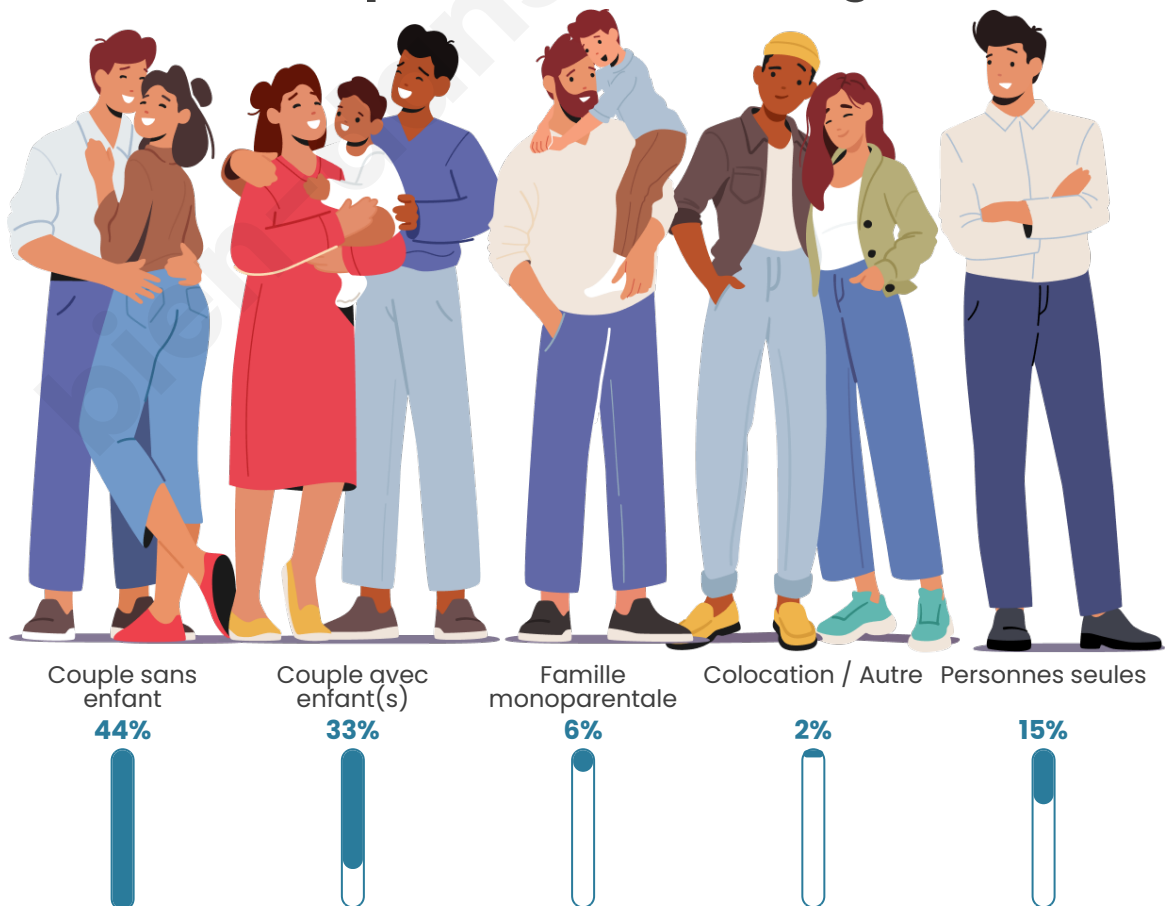

Tranche d'âge

Activité professionnelle

Niveau de diplôme

Composition des ménages

Profils électoraux

Premier tour

	Marine LE PEN	28.44 %
	Emmanuel MACRON	27.95 %
	Jean-Luc MÉLENCHON	15.83 %
	Éric ZEMMOUR	6.31 %
	Jean LASSALLE	4.32 %
	Valérie PÉCRESSE	4.32 %
	Fabien ROUSSEL	3.70 %
	Yannick JADOT	3.22 %
	Nicolas DUPONT-AIGNAN	2.69 %
	Anne HIDALGO	1.68 %
	Nathalie ARTHAUD	0.84 %
	Philippe POUTOU	0.71 %