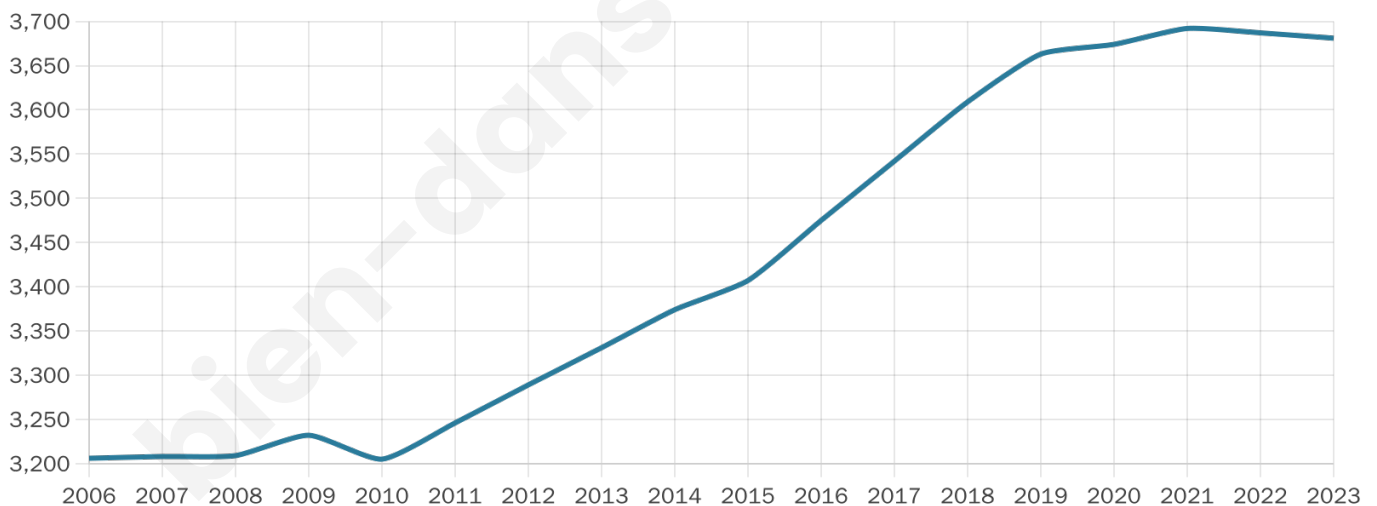

Age moyen

43 ans

Pop active

47.2%

Taux chômage

6.8%

Pop densité

526 h/km²

Revenu moyen

25 430 €/an

Evolution du nombre d'habitants

Sources : Institut national de la statistique et des études économiques (insee) selon Les dernières parutions officielles de 2024 portant sur les années 2020, 2021 et 2022.