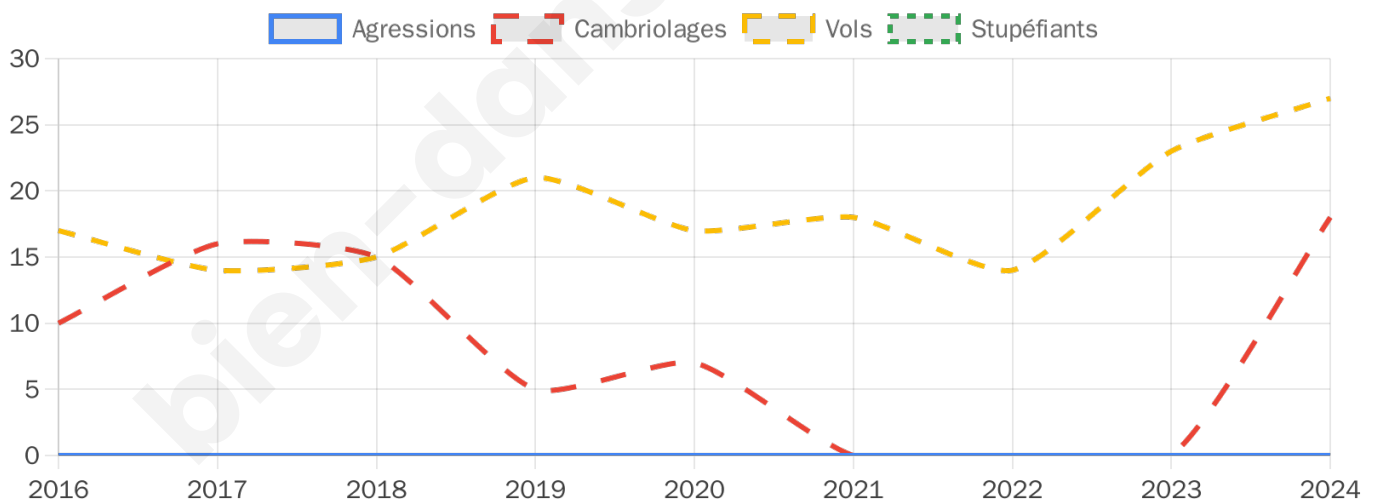

3 055 inscrits

Participation : 76.89%

Votes blancs : 2.89%

Votes nuls : 0.55%

Second tour

	Emmanuel MACRON	53,04 %
	Marine LE PEN	46,96 %

3 056 inscrits

Participation : 77.81%

Votes blancs : 6.94%

Votes nuls : 3.24%

Sécurité

Agressions physiques / sexuelles

0

Cambriolages

18

Vols / dégradations

27

Stupéfiants

0

Evolution du nombre d'infractions

Pour comparer

(en proportion du nombre d'habitants)

Sources : Bases statistiques communale, départementale et régionale de la délinquance enregistrée par la police et la gendarmerie nationales selon les dernières parutions officielles de 2025 portant sur l'année 2024 ([data.gouv](https://data.gouv.fr)).