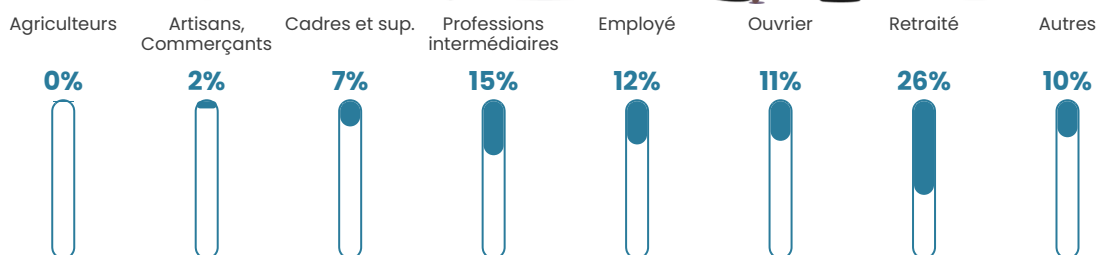

Revenu moyen

25 430 €/an

Evolution du nombre d'habitants

Sources : Institut national de la statistique et des études économiques (insee) selon Les dernières parutions officielles de 2024 portant sur les années 2020, 2021 et 2022.

Tranche d'âge

Activité professionnelle

Niveau de diplôme

Composition des ménages

Profils électoraux

Premier tour

	Marine LE PEN	28.44 %
	Emmanuel MACRON	27.95 %
	Jean-Luc MÉLENCHON	15.83 %
	Éric ZEMMOUR	6.31 %
	Jean LASSALLE	4.32 %
	Valérie PÉCRESSE	4.32 %
	Fabien ROUSSEL	3.70 %
	Yannick JADOT	3.22 %
	Nicolas DUPONT-AIGNAN	2.69 %
	Anne HIDALGO	1.68 %
	Nathalie ARTHAUD	0.84 %
	Philippe POUTOU	0.71 %