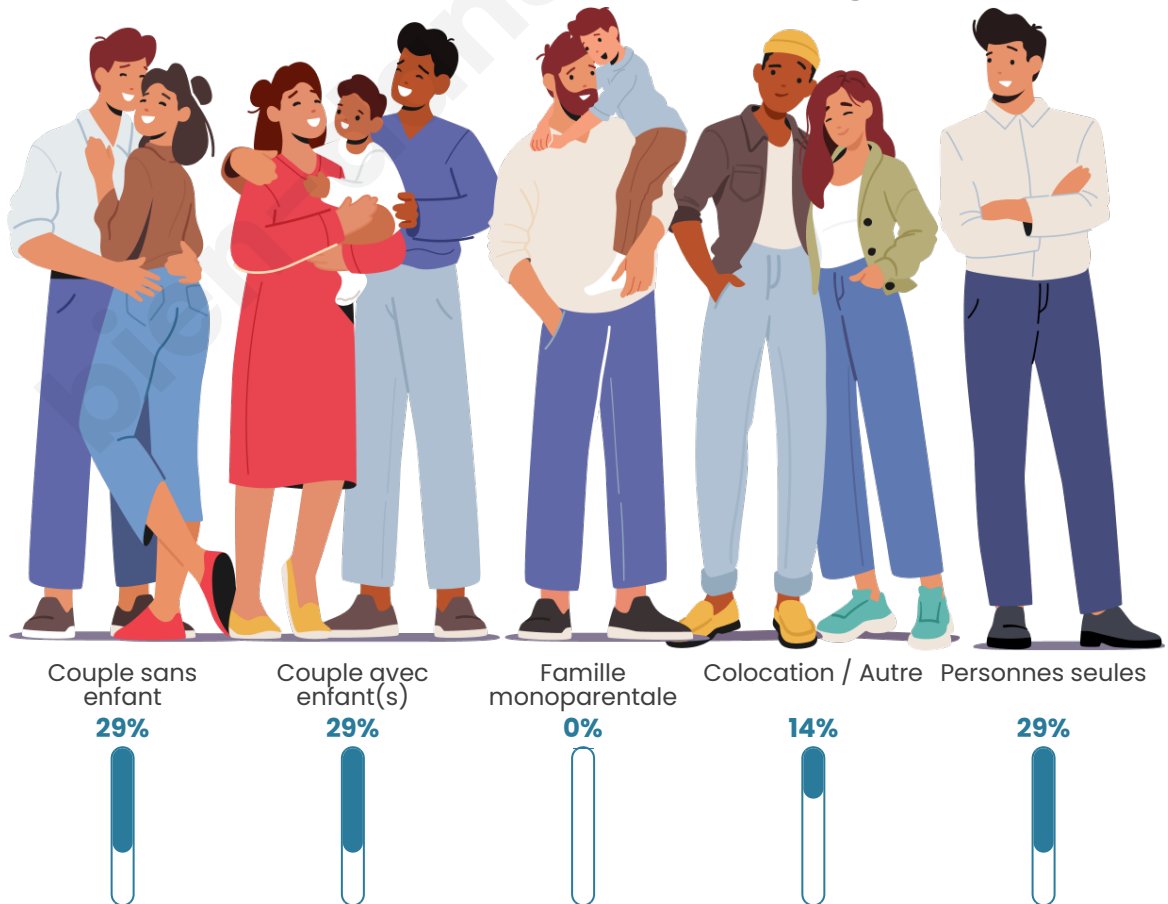

Tranche d'âge

Activité professionnelle

Niveau de diplôme

Composition des ménages

Profils électoraux

Premier tour

	Marine LE PEN	28.57 %
	Jean-Luc MÉLENCHON	28.57 %
	Jean LASSALLE	17.86 %
	Emmanuel MACRON	7.14 %
	Valérie PÉCRESSE	5.36 %
	Nicolas DUPONT-AIGNAN	5.36 %
	Fabien ROUSSEL	3.57 %
	Anne HIDALGO	1.79 %
	Yannick JADOT	1.79 %
	Nathalie ARTHAUD	0.00 %
	Éric ZEMMOUR	0.00 %
	Philippe POUTOU	0.00 %