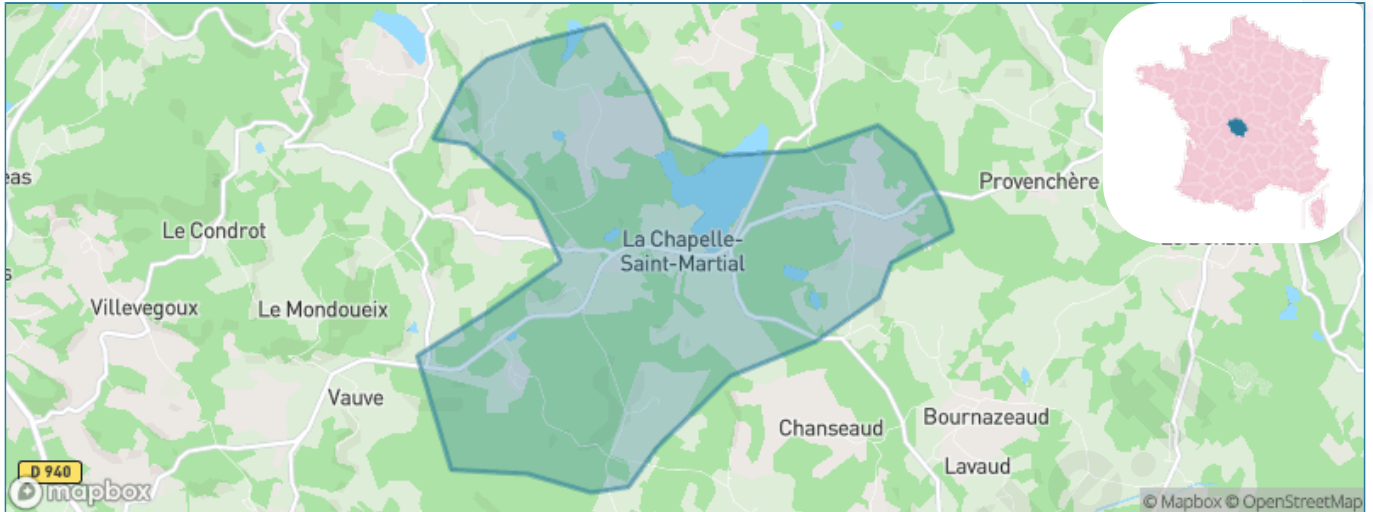

Version web

Ville de La Chapelle- Saint-Martial

Présenté par

BIEN dans
ma **VILLE** 

Sommaire

Situation géographique	3
Statistiques sur la population	4
Evolution du nombre d'habitants	4
Tranche d'âge	5
0-14 ans	5
15-29 ans	5
30-44 ans	5
45-59 ans	5
60-74 ans	5
75-89 ans	5
90 ans et +	5
Activité professionnelle	5
Agriculteurs	5
Artisans, Commerçants	5
Cadres et sup.	5
Professions intermédiaires	5
Employé	5
Ouvrier	5
Retraité	5
Autres	5
Niveau de diplôme	6
Sans diplôme ou CEP	6
Brevet, BEPC, DNB	6
CAP-BEP ou équivalent	6
BAC ou équivalent	6
BAC+2	6
BAC+3 ou +4	6
BAC+5 ou plus	6
Composition des ménages	6
Couple sans enfant	6
Couple avec enfant(s)	6
Famille monoparentale	6
Colocation / Autre	6
Personnes seules	6
Profils électoraux	7
Premier tour	7
Sécurité	8
Evolution du nombre d'infractions	8
Pour comparer	9
Services à la population	10
Commerce	10
Éducation	10
Villes autour de La Chapelle-Saint-Martial	11

Situation géographique

i Informations clés

- **Région** : Nouvelle-Aquitaine
- **Département** : Creuse
- **Code postal** : 23250
- **Superficie** : 10 km²

la CREUSE
le Département

Statistiques sur la population