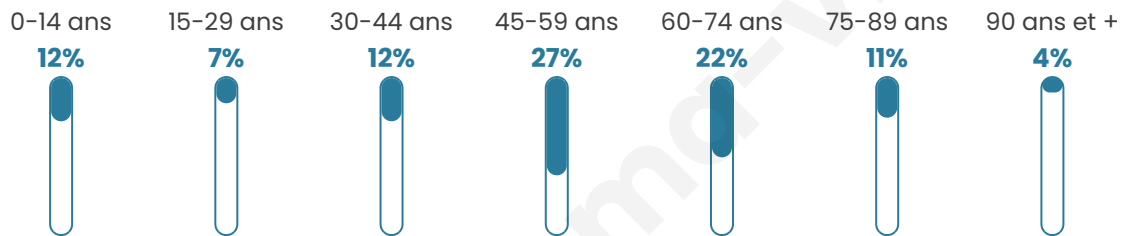

Nombre d'habitants

79

Age moyen

50 ans

Pop active

45.6%

Taux chômage

4.5%

Pop densité

8 h/km²

Revenu moyen

NC

Evolution du nombre d'habitants

Sources : Institut national de la statistique et des études économiques (insee) selon Les dernières parutions officielles de 2024 portant sur les années 2020, 2021 et 2022.

Tranche d'âge

Activité professionnelle

Niveau de diplôme

Composition des ménages

Profils électoraux

Premier tour

	Marine LE PEN	28.57 %
	Jean-Luc MÉLENCHON	28.57 %
	Jean LASSALLE	17.86 %
	Emmanuel MACRON	7.14 %
	Valérie PÉCRESSE	5.36 %
	Nicolas DUPONT-AIGNAN	5.36 %
	Fabien ROUSSEL	3.57 %
	Anne HIDALGO	1.79 %
	Yannick JADOT	1.79 %
	Nathalie ARTHAUD	0.00 %
	Éric ZEMMOUR	0.00 %
	Philippe POUTOU	0.00 %

66 inscrits

Participation : 90.91%
Votes blancs : 5.00%
Votes nuls : 1.67%

Second tour

	Emmanuel MACRON	45,1 %
	Marine LE PEN	54,9 %

66 inscrits

Participation : 86.36%
Votes blancs : 8.77%
Votes nuls : 1.75%