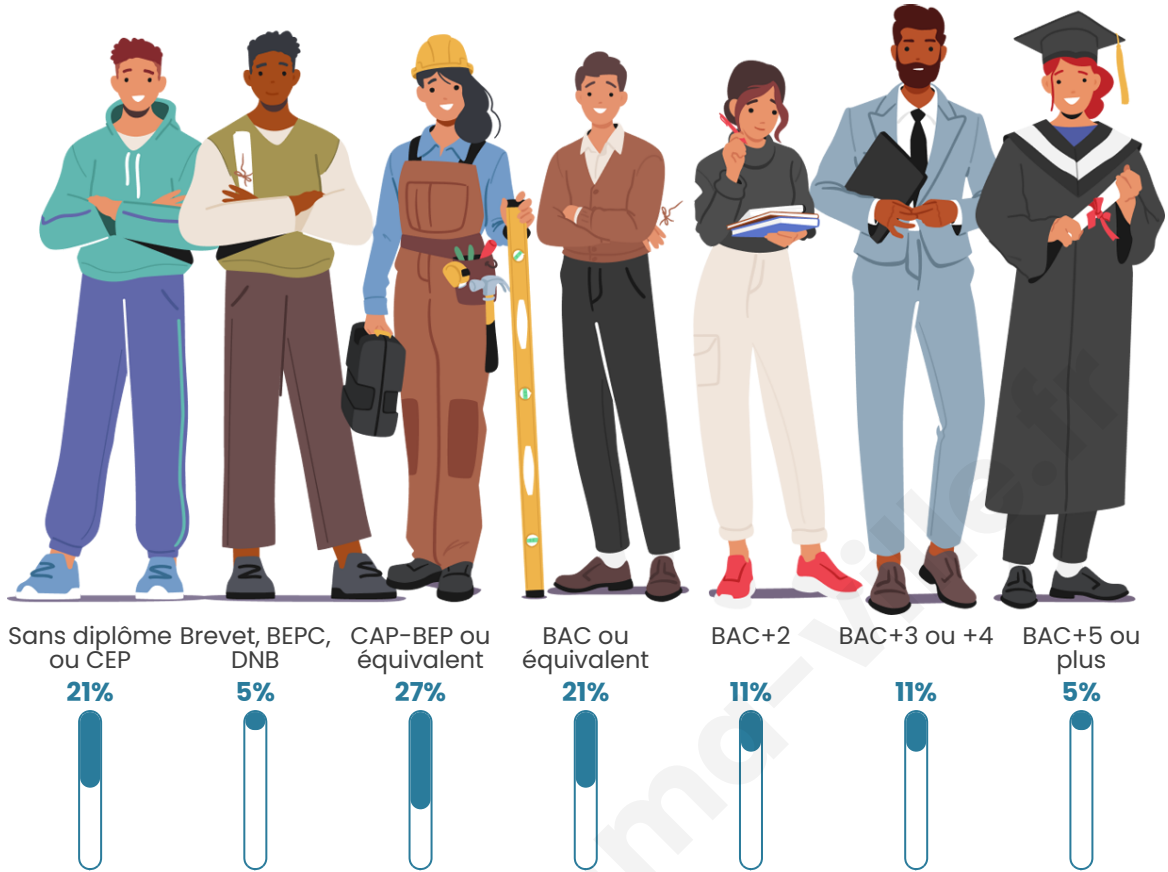

Niveau de diplôme