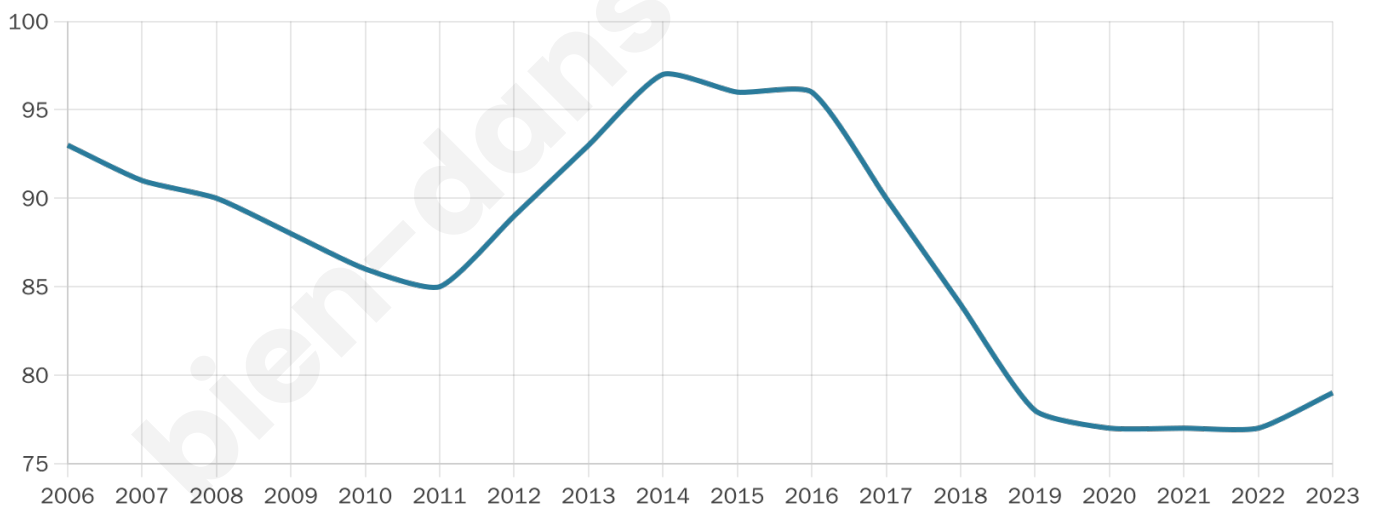

Nombre d'habitants

79

Age moyen

50 ans

Pop active

45.6%

Taux chômage

4.5%

Pop densité

8 h/km²

Revenu moyen

NC

Evolution du nombre d'habitants

Sources : Institut national de la statistique et des études économiques (insee) selon Les dernières parutions officielles de 2024 portant sur les années 2020, 2021 et 2022.

Tranche d'âge

Activité professionnelle

Niveau de diplôme

Composition des ménages

Profils électoraux

Premier tour

	Marine LE PEN	28.57 %
	Jean-Luc MÉLENCHON	28.57 %
	Jean LASSALLE	17.86 %
	Emmanuel MACRON	7.14 %
	Valérie PÉCRESSE	5.36 %
	Nicolas DUPONT-AIGNAN	5.36 %
	Fabien ROUSSEL	3.57 %
	Anne HIDALGO	1.79 %
	Yannick JADOT	1.79 %
	Nathalie ARTHAUD	0.00 %
	Éric ZEMMOUR	0.00 %
	Philippe POUTOU	0.00 %