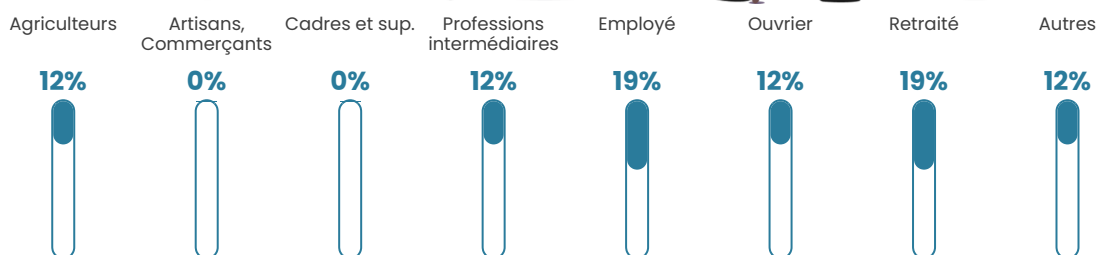

Pop densité

8 h/km²

Revenu moyen

NC

Evolution du nombre d'habitants

Sources : Institut national de la statistique et des études économiques (insee) selon Les dernières parutions officielles de 2024 portant sur les années 2020, 2021 et 2022.

Tranche d'âge

Activité professionnelle

Niveau de diplôme

Composition des ménages

Profils électoraux

Premier tour

	Marine LE PEN	28.57 %
	Jean-Luc MÉLENCHON	28.57 %
	Jean LASSALLE	17.86 %
	Emmanuel MACRON	7.14 %
	Valérie PÉCRESSE	5.36 %
	Nicolas DUPONT-AIGNAN	5.36 %
	Fabien ROUSSEL	3.57 %
	Anne HIDALGO	1.79 %
	Yannick JADOT	1.79 %
	Nathalie ARTHAUD	0.00 %
	Éric ZEMMOUR	0.00 %
	Philippe POUTOU	0.00 %