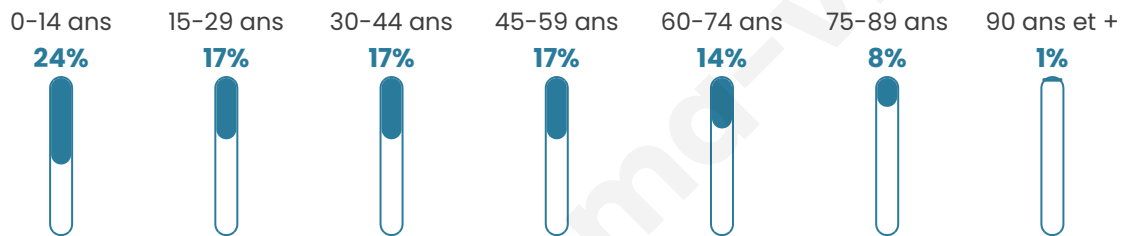

Situation géographique

i Informations clés

- **Région** : Grand Est
- **Département** : Aube
- **Code postal** : 10600
- **Superficie** : 10 km²

Statistiques sur la population

Nombre d'habitants

12 648

Age moyen

38 ans

Pop active

37.3%

Taux chômage

17.6%

Pop densité

1 265 h/km²

Revenu moyen

16 420 €/an

Evolution du nombre d'habitants

Sources : Institut national de la statistique et des études économiques (insee) selon Les dernières parutions officielles de 2024 portant sur les années 2020, 2021 et 2022.

Tranche d'âge

Activité professionnelle

Niveau de diplôme

Composition des ménages

Profils électoraux

Premier tour

	Jean-Luc MÉLENCHON	31.41 %
	Marine LE PEN	25.11 %
	Emmanuel MACRON	23.99 %
	Éric ZEMMOUR	5.08 %
	Valérie PÉCRESSÉ	3.14 %
	Yannick JADOT	2.47 %
	Nicolas DUPONT- AIGNAN	2.39 %
	Jean LASSALLE	1.94 %
	Fabien ROUSSEL	1.77 %
	Anne HIDALGO	1.62 %
	Nathalie ARTHAUD	0.60 %
	Philippe POUTOU	0.50 %