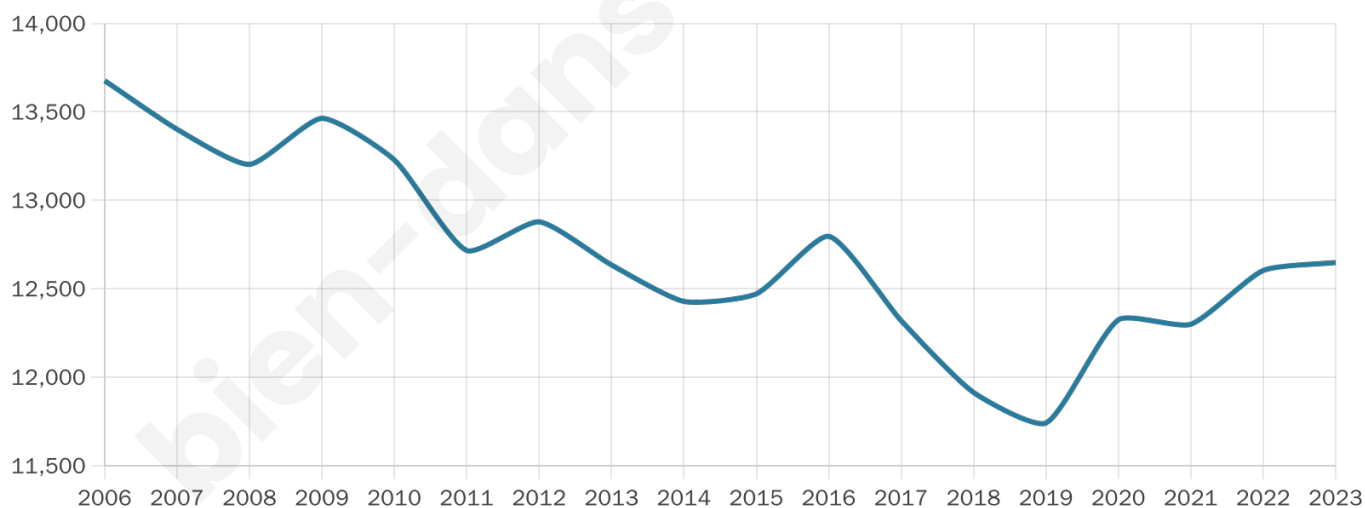

38 ans

Pop active

37.3%

Taux chômage

17.6%

Pop densité

1 265 h/km²

Revenu moyen

16 420 €/an

Evolution du nombre d'habitants

Sources : Institut national de la statistique et des études économiques (insee) selon Les dernières parutions officielles de 2024 portant sur les années 2020, 2021 et 2022.