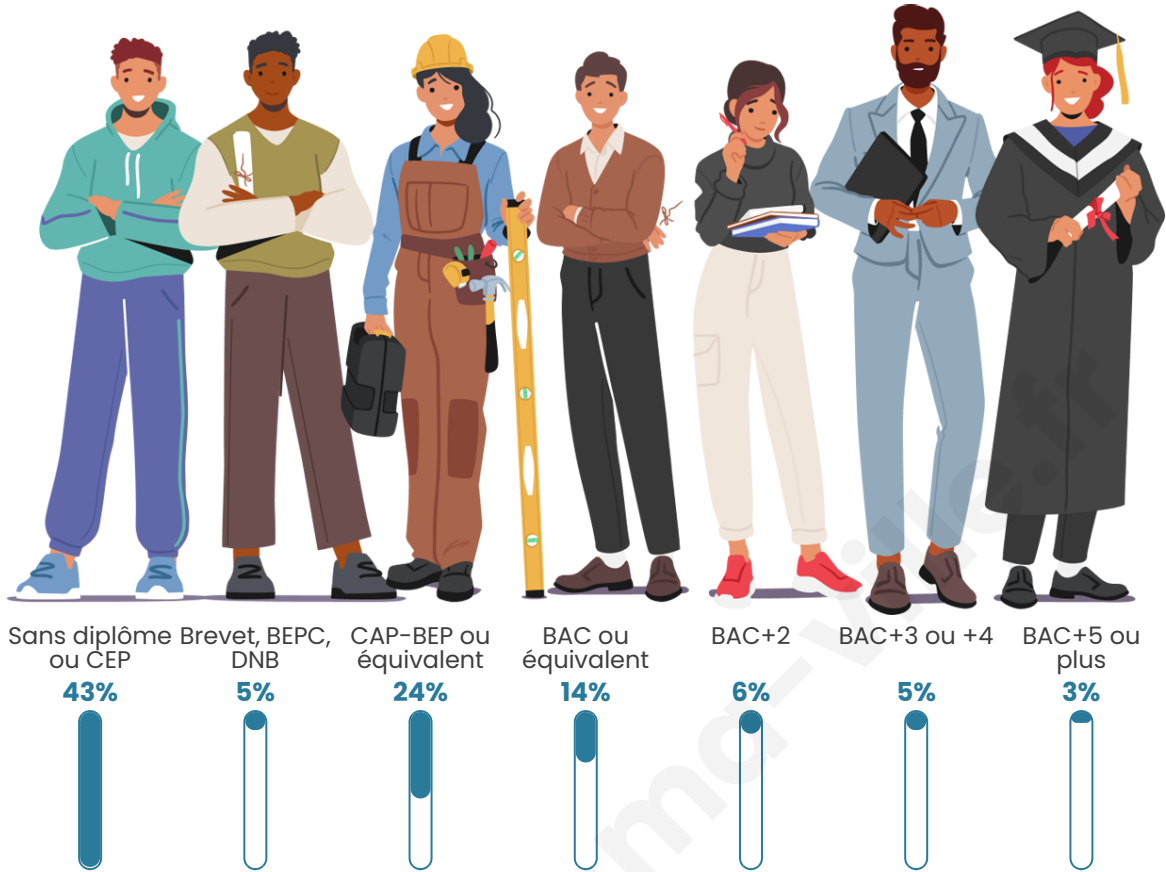

Tranche d'âge

Activité professionnelle

Niveau de diplôme

Composition des ménages

Profils électoraux

Premier tour

	Jean-Luc MÉLENCHON	31.41 %
	Marine LE PEN	25.11 %
	Emmanuel MACRON	23.99 %
	Éric ZEMMOUR	5.08 %
	Valérie PÉCRESSÉ	3.14 %
	Yannick JADOT	2.47 %
	Nicolas DUPONT- AIGNAN	2.39 %
	Jean LASSALLE	1.94 %
	Fabien ROUSSEL	1.77 %
	Anne HIDALGO	1.62 %
	Nathalie ARTHAUD	0.60 %
	Philippe POUTOU	0.50 %