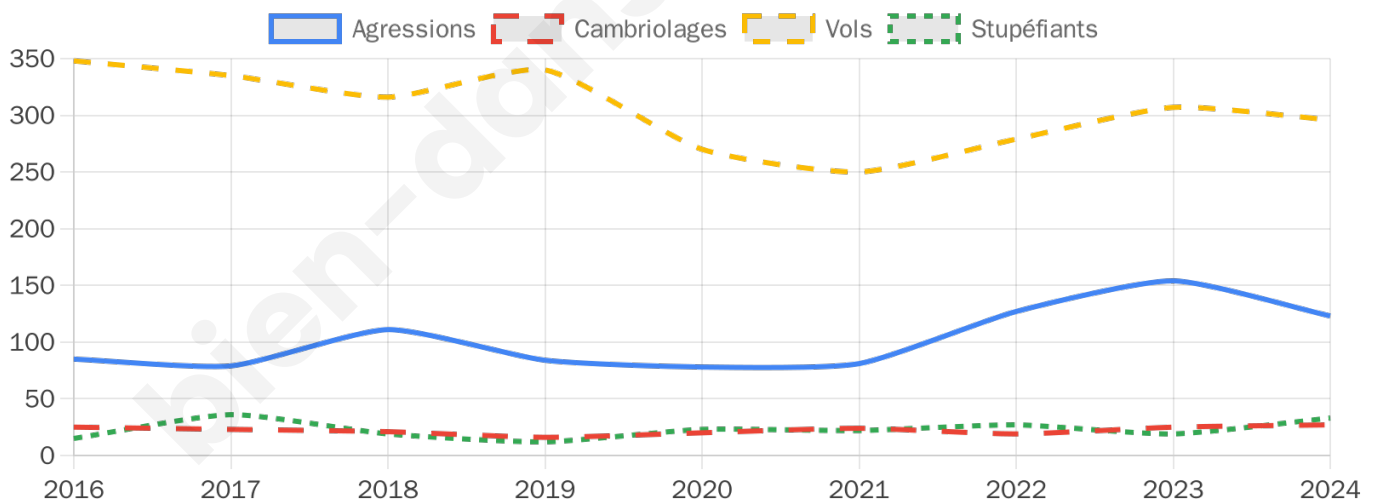

6 097 inscrits

Participation : 67.66%

Votes blancs : 1.55%

Votes nuls : 1.12%

Second tour

	Emmanuel MACRON	59,6 %
	Marine LE PEN	40,4 %

6 094 inscrits

Participation : 65.47%

Votes blancs : 5.04%

Votes nuls : 2.53%

Sécurité

Agressions physiques / sexuelles

123

Cambriolages

27

Vols / dégradations

296

Stupéfiants

33

Evolution du nombre d'infractions

Pour comparer

(en proportion du nombre d'habitants)

Sources : Bases statistiques communale, départementale et régionale de la délinquance enregistrée par la police et la gendarmerie nationales selon les dernières parutions officielles de 2025 portant sur l'année 2024 ([data.gouv](https://data.gouv.fr)).