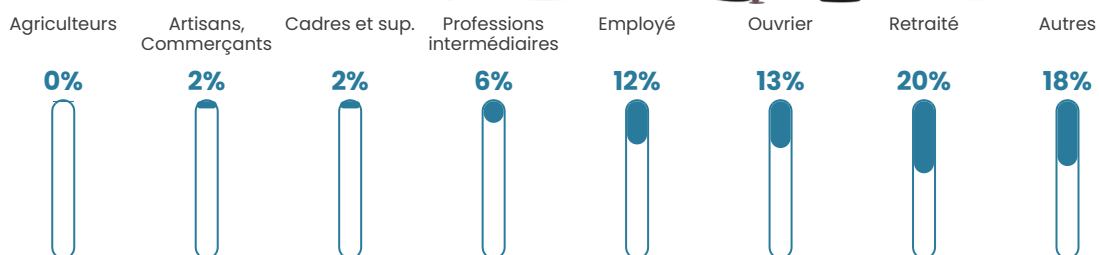

38 ans

Pop active

37.3%

Taux chômage

17.6%

Pop densité

1 265 h/km²

Revenu moyen

16 420 €/an

Evolution du nombre d'habitants

Sources : Institut national de la statistique et des études économiques (insee) selon Les dernières parutions officielles de 2024 portant sur les années 2020, 2021 et 2022.

Tranche d'âge

Activité professionnelle

Niveau de diplôme

Composition des ménages

Profils électoraux

Premier tour

	Jean-Luc MÉLENCHON	31.41 %
	Marine LE PEN	25.11 %
	Emmanuel MACRON	23.99 %
	Éric ZEMMOUR	5.08 %
	Valérie PÉCRESSÉ	3.14 %
	Yannick JADOT	2.47 %
	Nicolas DUPONT- AIGNAN	2.39 %
	Jean LASSALLE	1.94 %
	Fabien ROUSSEL	1.77 %
	Anne HIDALGO	1.62 %
	Nathalie ARTHAUD	0.60 %
	Philippe POUTOU	0.50 %