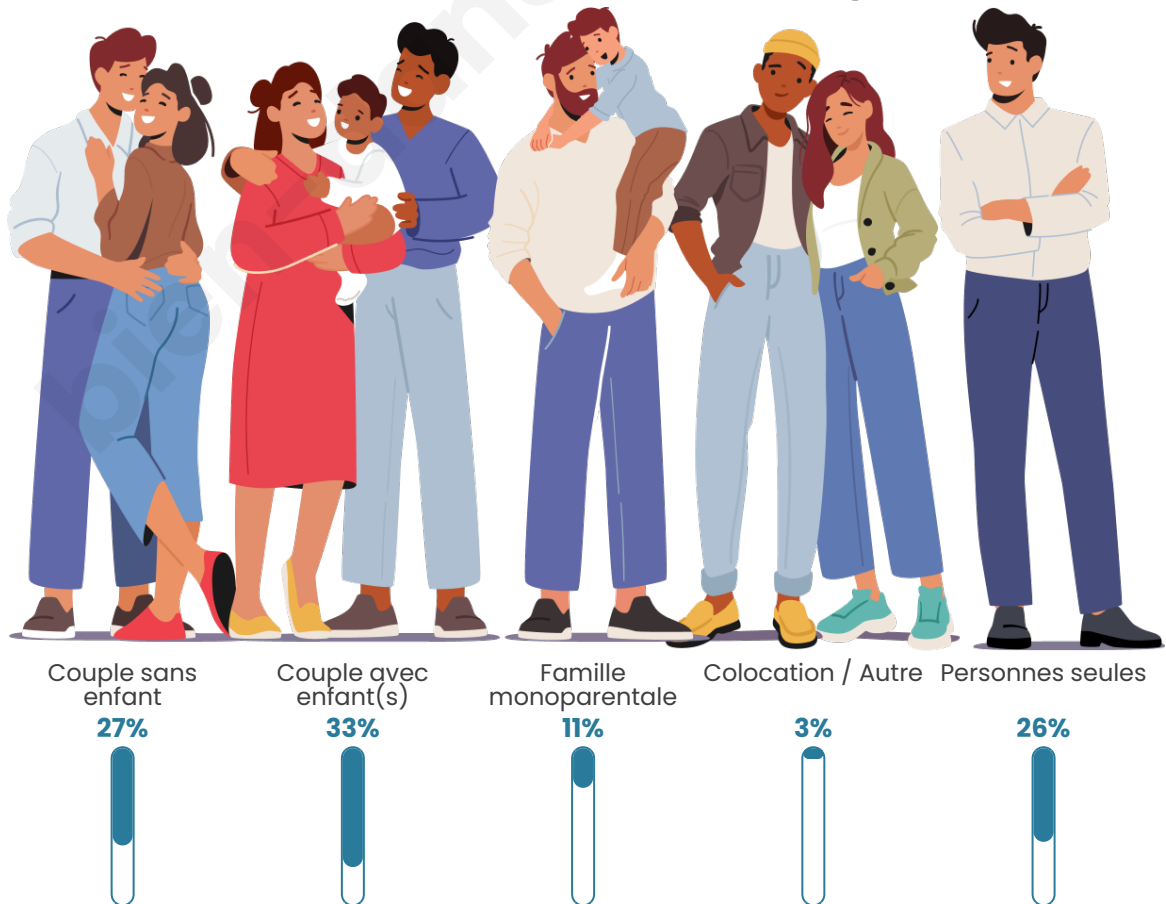

Tranche d'âge

Activité professionnelle

Niveau de diplôme

Composition des ménages

Profils électoraux

Premier tour

	Jean-Luc MÉLENCHON	31.41 %
	Marine LE PEN	25.11 %
	Emmanuel MACRON	23.99 %
	Éric ZEMMOUR	5.08 %
	Valérie PÉCRESSÉ	3.14 %
	Yannick JADOT	2.47 %
	Nicolas DUPONT- AIGNAN	2.39 %
	Jean LASSALLE	1.94 %
	Fabien ROUSSEL	1.77 %
	Anne HIDALGO	1.62 %
	Nathalie ARTHAUD	0.60 %
	Philippe POUTOU	0.50 %