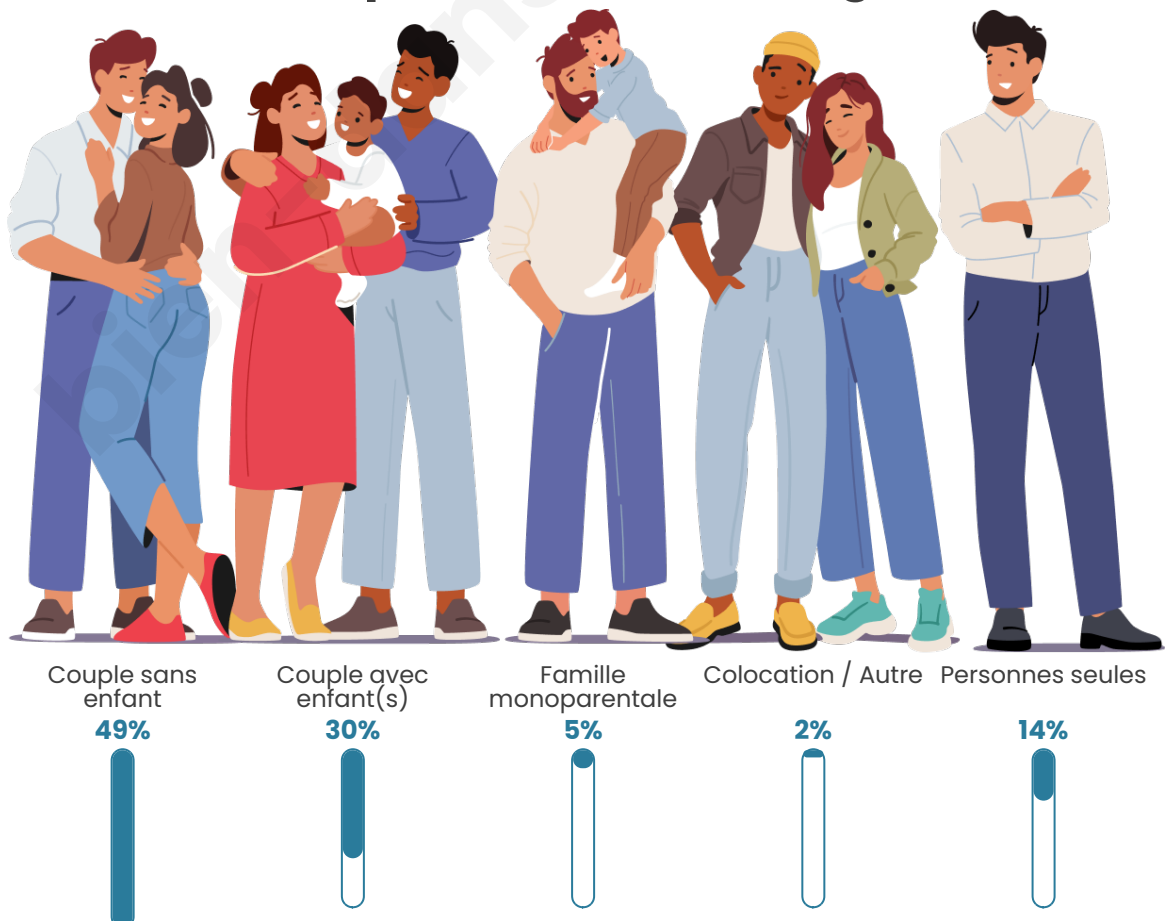

Tranche d'âge

Activité professionnelle

Niveau de diplôme

Composition des ménages

Profils électoraux

Premier tour

	Emmanuel MACRON	38.42 %
	Marine LE PEN	18.52 %
	Jean-Luc MÉLENCHON	17.08 %
	Valérie PÉCRESSÉ	6.22 %
	Yannick JADOT	6.02 %
	Éric ZEMMOUR	4.91 %
	Nicolas DUPONT- AIGNAN	2.16 %
	Fabien ROUSSEL	2.03 %
	Jean LASSALLE	1.96 %
	Anne HIDALGO	1.70 %
	Philippe POUTOU	0.52 %
	Nathalie ARTHAUD	0.46 %