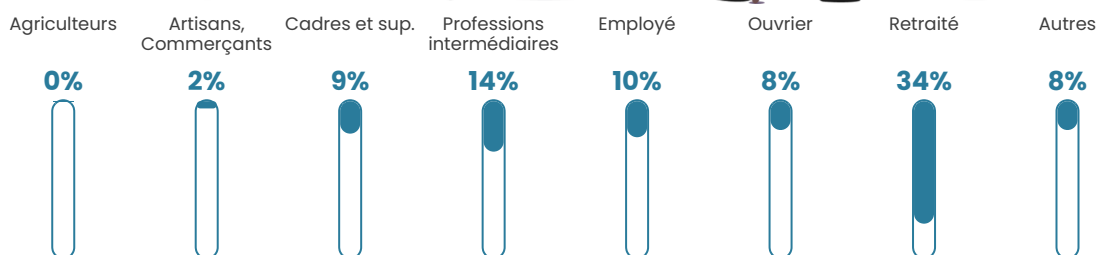

Revenu moyen

26 530 €/an

Evolution du nombre d'habitants

Sources : Institut national de la statistique et des études économiques (insee) selon Les dernières parutions officielles de 2024 portant sur les années 2020, 2021 et 2022.

Tranche d'âge

Activité professionnelle

Niveau de diplôme

Composition des ménages

Profils électoraux

Premier tour

	Emmanuel MACRON	38.42 %
	Marine LE PEN	18.52 %
	Jean-Luc MÉLENCHON	17.08 %
	Valérie PÉCRESSÉ	6.22 %
	Yannick JADOT	6.02 %
	Éric ZEMMOUR	4.91 %
	Nicolas DUPONT- AIGNAN	2.16 %
	Fabien ROUSSEL	2.03 %
	Jean LASSALLE	1.96 %
	Anne HIDALGO	1.70 %
	Philippe POUTOU	0.52 %
	Nathalie ARTHAUD	0.46 %