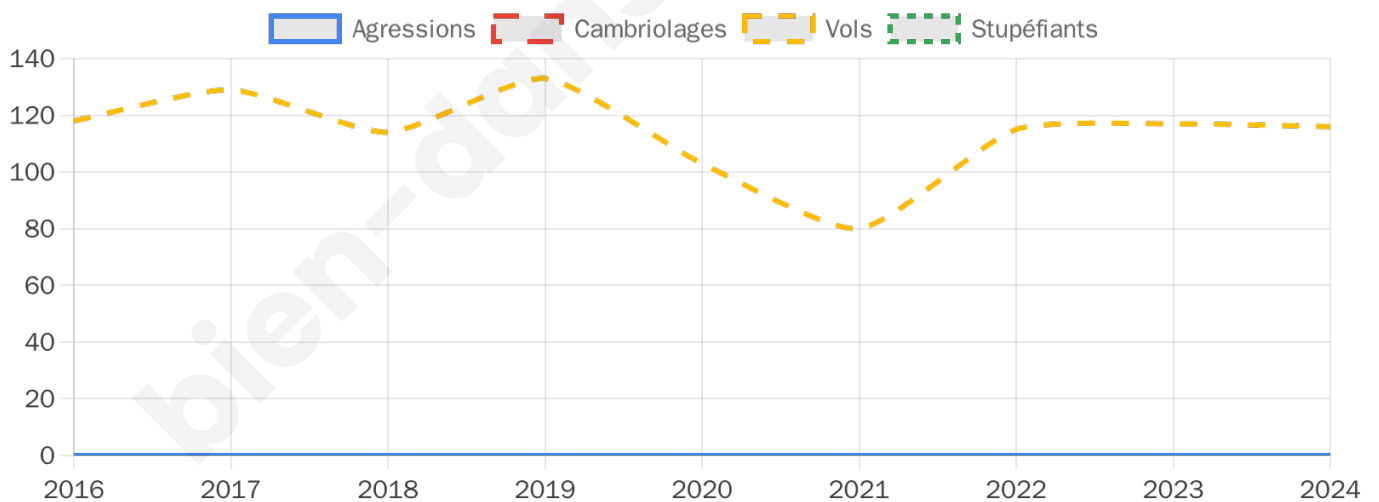

1 928 inscrits

Participation : 81.79%

Votes blancs : 2.09%

Votes nuls : 1.01%

Second tour

	Emmanuel MACRON	71,53 %
	Marine LE PEN	28,47 %

1 929 inscrits

Participation : 82.48%

Votes blancs : 6.85%

Votes nuls : 2.64%

Sécurité

Agressions physiques / sexuelles

0

Cambriolages

0

Vols / dégradations

116

Stupéfiants

0

Evolution du nombre d'infractions

Pour comparer

(en proportion du nombre d'habitants)

■ Ville ■ Département ■ Région

Sources : Bases statistiques communale, départementale et régionale de la délinquance enregistrée par la police et la gendarmerie nationales selon les dernières parutions officielles de 2025 portant sur l'année 2024 ([data.gouv](https://data.gouv.fr)).