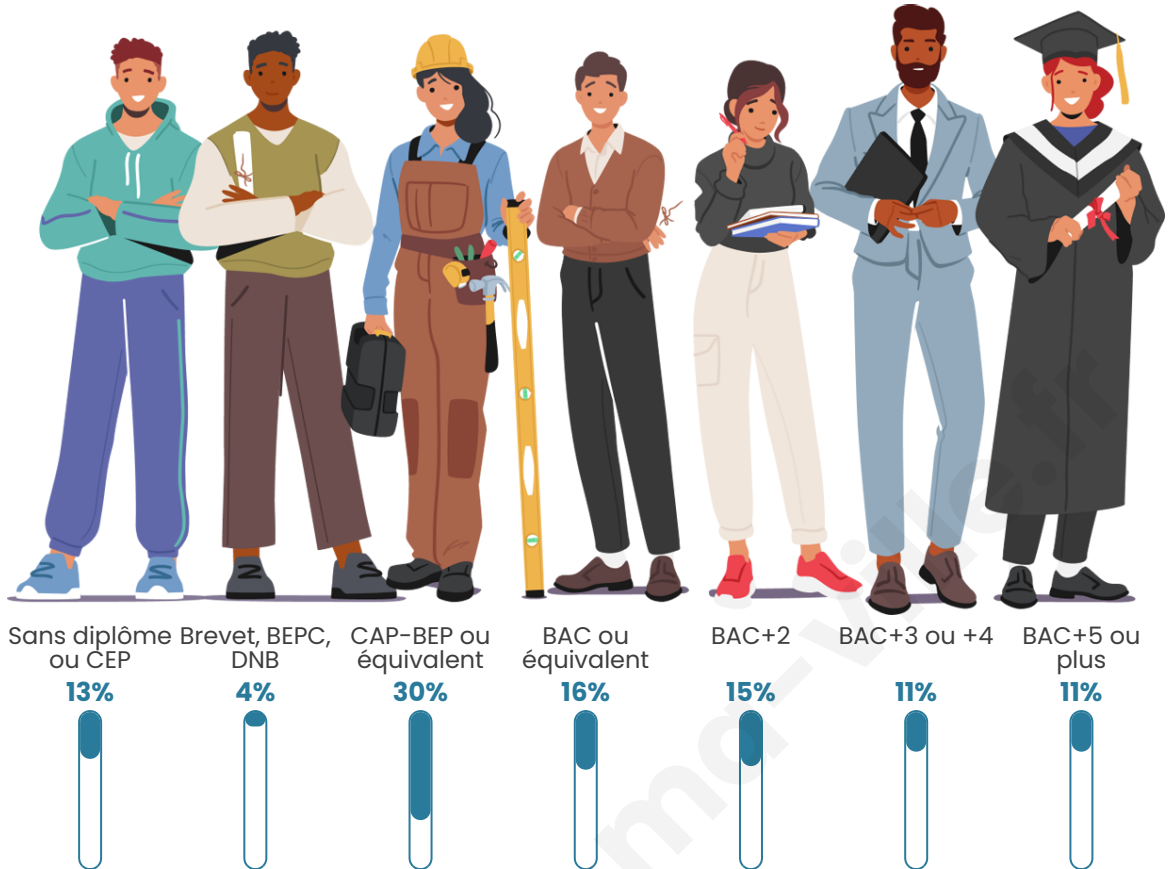

Age moyen

46 ans

Pop active

41.6%

Taux chômage

4.5%

Pop densité

451 h/km²

Tranche d'âge

Activité professionnelle

Niveau de diplôme

Composition des ménages

Profils électoraux

Premier tour

	Emmanuel MACRON	38.42 %
	Marine LE PEN	18.52 %
	Jean-Luc MÉLENCHON	17.08 %
	Valérie PÉCRESSÉ	6.22 %
	Yannick JADOT	6.02 %
	Éric ZEMMOUR	4.91 %
	Nicolas DUPONT- AIGNAN	2.16 %
	Fabien ROUSSEL	2.03 %
	Jean LASSALLE	1.96 %
	Anne HIDALGO	1.70 %
	Philippe POUTOU	0.52 %
	Nathalie ARTHAUD	0.46 %