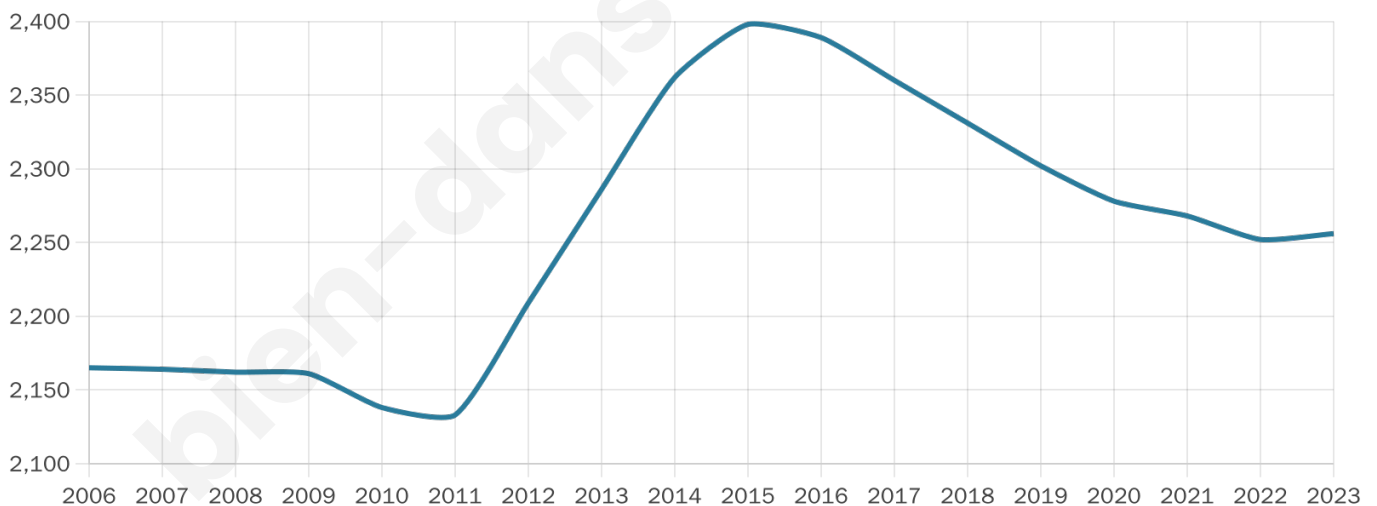

Age moyen

46 ans

Pop active

41.6%

Taux chômage

4.5%

Pop densité

451 h/km²

Revenu moyen

26 530 €/an

Evolution du nombre d'habitants

Sources : Institut national de la statistique et des études économiques (insee) selon Les dernières parutions officielles de 2024 portant sur les années 2020, 2021 et 2022.