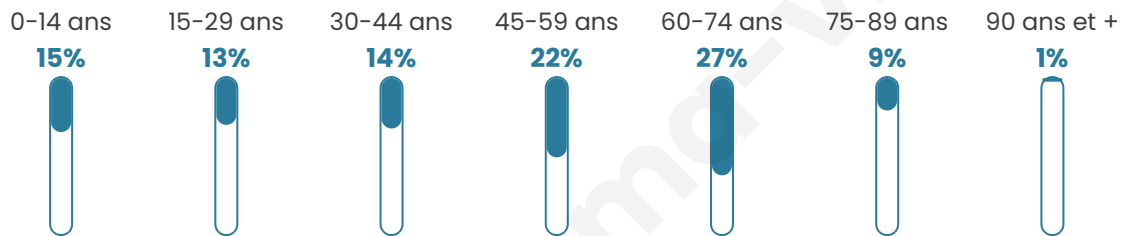

Age moyen

46 ans

Pop active

41.6%

Taux chômage

4.5%

Pop densité

451 h/km²

Revenu moyen

26 530 €/an

Evolution du nombre d'habitants

Sources : Institut national de la statistique et des études économiques (insee) selon Les dernières parutions officielles de 2024 portant sur les années 2020, 2021 et 2022.

Tranche d'âge

Activité professionnelle

Niveau de diplôme

Composition des ménages

Profils électoraux

Premier tour

	Emmanuel MACRON	38.42 %
	Marine LE PEN	18.52 %
	Jean-Luc MÉLENCHON	17.08 %
	Valérie PÉCRESSÉ	6.22 %
	Yannick JADOT	6.02 %
	Éric ZEMMOUR	4.91 %
	Nicolas DUPONT- AIGNAN	2.16 %
	Fabien ROUSSEL	2.03 %
	Jean LASSALLE	1.96 %
	Anne HIDALGO	1.70 %
	Philippe POUTOU	0.52 %
	Nathalie ARTHAUD	0.46 %

1 928 inscrits

Participation : 81.79%

Votes blancs : 2.09%

Votes nuls : 1.01%

Second tour

	Emmanuel MACRON	71,53 %
	Marine LE PEN	28,47 %

1 929 inscrits

Participation : 82.48%