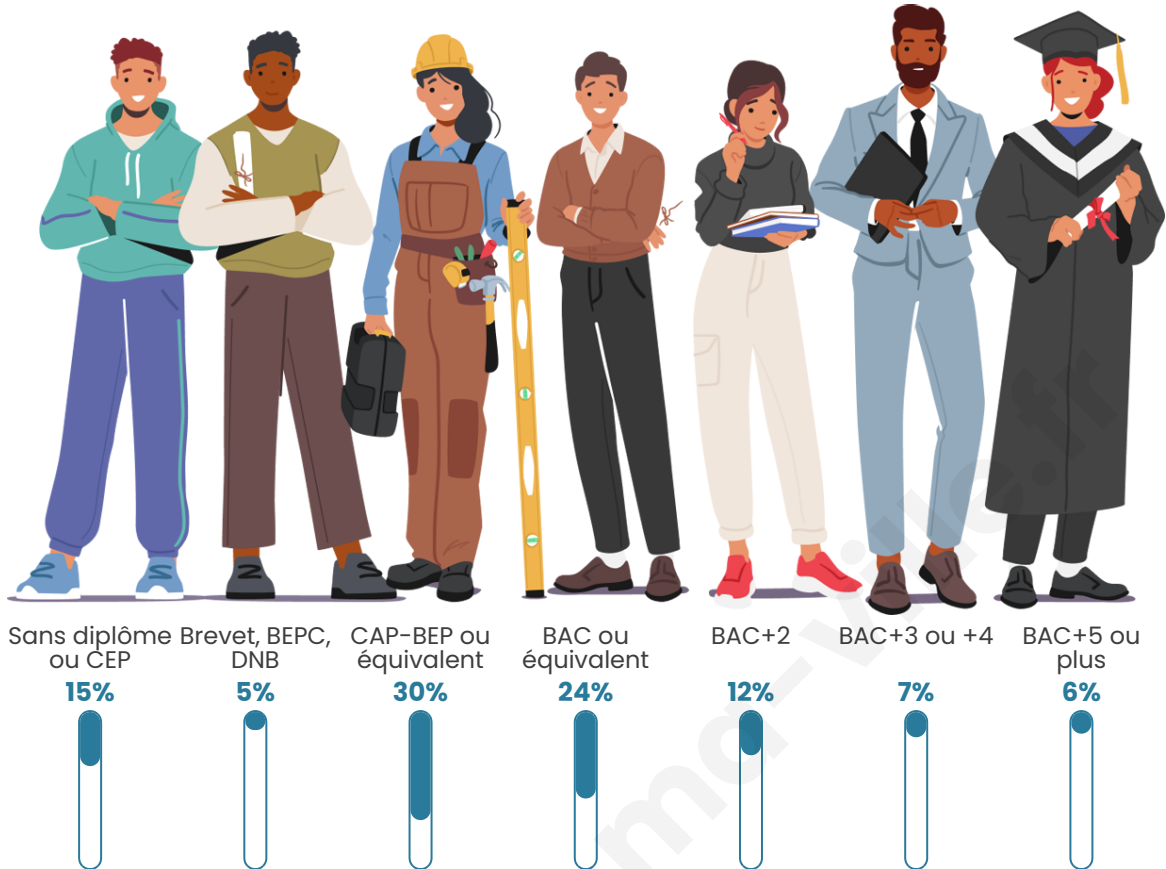

Tranche d'âge

Activité professionnelle

Niveau de diplôme

Composition des ménages

Profils électoraux

Premier tour

	Marine LE PEN	38.37 %
	Emmanuel MACRON	20.79 %
	Jean-Luc MÉLENCHON	13.80 %
	Éric ZEMMOUR	9.64 %
	Valérie PÉCRESSE	4.35 %
	Nicolas DUPONT-AIGNAN	3.78 %
	Yannick JADOT	3.59 %
	Jean LASSALLE	2.65 %
	Fabien ROUSSEL	2.08 %
	Anne HIDALGO	0.38 %
	Philippe POUTOU	0.38 %
	Nathalie ARTHAUD	0.19 %