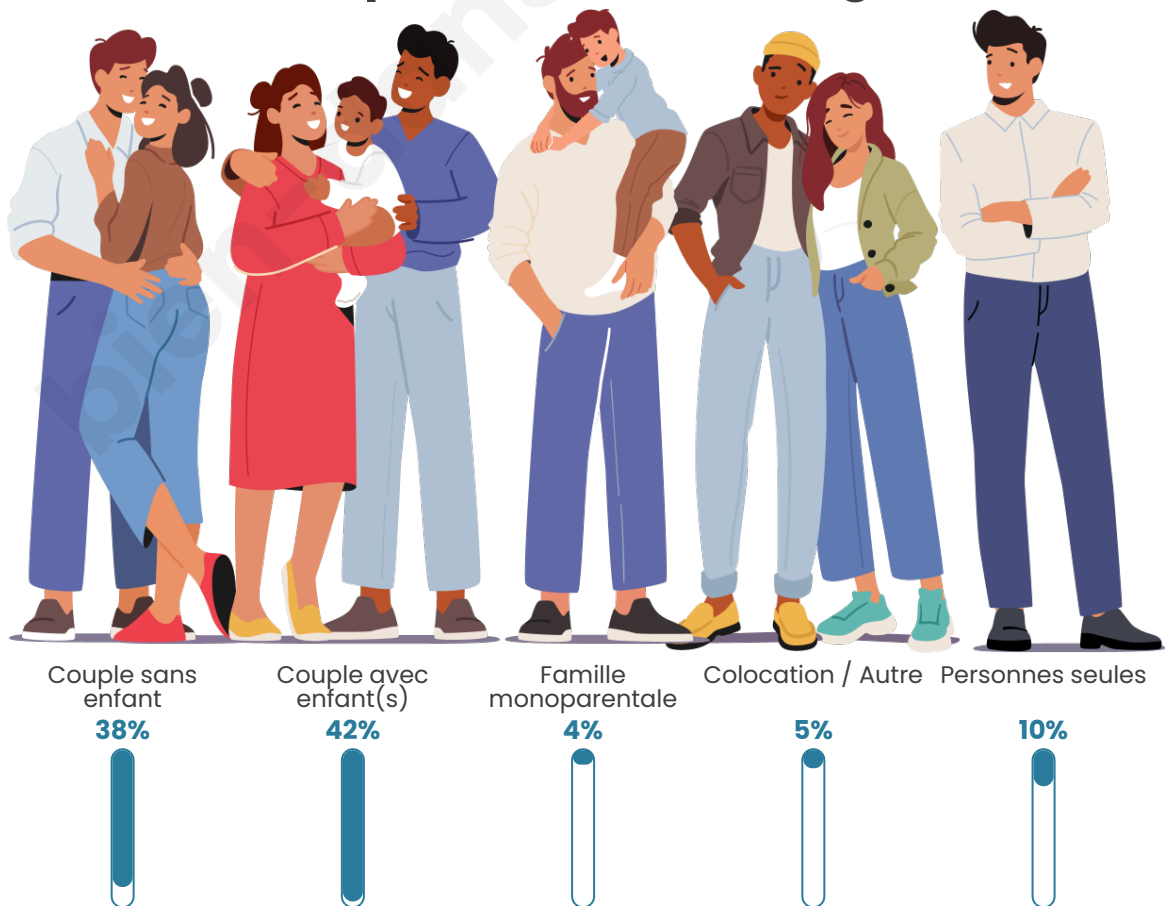

Tranche d'âge

Activité professionnelle

Niveau de diplôme

Composition des ménages

Profils électoraux

Premier tour

	Marine LE PEN	38.37 %
	Emmanuel MACRON	20.79 %
	Jean-Luc MÉLENCHON	13.80 %
	Éric ZEMMOUR	9.64 %
	Valérie PÉCRESSE	4.35 %
	Nicolas DUPONT-AIGNAN	3.78 %
	Yannick JADOT	3.59 %
	Jean LASSALLE	2.65 %
	Fabien ROUSSEL	2.08 %
	Anne HIDALGO	0.38 %
	Philippe POUTOU	0.38 %
	Nathalie ARTHAUD	0.19 %