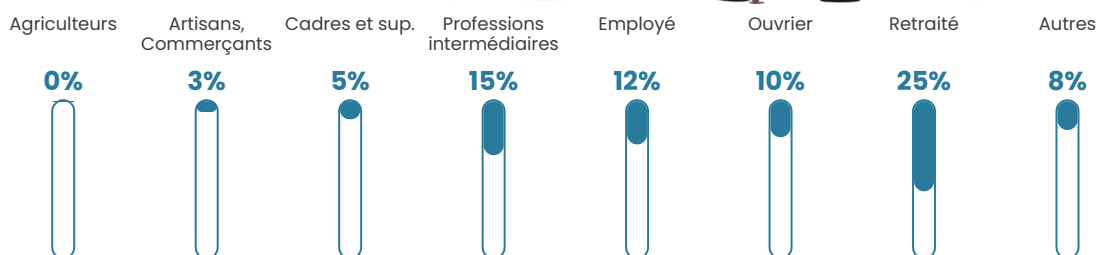

61 h/km²

Revenu moyen

27 110 €/an

Evolution du nombre d'habitants

Sources : Institut national de la statistique et des études économiques (insee) selon Les dernières parutions officielles de 2024 portant sur les années 2020, 2021 et 2022.

Tranche d'âge

Activité professionnelle

Niveau de diplôme

Composition des ménages

Profils électoraux

Premier tour

	Marine LE PEN	38.37 %
	Emmanuel MACRON	20.79 %
	Jean-Luc MÉLENCHON	13.80 %
	Éric ZEMMOUR	9.64 %
	Valérie PÉCRESSE	4.35 %
	Nicolas DUPONT-AIGNAN	3.78 %
	Yannick JADOT	3.59 %
	Jean LASSALLE	2.65 %
	Fabien ROUSSEL	2.08 %
	Anne HIDALGO	0.38 %
	Philippe POUTOU	0.38 %
	Nathalie ARTHAUD	0.19 %