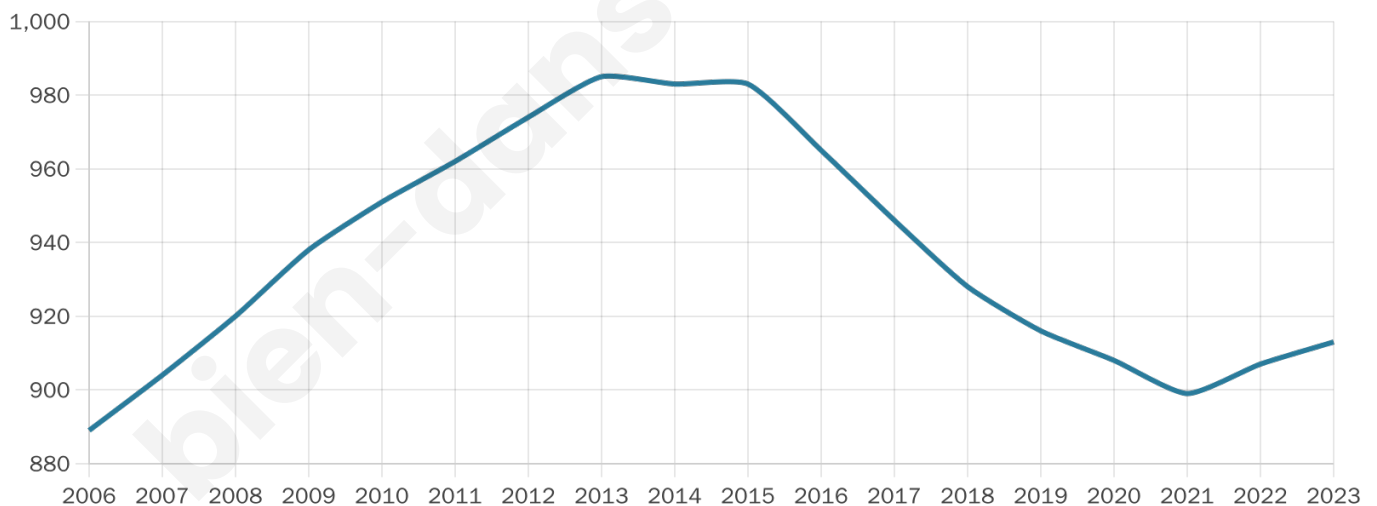

Version web

Ville de La Chapelle- Rablais

Présenté par

BIEN dans
ma **VILLE** 

Sommaire

Situation géographique	3
Statistiques sur la population	4
Evolution du nombre d'habitants	4
Tranche d'âge	5
0-14 ans	5
15-29 ans	5
30-44 ans	5
45-59 ans	5
60-74 ans	5
75-89 ans	5
90 ans et +	5
Activité professionnelle	5
Agriculteurs	5
Artisans, Commerçants	5
Cadres et sup.	5
Professions intermédiaires	5
Employé	5
Ouvrier	5
Retraité	5
Autres	5
Niveau de diplôme	6
Sans diplôme ou CEP	6
Brevet, BEPC, DNB	6
CAP-BEP ou équivalent	6
BAC ou équivalent	6
BAC+2	6
BAC+3 ou +4	6
BAC+5 ou plus	6
Composition des ménages	6
Couple sans enfant	6
Couple avec enfant(s)	6
Famille monoparentale	6
Colocation / Autre	6
Personnes seules	6
Profils électoraux	7
Premier tour	7
Sécurité	8
Evolution du nombre d'infractions	8
Pour comparer	9
Services à la population	10
Commerce	10
Éducation	10
Villes autour de La Chapelle-Rablais	11

913

Age moyen

40 ans

Pop active

48.8%

Taux chômage

3.5%

Pop densité

61 h/km²

Revenu moyen

27 110 €/an

Evolution du nombre d'habitants

Sources : Institut national de la statistique et des études économiques (insee) selon Les dernières parutions officielles de 2024 portant sur les années 2020, 2021 et 2022.