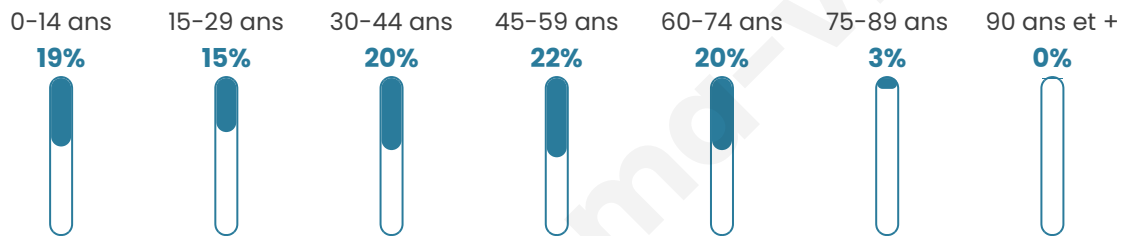

913

Age moyen

40 ans

Pop active

48.8%

Taux chômage

3.5%

Pop densité

61 h/km²

Revenu moyen

27 110 €/an

Evolution du nombre d'habitants

Sources : Institut national de la statistique et des études économiques (insee) selon Les dernières parutions officielles de 2024 portant sur les années 2020, 2021 et 2022.

Tranche d'âge

Activité professionnelle

Niveau de diplôme

Composition des ménages

Profils électoraux

Premier tour

	Marine LE PEN	38.37 %
	Emmanuel MACRON	20.79 %
	Jean-Luc MÉLENCHON	13.80 %
	Éric ZEMMOUR	9.64 %
	Valérie PÉCRESSE	4.35 %
	Nicolas DUPONT-AIGNAN	3.78 %
	Yannick JADOT	3.59 %
	Jean LASSALLE	2.65 %
	Fabien ROUSSEL	2.08 %
	Anne HIDALGO	0.38 %
	Philippe POUTOU	0.38 %
	Nathalie ARTHAUD	0.19 %