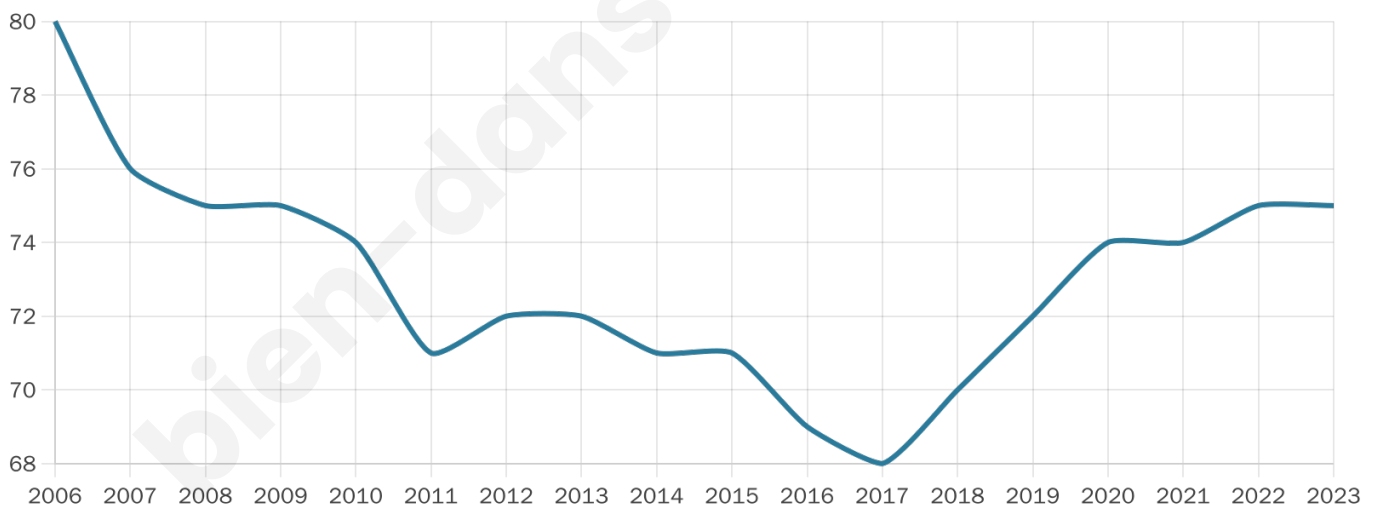

Version web

Ville de La Chapelle- Montmoreau

Présenté par

BIEN dans
ma **VILLE** 

Sommaire

Situation géographique	3
Statistiques sur la population	4
Evolution du nombre d'habitants	4
Tranche d'âge	5
0-14 ans	5
15-29 ans	5
30-44 ans	5
45-59 ans	5
60-74 ans	5
75-89 ans	5
90 ans et +	5
Activité professionnelle	5
Agriculteurs	5
Artisans, Commerçants	5
Cadres et sup.	5
Professions intermédiaires	5
Employé	5
Ouvrier	5
Retraité	5
Autres	5
Niveau de diplôme	6
Sans diplôme ou CEP	6
Brevet, BEPC, DNB	6
CAP-BEP ou équivalent	6
BAC ou équivalent	6
BAC+2	6
BAC+3 ou +4	6
BAC+5 ou plus	6
Composition des ménages	6
Couple sans enfant	6
Couple avec enfant(s)	6
Famille monoparentale	6
Colocation / Autre	6
Personnes seules	6
Profils électoraux	7
Premier tour	7
Sécurité	8
Evolution du nombre d'infractions	8
Pour comparer	9
Services à la population	10
Commerce	10
Éducation	10
Villes autour de La Chapelle-Montmoreau	12

75

Age moyen

56 ans

Pop active

37.3%

Taux chômage

6.3%

Pop densité

9 h/km²

Revenu moyen

NC

Evolution du nombre d'habitants

Sources : Institut national de la statistique et des études économiques (insee) selon Les dernières parutions officielles de 2024 portant sur les années 2020, 2021 et 2022.