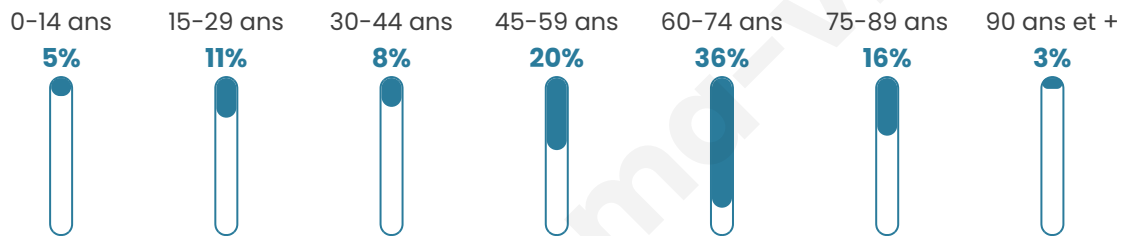

75

Age moyen

56 ans

Pop active

37.3%

Taux chômage

6.3%

Pop densité

9 h/km²

Revenu moyen

NC

Evolution du nombre d'habitants

Sources : Institut national de la statistique et des études économiques (insee) selon Les dernières parutions officielles de 2024 portant sur les années 2020, 2021 et 2022.

Tranche d'âge

Activité professionnelle

Niveau de diplôme

Composition des ménages

Profils électoraux

Premier tour

	Emmanuel MACRON	31.91 %
	Jean LASSALLE	17.02 %
	Jean-Luc MÉLENCHON	17.02 %
	Valérie PÉCRESSE	12.77 %
	Anne HIDALGO	6.38 %
	Marine LE PEN	4.26 %
	Nicolas DUPONT- AIGNAN	4.26 %
	Éric ZEMMOUR	2.13 %
	Yannick JADOT	2.13 %
	Philippe POUTOU	2.13 %
	Nathalie ARTHAUD	0.00 %
	Fabien ROUSSEL	0.00 %