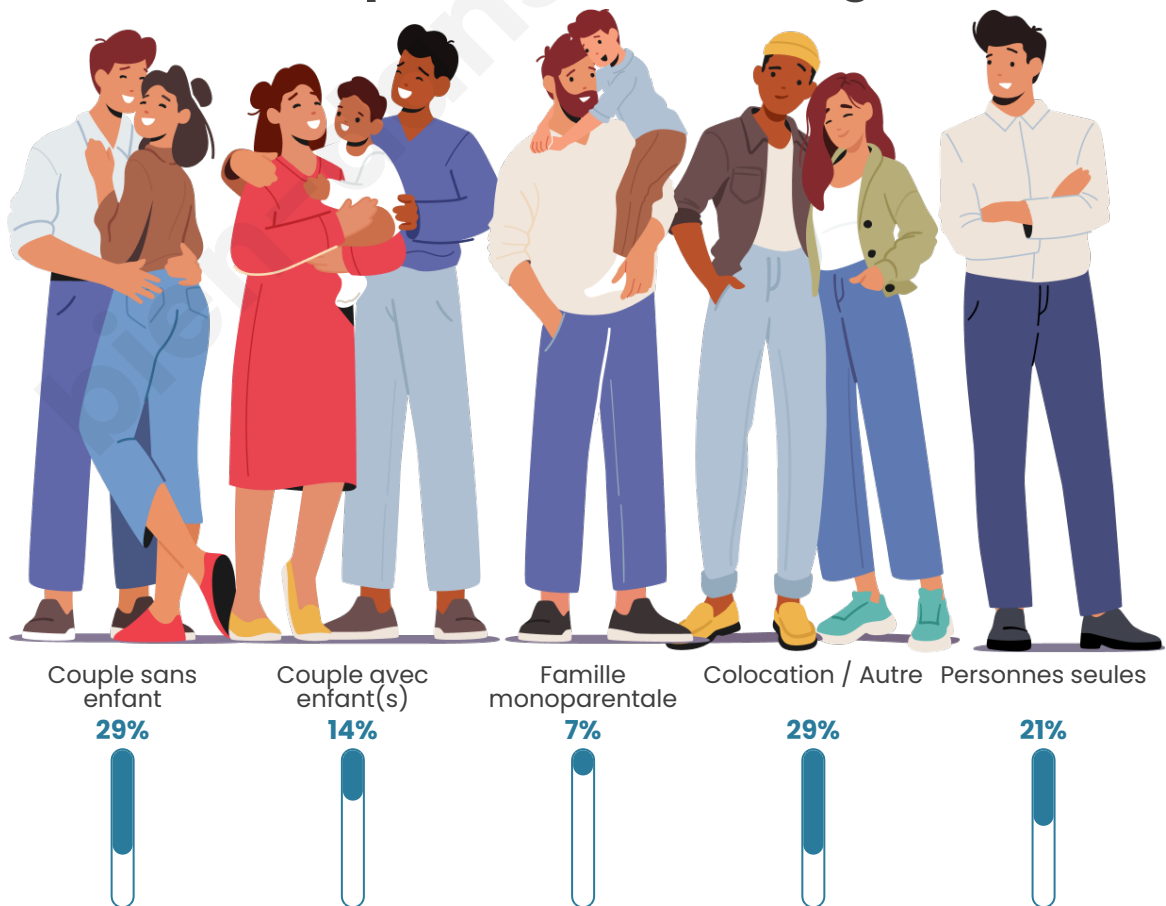

Tranche d'âge

Activité professionnelle

Niveau de diplôme

Composition des ménages

Profils électoraux

Premier tour

	Emmanuel MACRON	31.91 %
	Jean LASSALLE	17.02 %
	Jean-Luc MÉLENCHON	17.02 %
	Valérie PÉCRESSE	12.77 %
	Anne HIDALGO	6.38 %
	Marine LE PEN	4.26 %
	Nicolas DUPONT- AIGNAN	4.26 %
	Éric ZEMMOUR	2.13 %
	Yannick JADOT	2.13 %
	Philippe POUTOU	2.13 %
	Nathalie ARTHAUD	0.00 %
	Fabien ROUSSEL	0.00 %