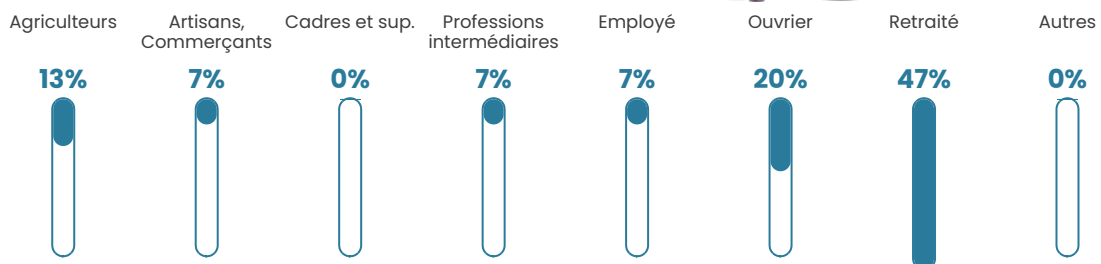

9 h/km²

Revenu moyen

NC

Evolution du nombre d'habitants

Sources : Institut national de la statistique et des études économiques (insee) selon Les dernières parutions officielles de 2024 portant sur les années 2020, 2021 et 2022.

Tranche d'âge

Activité professionnelle

Niveau de diplôme

Composition des ménages

Profils électoraux

Premier tour

	Emmanuel MACRON	31.91 %
	Jean LASSALLE	17.02 %
	Jean-Luc MÉLENCHON	17.02 %
	Valérie PÉCRESSE	12.77 %
	Anne HIDALGO	6.38 %
	Marine LE PEN	4.26 %
	Nicolas DUPONT- AIGNAN	4.26 %
	Éric ZEMMOUR	2.13 %
	Yannick JADOT	2.13 %
	Philippe POUTOU	2.13 %
	Nathalie ARTHAUD	0.00 %
	Fabien ROUSSEL	0.00 %