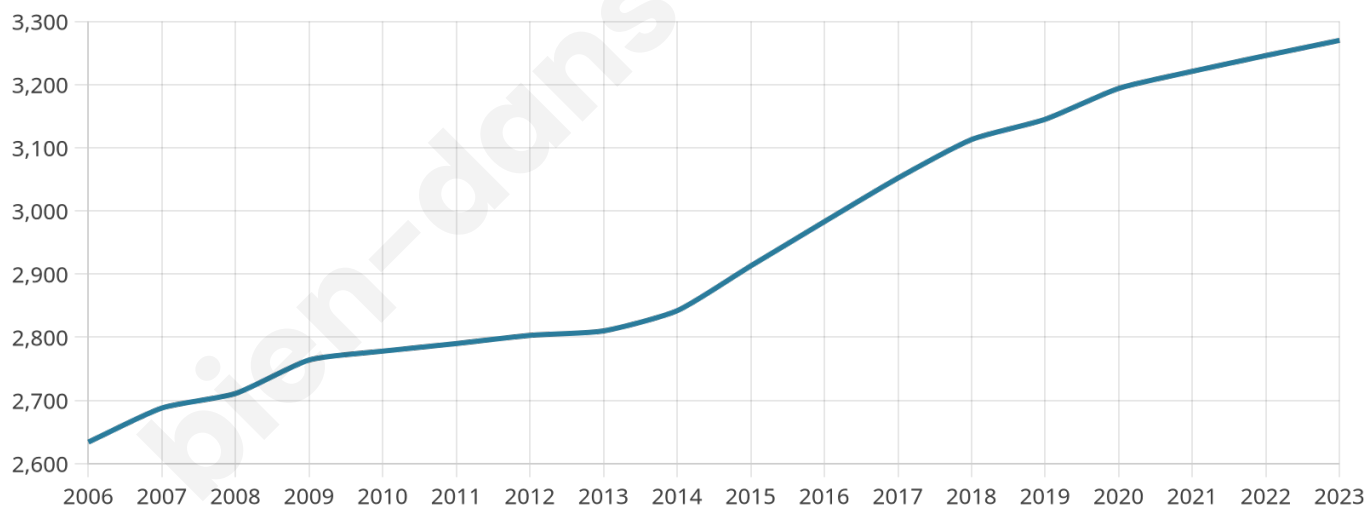

Version web

Ville de La Chapelle- Launay

Présenté par

BIEN dans
ma **VILLE** 

Sommaire

Situation géographique	3
Statistiques sur la population	4
Evolution du nombre d'habitants	4
Tranche d'âge	5
0-14 ans	5
15-29 ans	5
30-44 ans	5
45-59 ans	5
60-74 ans	5
75-89 ans	5
90 ans et +	5
Activité professionnelle	5
Agriculteurs	5
Artisans, Commerçants	5
Cadres et sup.	5
Professions intermédiaires	5
Employé	5
Ouvrier	5
Retraité	5
Autres	5
Niveau de diplôme	6
Sans diplôme ou CEP	6
Brevet, BEPC, DNB	6
CAP-BEP ou équivalent	6
BAC ou équivalent	6
BAC+2	6
BAC+3 ou +4	6
BAC+5 ou plus	6
Composition des ménages	6
Couple sans enfant	6
Couple avec enfant(s)	6
Famille monoparentale	6
Colocation / Autre	6
Personnes seules	6
Profil électoraux	7
Premier tour	7
Sécurité	8
Evolution du nombre d'infractions	8
Pour comparer	9
Services à la population	10
Commerce	10
Éducation	10
Villes autour de La Chapelle-Launay	11
Avis sur la ville de La Chapelle-Launay	12
Moyenne par critère	12
Villes autour de La Chapelle-Launay	12
Répartition des avis par note	12
Répartition des avis par note	12

3 270

Age moyen

38 ans

Pop active

49.4%

Taux chômage

4.3%

Pop densité

136 h/km²

Revenu moyen

25 340 €/an

Evolution du nombre d'habitants

Sources : Institut national de la statistique et des études économiques (insee) selon Les dernières parutions officielles de 2024 portant sur les années 2020, 2021 et 2022.