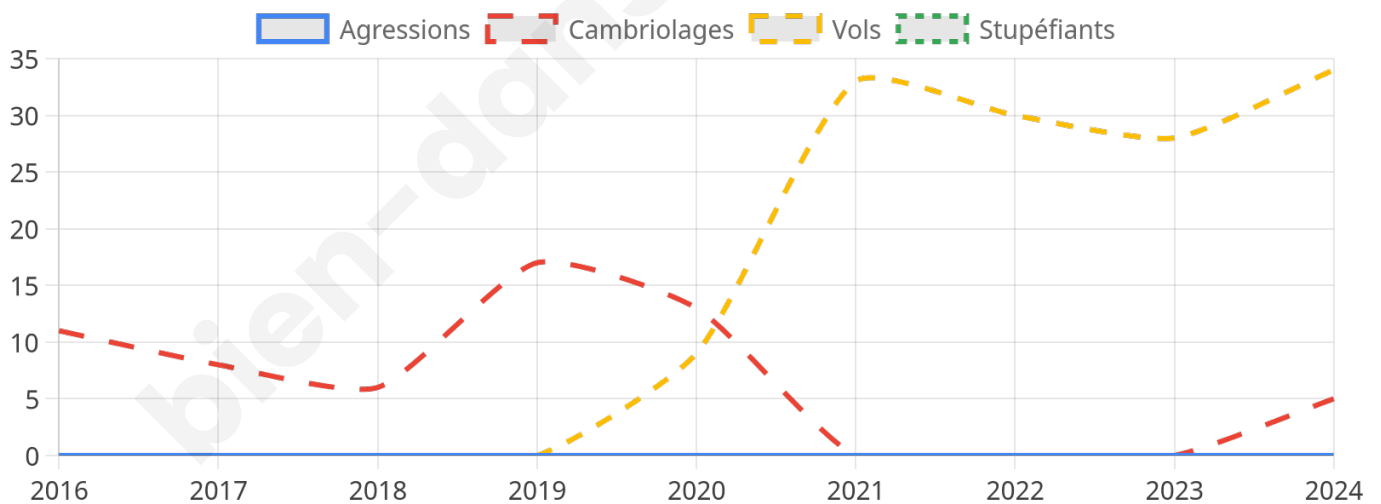

Sécurité

Agressions physiques / sexuelles

0

Cambriolages

5

Vols / dégradations

34

Stupéfiants

0

Evolution du nombre d'infractions