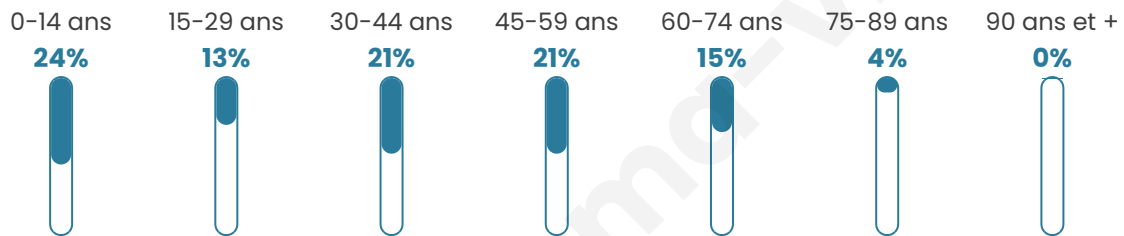

3 270

Age moyen

38 ans

Pop active

49.4%

Taux chômage

4.3%

Pop densité

136 h/km²

Revenu moyen

25 340 €/an

Evolution du nombre d'habitants

Sources : Institut national de la statistique et des études économiques (insee) selon Les dernières parutions officielles de 2024 portant sur les années 2020, 2021 et 2022.

Tranche d'âge

Activité professionnelle

Niveau de diplôme

Composition des ménages

Profils électoraux

Premier tour

	Emmanuel MACRON	30.48 %
	Jean-Luc MÉLENCHON	21.97 %
	Marine LE PEN	19.62 %
	Yannick JADOT	7.34 %
	Valérie PÉCRESSÉ	3.87 %
	Jean LASSALLE	3.41 %
	Éric ZEMMOUR	3.41 %
	Nicolas DUPONT-AIGNAN	2.70 %
	Anne HIDALGO	2.55 %
	Fabien ROUSSEL	2.19 %
	Philippe POUTOU	1.43 %
	Nathalie ARTHAUD	1.02 %