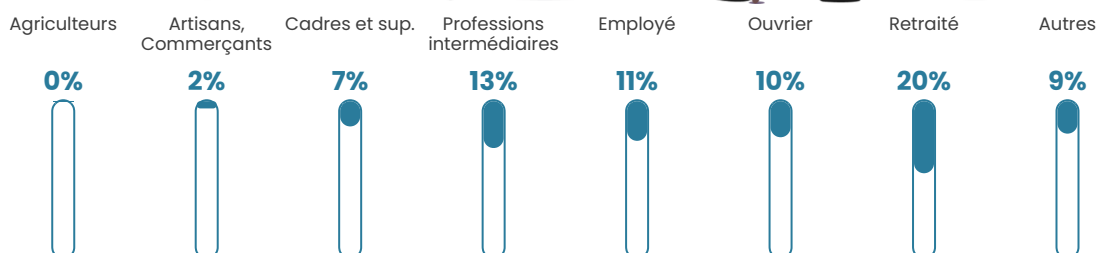

136 h/km²

Revenu moyen

25 340 €/an

Evolution du nombre d'habitants

Sources : Institut national de la statistique et des études économiques (insee) selon Les dernières parutions officielles de 2024 portant sur les années 2020, 2021 et 2022.

Tranche d'âge

Activité professionnelle

Niveau de diplôme

Composition des ménages

Profils électoraux

Premier tour

	Emmanuel MACRON	30.48 %
	Jean-Luc MÉLENCHON	21.97 %
	Marine LE PEN	19.62 %
	Yannick JADOT	7.34 %
	Valérie PÉCRESSÉ	3.87 %
	Jean LASSALLE	3.41 %
	Éric ZEMMOUR	3.41 %
	Nicolas DUPONT-AIGNAN	2.70 %
	Anne HIDALGO	2.55 %
	Fabien ROUSSEL	2.19 %
	Philippe POUTOU	1.43 %
	Nathalie ARTHAUD	1.02 %