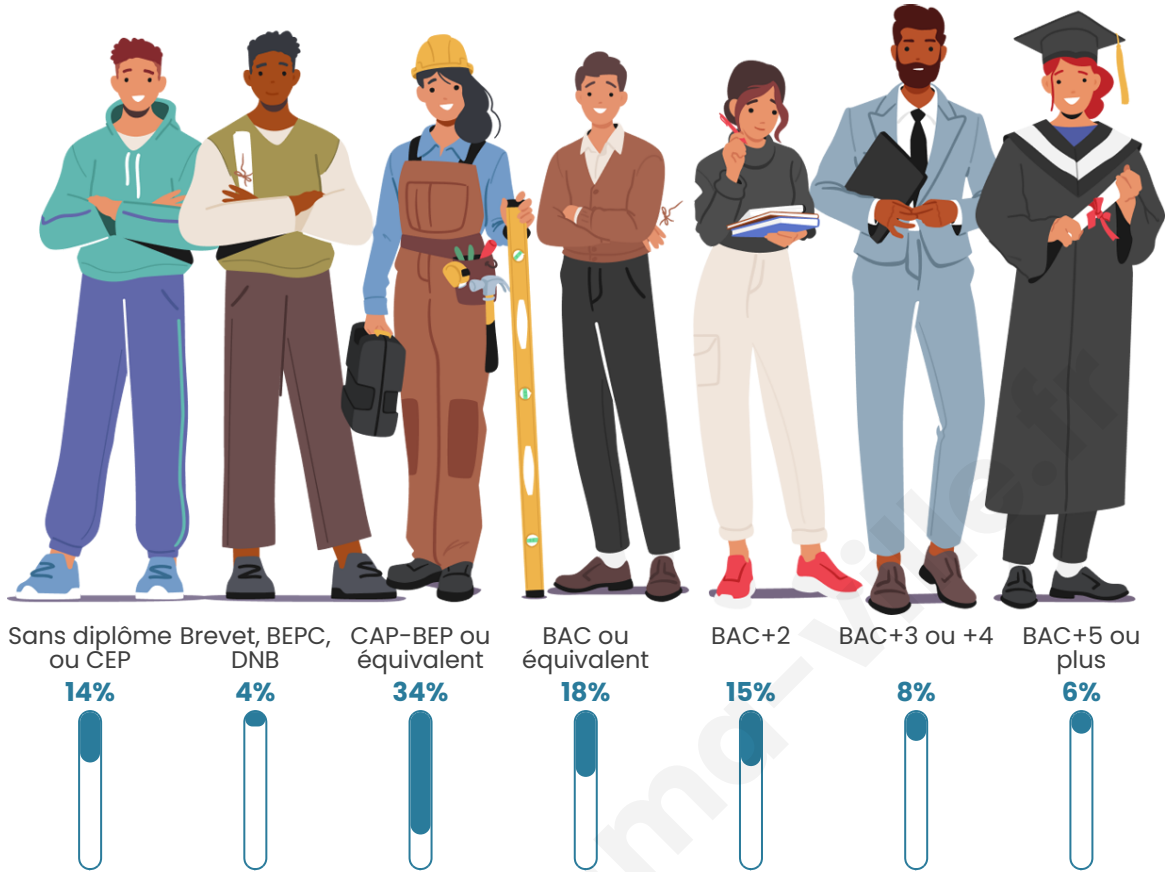

Tranche d'âge

Activité professionnelle

Niveau de diplôme

Composition des ménages

Profils électoraux

Premier tour

	Emmanuel MACRON	30.48 %
	Jean-Luc MÉLENCHON	21.97 %
	Marine LE PEN	19.62 %
	Yannick JADOT	7.34 %
	Valérie PÉCRESSÉ	3.87 %
	Jean LASSALLE	3.41 %
	Éric ZEMMOUR	3.41 %
	Nicolas DUPONT-AIGNAN	2.70 %
	Anne HIDALGO	2.55 %
	Fabien ROUSSEL	2.19 %
	Philippe POUTOU	1.43 %
	Nathalie ARTHAUD	1.02 %