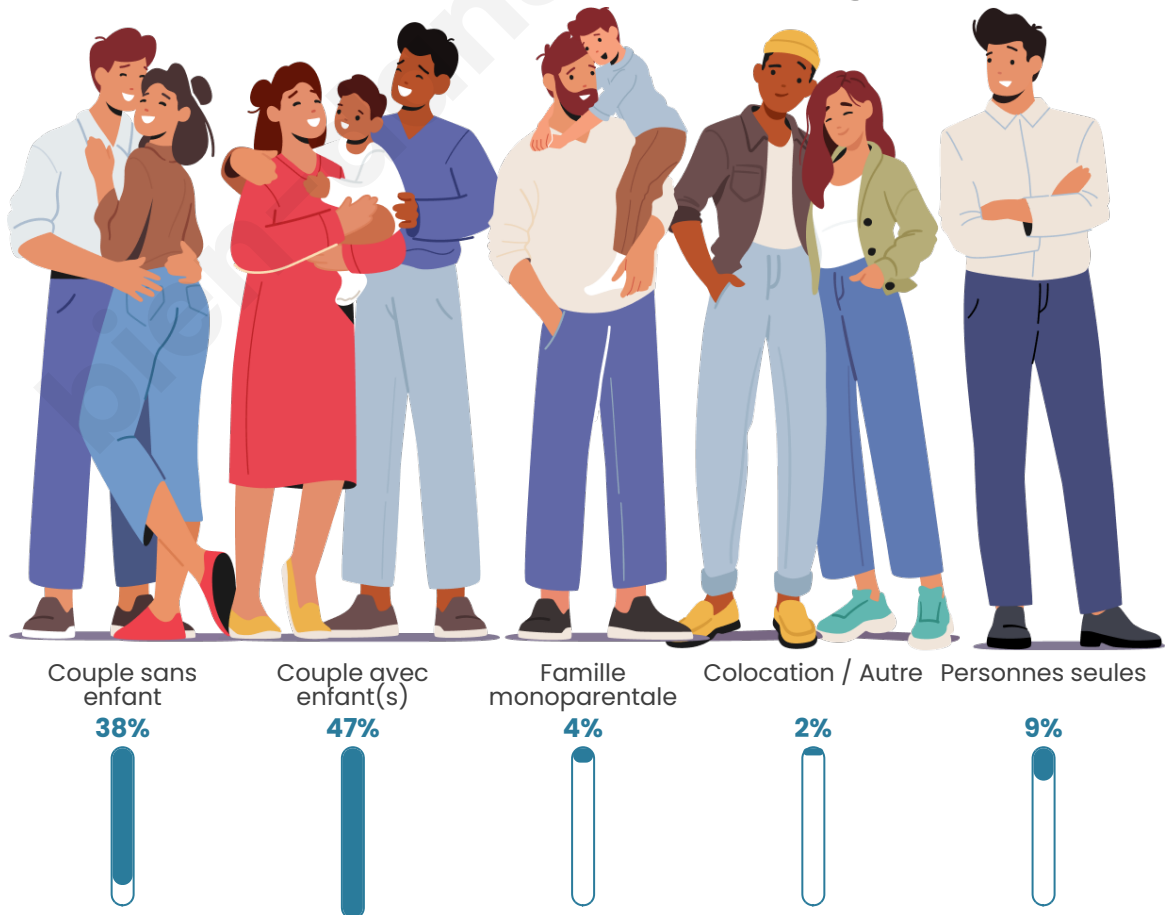

Tranche d'âge

Activité professionnelle

Niveau de diplôme

Composition des ménages

Profils électoraux

Premier tour

	Emmanuel MACRON	30.48 %
	Jean-Luc MÉLENCHON	21.97 %
	Marine LE PEN	19.62 %
	Yannick JADOT	7.34 %
	Valérie PÉCRESSÉ	3.87 %
	Jean LASSALLE	3.41 %
	Éric ZEMMOUR	3.41 %
	Nicolas DUPONT-AIGNAN	2.70 %
	Anne HIDALGO	2.55 %
	Fabien ROUSSEL	2.19 %
	Philippe POUTOU	1.43 %
	Nathalie ARTHAUD	1.02 %