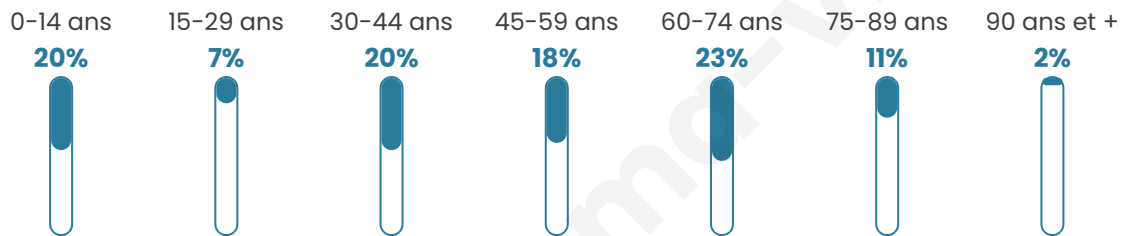

85

Age moyen

45 ans

Pop active

41.2%

Taux chômage

8.7%

Pop densité

6 h/km²

Revenu moyen

NC

Evolution du nombre d'habitants

Sources : Institut national de la statistique et des études économiques (insee) selon Les dernières parutions officielles de 2024 portant sur les années 2020, 2021 et 2022.

Tranche d'âge

Activité professionnelle

Niveau de diplôme

Composition des ménages

Profils électoraux

Premier tour

	Marine LE PEN	27.69 %
	Emmanuel MACRON	24.62 %
	Jean-Luc MÉLENCHON	10.77 %
	Jean LASSALLE	7.69 %
	Yannick JADOT	7.69 %
	Fabien ROUSSEL	4.62 %
	Valérie PÉCRESSE	4.62 %
	Nathalie ARTHAUD	3.08 %
	Éric ZEMMOUR	3.08 %
	Nicolas DUPONT-AIGNAN	3.08 %
	Anne HIDALGO	1.54 %
	Philippe POUTOU	1.54 %