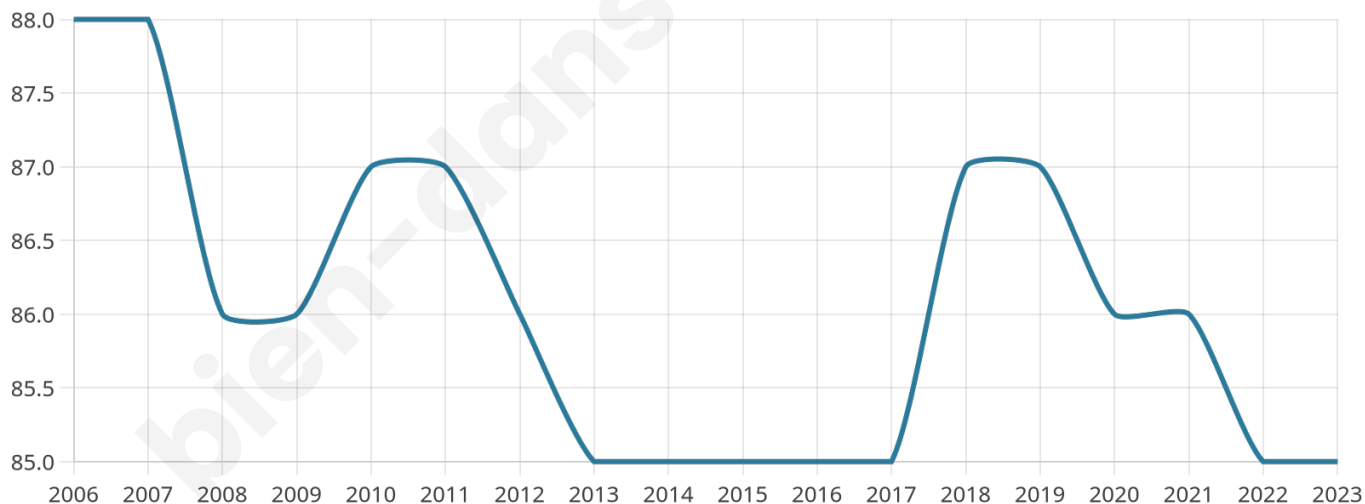

85

Age moyen

45 ans

Pop active

41.2%

Taux chômage

8.7%

Pop densité

6 h/km²

Revenu moyen

NC

Evolution du nombre d'habitants

Sources : Institut national de la statistique et des études économiques (insee) selon Les dernières parutions officielles de 2024 portant sur les années 2020, 2021 et 2022.