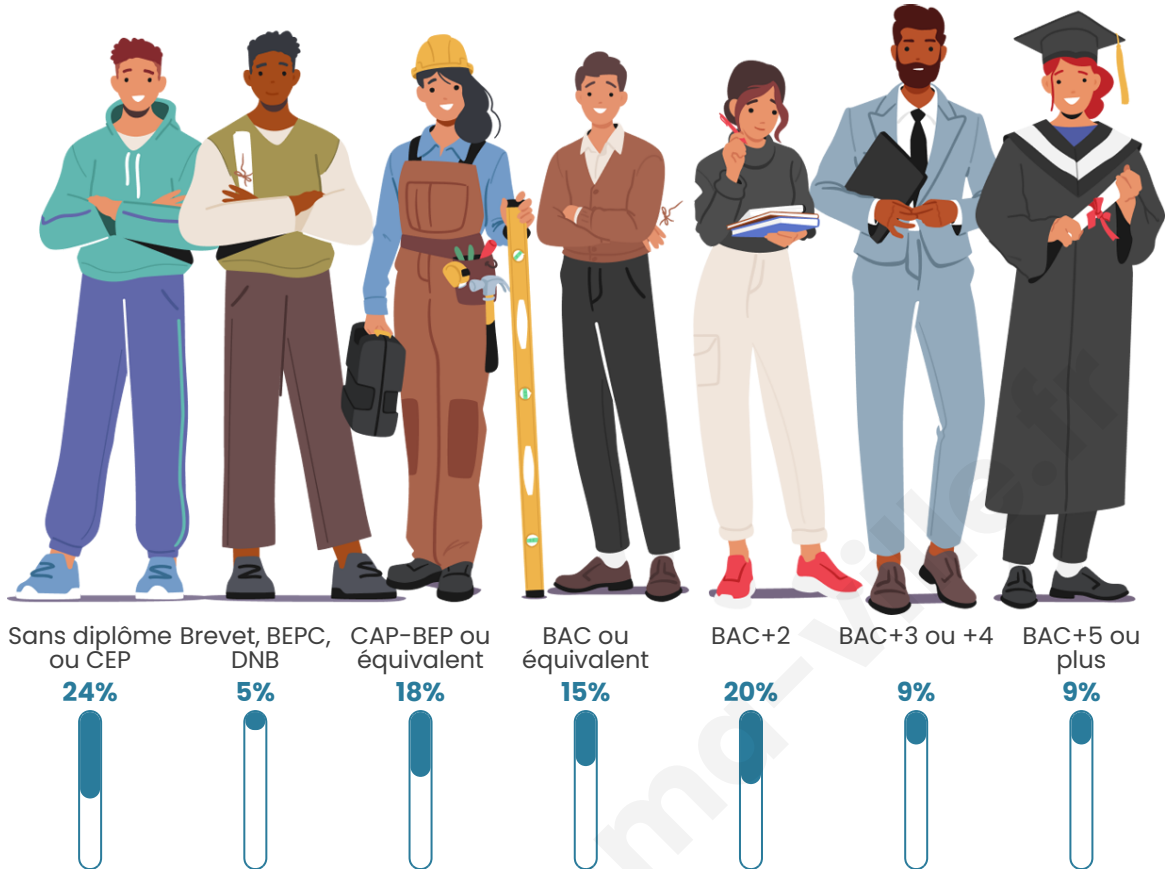

85

Age moyen

45 ans

Pop active

41.2%

Taux chômage

8.7%

Pop densité

Tranche d'âge

Activité professionnelle

Niveau de diplôme

Composition des ménages

Profils électoraux

Premier tour

	Marine LE PEN	27.69 %
	Emmanuel MACRON	24.62 %
	Jean-Luc MÉLENCHON	10.77 %
	Jean LASSALLE	7.69 %
	Yannick JADOT	7.69 %
	Fabien ROUSSEL	4.62 %
	Valérie PÉCRESSE	4.62 %
	Nathalie ARTHAUD	3.08 %
	Éric ZEMMOUR	3.08 %
	Nicolas DUPONT-AIGNAN	3.08 %
	Anne HIDALGO	1.54 %
	Philippe POUTOU	1.54 %