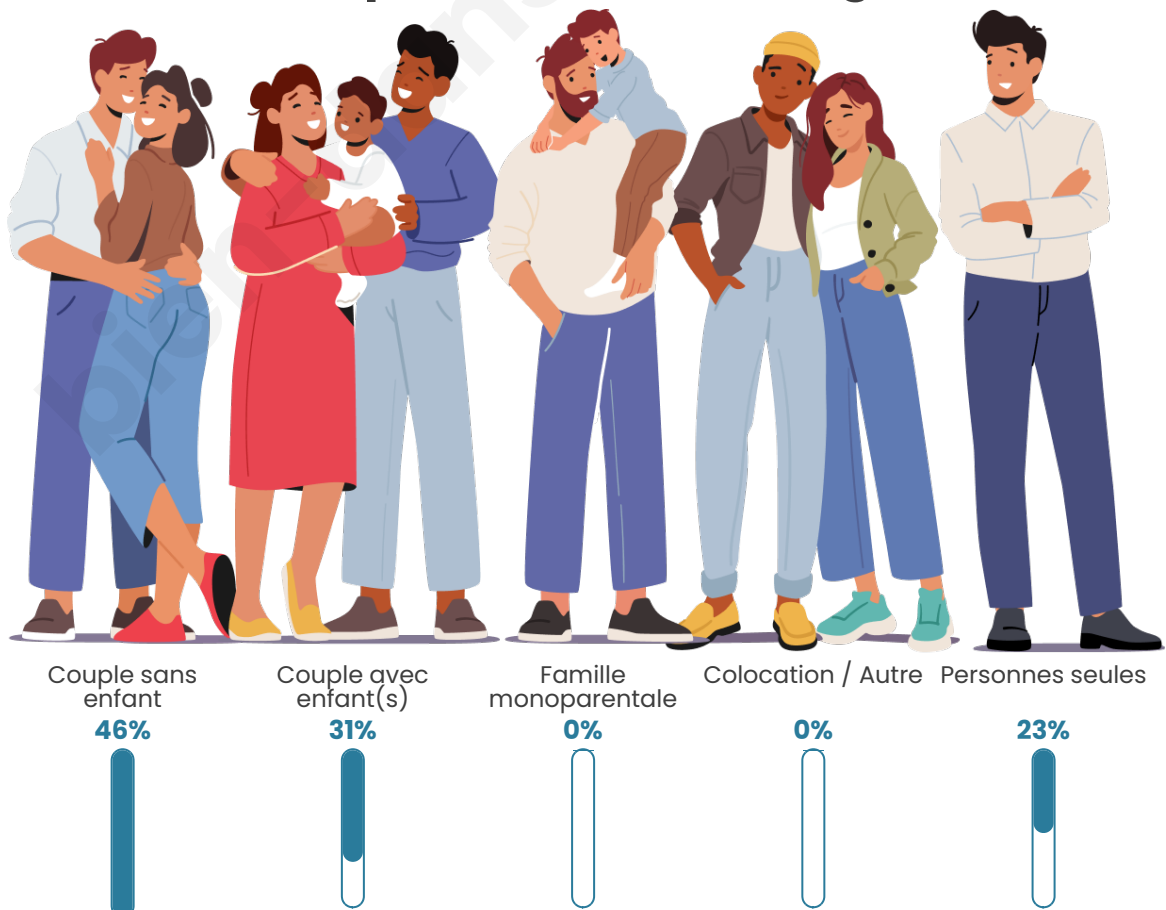

Tranche d'âge

Activité professionnelle

Niveau de diplôme

Composition des ménages

Profils électoraux

Premier tour

	Marine LE PEN	27.69 %
	Emmanuel MACRON	24.62 %
	Jean-Luc MÉLENCHON	10.77 %
	Jean LASSALLE	7.69 %
	Yannick JADOT	7.69 %
	Fabien ROUSSEL	4.62 %
	Valérie PÉCRESSE	4.62 %
	Nathalie ARTHAUD	3.08 %
	Éric ZEMMOUR	3.08 %
	Nicolas DUPONT-AIGNAN	3.08 %
	Anne HIDALGO	1.54 %
	Philippe POUTOU	1.54 %