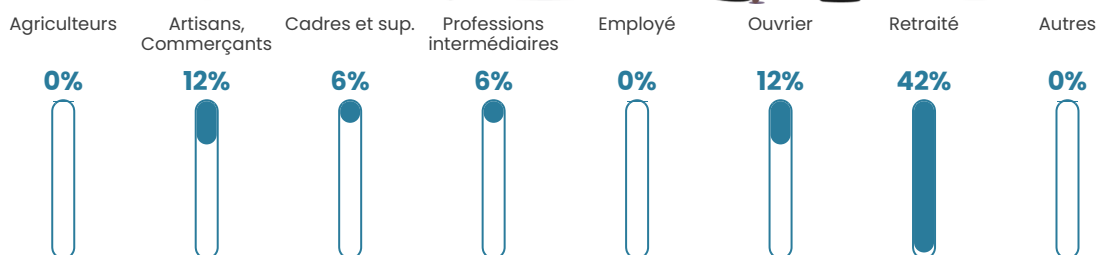

6 h/km²

Revenu moyen

NC

Evolution du nombre d'habitants

Sources : Institut national de la statistique et des études économiques (insee) selon Les dernières parutions officielles de 2024 portant sur les années 2020, 2021 et 2022.

Tranche d'âge

Activité professionnelle

Niveau de diplôme

Composition des ménages

Profils électoraux

Premier tour

	Marine LE PEN	27.69 %
	Emmanuel MACRON	24.62 %
	Jean-Luc MÉLENCHON	10.77 %
	Jean LASSALLE	7.69 %
	Yannick JADOT	7.69 %
	Fabien ROUSSEL	4.62 %
	Valérie PÉCRESSE	4.62 %
	Nathalie ARTHAUD	3.08 %
	Éric ZEMMOUR	3.08 %
	Nicolas DUPONT-AIGNAN	3.08 %
	Anne HIDALGO	1.54 %
	Philippe POUTOU	1.54 %