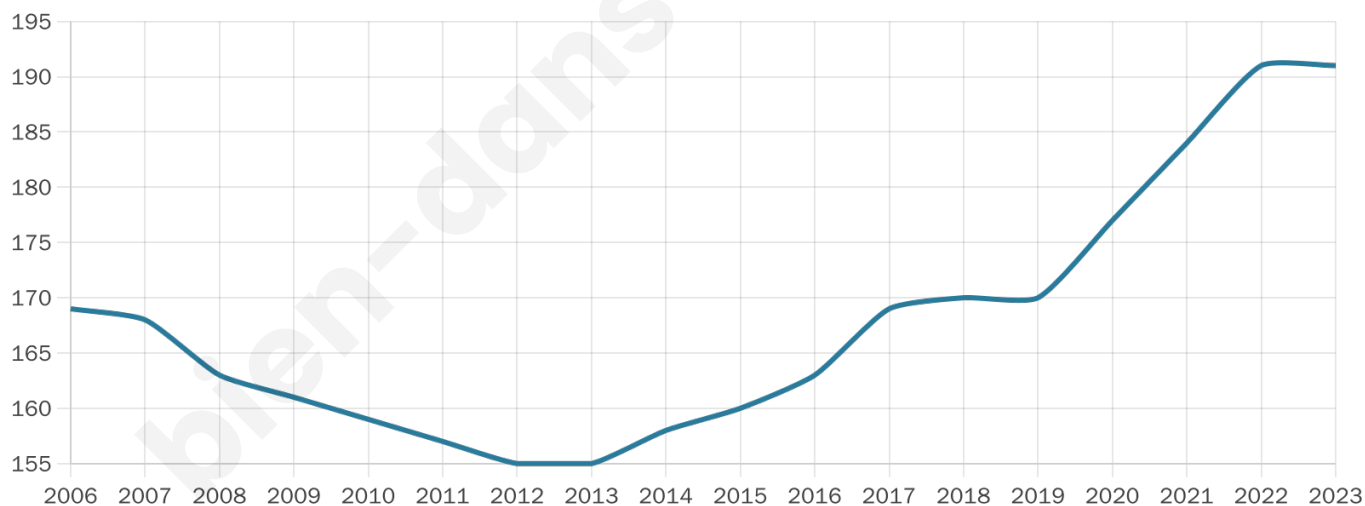

Version web

Ville de La Chapelle-Iger

Présenté par

BIEN dans
ma **VILLE** 

Sommaire

Situation géographique	3
Statistiques sur la population	4
Evolution du nombre d'habitants	4
Tranche d'âge	5
0-14 ans	5
15-29 ans	5
30-44 ans	5
45-59 ans	5
60-74 ans	5
75-89 ans	5
90 ans et +	5
Activité professionnelle	5
Agriculteurs	5
Artisans, Commerçants	5
Cadres et sup.	5
Professions intermédiaires	5
Employé	5
Ouvrier	5
Retraité	5
Autres	5
Niveau de diplôme	6
Sans diplôme ou CEP	6
Brevet, BEPC, DNB	6
CAP-BEP ou équivalent	6
BAC ou équivalent	6
BAC+2	6
BAC+3 ou +4	6
BAC+5 ou plus	6
Composition des ménages	6
Couple sans enfant	6
Couple avec enfant(s)	6
Famille monoparentale	6
Colocation / Autre	6
Personnes seules	6
Profils électoraux	7
Premier tour	7
Sécurité	8
Evolution du nombre d'infractions	8
Pour comparer	9
Services à la population	10
Commerce	10
Éducation	10
Villes autour de La Chapelle-Iger	11

191

Age moyen

35 ans

Pop active

48.2%

Taux chômage

3.7%

Pop densité

24 h/km²

Revenu moyen

29 010 €/an

Evolution du nombre d'habitants

Sources : Institut national de la statistique et des études économiques (insee) selon Les dernières parutions officielles de 2024 portant sur les années 2020, 2021 et 2022.