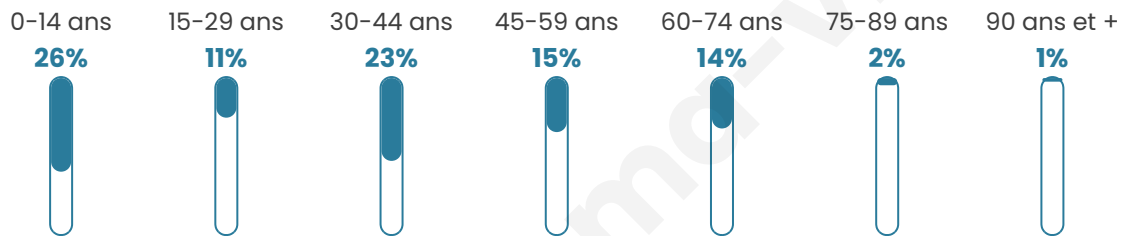

191

Age moyen

35 ans

Pop active

48.2%

Taux chômage

3.7%

Pop densité

24 h/km²

Revenu moyen

29 010 €/an

Evolution du nombre d'habitants

Sources : Institut national de la statistique et des études économiques (insee) selon Les dernières parutions officielles de 2024 portant sur les années 2020, 2021 et 2022.

Tranche d'âge

Activité professionnelle

Niveau de diplôme

Composition des ménages

Profils électoraux

Premier tour

	Marine LE PEN	30.30 %
	Emmanuel MACRON	20.20 %
	Valérie PÉCRESSE	20.20 %
	Jean-Luc MÉLENCHON	13.13 %
	Éric ZEMMOUR	5.05 %
	Jean LASSALLE	3.03 %
	Yannick JADOT	3.03 %
	Anne HIDALGO	2.02 %
	Nicolas DUPONT-AIGNAN	2.02 %
	Philippe POUTOU	1.01 %
	Nathalie ARTHAUD	0.00 %
	Fabien ROUSSEL	0.00 %

128 inscrits

Participation : 81.25%

Votes blancs : 2.88%

Votes nuls : 1.92%

Second tour

	Emmanuel MACRON	46,59 %
	Marine LE PEN	53,41 %

128 inscrits

Participation : 81.25%