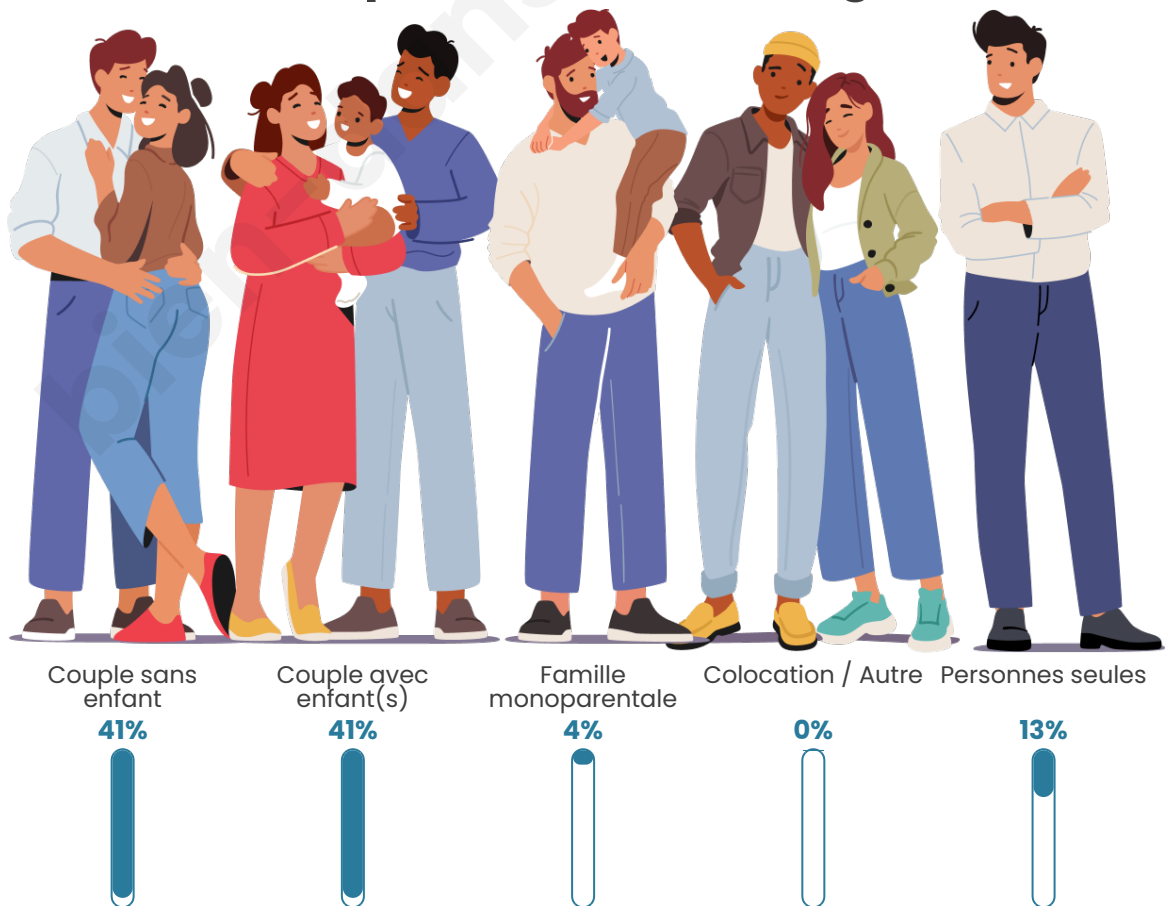

Tranche d'âge

Activité professionnelle

Niveau de diplôme

Composition des ménages

Profils électoraux

Premier tour

	Marine LE PEN	30.30 %
	Emmanuel MACRON	20.20 %
	Valérie PÉCRESSE	20.20 %
	Jean-Luc MÉLENCHON	13.13 %
	Éric ZEMMOUR	5.05 %
	Jean LASSALLE	3.03 %
	Yannick JADOT	3.03 %
	Anne HIDALGO	2.02 %
	Nicolas DUPONT-AIGNAN	2.02 %
	Philippe POUTOU	1.01 %
	Nathalie ARTHAUD	0.00 %
	Fabien ROUSSEL	0.00 %