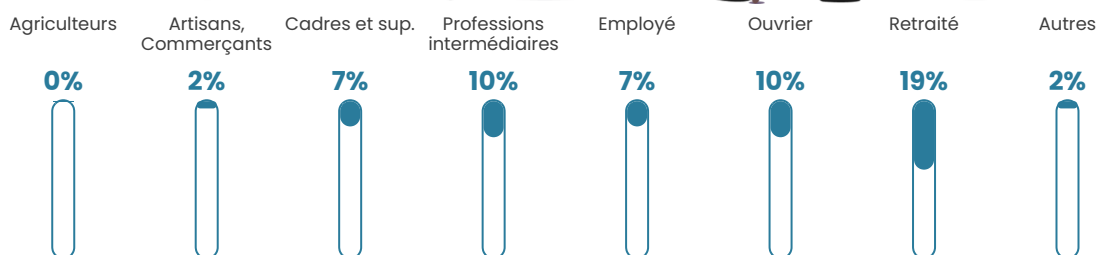

24 h/km²

Revenu moyen

29 010 €/an

Evolution du nombre d'habitants

Sources : Institut national de la statistique et des études économiques (insee) selon Les dernières parutions officielles de 2024 portant sur les années 2020, 2021 et 2022.

Tranche d'âge

Activité professionnelle

Niveau de diplôme

Composition des ménages

Profils électoraux

Premier tour

	Marine LE PEN	30.30 %
	Emmanuel MACRON	20.20 %
	Valérie PÉCRESSE	20.20 %
	Jean-Luc MÉLENCHON	13.13 %
	Éric ZEMMOUR	5.05 %
	Jean LASSALLE	3.03 %
	Yannick JADOT	3.03 %
	Anne HIDALGO	2.02 %
	Nicolas DUPONT-AIGNAN	2.02 %
	Philippe POUTOU	1.01 %
	Nathalie ARTHAUD	0.00 %
	Fabien ROUSSEL	0.00 %