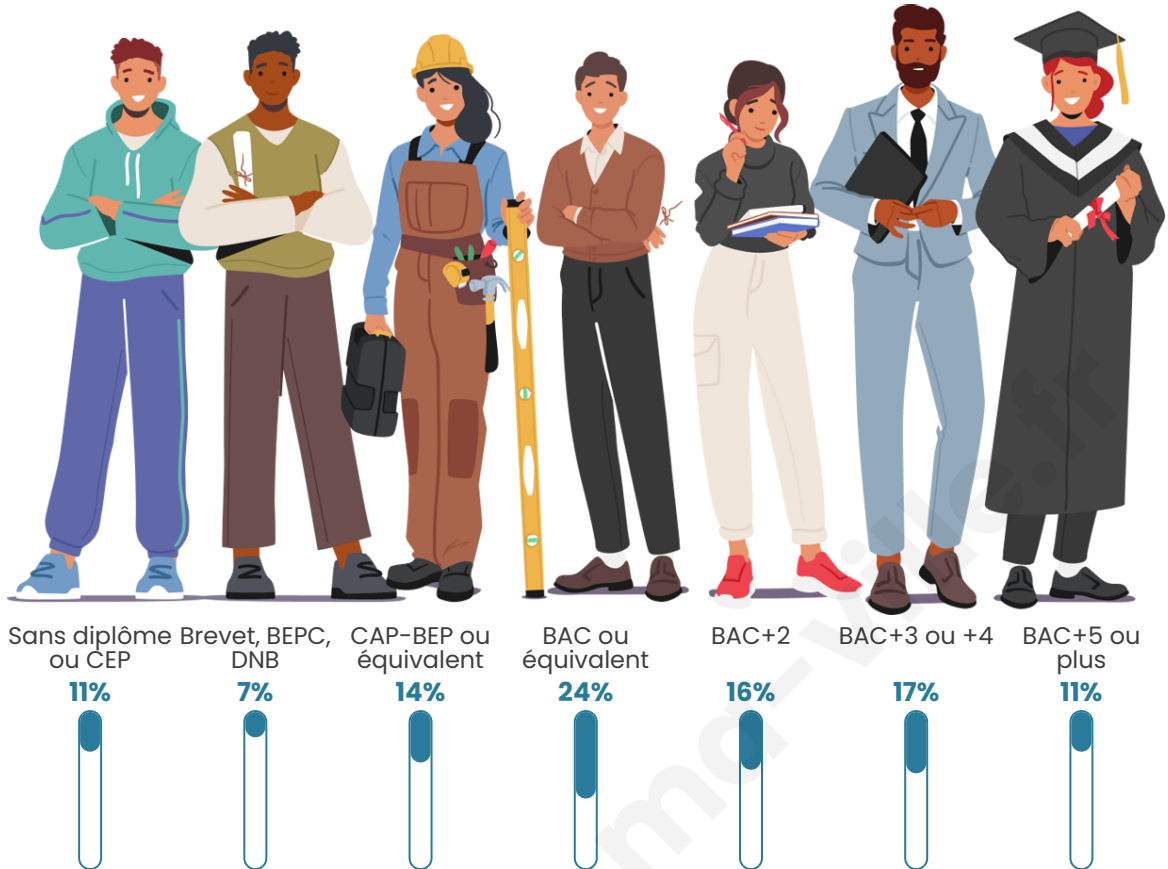

191

Age moyen

35 ans

Pop active

48.2%

Taux chômage

3.7%

Pop densité

Tranche d'âge

Activité professionnelle

Niveau de diplôme

Composition des ménages

Profils électoraux

Premier tour

	Marine LE PEN	30.30 %
	Emmanuel MACRON	20.20 %
	Valérie PÉCRESSE	20.20 %
	Jean-Luc MÉLENCHON	13.13 %
	Éric ZEMMOUR	5.05 %
	Jean LASSALLE	3.03 %
	Yannick JADOT	3.03 %
	Anne HIDALGO	2.02 %
	Nicolas DUPONT-AIGNAN	2.02 %
	Philippe POUTOU	1.01 %
	Nathalie ARTHAUD	0.00 %
	Fabien ROUSSEL	0.00 %