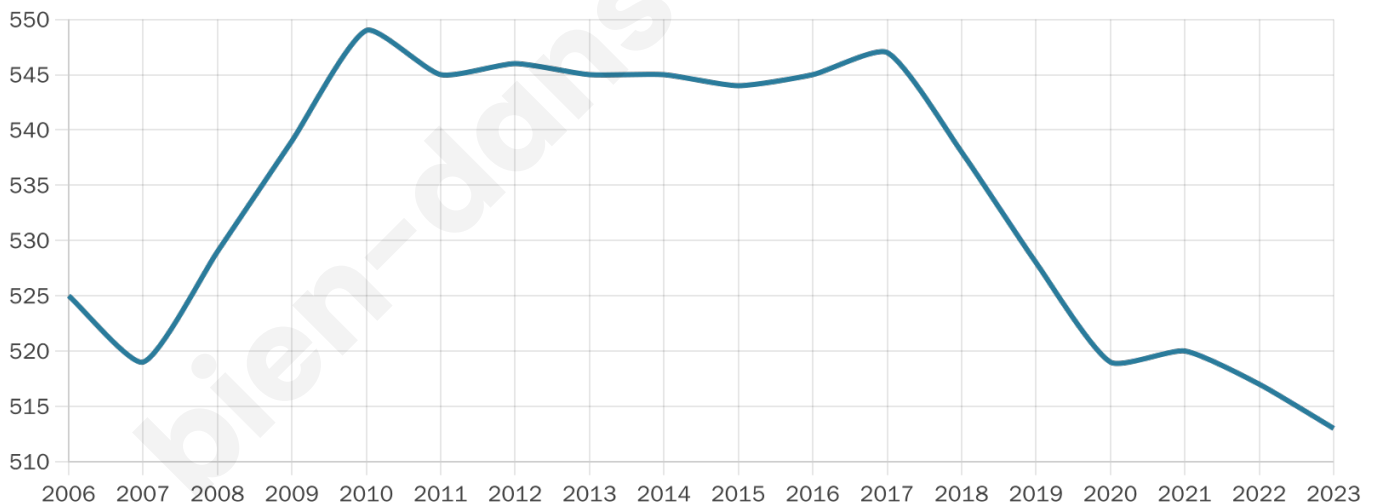

Age moyen

47 ans

Pop active

45%

Taux chômage

9.2%

Pop densité

29 h/km²

Revenu moyen

21 940 €/an

Evolution du nombre d'habitants

Sources : Institut national de la statistique et des études économiques (insee) selon Les dernières parutions officielles de 2024 portant sur les années 2020, 2021 et 2022.