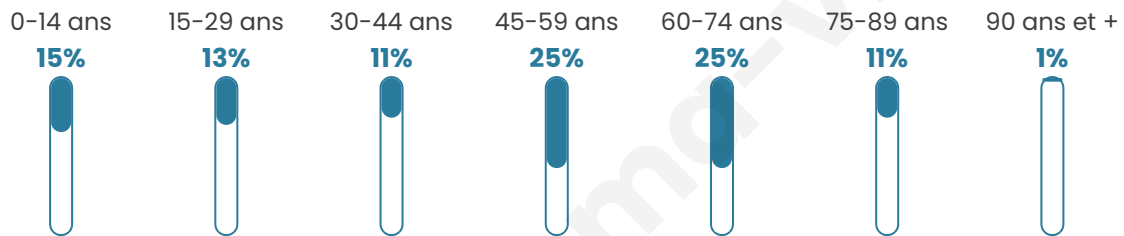

Age moyen

47 ans

Pop active

45%

Taux chômage

9.2%

Pop densité

29 h/km²

Revenu moyen

21 940 €/an

Evolution du nombre d'habitants

Sources : Institut national de la statistique et des études économiques (insee) selon Les dernières parutions officielles de 2024 portant sur les années 2020, 2021 et 2022.

Tranche d'âge

Activité professionnelle

Niveau de diplôme

Composition des ménages

Profils électoraux

Premier tour

	Marine LE PEN	37.31 %
	Emmanuel MACRON	18.81 %
	Jean-Luc MÉLENCHON	10.45 %
	Valérie PÉCRESSÉ	8.66 %
	Jean LASSALLE	5.37 %
	Éric ZEMMOUR	5.37 %
	Fabien ROUSSEL	3.88 %
	Nicolas DUPONT-AIGNAN	3.58 %
	Anne HIDALGO	2.69 %
	Philippe POUTOU	1.79 %
	Nathalie ARTHAUD	1.19 %
	Yannick JADOT	0.90 %

439 inscrits

Participation : 78.82%

Votes blancs : 2.89%

Votes nuls : 0.29%

Second tour

	Emmanuel MACRON	39,56 %
	Marine LE PEN	60,44 %

439 inscrits

Participation : 78.82%