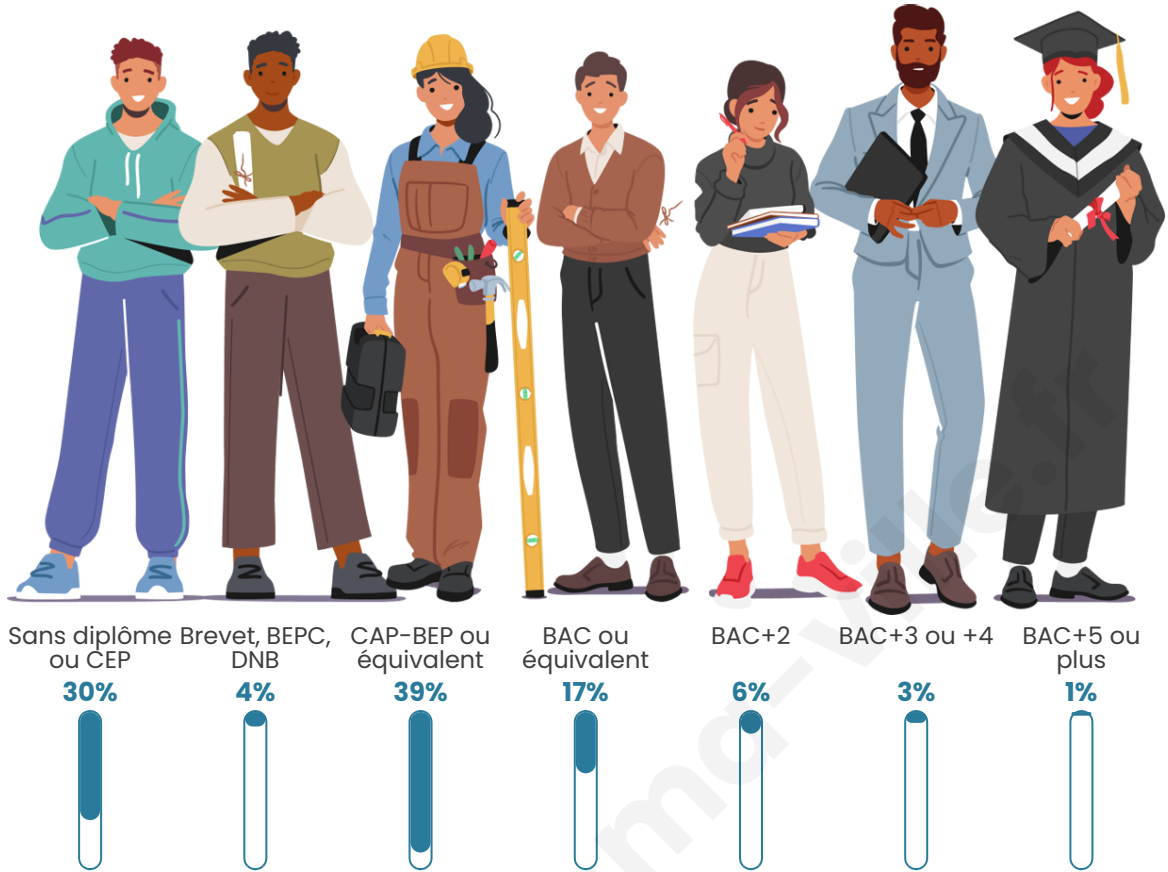

Tranche d'âge

Activité professionnelle

Niveau de diplôme

Composition des ménages

Profils électoraux

Premier tour

	Marine LE PEN	37.31 %
	Emmanuel MACRON	18.81 %
	Jean-Luc MÉLENCHON	10.45 %
	Valérie PÉCRESSÉ	8.66 %
	Jean LASSALLE	5.37 %
	Éric ZEMMOUR	5.37 %
	Fabien ROUSSEL	3.88 %
	Nicolas DUPONT-AIGNAN	3.58 %
	Anne HIDALGO	2.69 %
	Philippe POUTOU	1.79 %
	Nathalie ARTHAUD	1.19 %
	Yannick JADOT	0.90 %