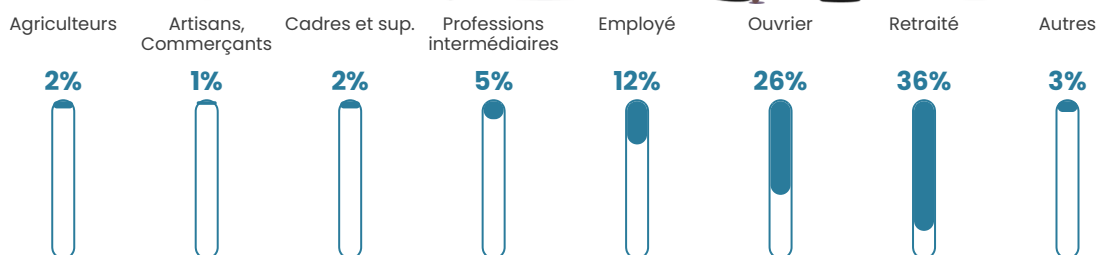

Revenu moyen

21 940 €/an

Evolution du nombre d'habitants

Sources : Institut national de la statistique et des études économiques (insee) selon Les dernières parutions officielles de 2024 portant sur les années 2020, 2021 et 2022.

Tranche d'âge

Activité professionnelle

Niveau de diplôme

Composition des ménages

Profils électoraux

Premier tour

	Marine LE PEN	37.31 %
	Emmanuel MACRON	18.81 %
	Jean-Luc MÉLENCHON	10.45 %
	Valérie PÉCRESSÉ	8.66 %
	Jean LASSALLE	5.37 %
	Éric ZEMMOUR	5.37 %
	Fabien ROUSSEL	3.88 %
	Nicolas DUPONT-AIGNAN	3.58 %
	Anne HIDALGO	2.69 %
	Philippe POUTOU	1.79 %
	Nathalie ARTHAUD	1.19 %
	Yannick JADOT	0.90 %