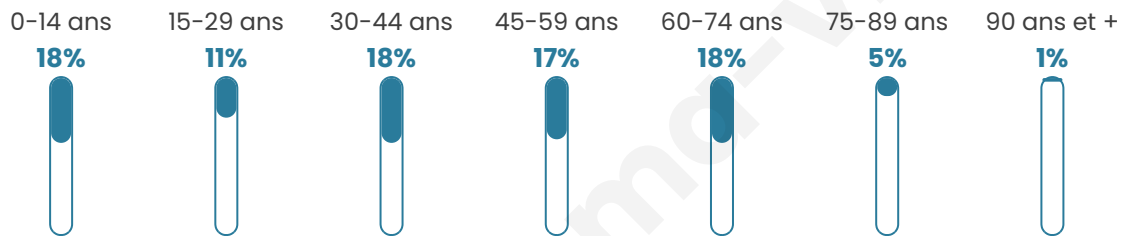

# Statistiques sur la population

Nombre d'habitants

**1 098**

Age moyen

**41 ans**

Pop active

**45.2%**

Taux chômage

**8.6%**

Pop densité

**65 h/km<sup>2</sup>**

Revenu moyen

**20 870 €/an**

## Evolution du nombre d'habitants

Sources : Institut national de la statistique et des études économiques (insee) selon Les dernières parutions officielles de 2024 portant sur les années 2020, 2021 et 2022.

## Tranche d'âge