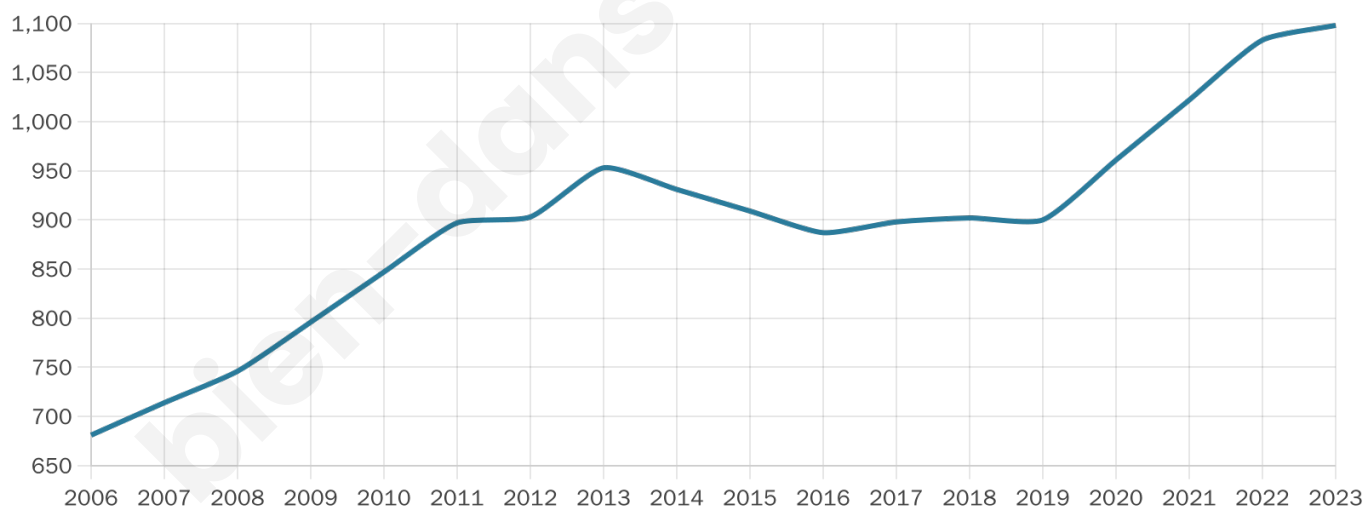

# Statistiques sur la population

Nombre d'habitants

**1 098**

Age moyen

**41 ans**

Pop active

**45.2%**

Taux chômage

**8.6%**

Pop densité

**65 h/km<sup>2</sup>**

Revenu moyen

**20 870 €/an**

## Evolution du nombre d'habitants

Sources : Institut national de la statistique et des études économiques (insee) selon Les dernières parutions officielles de 2024 portant sur les années 2020, 2021 et 2022.