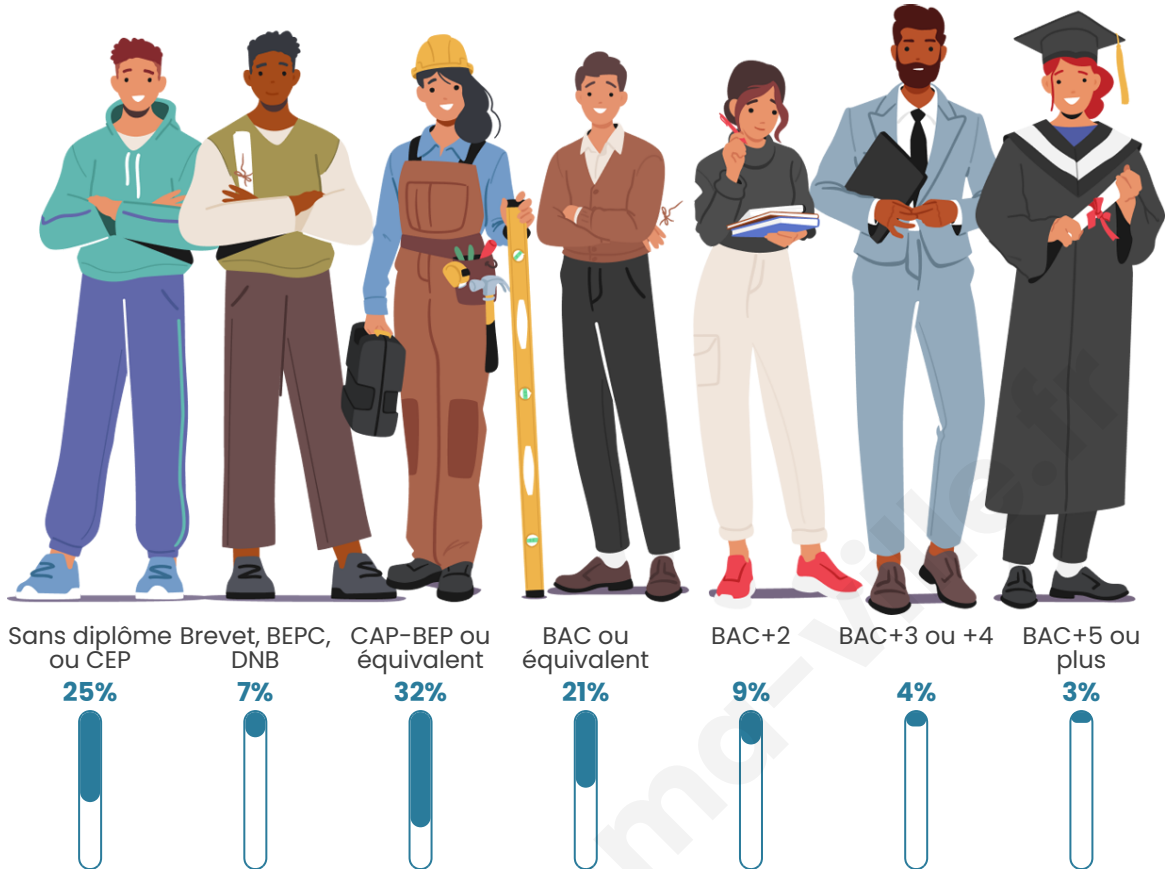

809

Age moyen

43 ans

Pop active

43.9%

Taux chômage

7.2%

Pop densité

Tranche d'âge

Activité professionnelle

Niveau de diplôme

Composition des ménages

Profils électoraux

Premier tour

	Emmanuel MACRON	39.42 %
	Marine LE PEN	27.84 %
	Jean-Luc MÉLENCHON	14.70 %
	Valérie PÉCRESSÉ	4.90 %
	Jean LASSALLE	3.79 %
	Éric ZEMMOUR	2.00 %
	Yannick JADOT	1.78 %
	Fabien ROUSSEL	1.56 %
	Philippe POUTOU	1.34 %
	Anne HIDALGO	1.11 %
	Nicolas DUPONT-AIGNAN	1.11 %
	Nathalie ARTHAUD	0.45 %