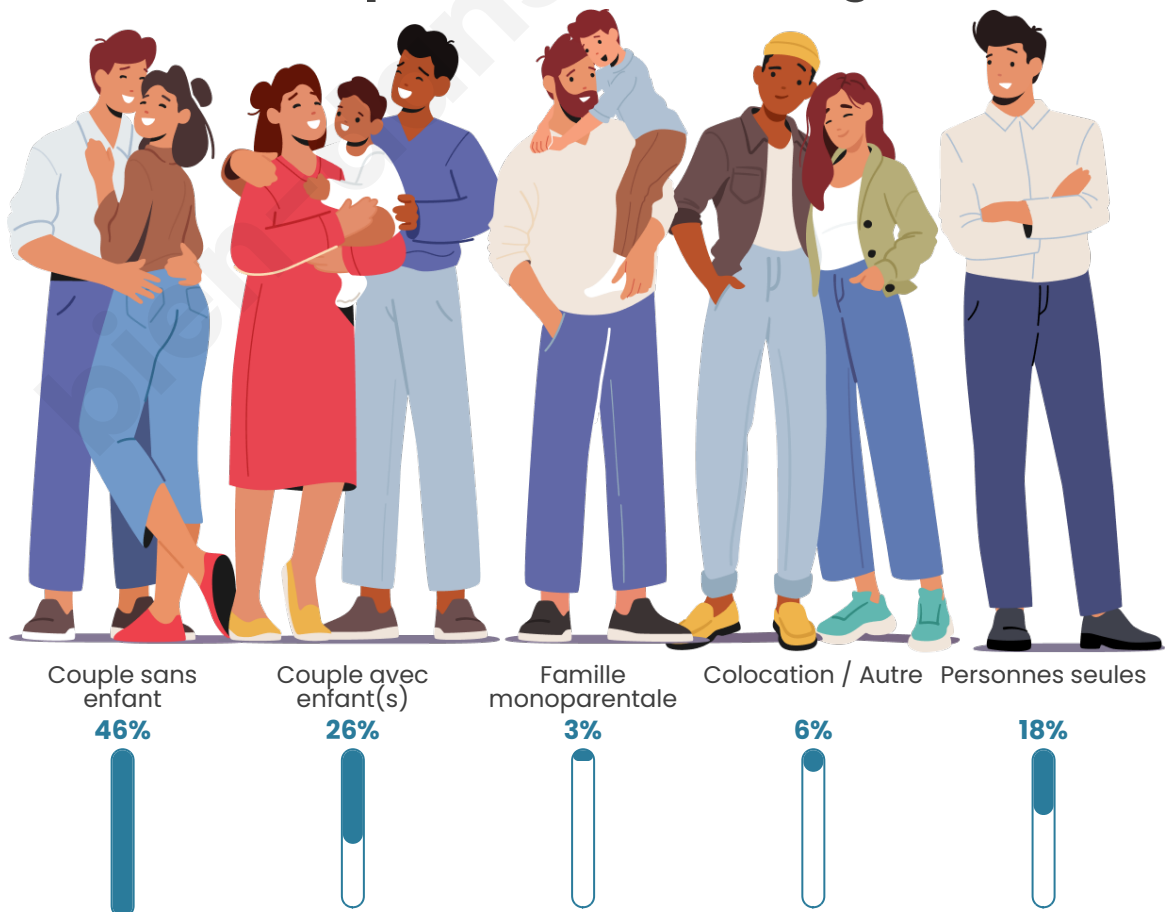

Tranche d'âge

Activité professionnelle

Niveau de diplôme

Composition des ménages

Profils électoraux

Premier tour

	Emmanuel MACRON	39.42 %
	Marine LE PEN	27.84 %
	Jean-Luc MÉLENCHON	14.70 %
	Valérie PÉCRESSÉ	4.90 %
	Jean LASSALLE	3.79 %
	Éric ZEMMOUR	2.00 %
	Yannick JADOT	1.78 %
	Fabien ROUSSEL	1.56 %
	Philippe POUTOU	1.34 %
	Anne HIDALGO	1.11 %
	Nicolas DUPONT-AIGNAN	1.11 %
	Nathalie ARTHAUD	0.45 %