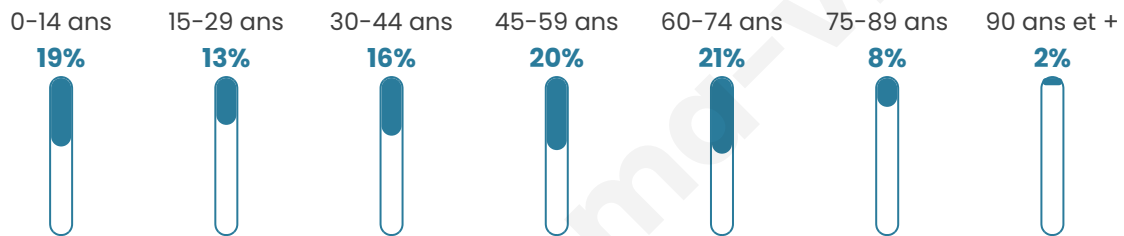

809

Age moyen

43 ans

Pop active

43.9%

Taux chômage

7.2%

Pop densité

24 h/km²

Revenu moyen

19 700 €/an

Evolution du nombre d'habitants

Sources : Institut national de la statistique et des études économiques (insee) selon Les dernières parutions officielles de 2024 portant sur les années 2020, 2021 et 2022.

Tranche d'âge

Activité professionnelle

Niveau de diplôme

Composition des ménages

Profils électoraux

Premier tour

	Emmanuel MACRON	39.42 %
	Marine LE PEN	27.84 %
	Jean-Luc MÉLENCHON	14.70 %
	Valérie PÉCRESSÉ	4.90 %
	Jean LASSALLE	3.79 %
	Éric ZEMMOUR	2.00 %
	Yannick JADOT	1.78 %
	Fabien ROUSSEL	1.56 %
	Philippe POUTOU	1.34 %
	Anne HIDALGO	1.11 %
	Nicolas DUPONT-AIGNAN	1.11 %
	Nathalie ARTHAUD	0.45 %

593 inscrits

Participation : 77.23%

Votes blancs : 1.75%

Votes nuls : 0.22%

Second tour

	Emmanuel MACRON	61,34 %
	Marine LE PEN	38,66 %

593 inscrits

Participation : 74.2%