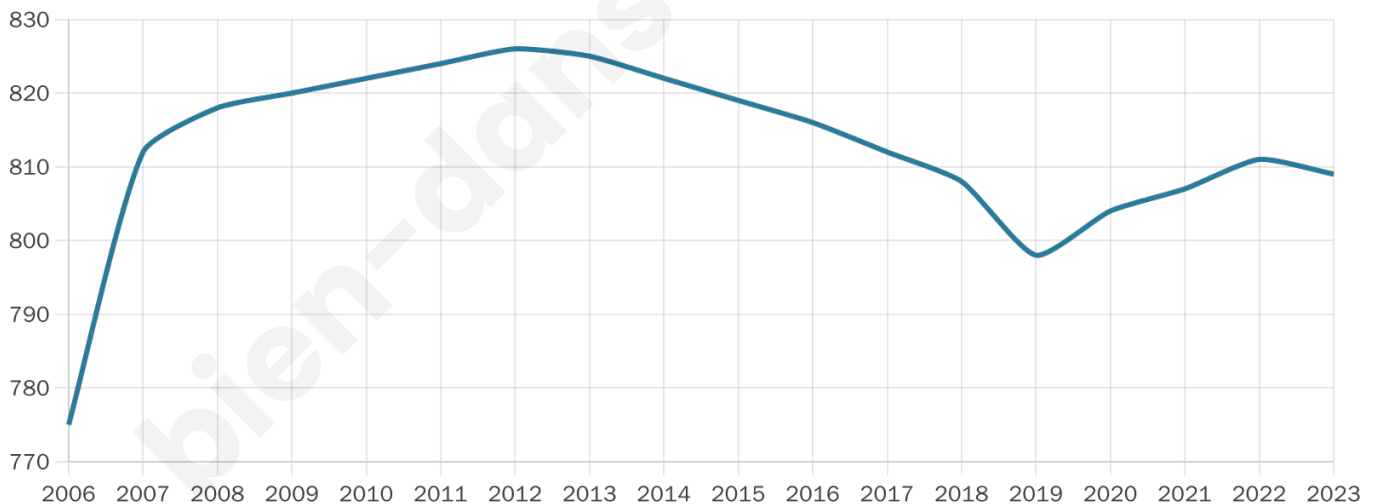

Version web

Ville de La Chapelle-Glain

Présenté par

BIEN dans
ma **VILLE** 

Sommaire

Situation géographique	3
Statistiques sur la population	4
Evolution du nombre d'habitants	4
Tranche d'âge	5
0-14 ans	5
15-29 ans	5
30-44 ans	5
45-59 ans	5
60-74 ans	5
75-89 ans	5
90 ans et +	5
Activité professionnelle	5
Agriculteurs	5
Artisans, Commerçants	5
Cadres et sup.	5
Professions intermédiaires	5
Employé	5
Ouvrier	5
Retraité	5
Autres	5
Niveau de diplôme	6
Sans diplôme ou CEP	6
Brevet, BEPC, DNB	6
CAP-BEP ou équivalent	6
BAC ou équivalent	6
BAC+2	6
BAC+3 ou +4	6
BAC+5 ou plus	6
Composition des ménages	6
Couple sans enfant	6
Couple avec enfant(s)	6
Famille monoparentale	6
Colocation / Autre	6
Personnes seules	6
Profil électoraux	7
Premier tour	7
Sécurité	8
Evolution du nombre d'infractions	8
Pour comparer	9
Services à la population	10
Commerce	10
Éducation	10
Villes autour de La Chapelle-Glain	11
Avis sur la ville de La Chapelle-Glain	12
Moyenne par critère	12
Villes autour de La Chapelle-Glain	12
Répartition des avis par note	12
Répartition des avis par note	12

809

Age moyen

43 ans

Pop active

43.9%

Taux chômage

7.2%

Pop densité

24 h/km²

Revenu moyen

19 700 €/an

Evolution du nombre d'habitants

Sources : Institut national de la statistique et des études économiques (insee) selon Les dernières parutions officielles de 2024 portant sur les années 2020, 2021 et 2022.