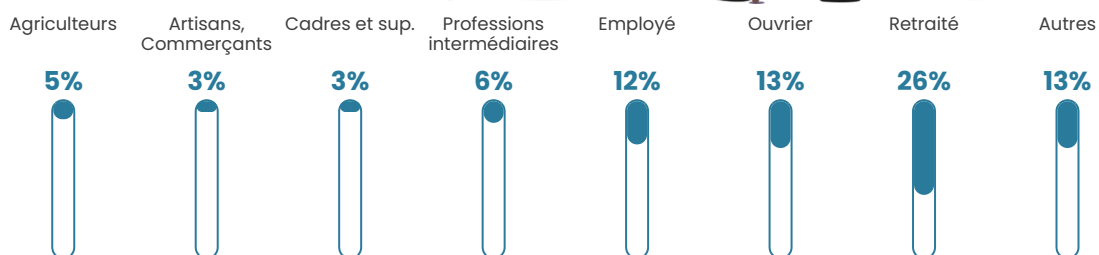

24 h/km²

Revenu moyen

19 700 €/an

Evolution du nombre d'habitants

Sources : Institut national de la statistique et des études économiques (insee) selon Les dernières parutions officielles de 2024 portant sur les années 2020, 2021 et 2022.

Tranche d'âge

Activité professionnelle

Niveau de diplôme

Composition des ménages

Profils électoraux

Premier tour

	Emmanuel MACRON	39.42 %
	Marine LE PEN	27.84 %
	Jean-Luc MÉLENCHON	14.70 %
	Valérie PÉCRESSÉ	4.90 %
	Jean LASSALLE	3.79 %
	Éric ZEMMOUR	2.00 %
	Yannick JADOT	1.78 %
	Fabien ROUSSEL	1.56 %
	Philippe POUTOU	1.34 %
	Anne HIDALGO	1.11 %
	Nicolas DUPONT-AIGNAN	1.11 %
	Nathalie ARTHAUD	0.45 %