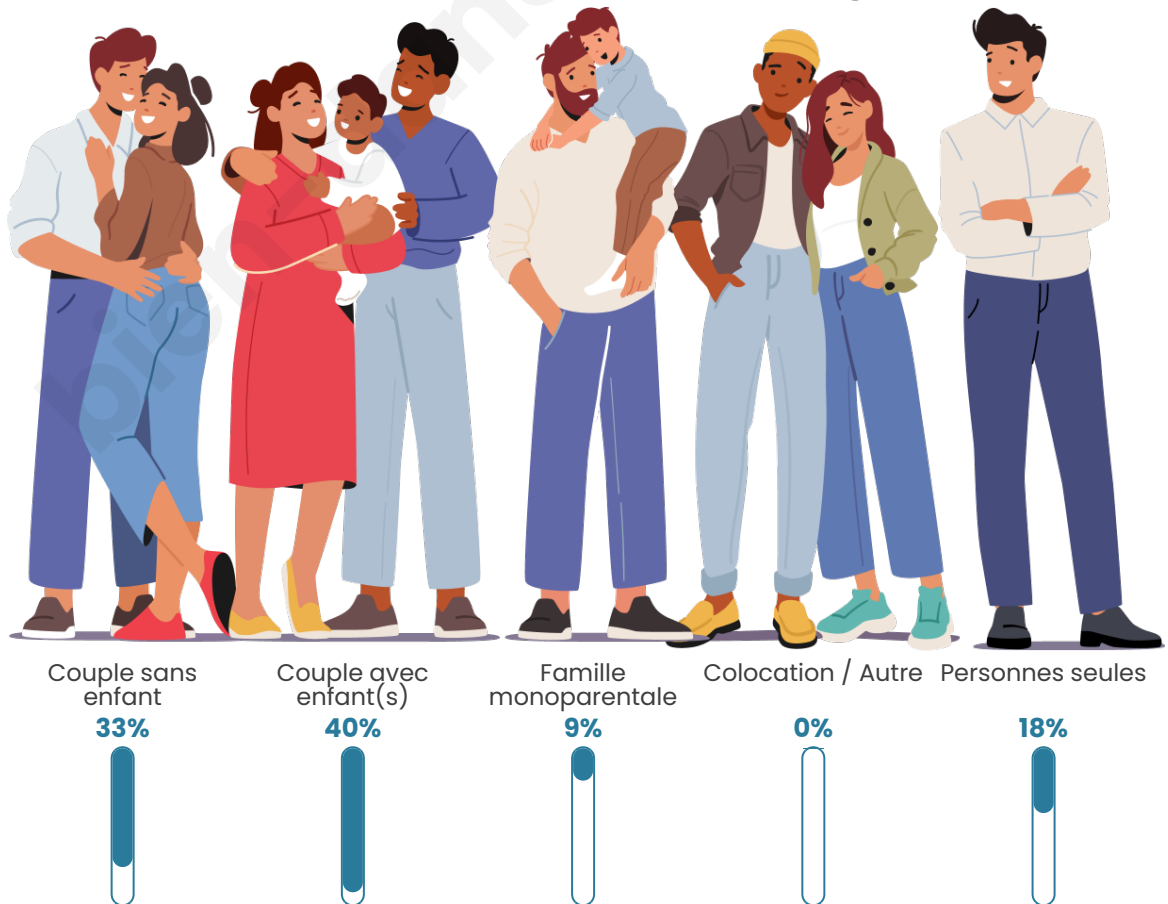

Tranche d'âge

Activité professionnelle

Niveau de diplôme

Composition des ménages

Profils électoraux

Premier tour

| | | |
|---|-----------------------|---------|
|  | Marine LE PEN | 46.22 % |
|  | Emmanuel MACRON | 21.01 % |
|  | Jean-Luc MÉLENCHON | 8.82 % |
|  | Éric ZEMMOUR | 7.98 % |
|  | Valérie PÉCRESSE | 6.30 % |
|  | Jean LASSALLE | 2.94 % |
|  | Yannick JADOT | 1.68 % |
|  | Philippe POUTOU | 1.68 % |
|  | Nicolas DUPONT-AIGNAN | 1.26 % |
|  | Fabien ROUSSEL | 0.84 % |
|  | Anne HIDALGO | 0.84 % |
|  | Nathalie ARTHAUD | 0.42 % |

Participation : 79.74%

Votes blancs : 2.46%

Votes nuls : 1.23%

Sécurité

Agressions physiques / sexuelles

0

Cambriolages

0