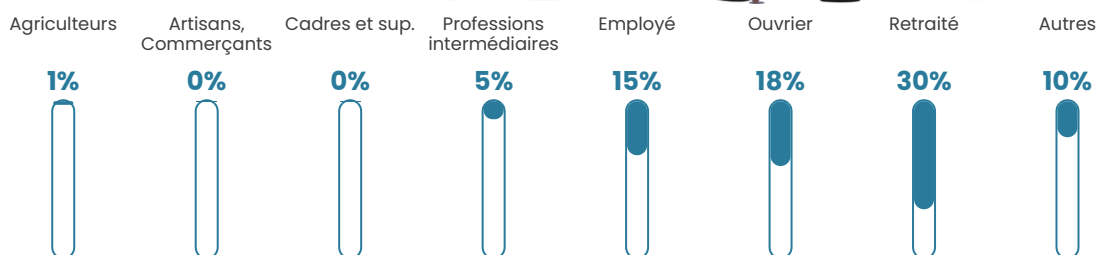

25 h/km²

Revenu moyen

20 480 €/an

Evolution du nombre d'habitants

Sources : Institut national de la statistique et des études économiques (insee) selon Les dernières parutions officielles de 2024 portant sur les années 2020, 2021 et 2022.

Tranche d'âge

Activité professionnelle

Niveau de diplôme

Composition des ménages

Profils électoraux

Premier tour

| | | |
|---|-----------------------|---------|
|  | Marine LE PEN | 46.22 % |
|  | Emmanuel MACRON | 21.01 % |
|  | Jean-Luc MÉLENCHON | 8.82 % |
|  | Éric ZEMMOUR | 7.98 % |
|  | Valérie PÉCRESSE | 6.30 % |
|  | Jean LASSALLE | 2.94 % |
|  | Yannick JADOT | 1.68 % |
|  | Philippe POUTOU | 1.68 % |
|  | Nicolas DUPONT-AIGNAN | 1.26 % |
|  | Fabien ROUSSEL | 0.84 % |
|  | Anne HIDALGO | 0.84 % |
|  | Nathalie ARTHAUD | 0.42 % |