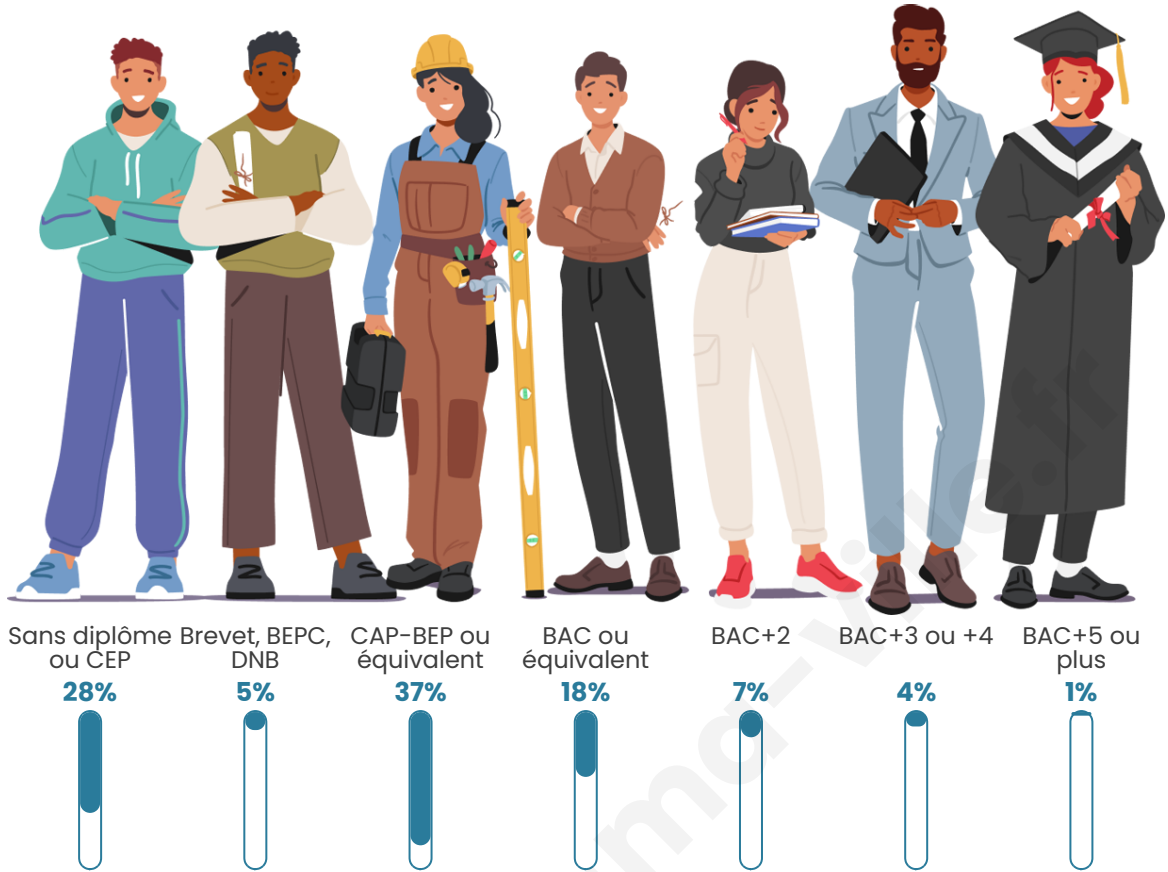

Niveau de diplôme