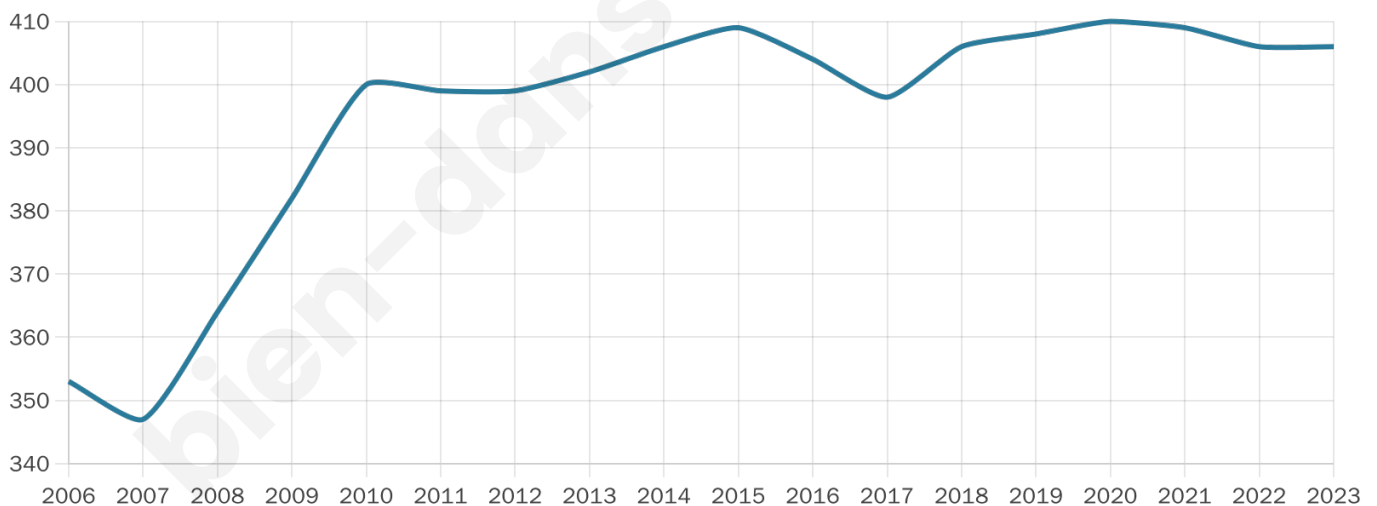

406

Age moyen

44 ans

Pop active

46.3%

Taux chômage

6.1%

Pop densité

25 h/km²

Revenu moyen

20 480 €/an

Evolution du nombre d'habitants

Sources : Institut national de la statistique et des études économiques (insee) selon Les dernières parutions officielles de 2024 portant sur les années 2020, 2021 et 2022.