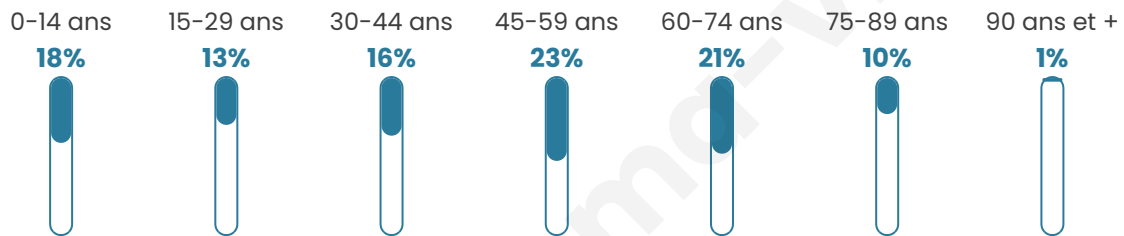

406

Age moyen

44 ans

Pop active

46.3%

Taux chômage

6.1%

Pop densité

25 h/km²

Revenu moyen

20 480 €/an

Evolution du nombre d'habitants

Sources : Institut national de la statistique et des études économiques (insee) selon Les dernières parutions officielles de 2024 portant sur les années 2020, 2021 et 2022.

Tranche d'âge

Activité professionnelle

Niveau de diplôme

Composition des ménages

Profils électoraux

Premier tour

| | | |
|---|-----------------------|---------|
|  | Marine LE PEN | 46.22 % |
|  | Emmanuel MACRON | 21.01 % |
|  | Jean-Luc MÉLENCHON | 8.82 % |
|  | Éric ZEMMOUR | 7.98 % |
|  | Valérie PÉCRESSE | 6.30 % |
|  | Jean LASSALLE | 2.94 % |
|  | Yannick JADOT | 1.68 % |
|  | Philippe POUTOU | 1.68 % |
|  | Nicolas DUPONT-AIGNAN | 1.26 % |
|  | Fabien ROUSSEL | 0.84 % |
|  | Anne HIDALGO | 0.84 % |
|  | Nathalie ARTHAUD | 0.42 % |

306 inscrits

Participation : 80.07%

Votes blancs : 2.45%

Votes nuls : 0.41%

Second tour

| | | |
|---|-----------------|---------|
|  | Emmanuel MACRON | 34,04 % |
|  | Marine LE PEN | 65,96 % |

306 inscrits