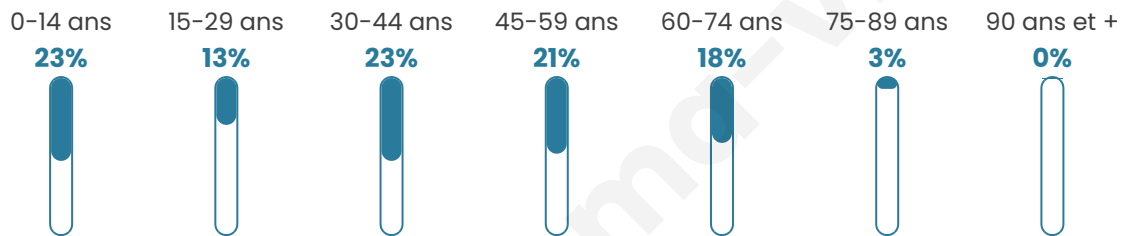

# Statistiques sur la population

Nombre d'habitants

**320**

Age moyen

**38 ans**

Pop active

**50%**

Taux chômage

**4.4%**

Pop densité

**107 h/km<sup>2</sup>**

Revenu moyen

**26 710 €/an**

## Evolution du nombre d'habitants

Sources : Institut national de la statistique et des études économiques (insee) selon Les dernières parutions officielles de 2024 portant sur les années 2020, 2021 et 2022.

## Tranche d'âge