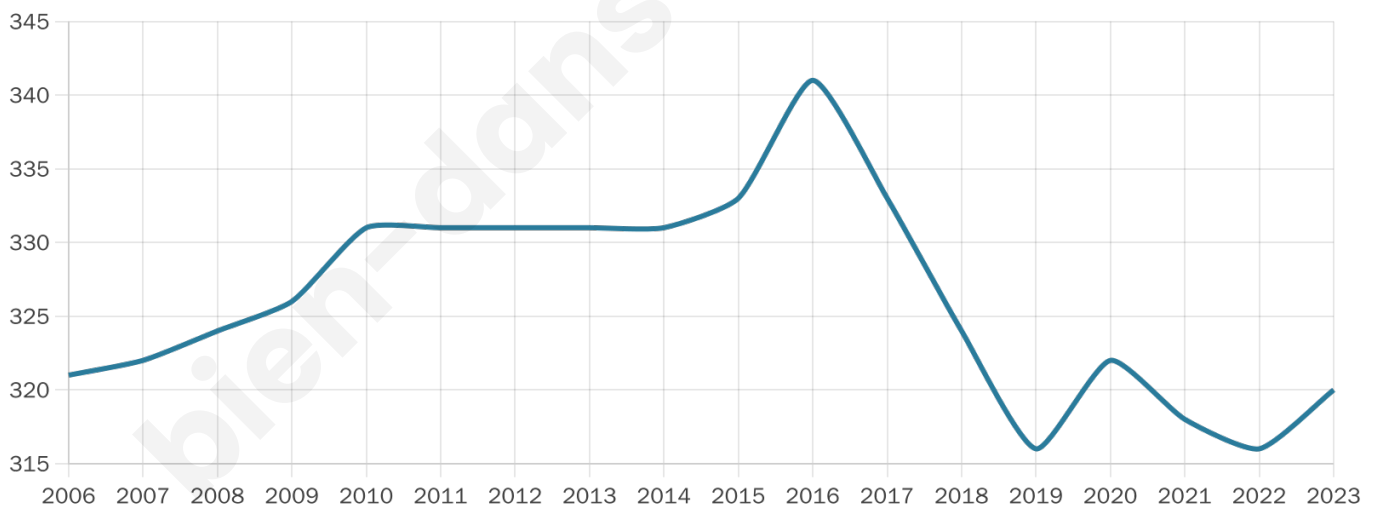

# Statistiques sur la population

Nombre d'habitants

**320**

Age moyen

**38 ans**

Pop active

**50%**

Taux chômage

**4.4%**

Pop densité

**107 h/km<sup>2</sup>**

Revenu moyen

**26 710 €/an**

## Evolution du nombre d'habitants

Sources : Institut national de la statistique et des études économiques (insee) selon Les dernières parutions officielles de 2024 portant sur les années 2020, 2021 et 2022.